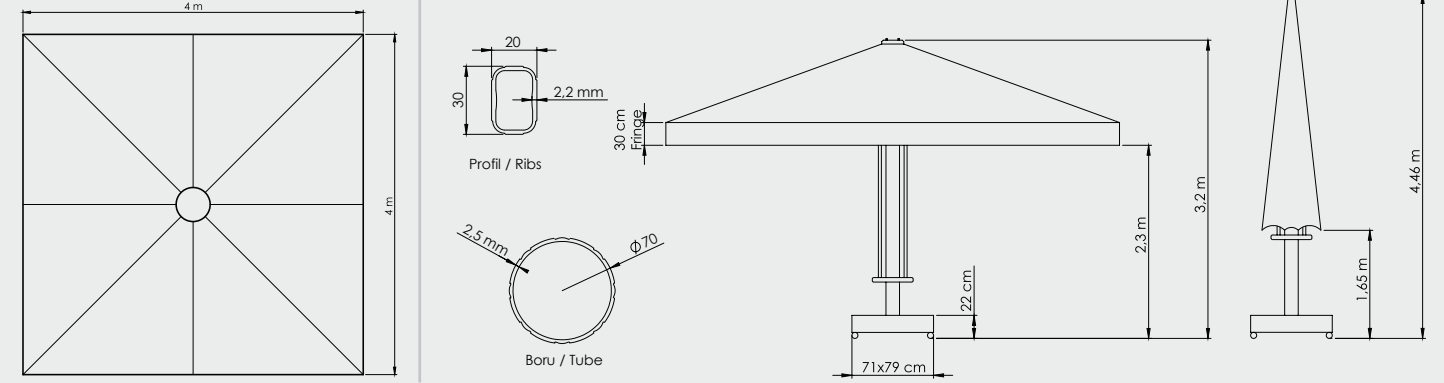

Manuel Telescopic Şemsiye 400x400/8
Manual Telescopic Umbrella 400x400/8