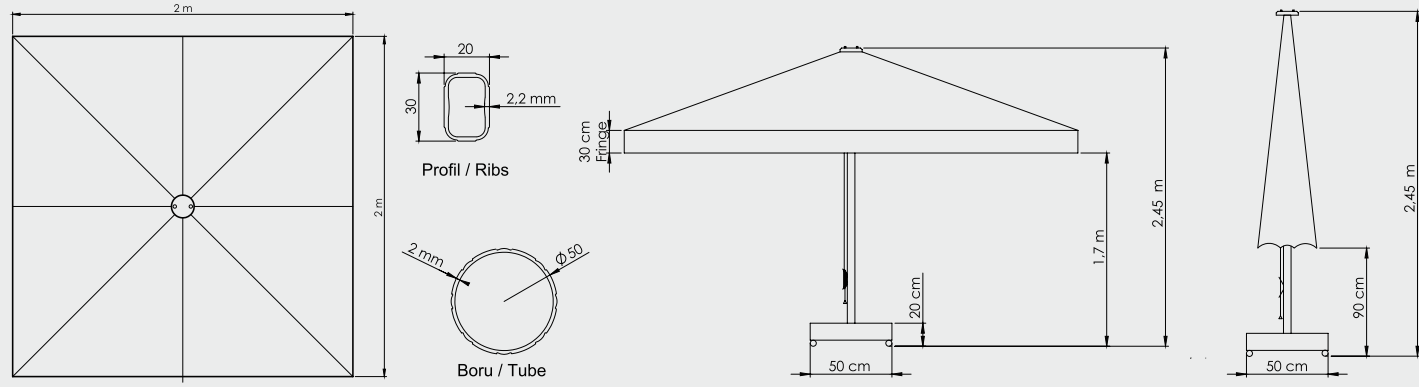

## Teknik Detaylar

Technical Details

Avokado Klasik Şemsiye 200x200/8  
Avocado Classic Umbrella 200x200/8

Avokado Klasik Şemsiye 250x250/8  
Avocado Classic Umbrella 250x250/8

Avokado Klasik Şemsiye 300x300/8  
Avocado Classic Umbrella 300x300/8