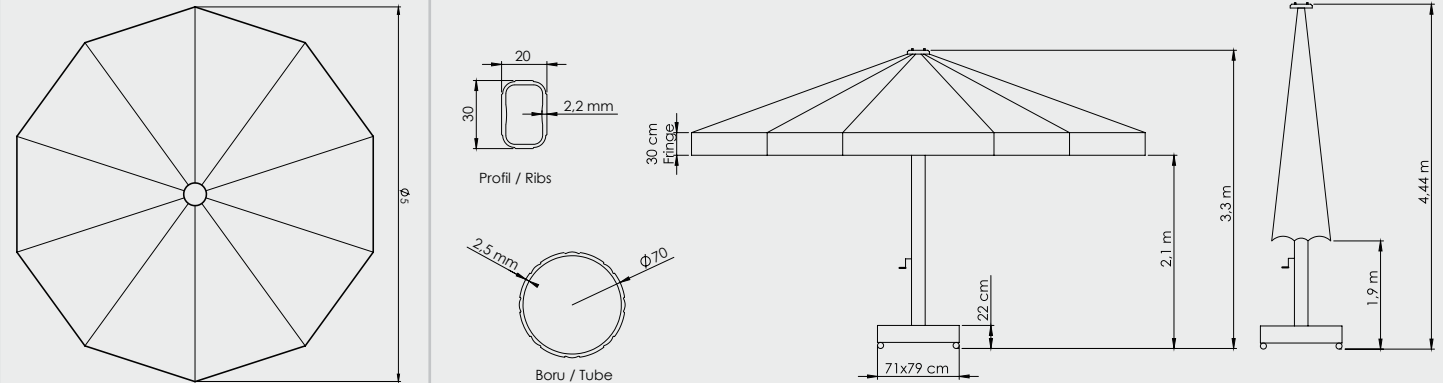

**Teknik Detaylar**  
Technical Details

Lüks Telescopic Şemsiye 300/8  
Lux Telescopic Umbrella 300/8

Lüks Telescopic Şemsiye 400/8  
Lux Telescopic Umbrella 400/8

Lüks Telescopic Şemsiye 500/8  
Lux Telescopic Umbrella 500/8