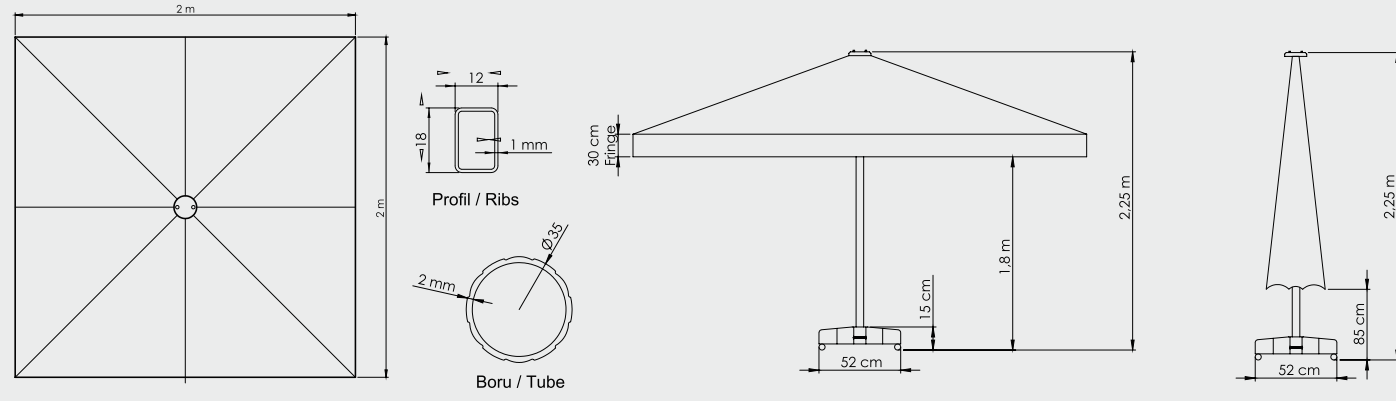

Kiwi Klasik Yuvarlak  
*Kiwi Classic Circular*  
**225/8**

Boyut | Size : 250 cm  
Boru | Tube : 35x2 mm  
Profil | Ribs : 12x18x1 mm

**Teknik Detaylar**  
Technical Details

Kiwi Klasik Kare 200x200/8  
Kiwi Classic Square 200x200/8