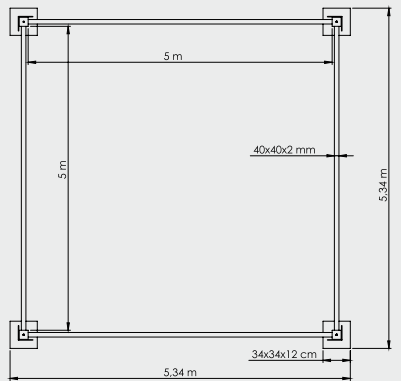

# TEKNIK

Klasik Gazebo 300x300/8  
Classic Gazebo 300x300/8

Klasik Gazebo 400x400/8  
Classic Gazebo 400x400/8

Klasik Gazebo 500x500/8  
Classic Gazebo 500x500/8