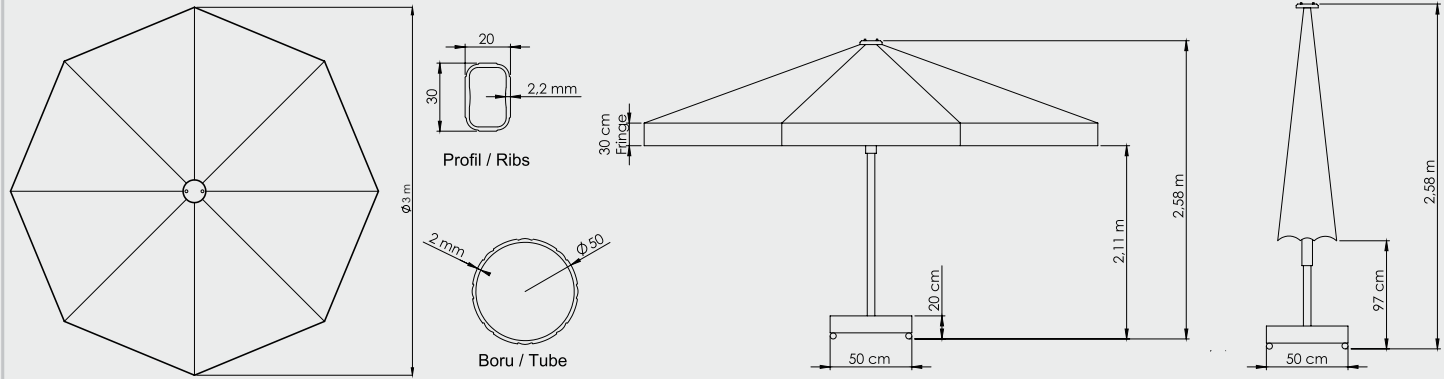

Avokado Klips Yuvarlak 250/8
Avocado Clips Circular 250/8

Avokado Klips Yuvarlak 300/8
Avocado Clips Circular 300/8