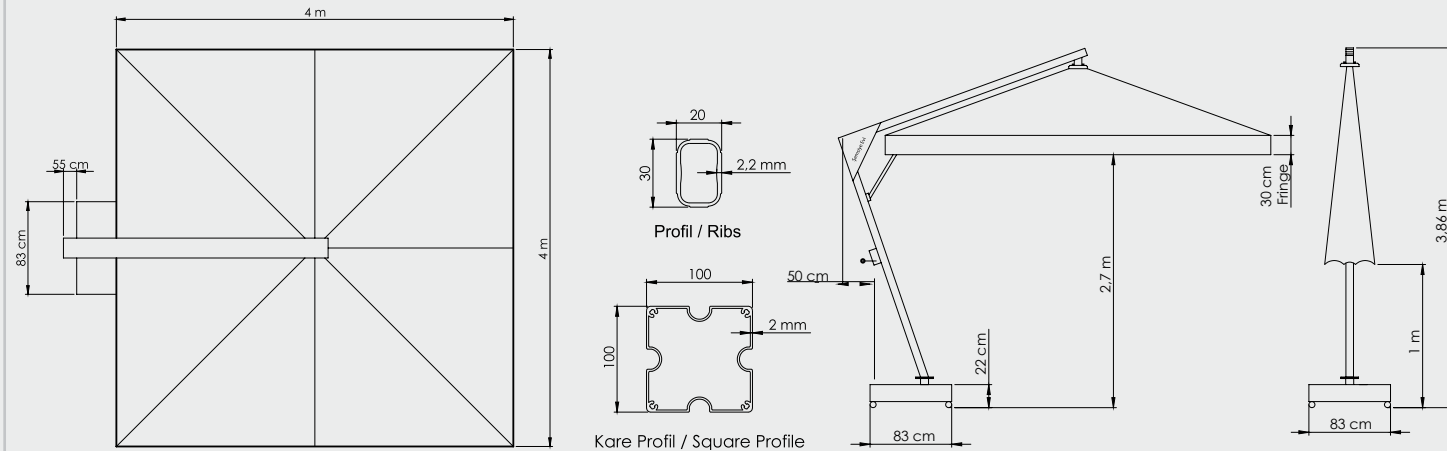

## Teknik Detaylar

Technical Details

Banana Klasik Yandan Direkli 300x300/8  
Banana Classic Side Pole 300x300/8

Banana Klasik Yandan Direkli 350x350/8  
Banana Classic Side Pole 350x350/8

Banana Klasik Yandan Direkli 400x400/8  
Banana Classic Side Pole 400x400/8