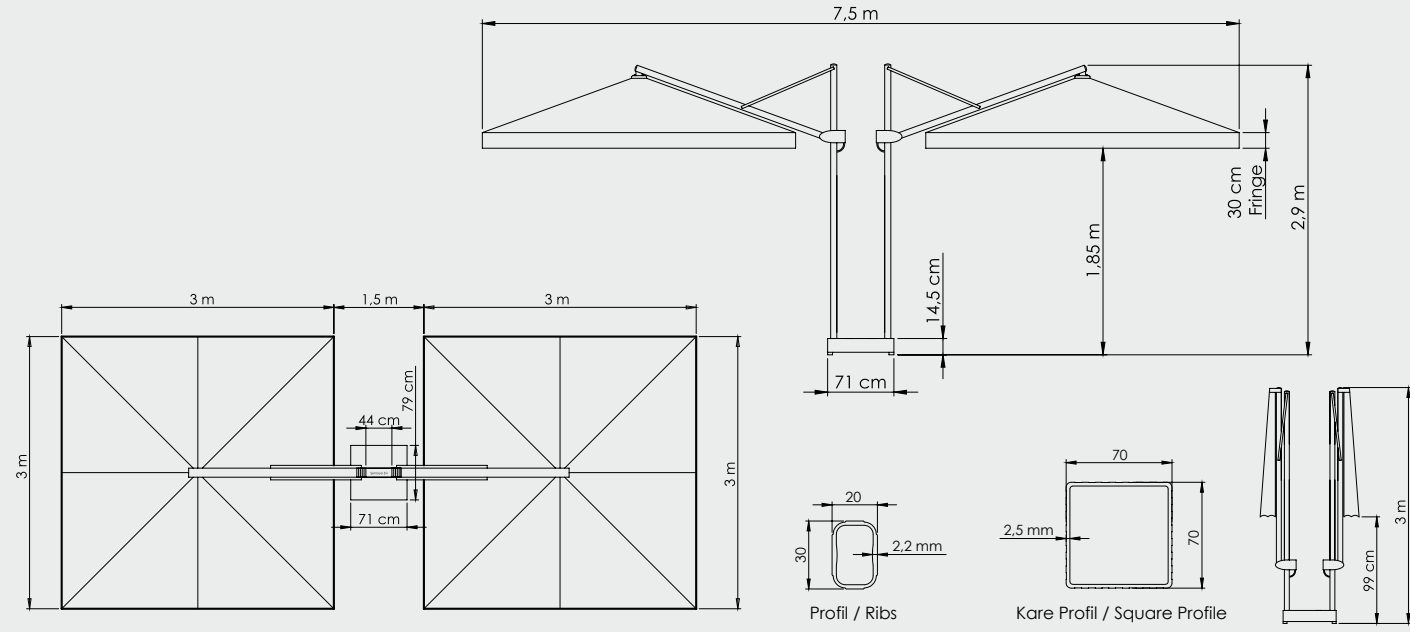

Teknik Detaylar
Technical Details

Banana Plus Çift Açılır 300x300/8
Banana Plus Double 300x300/8