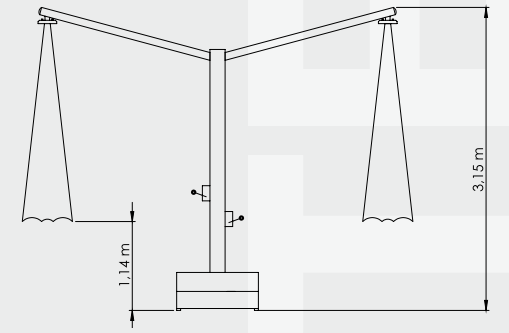

## Quadro Şemsiye Quadro Umbrella

Quadro Şemsiye - Çift Açılır  
Quadro Umbrella - Double  
**300x300/8**

Boyut | Size : 300x300 cm  
Boru | Tube : 100x3 mm  
Profil | Ribs : 20x30x2 mm

Quadro Şemsiye - Dört Açılır  
Quadro Umbrella - Quadro  
**300x300/8**

Boyut | Size : 300x300 cm  
Boru | Tube : 100x3 mm  
Profil | Ribs : 20x30x2 mm

**Teknik Detaylar**  
Technical Details

**Teknik Detaylar**  
Technical Details

Quadro Şemsiye - Dört Açılır  
Quadro Umbrella - Quadro