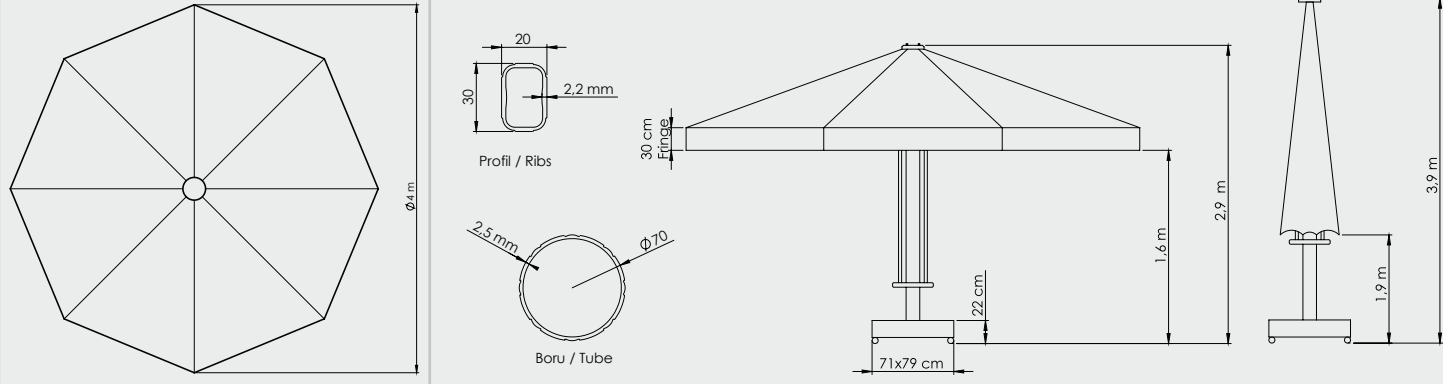

Boyut | Size : 400x400 cm  
Boru | Tube : 70x3 mm  
Profil | Ribs : 20x30x2 mm

**Teknik Detaylar**  
Technical Details

Manuel Telescopic Şemsiye 300/8  
Manual Telescopic Umbrella 300/8

Manuel Telescopic Şemsiye 400/8  
Manual Telescopic Umbrella 400/8