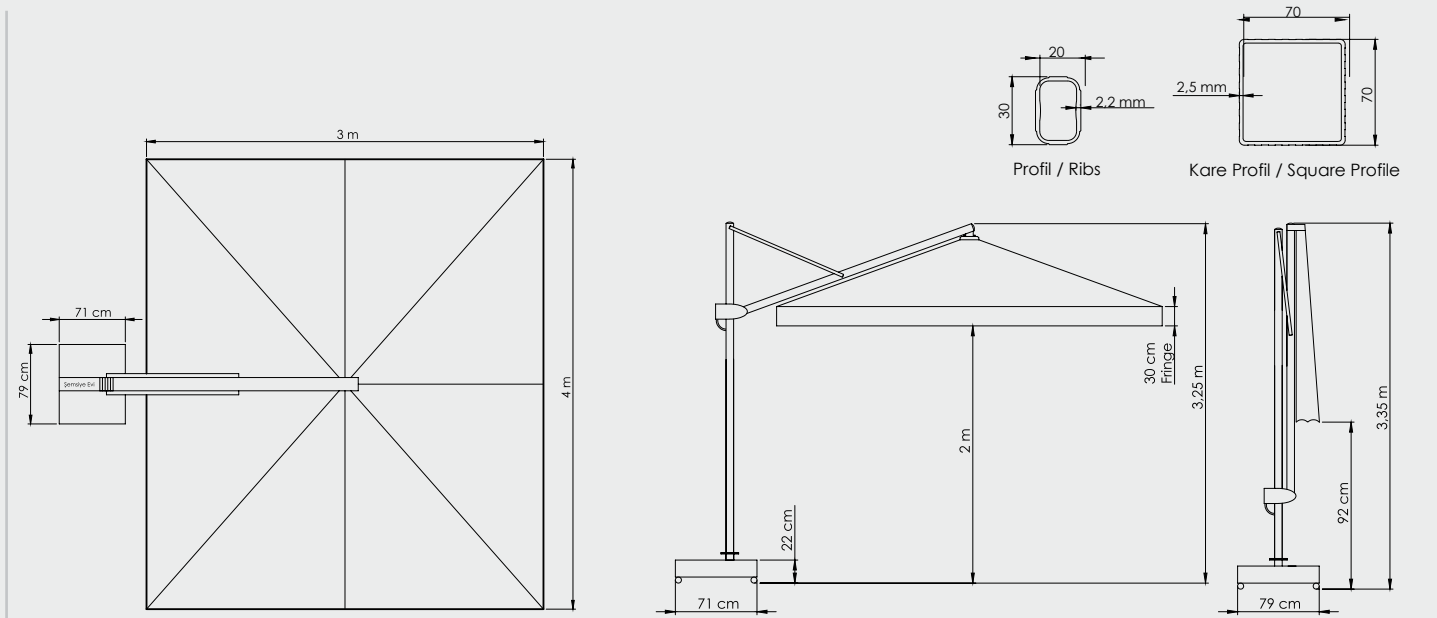

Teknik Detaylar

Technical Details

Banana Plus Yandan Direkli 300x400/8
Banana Plus Side Pole 300x300/8