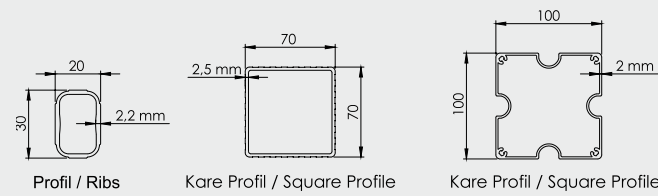

## Quadro Şemsiye Quadro Umbrella

Quadro Şemsiye - Çift Açılır  
Quadro Umbrella - Double  
**300x300/8**

Boyut | Size : 300x300 cm  
Boru | Tube : 100x3 mm  
Profil | Ribs : 20x30x2 mm

Quadro Şemsiye - Dört Açılır  
Quadro Umbrella - Quadro  
**300x300/8**

Boyut | Size : 300x300 cm  
Boru | Tube : 100x3 mm  
Profil | Ribs : 20x30x2 mm

**Teknik Detaylar**  
Technical Details

**Teknik Detaylar**  
Technical Details

Quadro Şemsiye - Dört Açılır  
Quadro Umbrella - Quadro