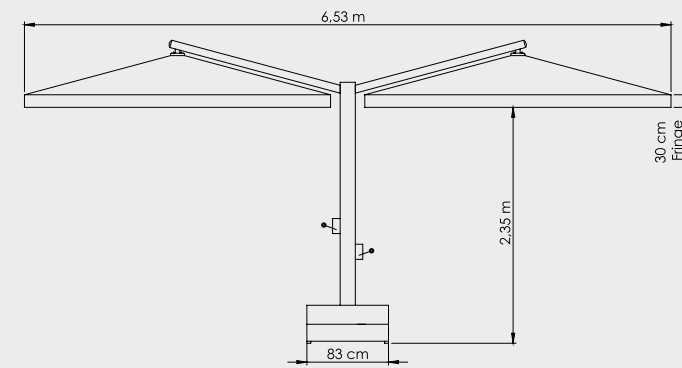

## Quadro Şemsiye Quadro Umbrella

Quadro Şemsiye - Çift Açılır  
Quadro Umbrella - Double  
**300x300/8**

Boyut | Size : 300x300 cm  
Boru | Tube : 100x3 mm  
Profil | Ribs : 20x30x2 mm

Quadro Şemsiye - Dört Açılır  
Quadro Umbrella - Quadro  
**300x300/8**

Boyut | Size : 300x300 cm  
Boru | Tube : 100x3 mm  
Profil | Ribs : 20x30x2 mm

**Teknik Detaylar**  
Technical Details

**Teknik Detaylar**  
Technical Details

Quadro Şemsiye - Dört Açılır  
Quadro Umbrella - Quadro