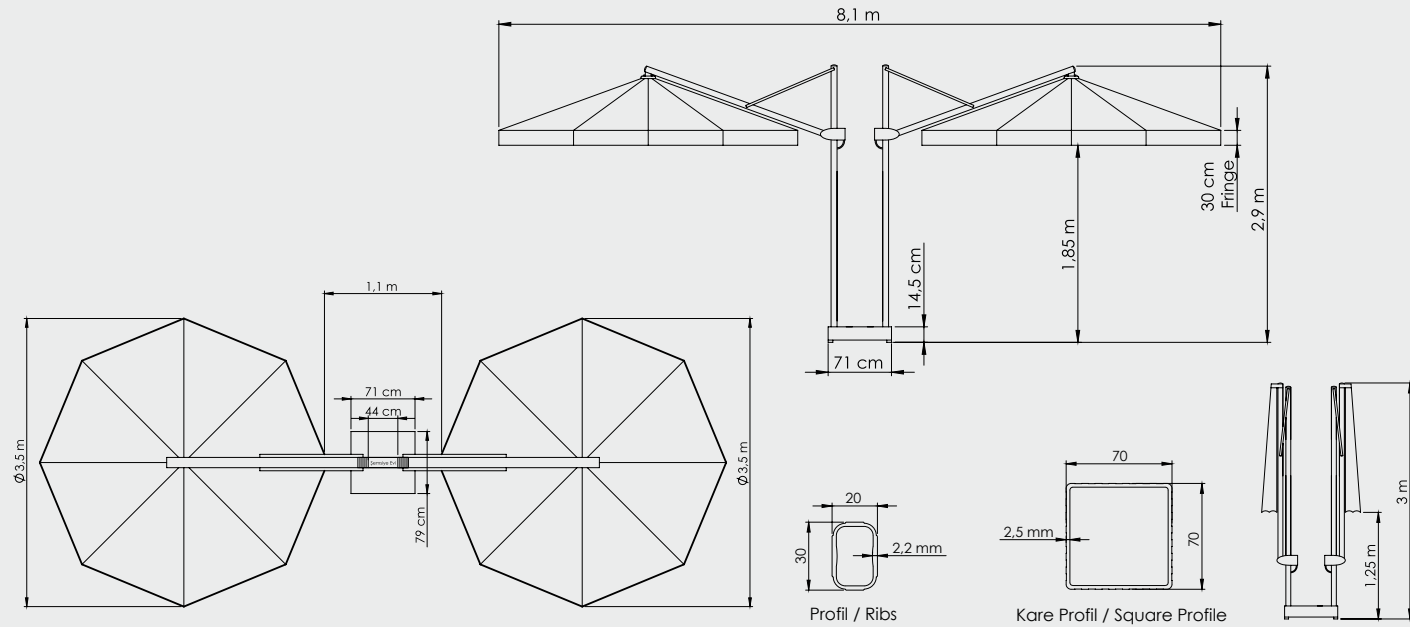

Banana Plus Çift Açılır 350/8
Banana Plus Double 350/8