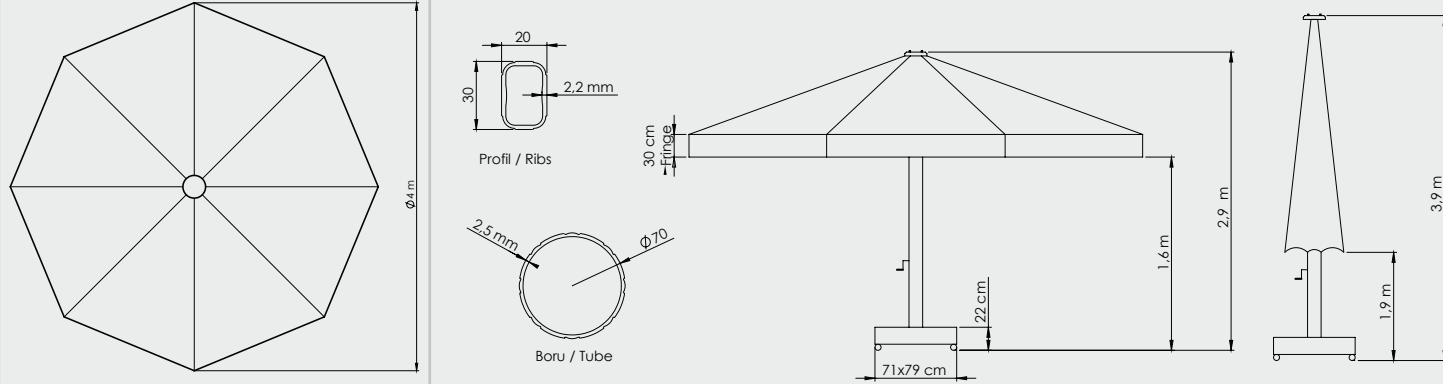

Lüks Telescopic Şemsiye 300/8
Lux Telescopic Umbrella 300/8

Lüks Telescopic Şemsiye 400/8
Lux Telescopic Umbrella 400/8