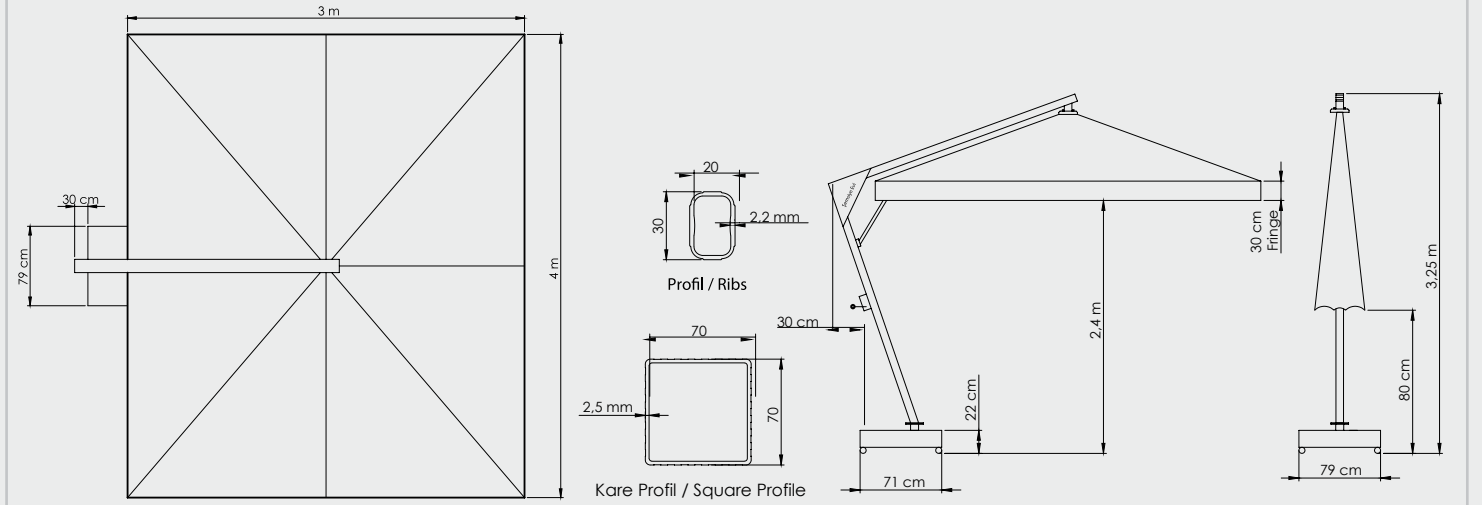

Teknik Detaylar

Technical Details

Banana Klasik Yandan Direkli 300x400/8
Banana Classic Side Pole 300x400/8