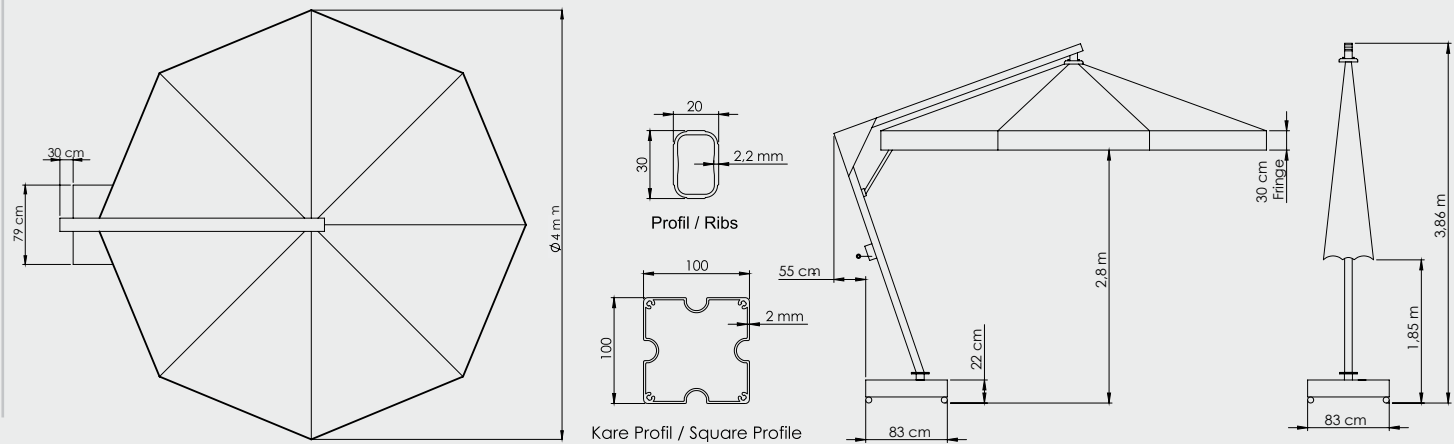

## Teknik Detaylar

Technical Details

Banana Klasik Yandan Direkli 300/8  
Banana Classic Side Pole 300/8

Banana Klasik Yandan Direkli 350/8  
Banana Classic Side Pole 350/8

Banana Klasik Yandan Direkli 400/8  
Banana Classic Side Pole 400/8