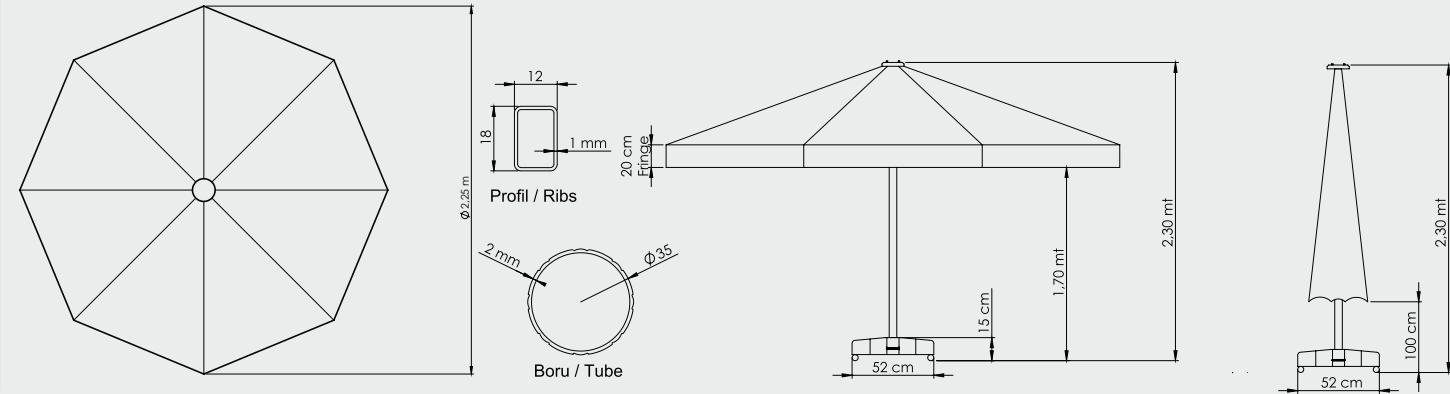

## Teknik Detaylar

Technical Details

Kiwi Klips Şemsiye 200x200/8  
Kiwi Clips Umbrella 200x200/8

Kiwi Klips Şemsiye 200/8  
Kiwi Clips Umbrella 200/8

Kiwi Klips Şemsiye 225/8  
Kiwi Clips Umbrella 225/8