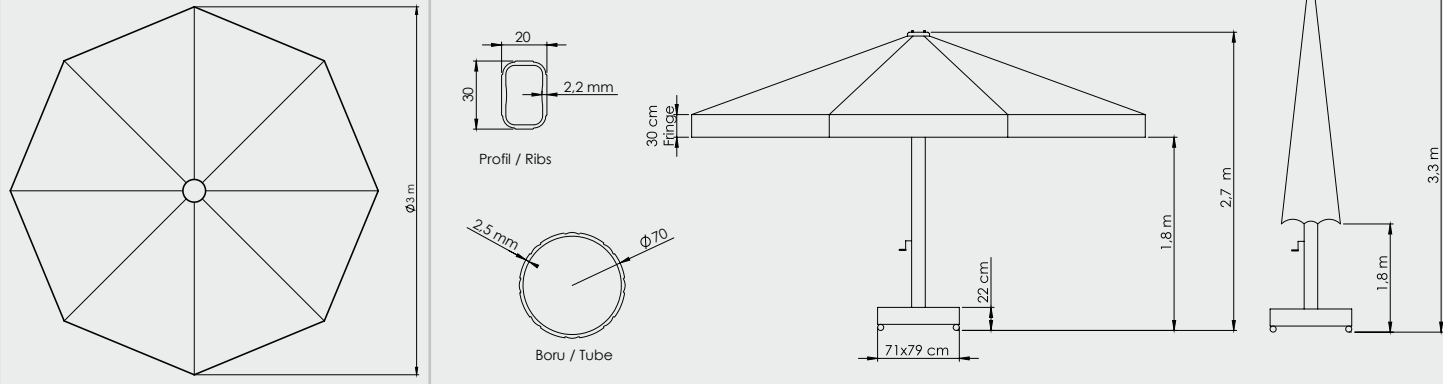

Teknik Detaylar
Technical Details

Lüks Telescopic Şemsiye 300/8
Lux Telescopic Umbrella 300/8