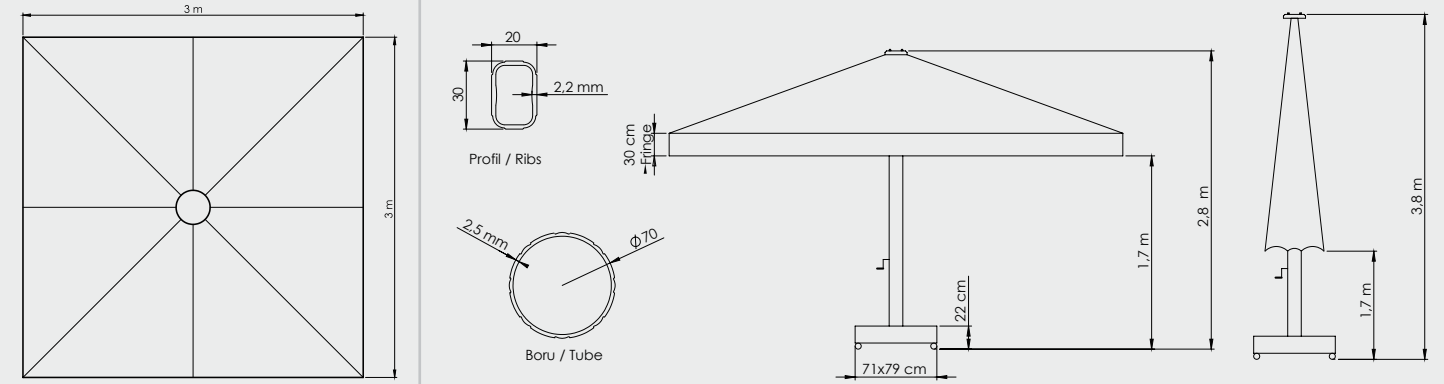

Teknik Detaylar
Technical Details

Lüks Telescopic Şemsiye 300x300/8
Lux Telescopic Umbrella 300x300/8