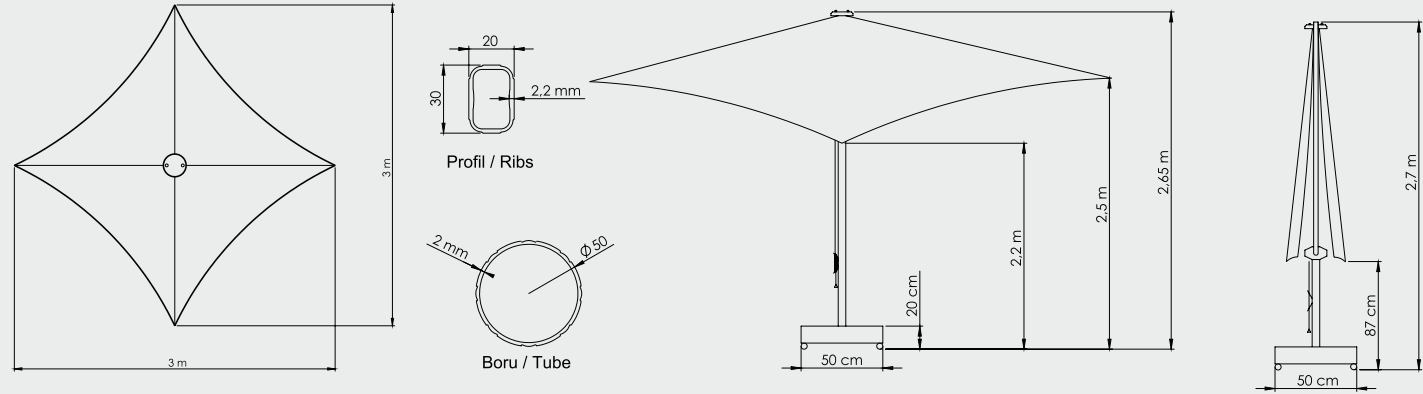

## Teknik Detaylar

Technical Details

Avokado Yarasa Şemsiye 200x200/8  
Avocado Butterfly Umbrella 200x200/8

Avokado Yarasa Şemsiye 300x300/8  
Avocado Butterfly Umbrella 300x300/8