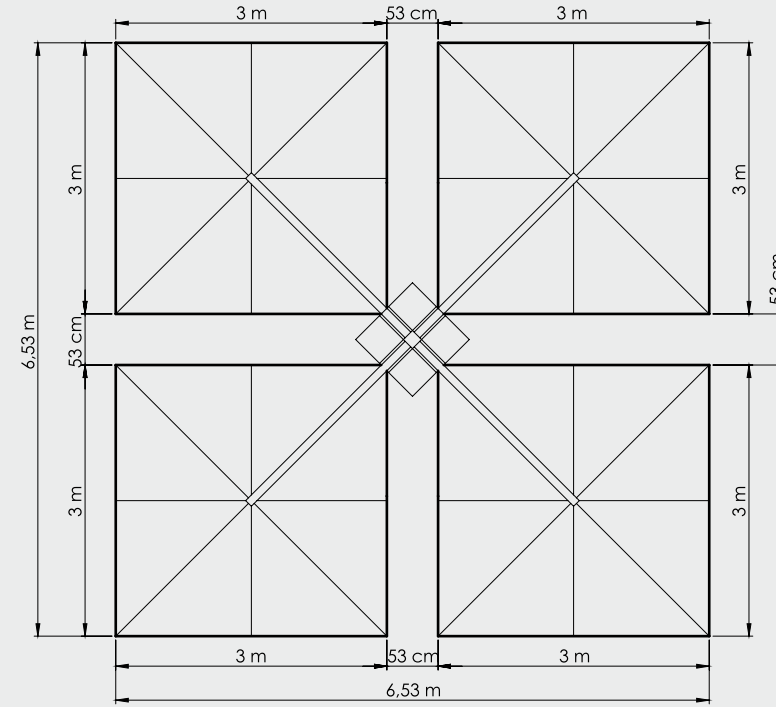

## Quadro Şemsiye Quadro Umbrella

Quadro Şemsiye - Çift Açılır  
Quadro Umbrella - Double  
**300x300/8**

Boyut | Size : 300x300 cm  
Boru | Tube : 100x3 mm  
Profil | Ribs : 20x30x2 mm

Quadro Şemsiye - Dört Açılır  
Quadro Umbrella - Quadro  
**300x300/8**

Boyut | Size : 300x300 cm  
Boru | Tube : 100x3 mm  
Profil | Ribs : 20x30x2 mm

**Teknik Detaylar**  
Technical Details

**Teknik Detaylar**  
Technical Details

Quadro Şemsiye - Dört Açılır  
Quadro Umbrella - Quadro