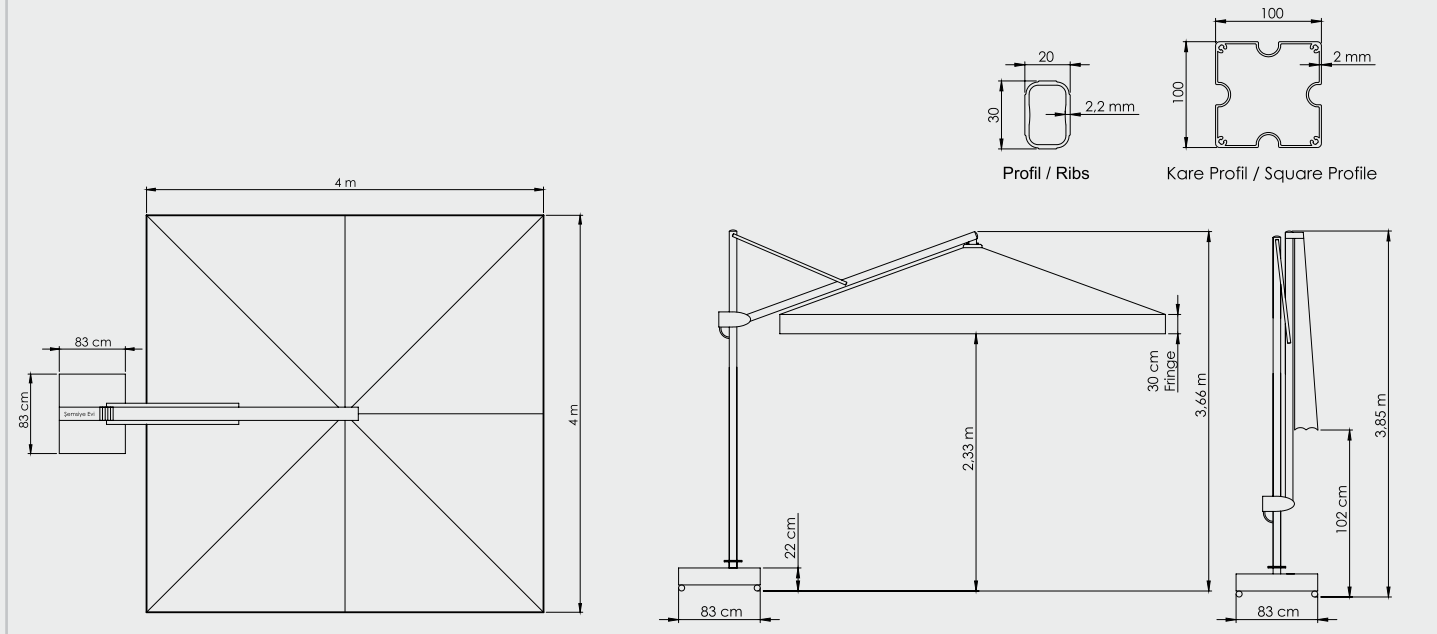

## Teknik Detaylar

Technical Details

Banana Plus Yandan Direkli 300x400/8  
Banana Plus Side Pole 300x300/8

Banana Plus Yandan Direkli 350/8  
Banana Plus Side Pole 350/8

Banana Plus Yandan Direkli 400x400/8  
Banana Plus Side Pole 400x400/8