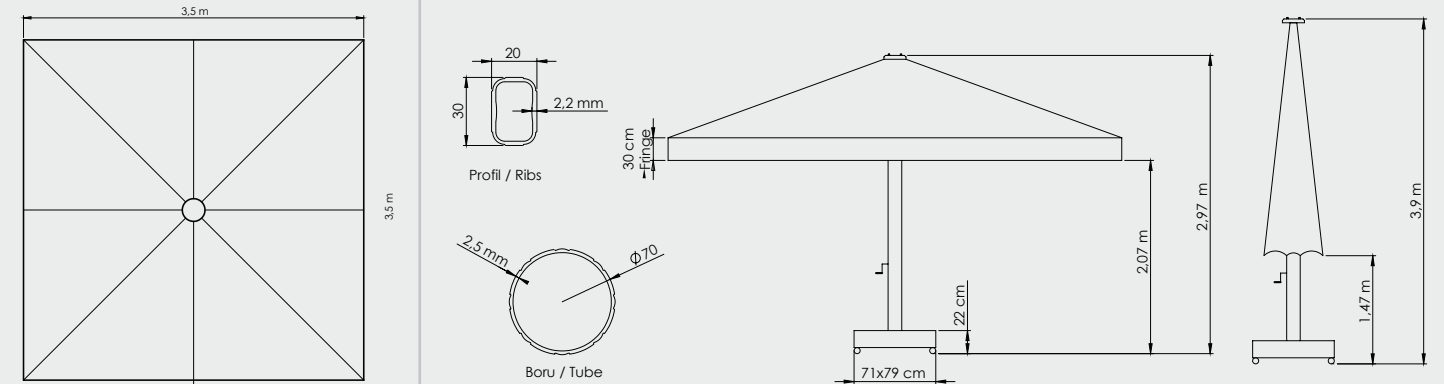

Lüks Telescopic Şemsiye 300x300/8
Lux Telescopic Umbrella 300x300/8

Lüks Telescopic Şemsiye 350x350/8
Lux Telescopic Umbrella 350x350/8