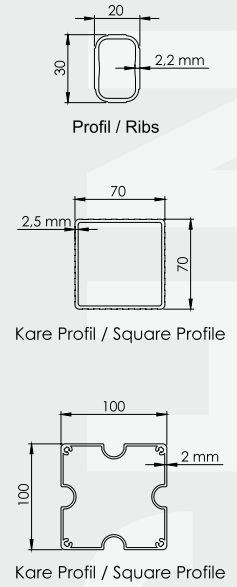

## Quadro Şemsiye Quadro Umbrella

Quadro Şemsiye - Çift Açılır  
Quadro Umbrella - Double  
**300x300/8**

Boyut | Size : 300x300 cm  
Boru | Tube : 100x3 mm  
Profil | Ribs : 20x30x2 mm

Quadro Şemsiye - Dört Açılır  
Quadro Umbrella - Quadro  
**300x300/8**

Boyut | Size : 300x300 cm  
Boru | Tube : 100x3 mm  
Profil | Ribs : 20x30x2 mm

**Teknik Detaylar**  
Technical Details

**Teknik Detaylar**  
Technical Details

Quadro Şemsiye - Dört Açılır  
Quadro Umbrella - Quadro