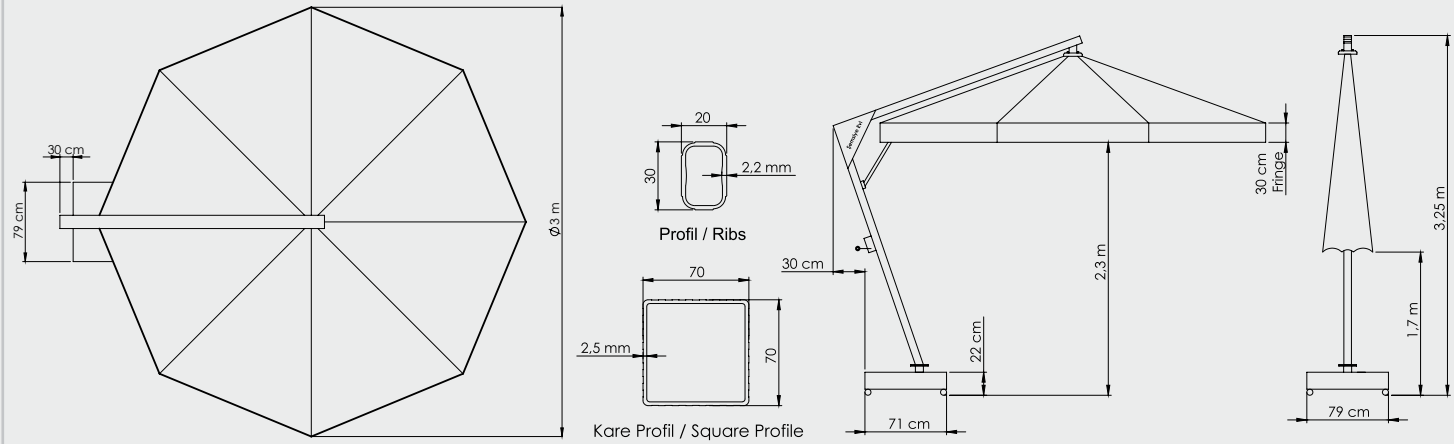

Teknik Detaylar

Technical Details

Banana Klasik Yandan Direkli 300/8
Banana Classic Side Pole 300/8