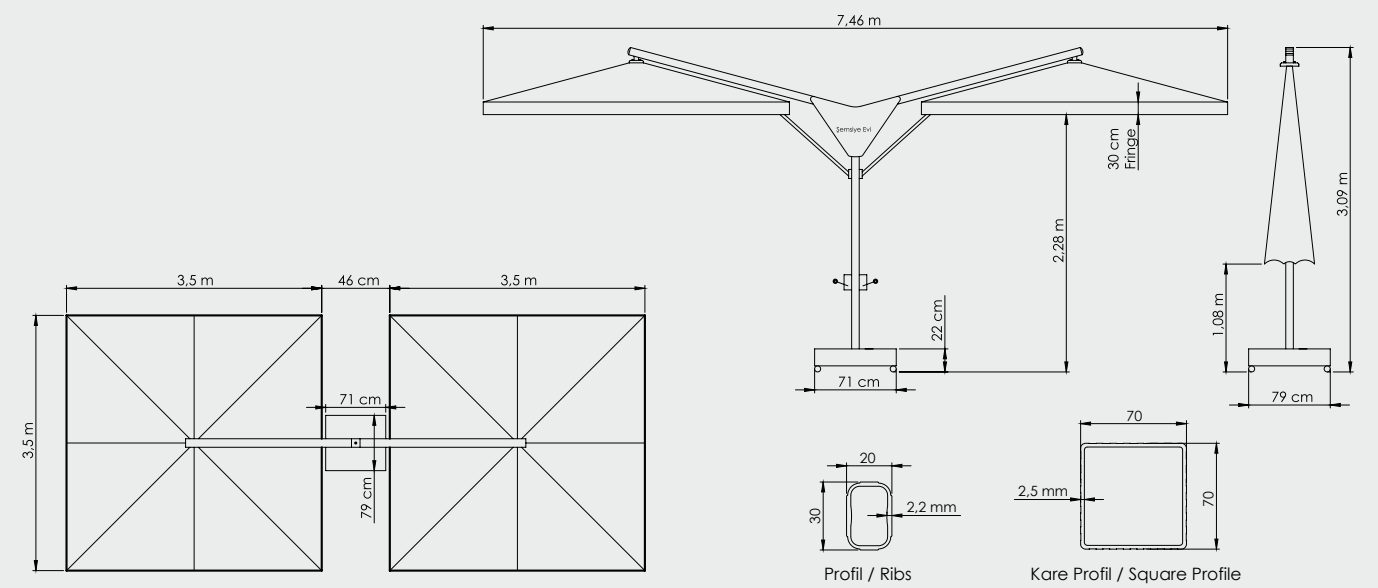

Banana-T Model Çift Açılır 350x350/8
Banana-T Model Double 350x350/8