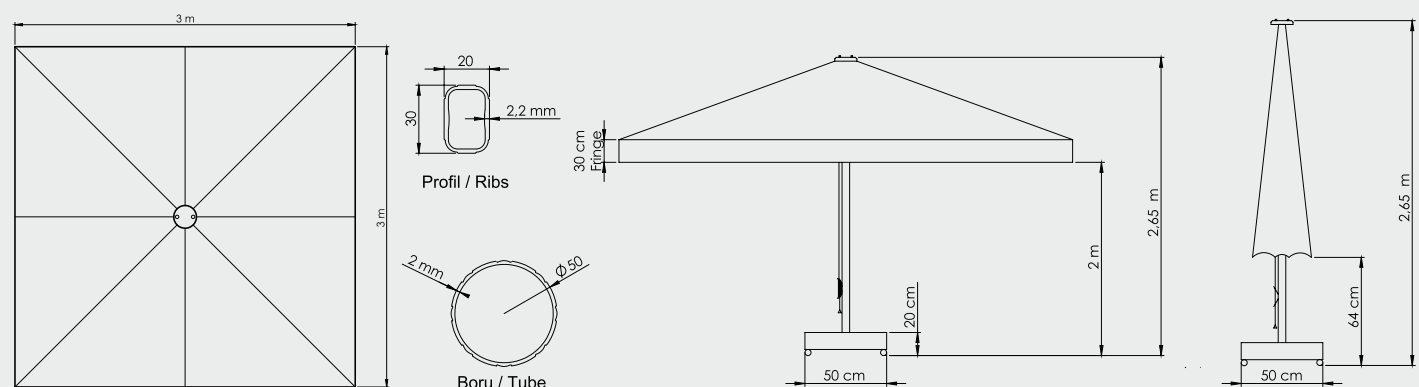

## Teknik Detaylar

Technical Details

Avokado Klasik Şemsiye 200x200/8  
Avocado Classic Umbrella 200x200/8

Avokado Klasik Şemsiye 250x250/8  
Avocado Classic Umbrella 250x250/8

Avokado Klasik Şemsiye 300x300/8  
Avocado Classic Umbrella 300x300/8