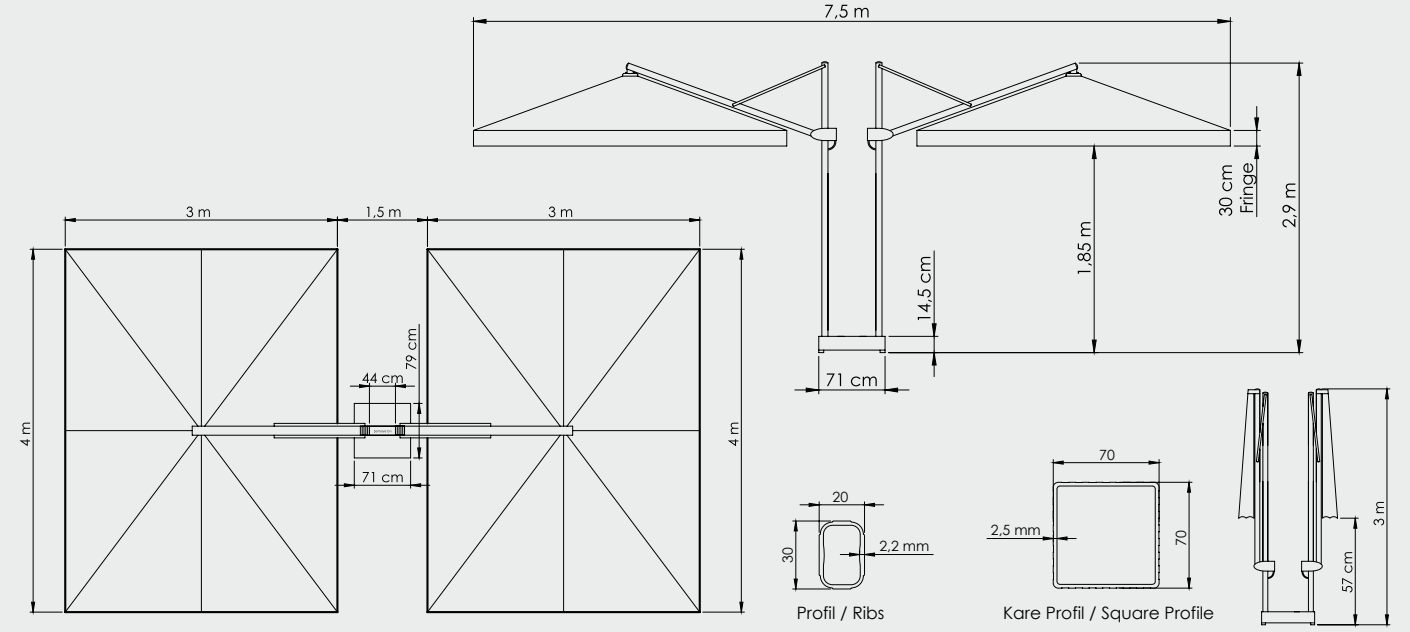

Teknik Detaylar
Technical Details

Banana Plus Çift Açılır 300x400/8
Banana Plus Double 300x400/8