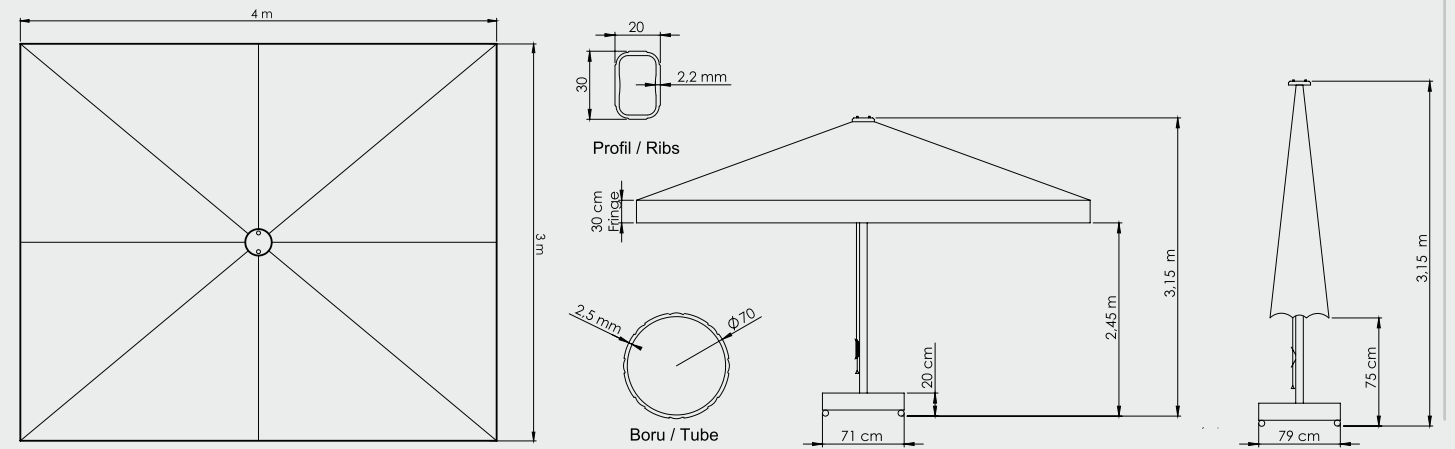

## Teknik Detaylar

Technical Details

Avokado Klasik Şemsiye 350x350/8  
Avocado Classic Umbrella 350x350/8

Avokado Klasik Şemsiye 400x400/8  
Avocado Classic Umbrella 400x400/8

Avokado Klasik Şemsiye 300x400/8  
Avocado Classic Umbrella 300x400/8