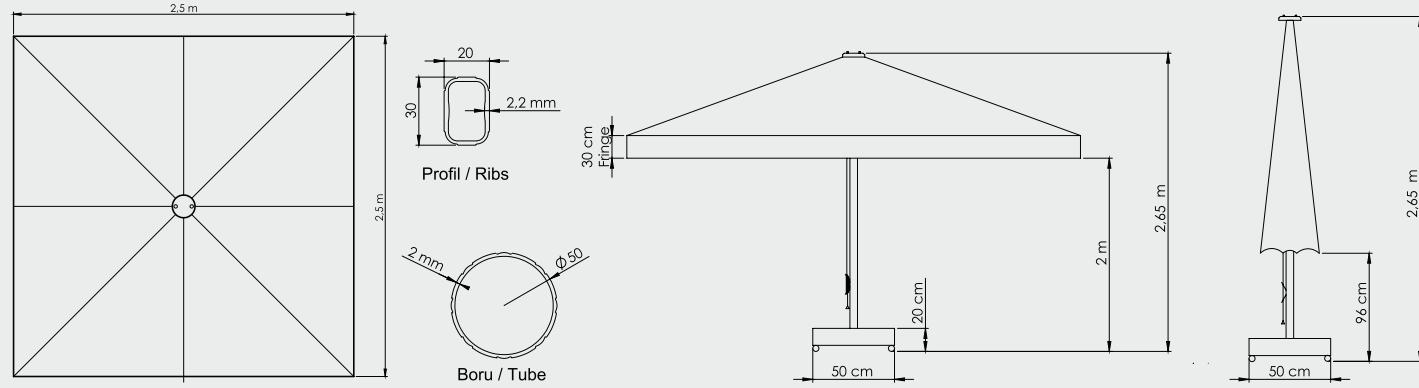

## Teknik Detaylar

Technical Details

Avokado Klasik Şemsiye 200x200/8  
Avocado Classic Umbrella 200x200/8

Avokado Klasik Şemsiye 250x250/8  
Avocado Classic Umbrella 250x250/8

Avokado Klasik Şemsiye 300x300/8  
Avocado Classic Umbrella 300x300/8