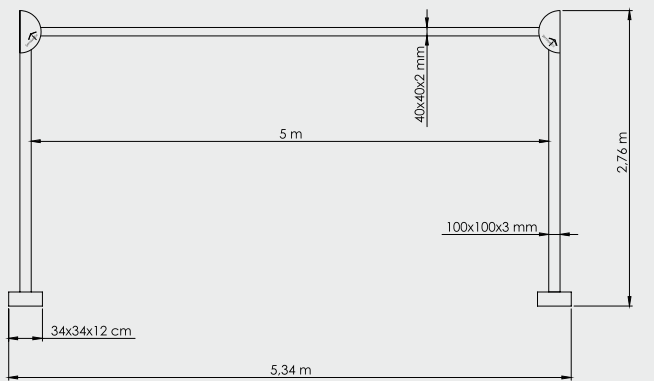

# TEKNIK

Klasik Gazebo 300x300/8  
Classic Gazebo 300x300/8

Klasik Gazebo 400x400/8  
Classic Gazebo 400x400/8

Klasik Gazebo 500x500/8  
Classic Gazebo 500x500/8