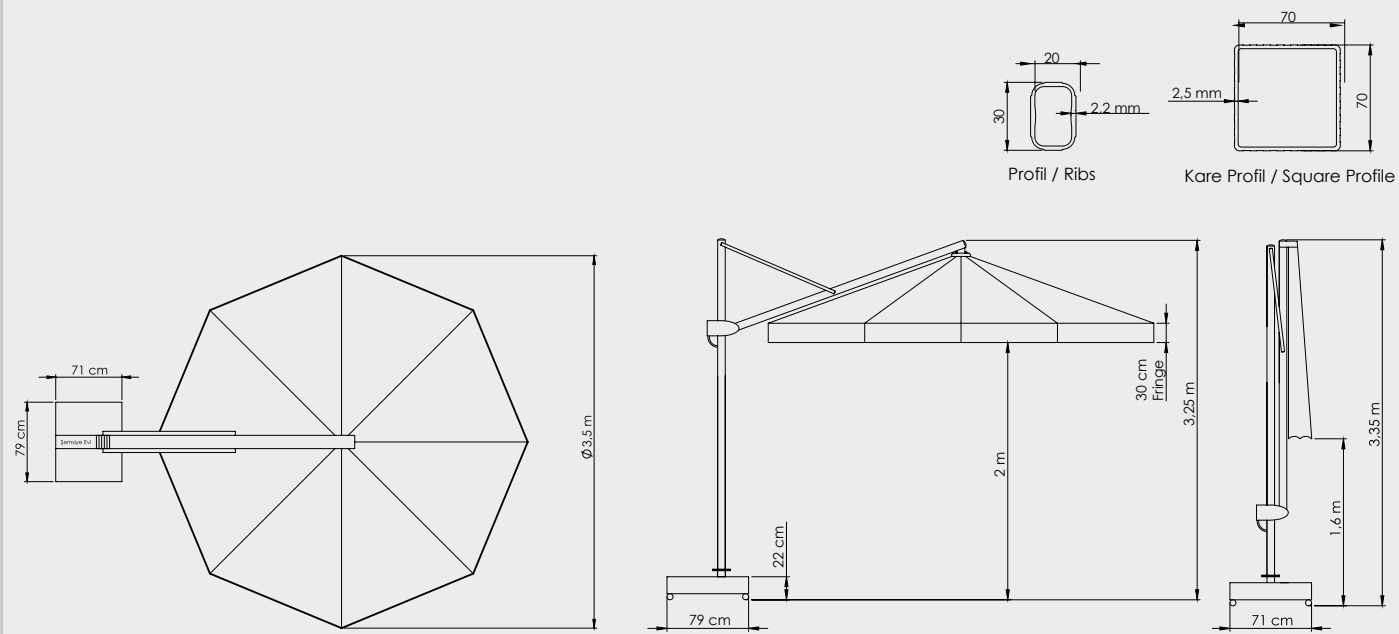

Banana Plus Yandan Direkli 350/8
Banana Plus Side Pole 350/8