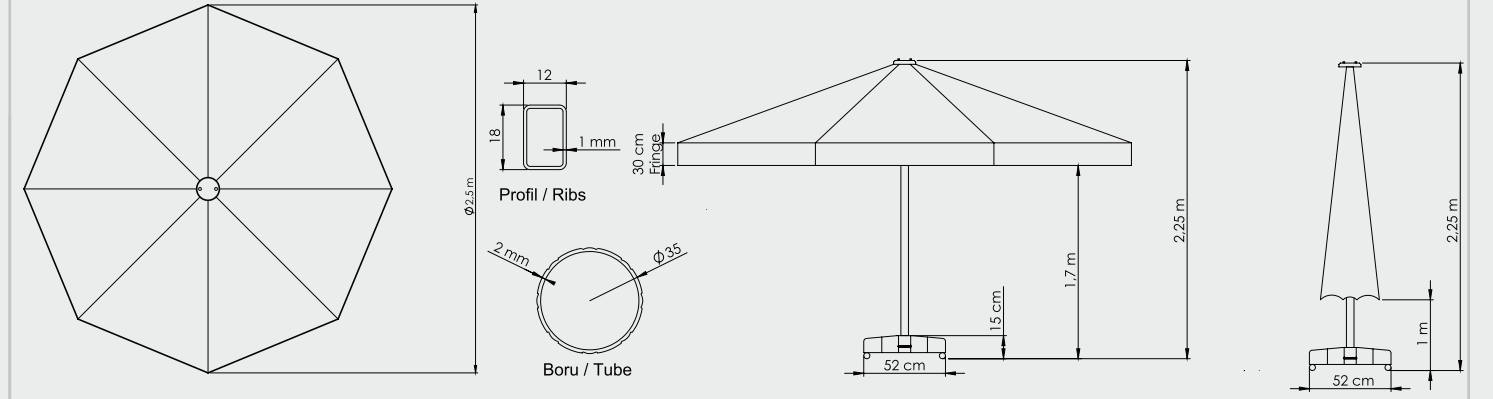

Teknik Detaylar

Technical Details

Kiwi Klips Şemsiye 250/8
Kiwi Clips Umbrella 250/8

Kiwi Tilt | Kiwi Tilt
Opsiyonel | Optional