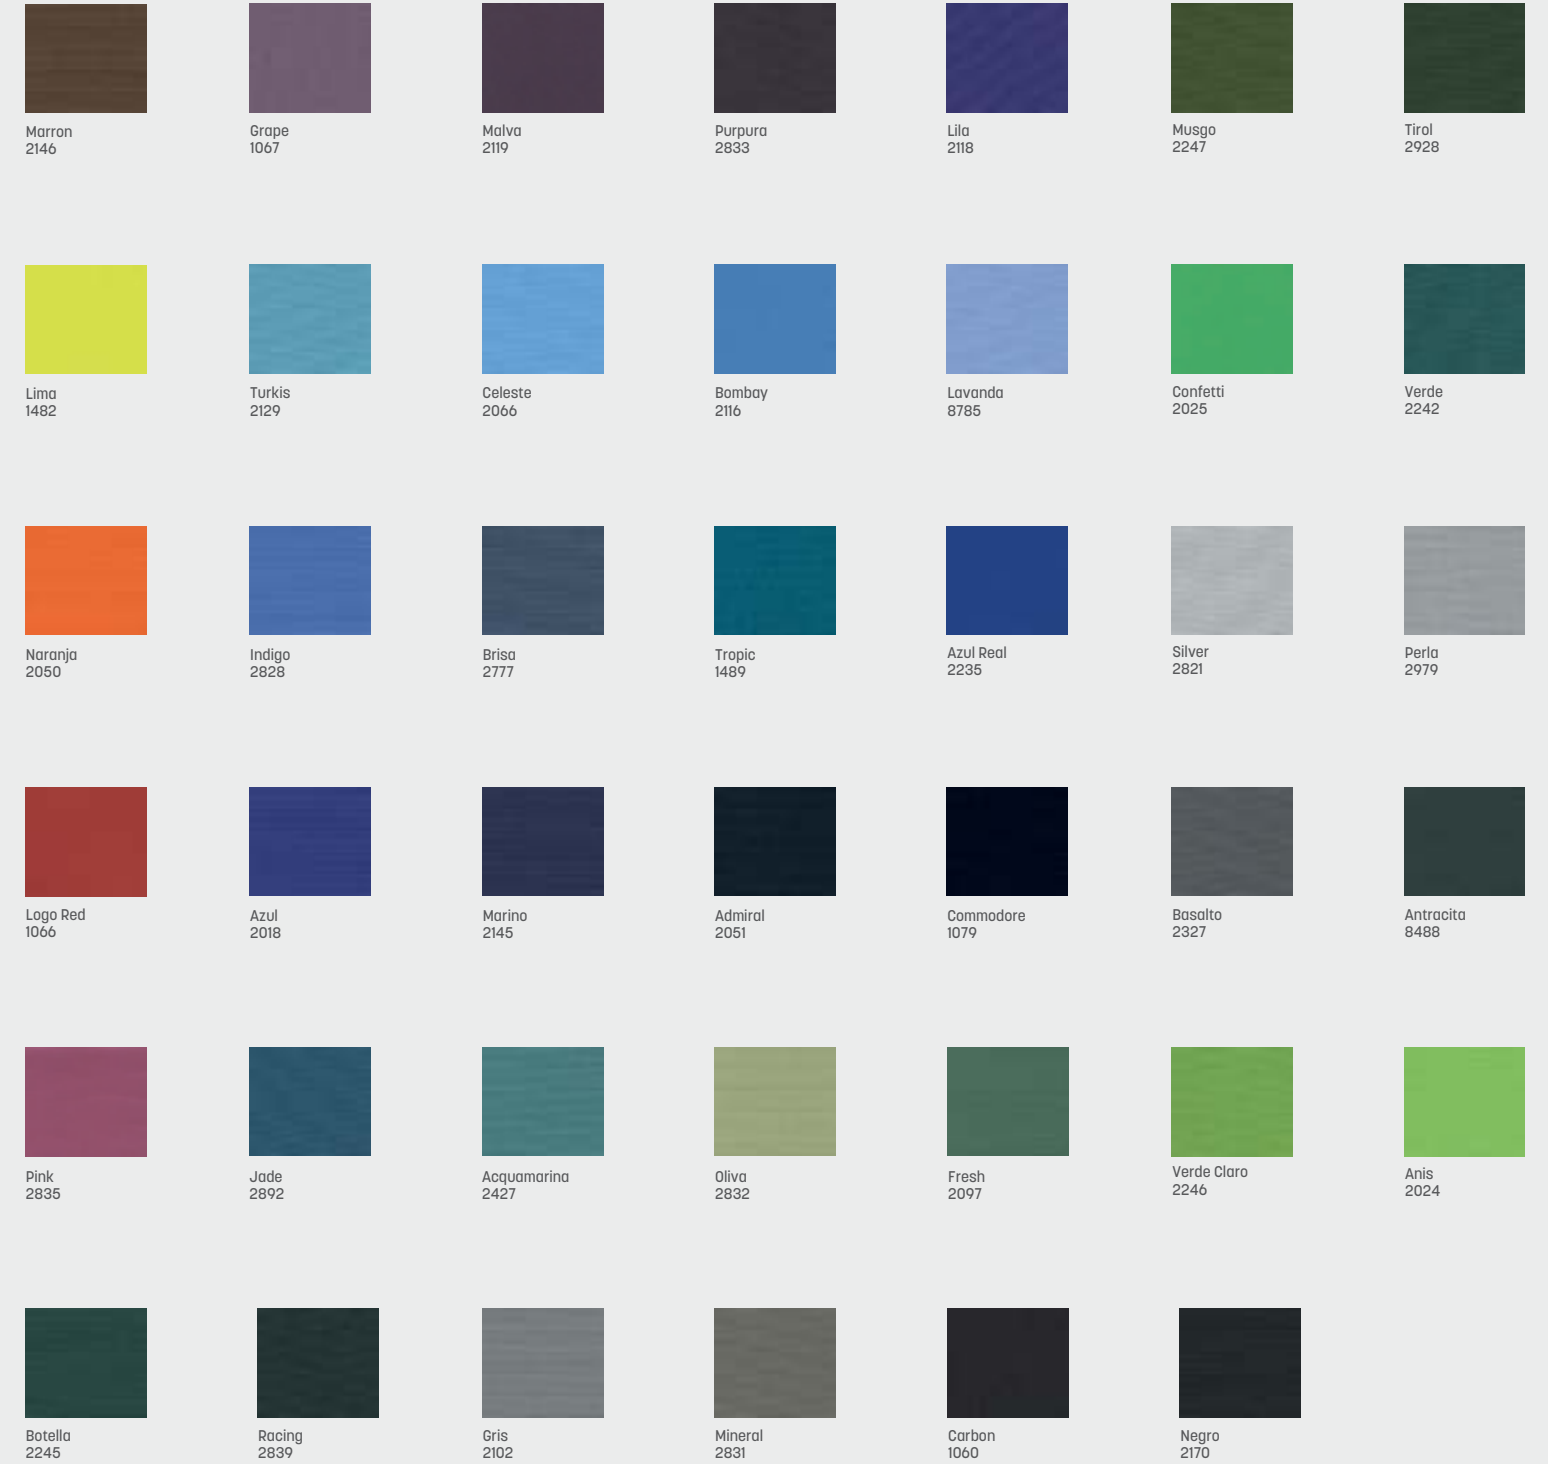

Kumaş Seçenekleri Fabric Swatch