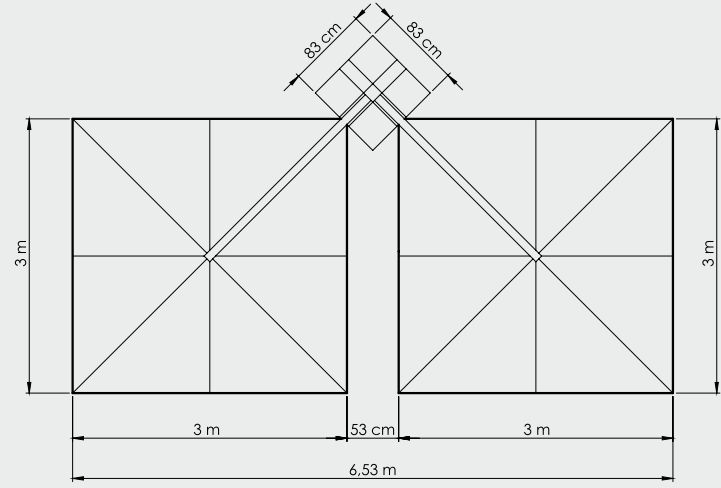

## Quadro Şemsiye Quadro Umbrella

Quadro Şemsiye - Çift Açılır  
Quadro Umbrella - Double  
**300x300/8**

Boyut | Size : 300x300 cm  
Boru | Tube : 100x3 mm  
Profil | Ribs : 20x30x2 mm

Quadro Şemsiye - Dört Açılır  
Quadro Umbrella - Quadro  
**300x300/8**

Boyut | Size : 300x300 cm  
Boru | Tube : 100x3 mm  
Profil | Ribs : 20x30x2 mm

**Teknik Detaylar**  
Technical Details

**Teknik Detaylar**  
Technical Details

Quadro Şemsiye - Dört Açılır  
Quadro Umbrella - Quadro