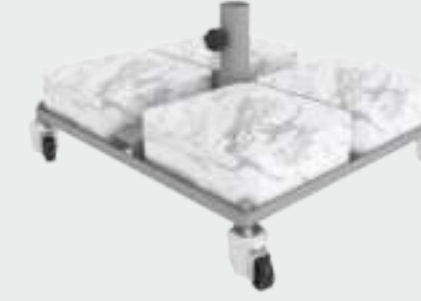

Şemsiye Ayakları Umbrella Base

Teknik Detaylar Technical Details

Uygun Modeller Suitable Models

Dört Mermerli Ayak
Four Marble Base

Ağırlık-Weight : 160 kg
Boyut-Size : 70x80x12 cm
Ambalaj-Package: 75x83x10 cm
Orta Boru-Central Pole : Ø7 cm
Ø10 cm

- RAL9005
- RAL8016
- RAL9006
- RAL9016

Avokado Klasik | *Avocado Classic*
Lüks Teleskopik | *Lux Telescopic*
Manuel Lüks Teleskopik | *Manual Lux Telescopic*
Mega Teleskopik | *Mega Telescopic*
Mega Manuel Teleskopik | *Mega Manual Telescopic*

Su Bidonu Ayak
Water Tank Base