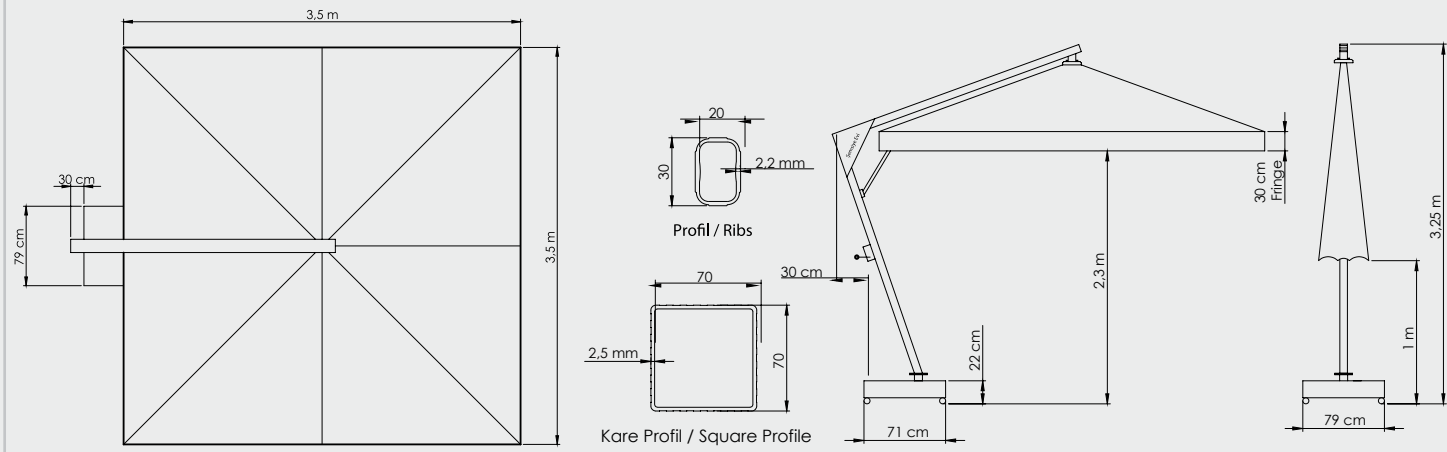

## Teknik Detaylar

Technical Details

Banana Klasik Yandan Direkli 300x300/8  
Banana Classic Side Pole 300x300/8

Banana Klasik Yandan Direkli 350x350/8  
Banana Classic Side Pole 350x350/8

Banana Klasik Yandan Direkli 400x400/8  
Banana Classic Side Pole 400x400/8