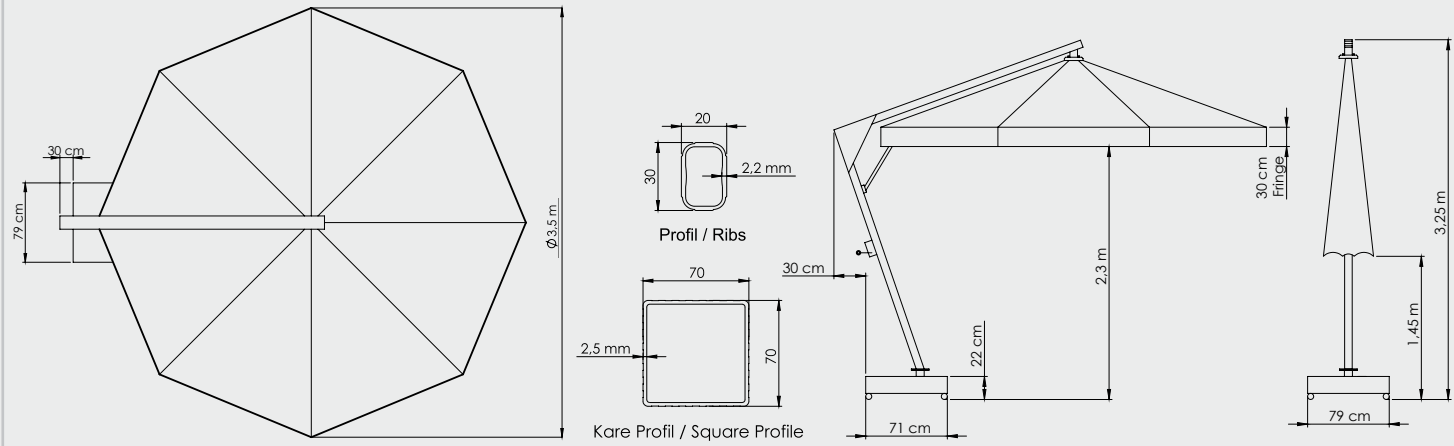

Banana Klasik Yandan Direkli 300/8
Banana Classic Side Pole 300/8

Banana Klasik Yandan Direkli 350/8
Banana Classic Side Pole 350/8