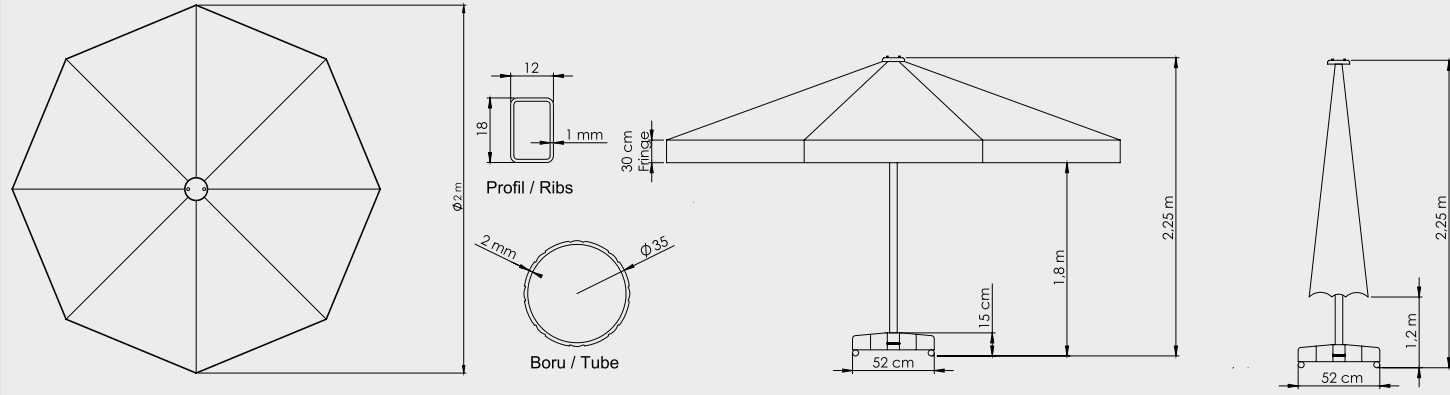

## Teknik Detaylar

Technical Details

Kiwi Klips Şemsiye 200x200/8  
Kiwi Clips Umbrella 200x200/8

Kiwi Klips Şemsiye 200/8  
Kiwi Clips Umbrella 200/8

Kiwi Klips Şemsiye 225/8  
Kiwi Clips Umbrella 225/8