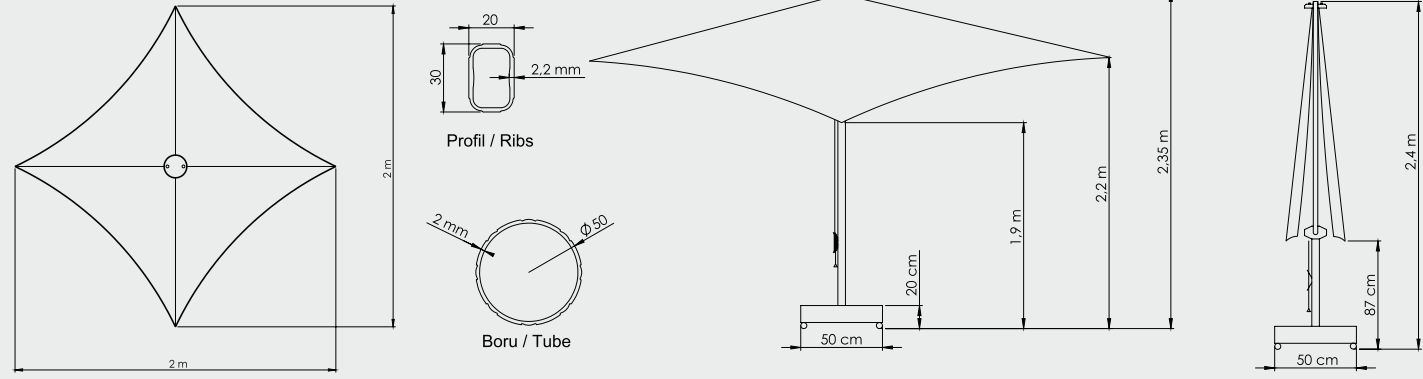

## Teknik Detaylar

Technical Details

Avokado Yarasa Şemsiye 200x200/8  
Avocado Butterfly Umbrella 200x200/8

Avokado Yarasa Şemsiye 300x300/8  
Avocado Butterfly Umbrella 300x300/8