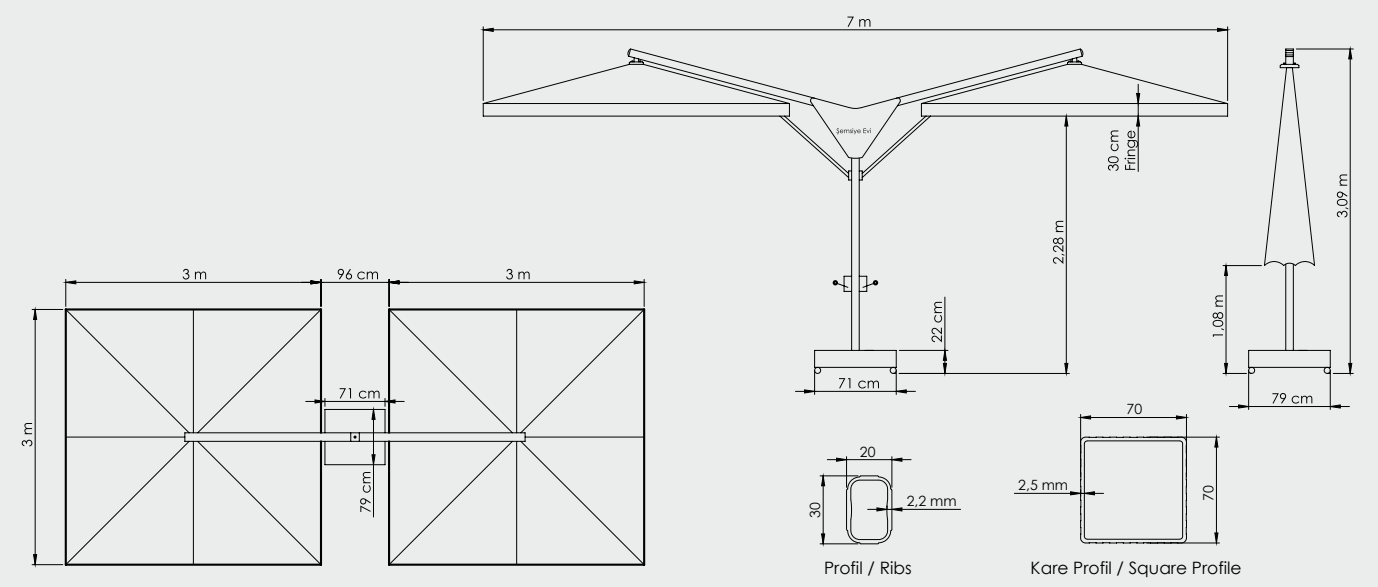

Teknik Detaylar
Technical Details

Banana-T Model Çift Açılır 300x300/8
Banana-T Model Double 300x300/8