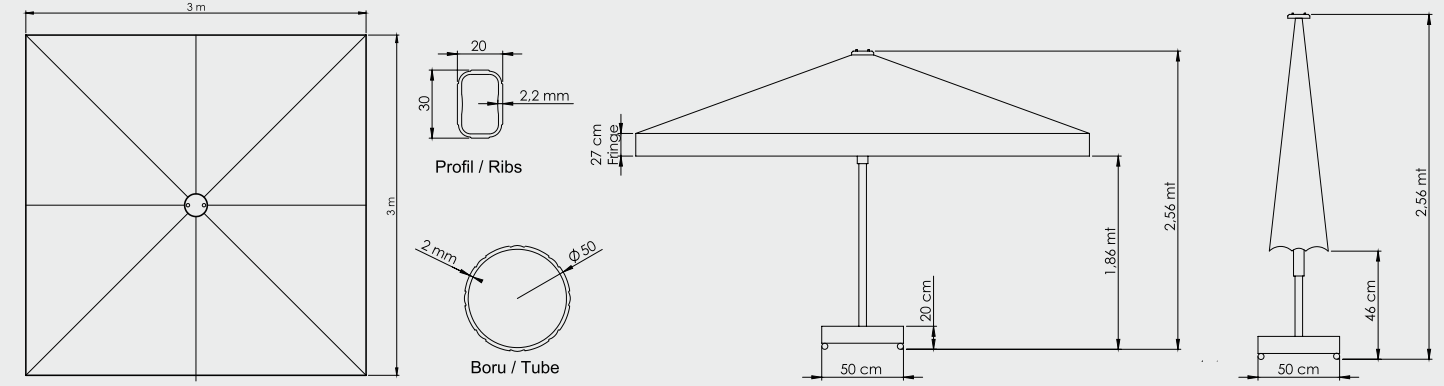

Avokado Klips Yuvarlak 300/8  
Avocado Clips Circular 300/8

Avokado Klips Kare 200x200/8  
Avocado Clips Square 200x200/8

**Teknik Detaylar**  
Technical Details

Avokado Klips Kare 300x300/8  
Avocado Clips Square 300x300/8