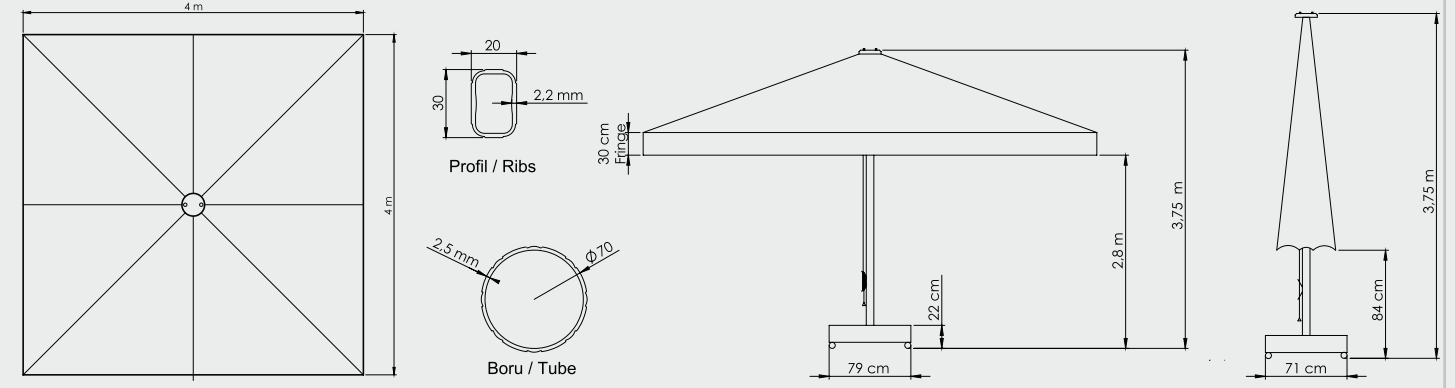

Avokado Klasik Şemsiye 350x350/8
Avocado Classic Umbrella 350x350/8

Avokado Klasik Şemsiye 400x400/8
Avocado Classic Umbrella 400x400/8