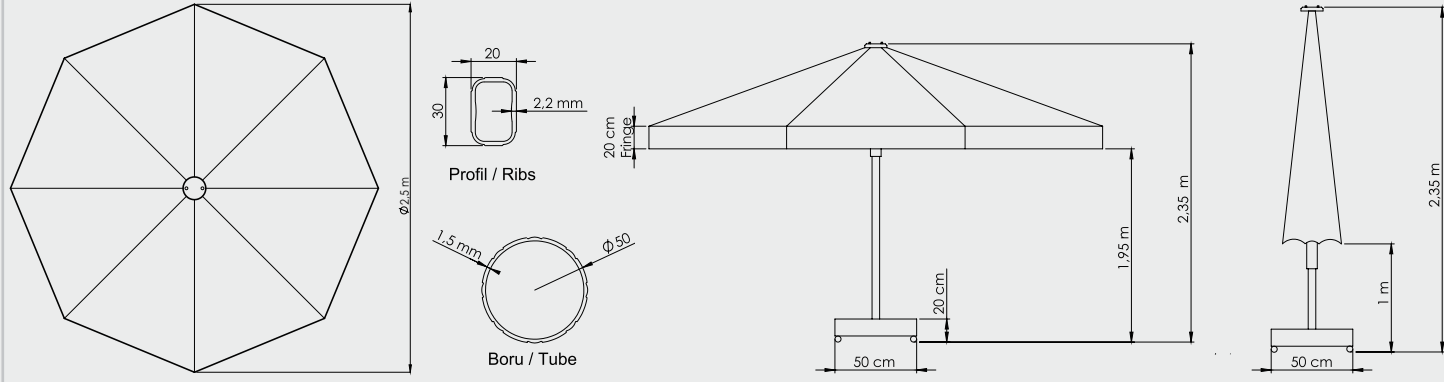

Teknik Detaylar
Technical Details

Avokado Klips Yuvarlak 250/8
Avocado Clips Circular 250/8