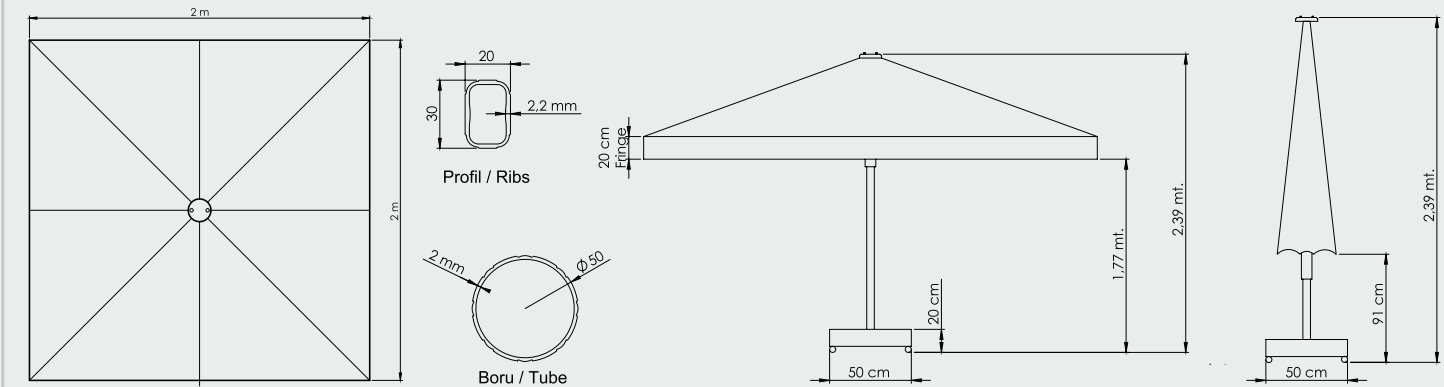

Avokado Klips Yuvarlak 300/8
Avocado Clips Circular 300/8

Avokado Klips Kare 200x200/8
Avocado Clips Square 200x200/8