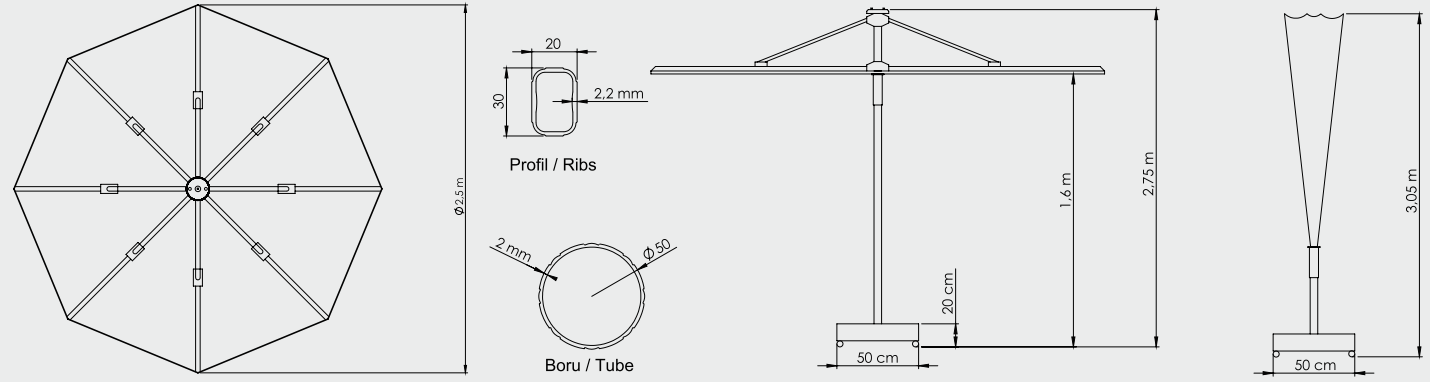

Teknik Detaylar

Technical Details

Avokado Lüks Yuvarlak 250/8
Avocado Lux Circular 250/8