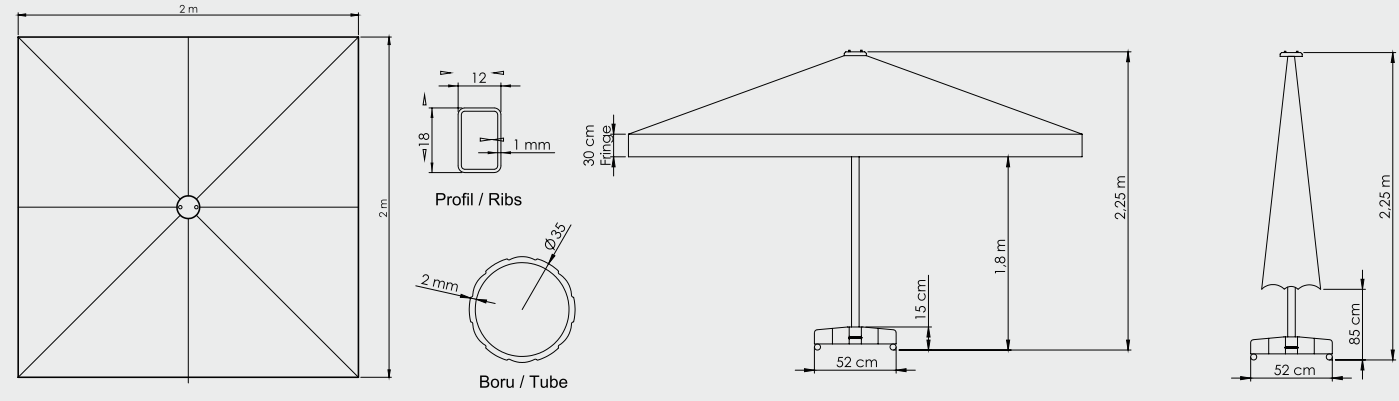

## Teknik Detaylar

Technical Details

Kiwi Klips Şemsiye 200x200/8  
Kiwi Clips Umbrella 200x200/8

Kiwi Klips Şemsiye 200/8  
Kiwi Clips Umbrella 200/8

Kiwi Klips Şemsiye 225/8  
Kiwi Clips Umbrella 225/8