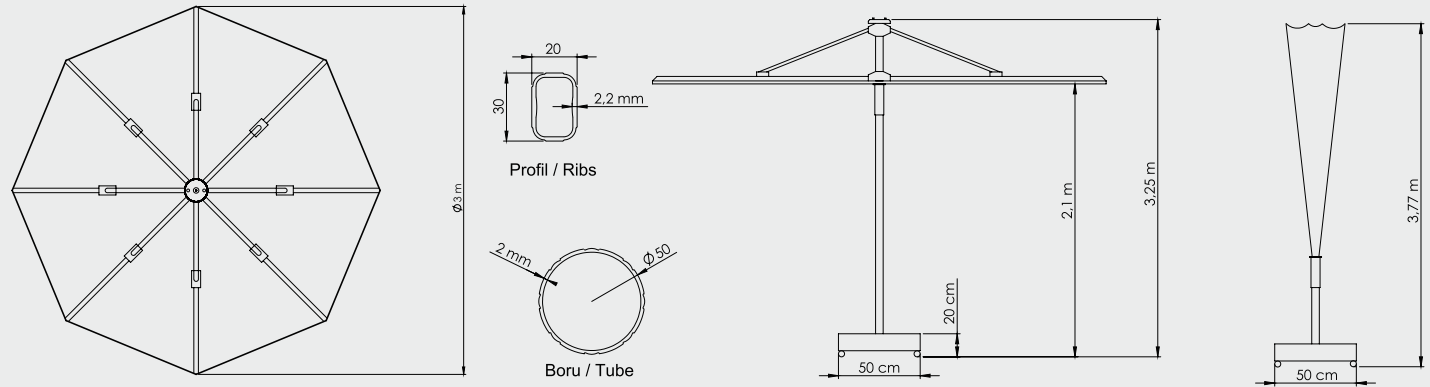

Avokado Lüks Yuvarlak 250/8
Avocado Lux Circular 250/8

TECHNIC