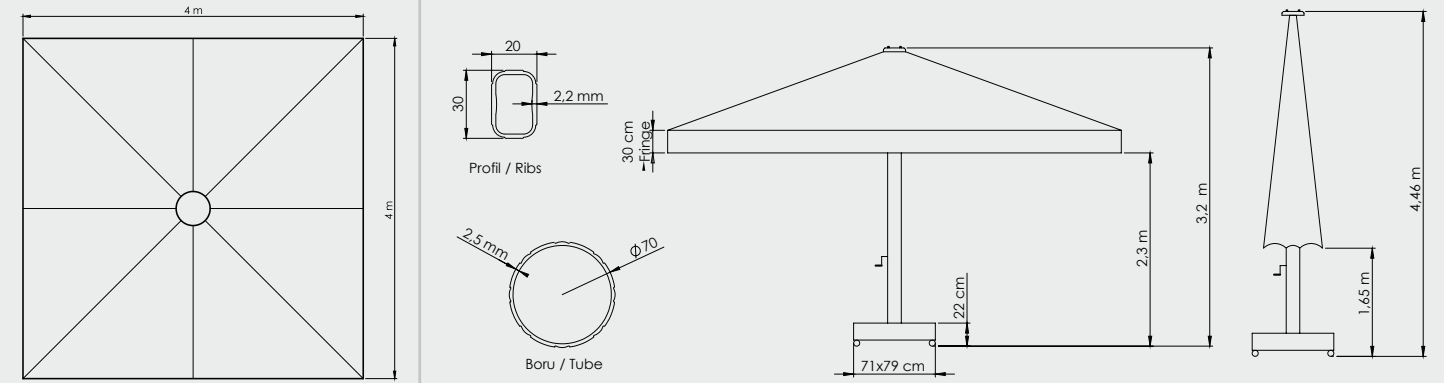

**Teknik Detaylar**  
Technical Details

Lüks Telescopic Şemsiye 300x300/8  
Lux Telescopic Umbrella 300x300/8

Lüks Telescopic Şemsiye 350x350/8  
Lux Telescopic Umbrella 350x350/8

Lüks Telescopic Şemsiye 400x400/8  
Lux Telescopic Umbrella 400x400/8