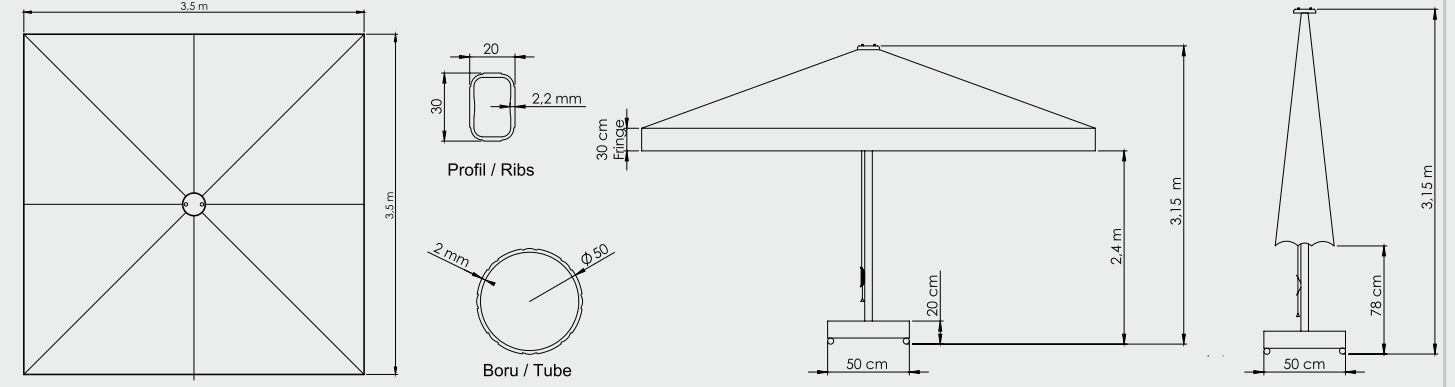

Teknik Detaylar

Technical Details

Avokado Klasik Şemsiye 350x350/8
Avocado Classic Umbrella 350x350/8