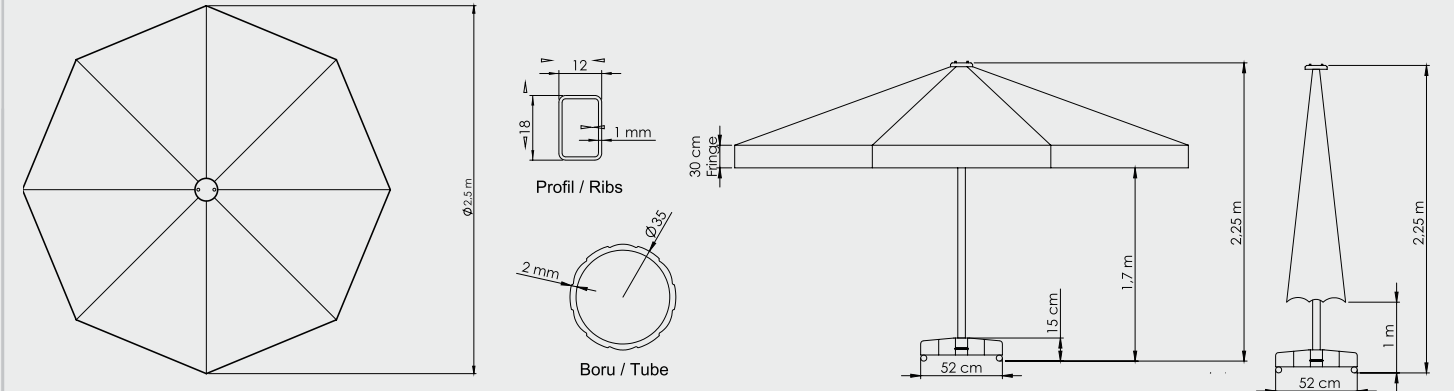

Kiwi Klasik Yuvarlak 200/8  
Kiwi Classic Circular 200/8

Kiwi Klasik Yuvarlak 225/8  
Kiwi Classic Circular 225/8

**Teknik Detaylar**  
Technical Details

Kiwi Klasik Yuvarlak 250/8  
Kiwi Classic Circular 250/8