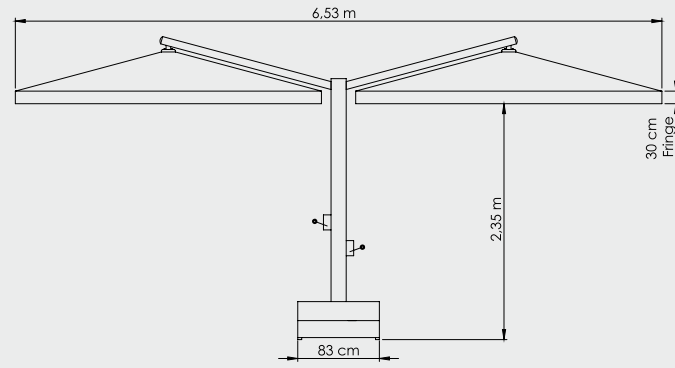

## Quadro Şemsiye Quadro Umbrella

Quadro Şemsiye - Çift Açılır  
Quadro Umbrella - Double  
**300x300/8**

Boyut | Size : 300x300 cm  
Boru | Tube : 100x3 mm  
Profil | Ribs : 20x30x2 mm

Quadro Şemsiye - Dört Açılır  
Quadro Umbrella - Quadro  
**300x300/8**

Boyut | Size : 300x300 cm  
Boru | Tube : 100x3 mm  
Profil | Ribs : 20x30x2 mm

**Teknik Detaylar**  
Technical Details

**Teknik Detaylar**  
Technical Details

Quadro Şemsiye - Dört Açılır  
Quadro Umbrella - Quadro