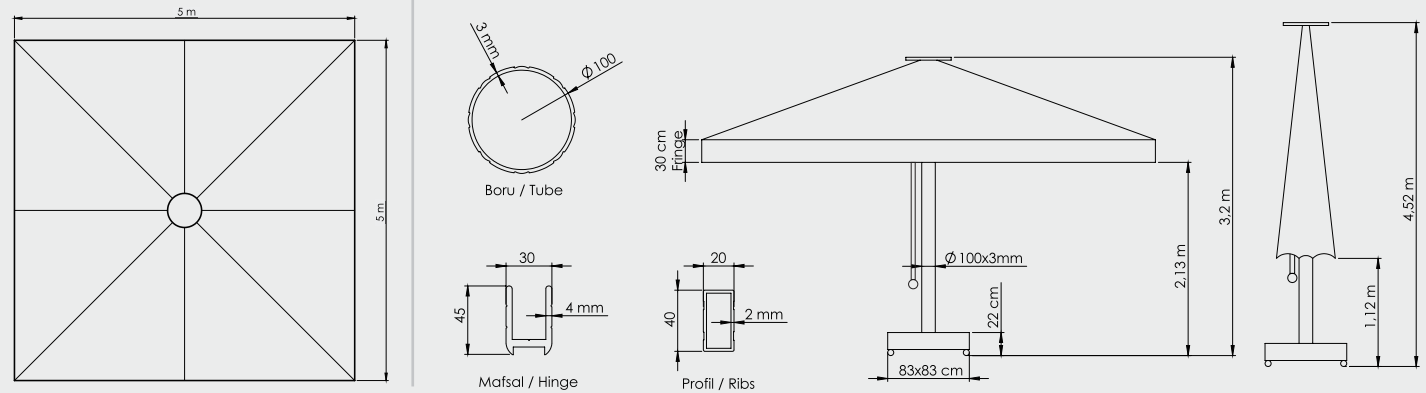

**Teknik Detaylar**  
Technical Details

Mega Kare 300x300/8  
Mega Square 300x300/8

Mega Kare 400x400/8  
Mega Square 400x400/8

Mega Kare 500x500/8  
Mega Square 500x500/8

Mega Teleskopik Kollu Sistem Şemsiye  
Mega Telescopic Crank System Umbrella