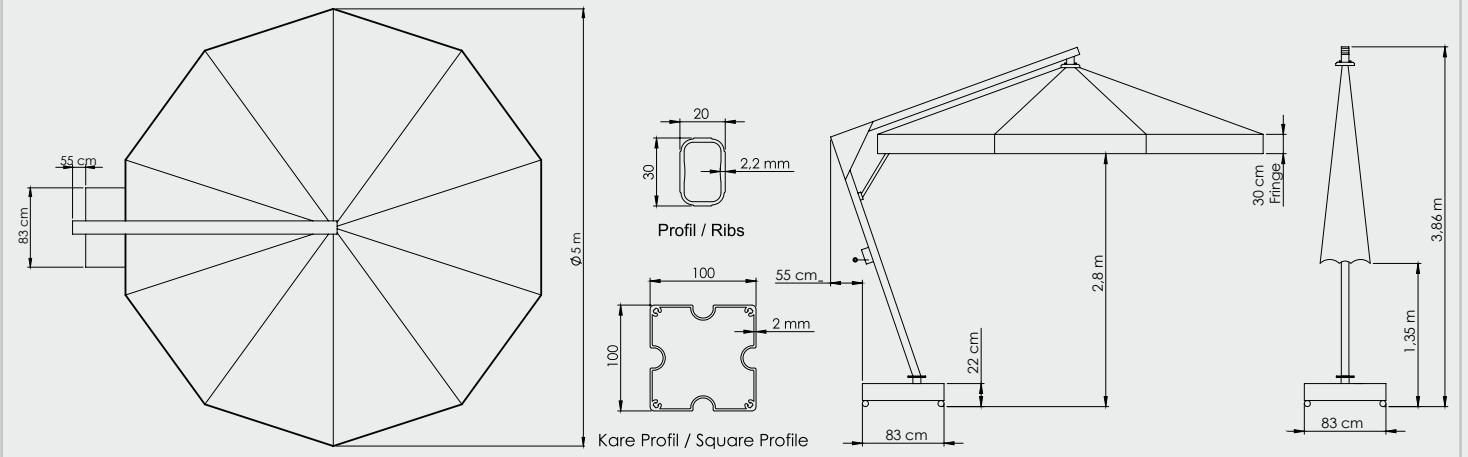

Teknik Detaylar

Technical Details

Banana Klasik Yandan Direkli 500/8
Banana Classic Side Pole 500/8