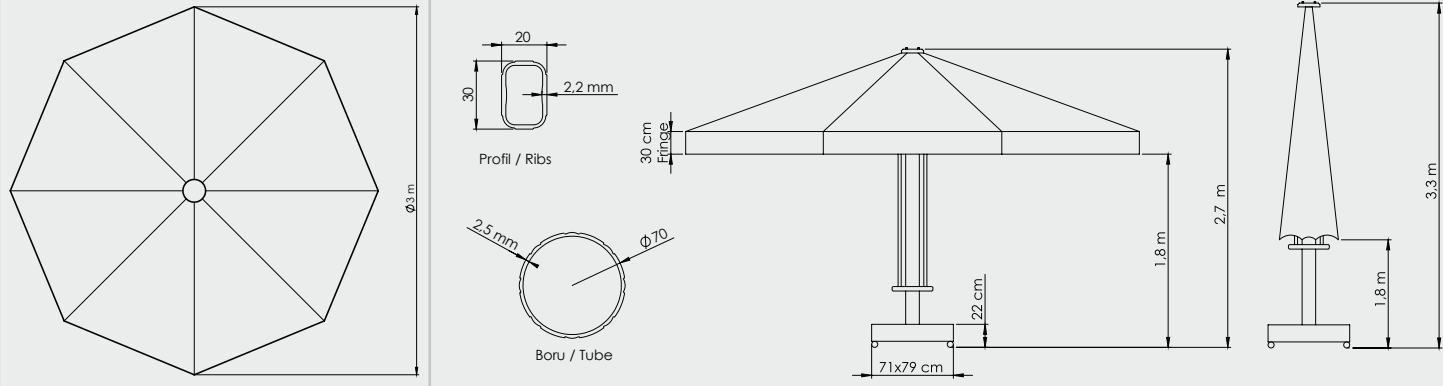

Boyut | Size : 400x400 cm  
Boru | Tube : 70x3 mm  
Profil | Ribs : 20x30x2 mm

**Teknik Detaylar**  
Technical Details

Manuel Telescopic Şemsiye 300/8  
Manual Telescopic Umbrella 300/8

Manuel Telescopic Şemsiye 400/8  
Manual Telescopic Umbrella 400/8