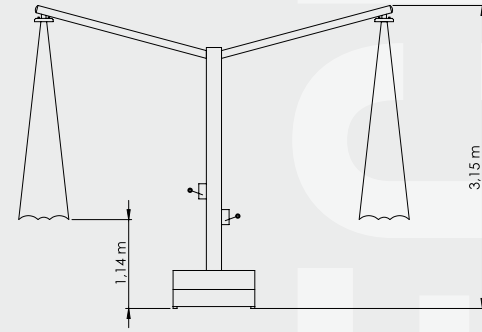

## Quadro Şemsiye Quadro Umbrella

Quadro Şemsiye - Çift Açılır  
Quadro Umbrella - Double  
**300x300/8**

Boyut | Size : 300x300 cm  
Boru | Tube : 100x3 mm  
Profil | Ribs : 20x30x2 mm

Quadro Şemsiye - Dört Açılır  
Quadro Umbrella - Quadro  
**300x300/8**

Boyut | Size : 300x300 cm  
Boru | Tube : 100x3 mm  
Profil | Ribs : 20x30x2 mm

**Teknik Detaylar**  
Technical Details

**Teknik Detaylar**  
Technical Details

Quadro Şemsiye - Dört Açılır  
Quadro Umbrella - Quadro