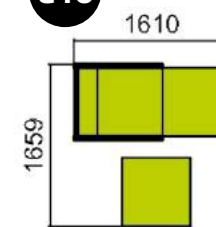

PAGE 68

Armchair Milano

78x90x80 cm Index: 190106

Corner Milano

90x90x80 cm Index: 190110

Armchair Milano
with left arm

74x90x80 cm Index: 190109

Armchair Milano
with right arm

74x90x80 cm Index: 190108

Chair Milano

71x90x80 cm Index: 190107

Footstool Milano

70x70x40 cm Index: 190111

Table Milano 70x70cm

70x70x30 cm Index: 180109

Table Milano 110x70cm

110x70x30 cm Index: 180108

C1

C2

C3

C4

C5

C6

C7

C8

C9

C10

C11

Armchair Roma
78x90x80 cm Index: 2001

Corner Roma
90x90x80 cm Index: 2005

Armchair Roma with left arm
74x90x80 cm Index: 2003

Armchair Roma with right arm
74x90x80 cm Index: 2004