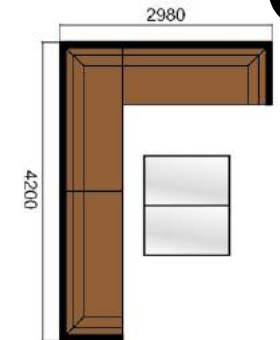

Sofa Toscana 2-persons
230x88x75 cm Index: 191008

Sofa Toscana 3-persons
288x88x75 cm Index: 191002

Table Toscana
124x70x40 cm Index: 191007

A1

A2

A3

A4

A5