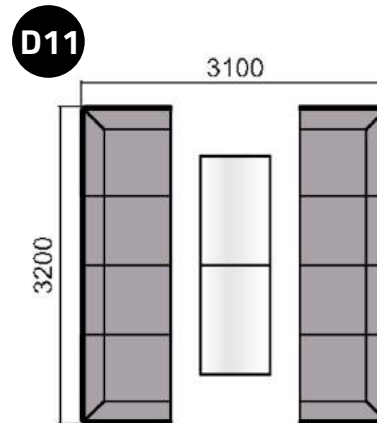

C8

C9

C10

C11

Armchair Roma
78x90x80 cm Index: 2001

Corner Roma
90x90x80 cm Index: 2005

Armchair Roma with left arm
74x90x80 cm Index: 2003

Armchair Roma with right arm
74x90x80 cm Index: 2004

Chair Roma
71x90x80 cm Index: 2002

Footstool Roma
70x70x40 cm Index: 2006

Table Roma 70x70cm
70x70x30 cm Index: 2007

Table Roma 110x70cm
110x70x30 cm Index: 2008

CARO

PAGE 24

VERNO

PAGE 80