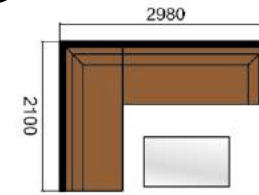

Sofa Toscana 2-persons
230x88x75 cm Index: 191008

Sofa Toscana 3-persons
288x88x75 cm Index: 191002

Table Toscana
124x70x40 cm Index: 191007

A1

A2

A3

A4

A5