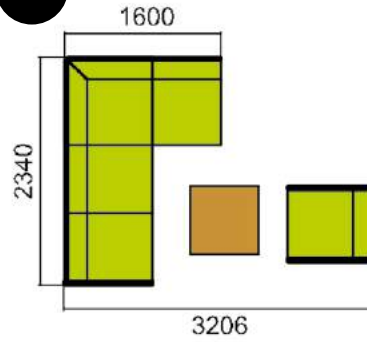

74x90x80 cm Index: 190108

Chair Milano

71x90x80 cm Index: 190107

Footstool Milano

70x70x40 cm Index: 190111

Table Milano 70x70cm

70x70x30 cm Index: 180109

Table Milano 110x70cm

110x70x30 cm Index: 180108

C1

C2

C3

C4

C5

C6

C7

C8

C9

C10

C11

Armchair Roma
78x90x80 cm Index: 2001

Corner Roma
90x90x80 cm Index: 2005

Armchair Roma with left arm
74x90x80 cm Index: 2003

Armchair Roma with right arm
74x90x80 cm Index: 2004