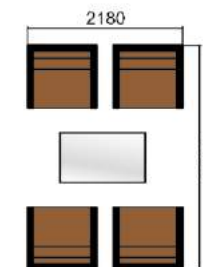

Sofa Toscana 2-persons
230x88x75 cm Index: 191008

Sofa Toscana 3-persons
288x88x75 cm Index: 191002

Table Toscana
124x70x40 cm Index: 191007

A1

A2

A3

A4

A5