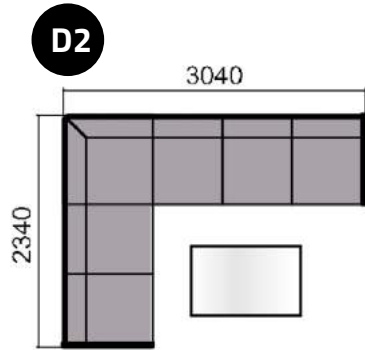

C8

C9

C10

C11

Armchair Roma
78x90x80 cm Index: 2001

Corner Roma
90x90x80 cm Index: 2005

Armchair Roma with left arm
74x90x80 cm Index: 2003

Armchair Roma with right arm
74x90x80 cm Index: 2004

Chair Roma
71x90x80 cm Index: 2002

Footstool Roma
70x70x40 cm Index: 2006

Table Roma 70x70cm
70x70x30 cm Index: 2007

Table Roma 110x70cm
110x70x30 cm Index: 2008

CARO

PAGE 24

VERNO

PAGE 80