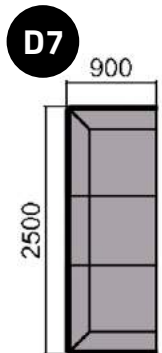

110x70x30 cm Index: 180108

C1

C2

C3

C4

C5

C6

C7

C8

C9

C10

C11

Armchair Roma
78x90x80 cm Index: 2001

Corner Roma
90x90x80 cm Index: 2005

Armchair Roma with left arm
74x90x80 cm Index: 2003

Armchair Roma with right arm
74x90x80 cm Index: 2004

Chair Roma
71x90x80 cm Index: 2002

Footstool Roma
70x70x40 cm Index: 2006

Table Roma 70x70cm
70x70x30 cm Index: 2007

Table Roma 110x70cm
110x70x30 cm Index: 2008

CARO

PAGE 24

VERNO

PAGE 80