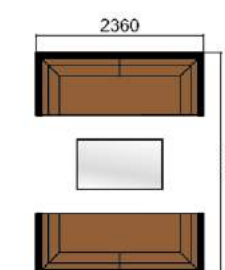

PAGE 54

PANAMA

TOSCANIA

PAGE 56

Armchair Panama
88x84x67 cm Index: 060102201

Armchair Toscana
97x88x75 cm Index: 191001

Sofa Toscana 2-persons
230x88x75 cm Index: 191008

Table Toscana
124x70x40 cm Index: 191007

A1

A2

A3

A4

A5

A6

A7

A8