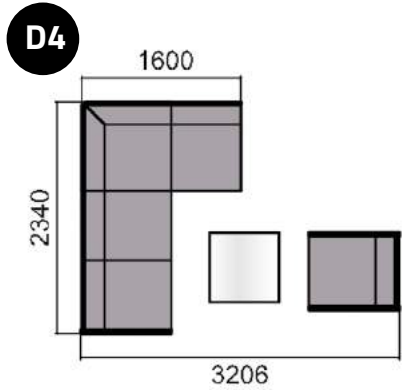

110x70x30 cm Index: 180108

C1

C2

C3

C4

C5

C6

C7

C8

C9

C10

C11

Armchair Roma
78x90x80 cm Index: 2001

Corner Roma
90x90x80 cm Index: 2005

Armchair Roma with left arm
74x90x80 cm Index: 2003

Armchair Roma with right arm
74x90x80 cm Index: 2004

Chair Roma
71x90x80 cm Index: 2002

Footstool Roma
70x70x40 cm Index: 2006

Table Roma 70x70cm
70x70x30 cm Index: 2007

Table Roma 110x70cm
110x70x30 cm Index: 2008

CARO

PAGE 24

VERNO

PAGE 80