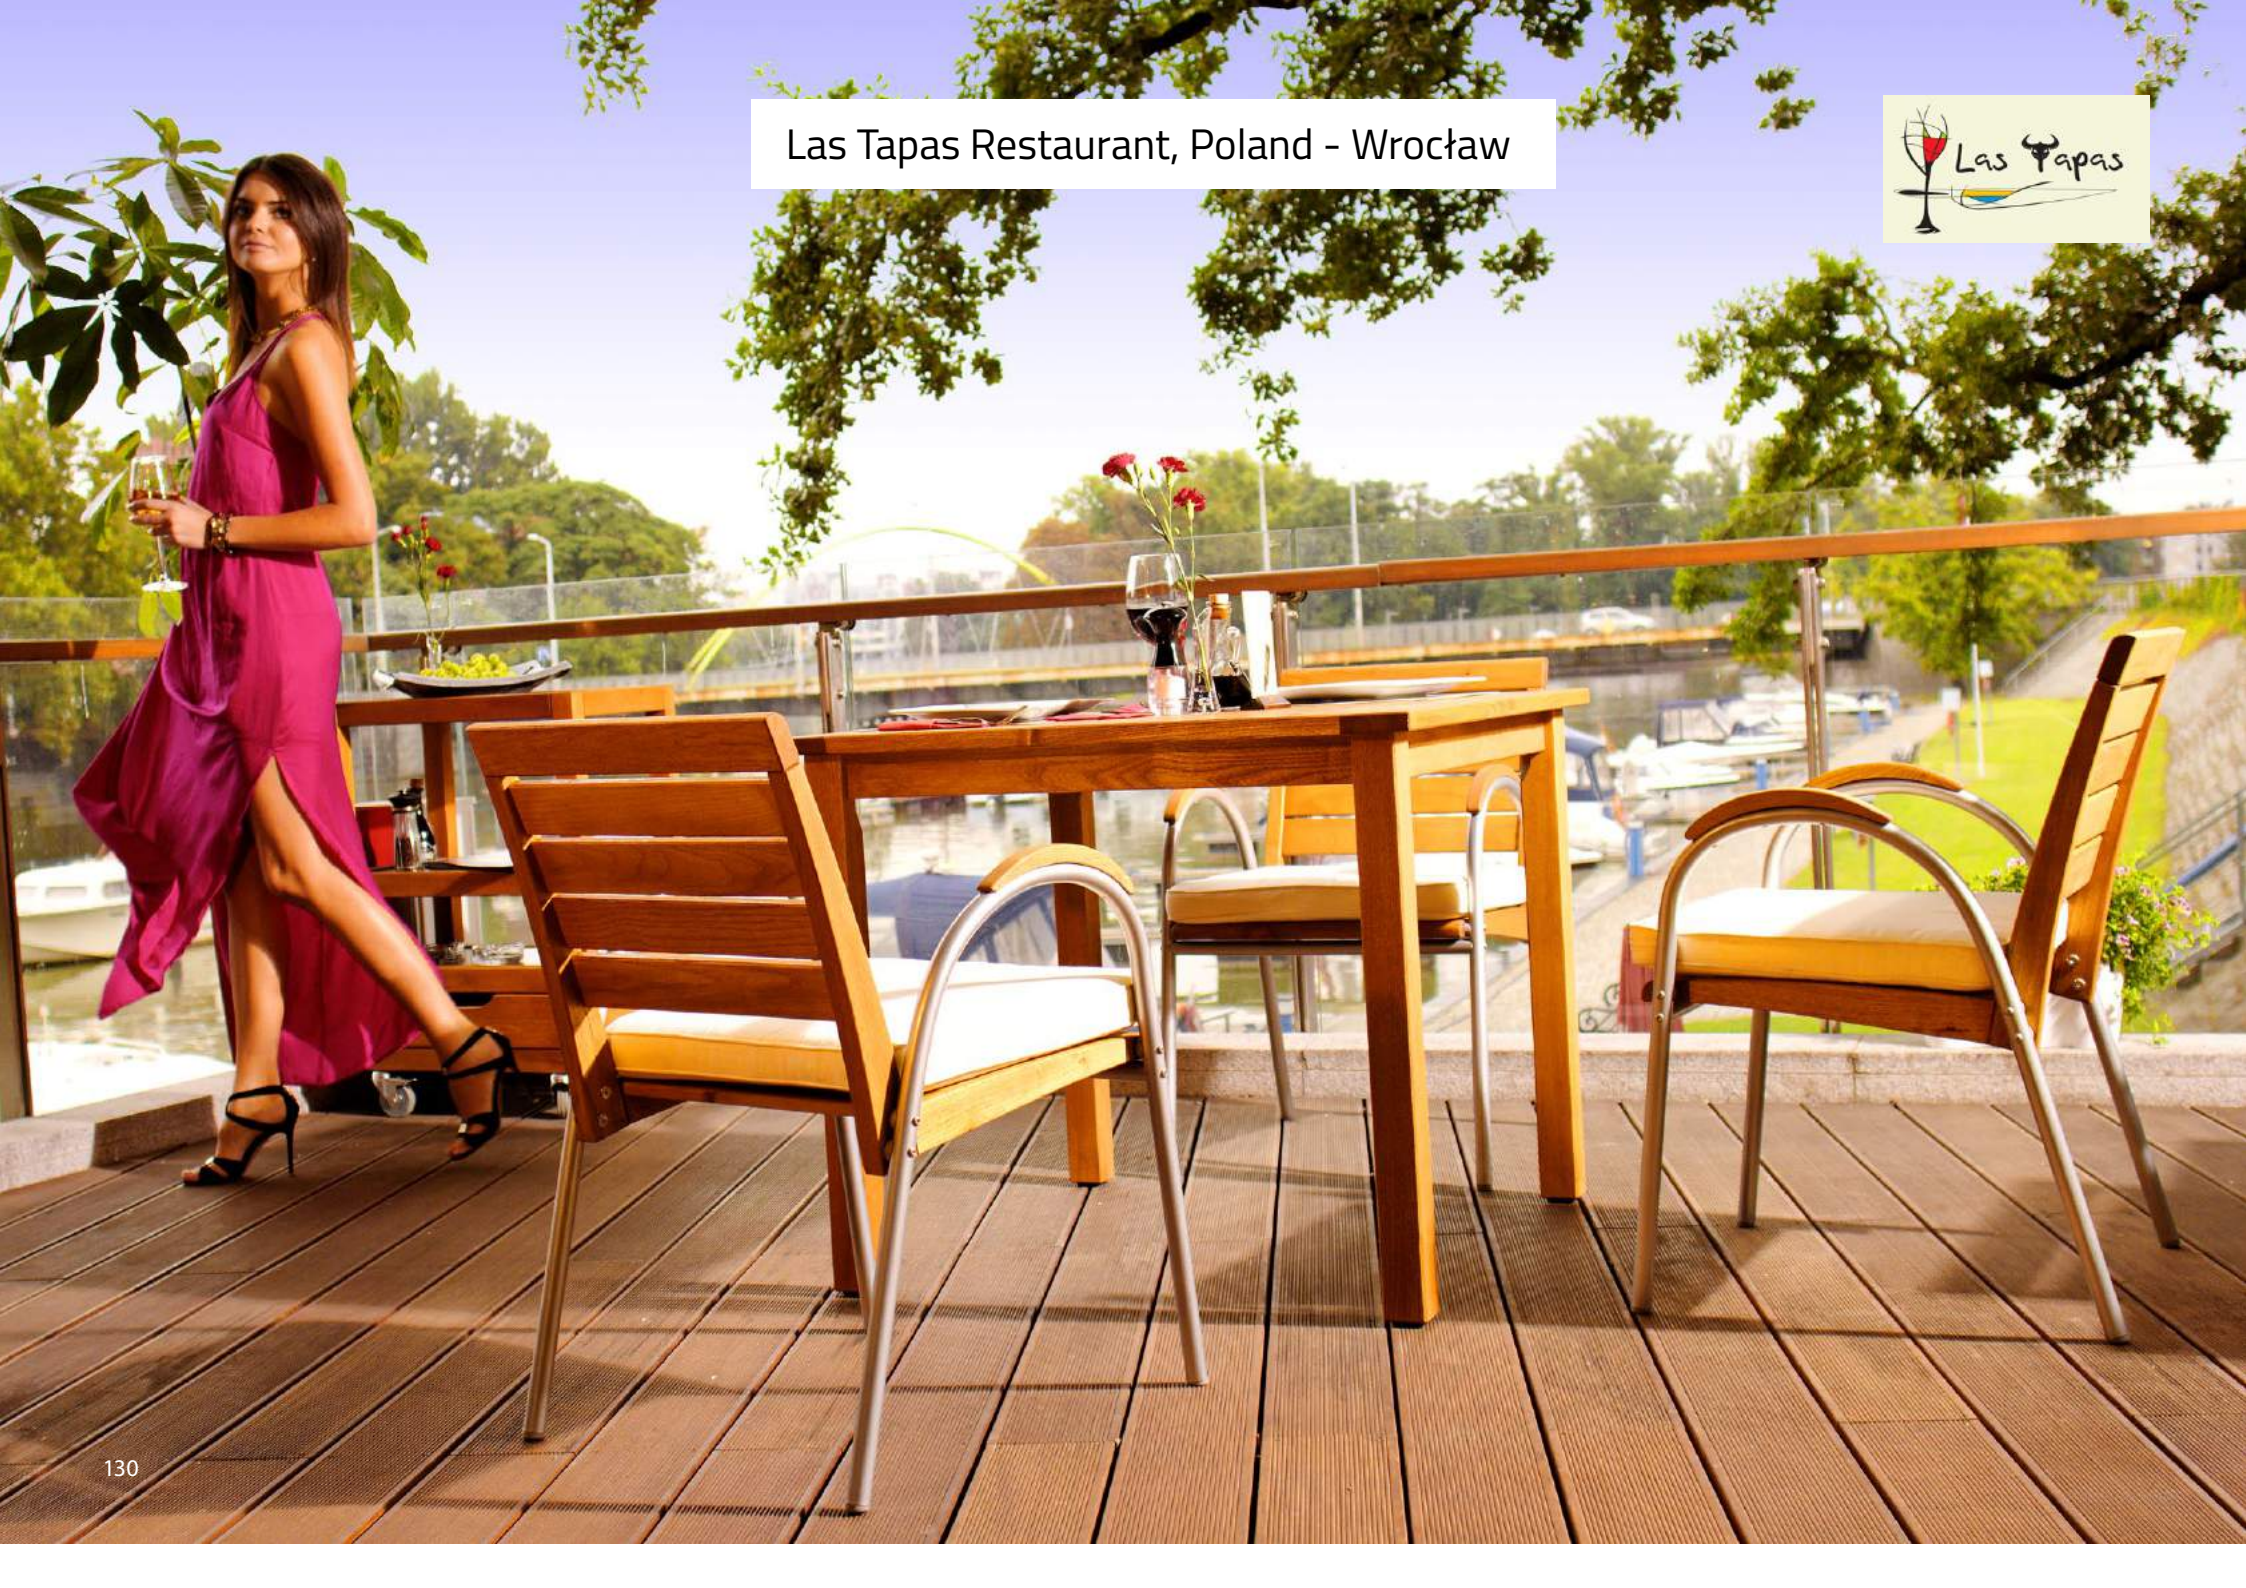

Solano

designer: Sławomir Wiecha

comfort
and functionality

Collection: Solano

Las Tapas Restaurant, Poland - Wrocław

Armchair Solano
56×60×81 cm Index: 4001

Table 80x80cm
80×80×73 cm Index: 4002

Table 90x90cm
90×90×73 cm Index: 070201