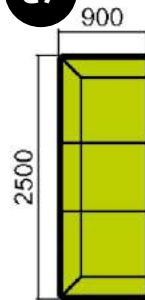

74x90x80 cm Index: 190108

Chair Milano

71x90x80 cm Index: 190107

Footstool Milano

70x70x40 cm Index: 190111

Table Milano 70x70cm

70x70x30 cm Index: 180109

Table Milano 110x70cm

110x70x30 cm Index: 180108

C1

C2

C3

C4

C5

C6

C7

C8

C9

C10

C11

Armchair Roma
78x90x80 cm Index: 2001

Corner Roma
90x90x80 cm Index: 2005

Armchair Roma with left arm
74x90x80 cm Index: 2003

Armchair Roma with right arm
74x90x80 cm Index: 2004