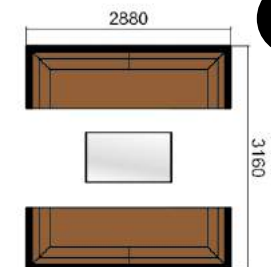

PAGE 54

PANAMA

TOSCANIA

PAGE 56

Armchair Panama
88x84x67 cm Index: 060102201

Armchair Toscana
97x88x75 cm Index: 191001

Sofa Toscana 2-persons
230x88x75 cm Index: 191008

Table Toscana
124x70x40 cm Index: 191007

A1

A2

A3

A4

A5

A6

A7

A8