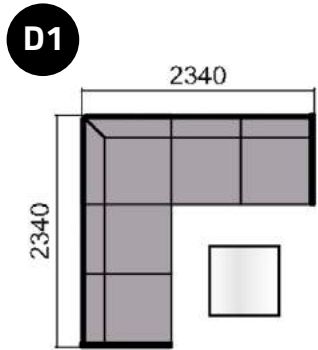

110x70x30 cm Index: 180108

C1

C2

C3

C4

C5

C6

C7

C8

C9

C10

C11

Armchair Roma
78x90x80 cm Index: 2001

Corner Roma
90x90x80 cm Index: 2005

Armchair Roma with left arm
74x90x80 cm Index: 2003

Armchair Roma with right arm
74x90x80 cm Index: 2004

Chair Roma
71x90x80 cm Index: 2002

Footstool Roma
70x70x40 cm Index: 2006

Table Roma 70x70cm
70x70x30 cm Index: 2007

Table Roma 110x70cm
110x70x30 cm Index: 2008

CARO

PAGE 24

VERNO

PAGE 80