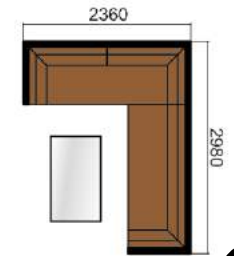

Sofa Toscana 2-persons
230x88x75 cm Index: 191008

Sofa Toscana 3-persons
288x88x75 cm Index: 191002

Table Toscana
124x70x40 cm Index: 191007

A1

A2

A3

A4

A5