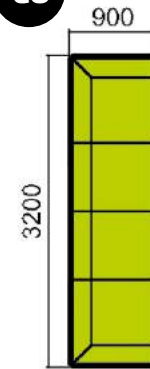

74x90x80 cm Index: 190108

Chair Milano

71x90x80 cm Index: 190107

Footstool Milano

70x70x40 cm Index: 190111

Table Milano 70x70cm

70x70x30 cm Index: 180109

Table Milano 110x70cm

110x70x30 cm Index: 180108

C1

C2

C3

C4

C5

C6

C7

C8

C9

C10

C11

Armchair Roma
78x90x80 cm Index: 2001

Corner Roma
90x90x80 cm Index: 2005

Armchair Roma with left arm
74x90x80 cm Index: 2003

Armchair Roma with right arm
74x90x80 cm Index: 2004