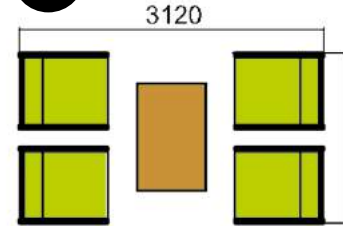

MILANO

PAGE 68

78x90x80 cm Index: 190106

90x90x80 cm Index: 190110

74x90x80 cm Index: 190109

74x90x80 cm Index: 190108

71x90x80 cm Index: 190107

70x70x40 cm Index: 190111

70x70x30 cm Index: 180109

110x70x30 cm Index: 180108

C1

C2

C3

C4

C5

C6

C7

C8

C9

C10

C11