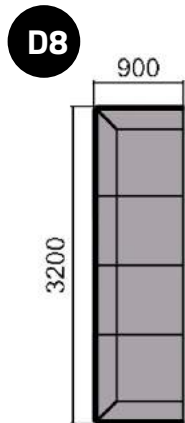

C8

C9

C10

C11

Armchair Roma
78x90x80 cm Index: 2001

Corner Roma
90x90x80 cm Index: 2005

Armchair Roma with left arm
74x90x80 cm Index: 2003

Armchair Roma with right arm
74x90x80 cm Index: 2004

Chair Roma
71x90x80 cm Index: 2002

Footstool Roma
70x70x40 cm Index: 2006

Table Roma 70x70cm
70x70x30 cm Index: 2007

Table Roma 110x70cm
110x70x30 cm Index: 2008

CARO

PAGE 24

VERNO

PAGE 80