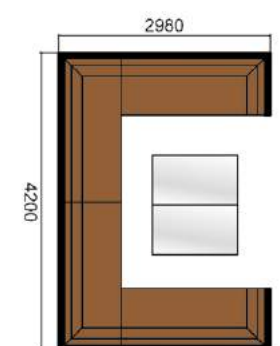

PAGE 54

PANAMA

TOSCANIA

PAGE 56

Armchair Panama
88x84x67 cm Index: 060102201

Armchair Toscana
97x88x75 cm Index: 191001

Sofa Toscana 2-persons
230x88x75 cm Index: 191008

Table Toscana
124x70x40 cm Index: 191007

A1

A2

A3

A4

A5

A6

A7

A8