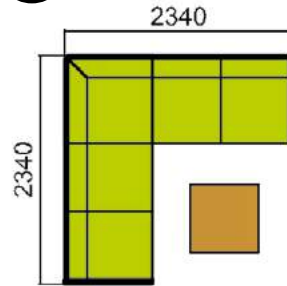

MILANO

PAGE 68

78x90x80 cm Index: 190106

90x90x80 cm Index: 190110

74x90x80 cm Index: 190109

74x90x80 cm Index: 190108

71x90x80 cm Index: 190107

70x70x40 cm Index: 190111

70x70x30 cm Index: 180109

110x70x30 cm Index: 180108

C1