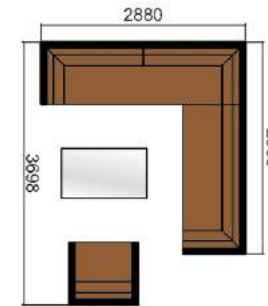

Sofa Toscana 2-persons
230x88x75 cm Index: 191008

Sofa Toscana 3-persons
288x88x75 cm Index: 191002

Table Toscana
124x70x40 cm Index: 191007

A1

A2

A3

A4

A5