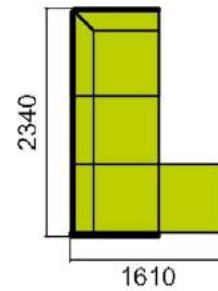

MILANO

PAGE 68

78x90x80 cm Index: 190106

90x90x80 cm Index: 190110

74x90x80 cm Index: 190109

74x90x80 cm Index: 190108

71x90x80 cm Index: 190107

70x70x40 cm Index: 190111

70x70x30 cm Index: 180109

110x70x30 cm Index: 180108

C1

C2

C3

C4

C5

C6

C7

C8

C9

C10

C11