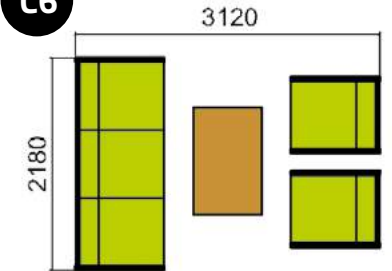

110x70x30 cm Index: 180108

C1

C2

C3

C4

C5

C6

C7