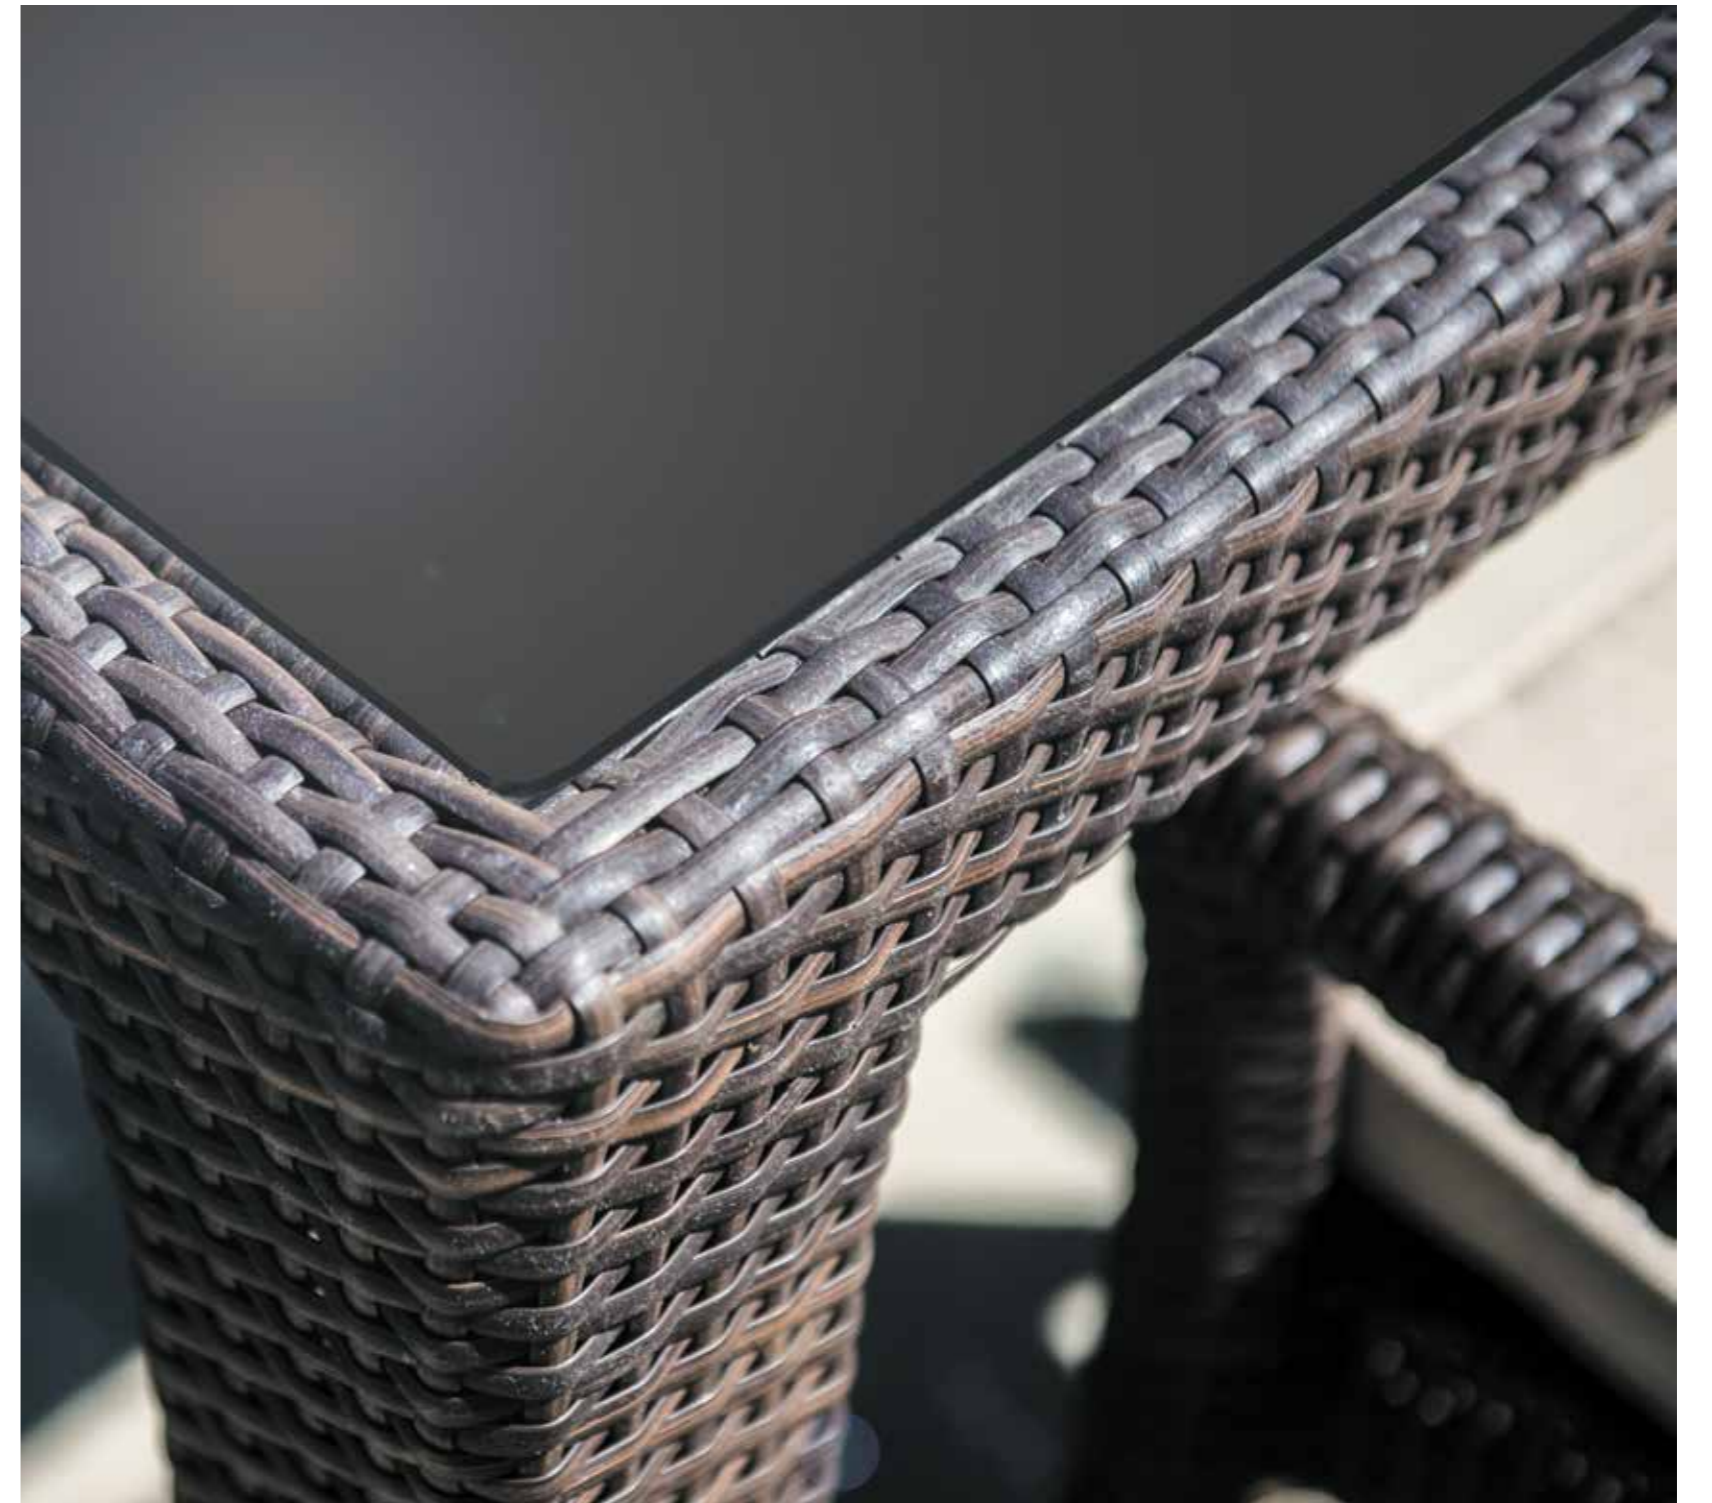

MALTA COLLECTION

СЕРВИРОВОЧНЫЙ СТОЛ CALLY

КАШПО PLANTER

КРОВАТИ / БЕСЕДКИ

DAYBED  
**SURABAYA**

---

DAYBED