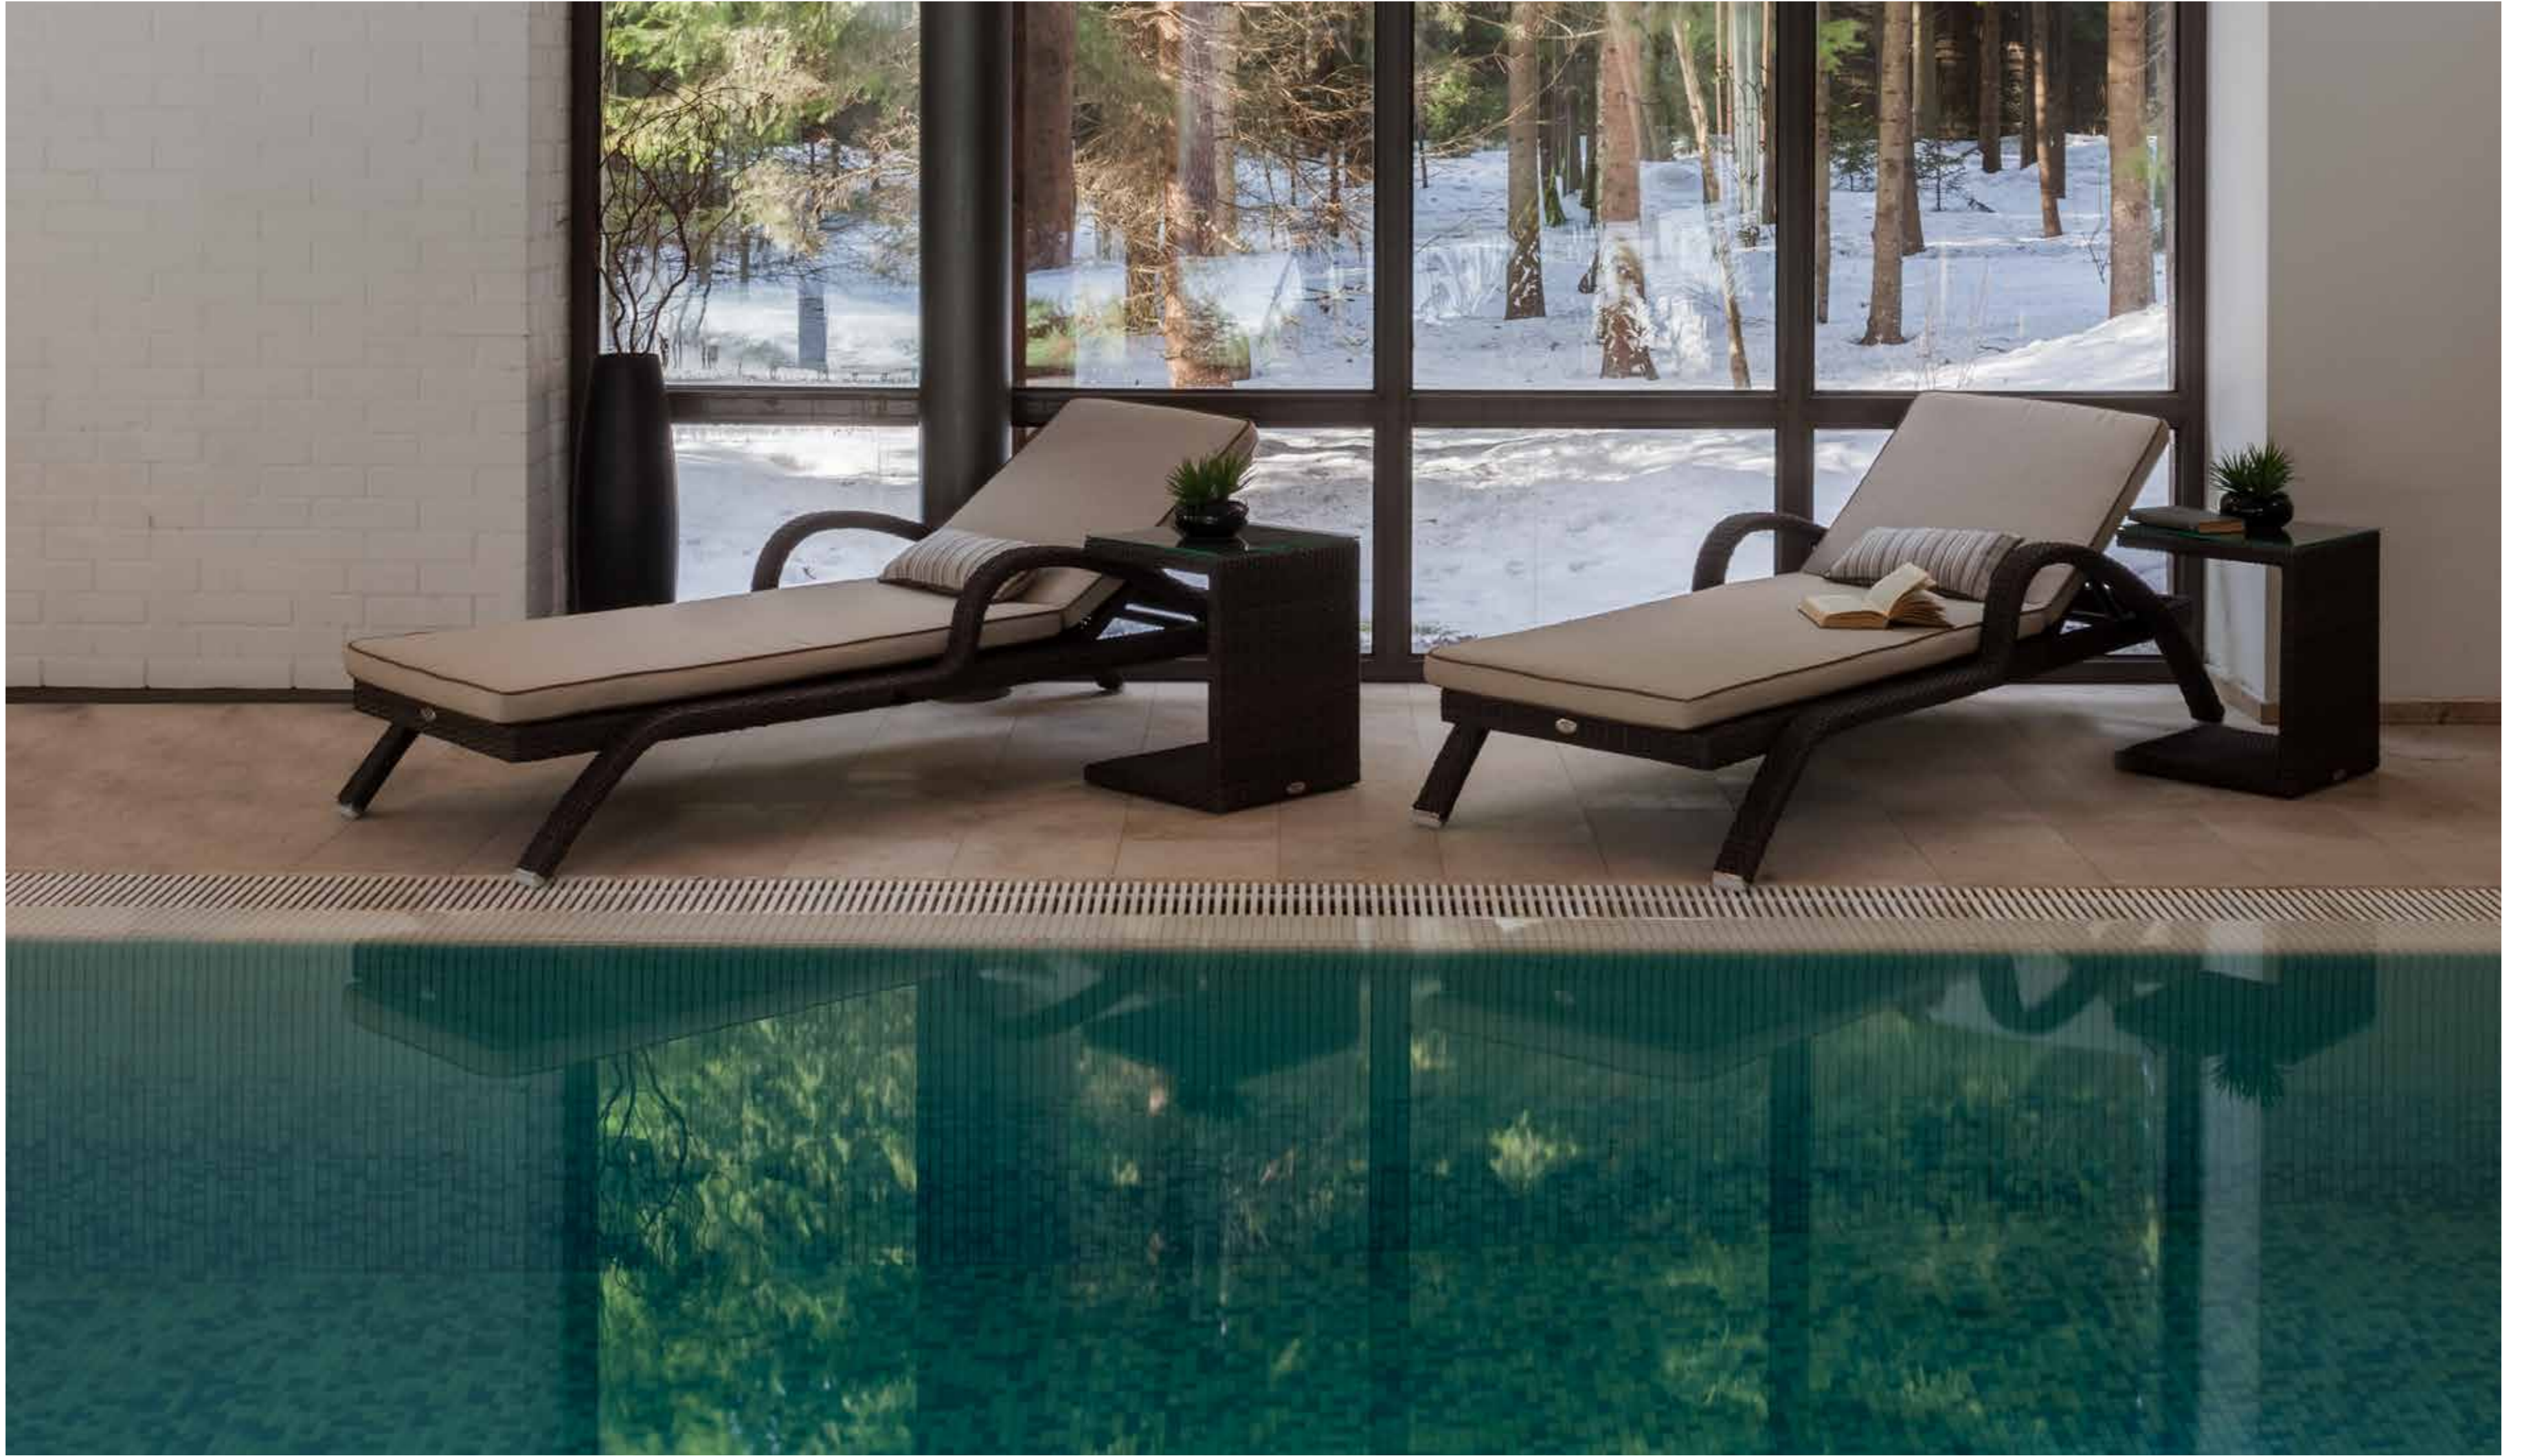

MALTA COLLECTION

СЕРВИРОВОЧНЫЙ СТОЛ CALLY

КАШПО PLANTER

КРОВАТИ / БЕСЕДКИ

DAYBED  
**SURABAYA**

---

DAYBED