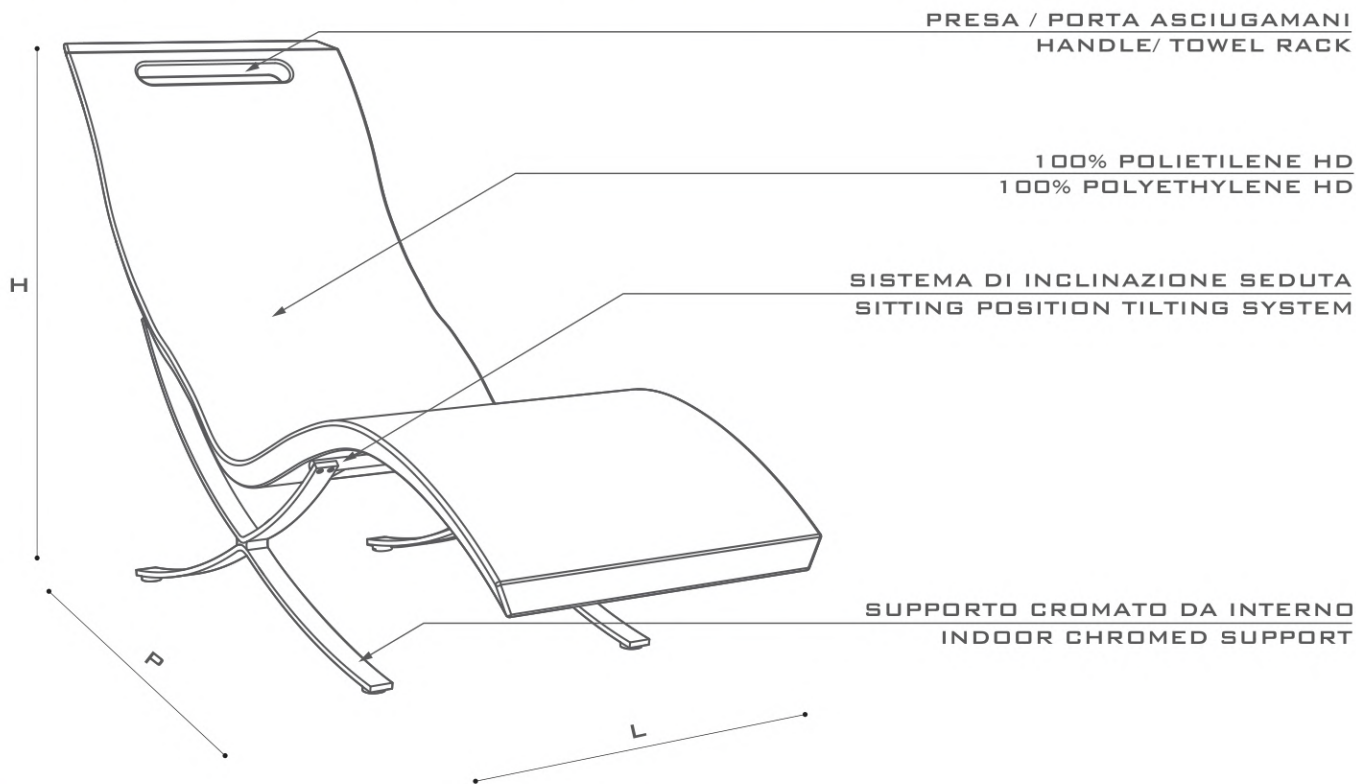

S120 SERENDIPITY CHAISE – DA INTERNO / INDOOR VERSION

S120 SERENDIPITY CHAISE – DA INTERNO

DIMENSIONE

Hmin./max. 69/100 cm x P min./max. 144/171 cm x L 59,7 cm
Sviluppo seduta 200 cm

PESO

21 kg

SUPERFICIE

Effetto pietra

ACCESSORI

S1../80 - Hybrida riscaldata con trasformatore 24 volt / 124 watt
S910 - Supporto da esterno
S930 - Supporto galleggiante

MATERIALE

100 % Polietilene HD

S120 SERENDIPITY CHAISE – INDOOR:

DIMENSIONS

Hmin./max. 69/100 cm x L min./max. 144/171 cm x W 59,7 cm
Seat total length 200 cm

WEIGHT

21 kg

SURFACE

Stone effect

ACCESSORIES

S100/80 - Hybrida heated with 24 volt / 124 watt transformer
S910 - Support for outdoor version
S930 - Support for floating version

MATERIAL

100 % HD Polyethylene

S120 SERENDIPITY CHAISE – INTERIOR:

DIMENSIONES

Hmin./max. 69/100 cm x P min./max. 144/171 cm x L 59,7 cm
Desarrollo asiento 200 cm

PESO

21 kg

SUPERFICIE

Efecto piedra

ACCESORIOS

S100/80 - Hybrida calentada con transformador 24 volt / 124 watt
S910 - Suporte de exterior
S930 - Suporte flotante

MATERIAL

100 % Polietileno HD

S120 SERENDIPITY CHAISE – INTERIEUR:

DIMENSION

Hmin./max. 69/100 cm x P min./max. 144/171 cm x L 59,7 cm
Longueur assise 200 cm

POIDS

21 kg

SUPERFACE

Effet pierre

ACCESSOIRES

S100/80 - Système de chauffage infrarouge 24 volt / 124 watt
S910 - Support pour version extérieur
S930 - Support pour version flottante

MATERIAL

100 % Polietilene HD