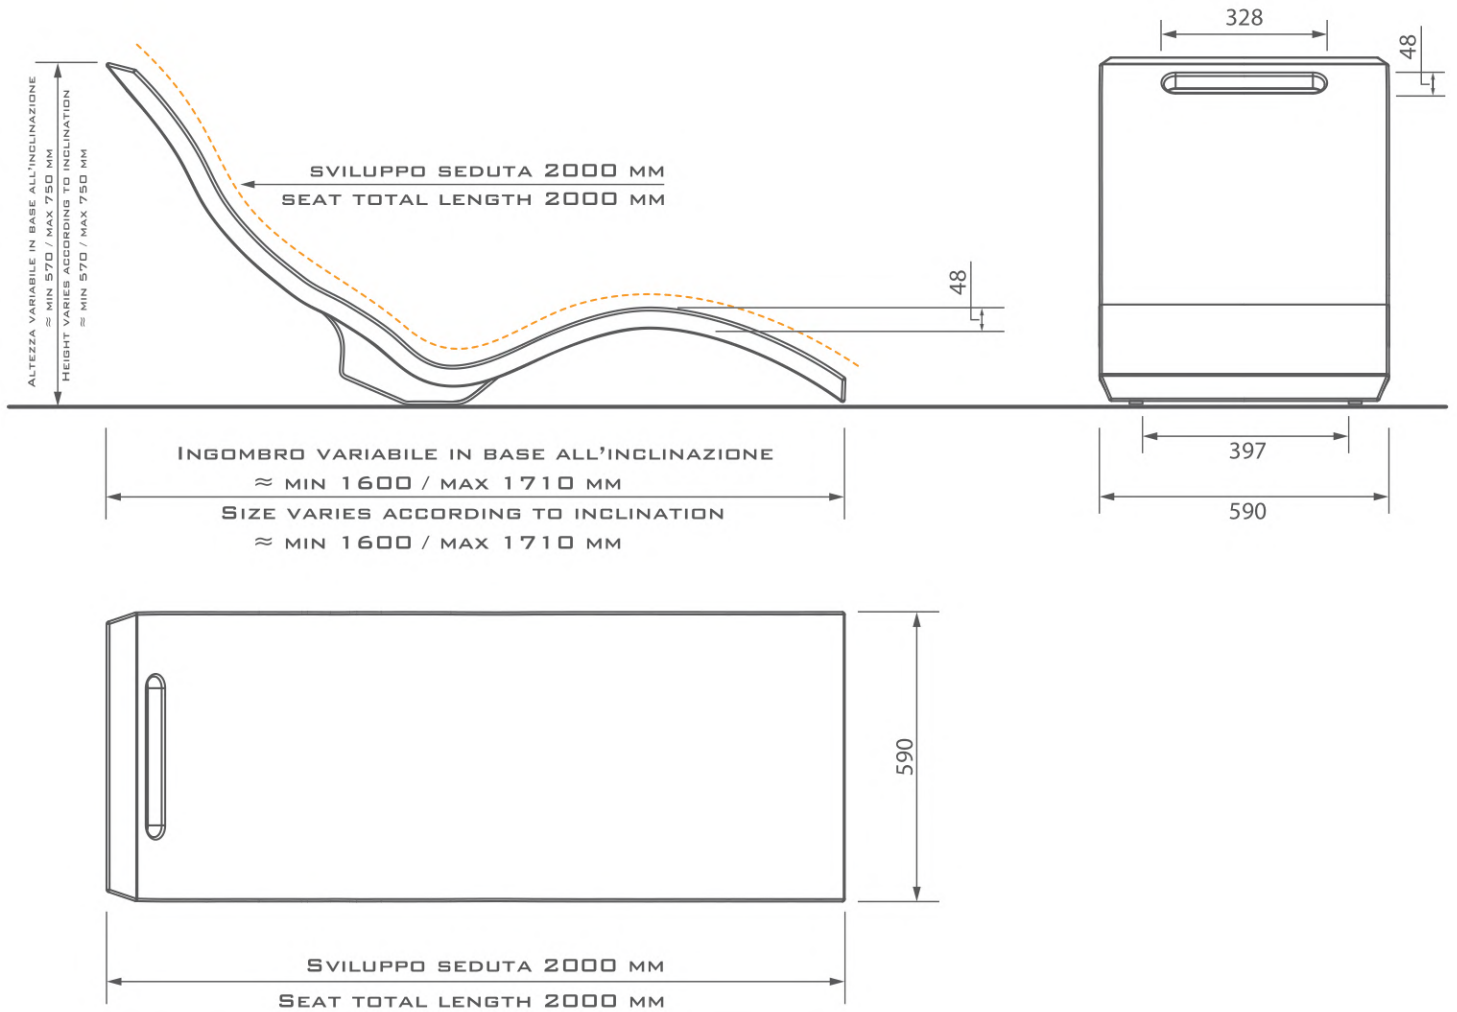

SO10 SERENDIPITY CHAISE – SEDUTA / SEAT