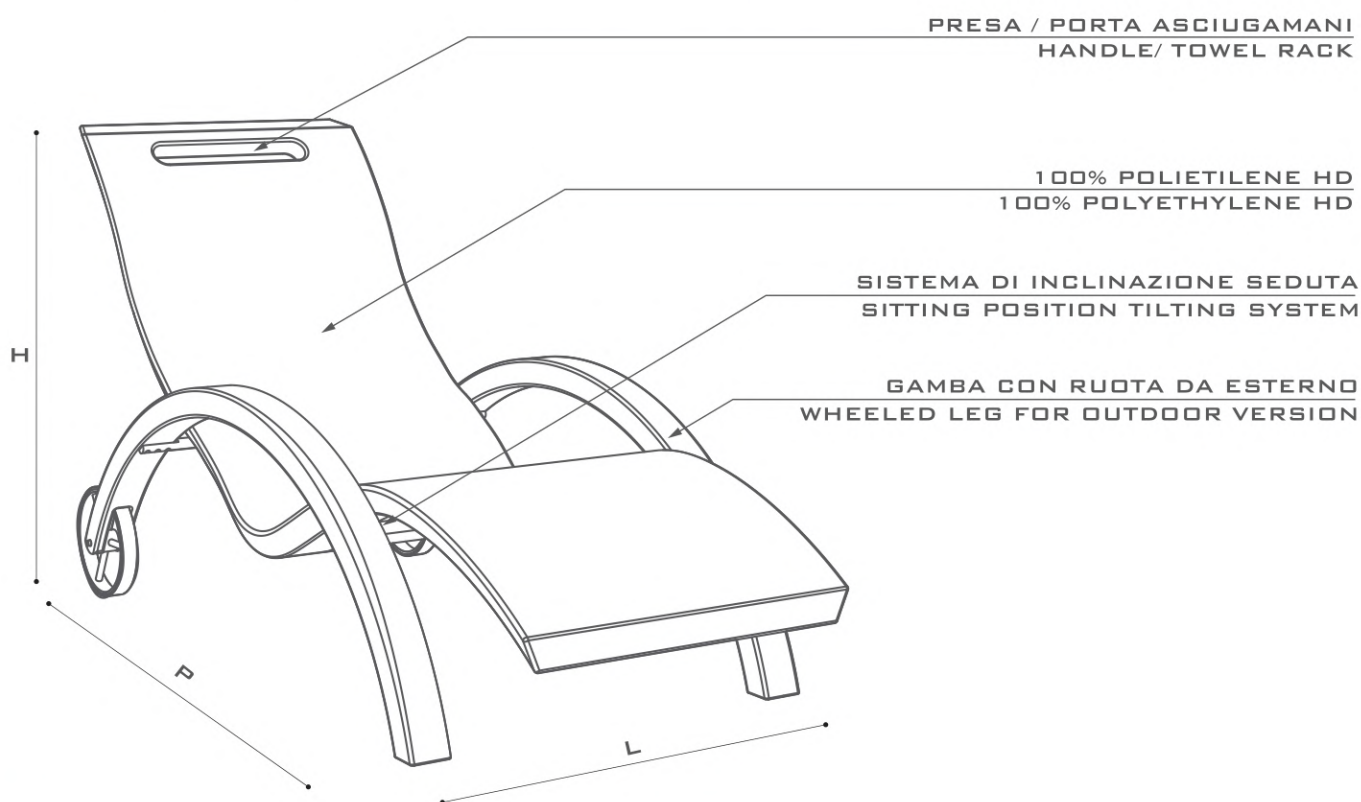

S110 SERENDIPITY CHAISE – DA ESTERNO / OUTDOOR VERSION

S110 SERENDIPITY CHAISE – DA ESTERNO:

DIMENSIONE

H min./max. 69/100 cm x P min./max. 144/171 cm x L 73,7 cm
Sviluppo seduta 200 cm

PESO
19 kg

SUPERFICIE
Effetto pietra

ACCESSORI

S1../80 - Hybrida riscaldata con trasformatore 24 volt / 124 watt
S920 - Supporto da interno
S930 - Supporto galleggiante

MATERIALE
100 % Polietilene HD

S110 SERENDIPITY CHAISE – EXTERIOR:

DIMENSIONES

H min./max. 69/100 cm x P min./max. 144/171 cm x L 73,7 cm
Desarrollo asiento 200 cm

PESO
19 kg

SUPERFICIE
Effet pierre

ACCESORIOS

S100/80 - Hybrida calentada con transformador 24 volt / 124 watt
S920 - Suporte de interior
S930 - Suporte flotante

MATERIAL
100 % Polietileno HD

S110 SERENDIPITY CHAISE – OUTDOOR:

DIMENSIONS

H min./max. 69/100 cm x L min./max. 144/171 cm x W 73,7 cm
Seat total length 200 cm

WEIGHT
19 kg

SURFACE
Stone effect

ACCESSORIES

S100/80 - Hybrida heated with 24 volt / 124 watt transformer
S920 - Support for indoor version
S930 - Support for floating version

MATERIAL
100 % HD Polyethylene

S110 SERENDIPITY CHAISE – EXTERIEUR:

DIMENSION

H min./max. 69/100 cm x P min./max. 144/171 cm x L 73,7 cm
Longueur assise 200 cm

POIDS
19 kg

SUPERFACE
Effet pierre

ACCESSOIRES

S100/80 - Système de chauffage infrarouge 24 volt / 124 watt
S920 - Support pour version intérieur
S930 - Support pour version flottante

MATERIAL
100 % Polyethylene HD