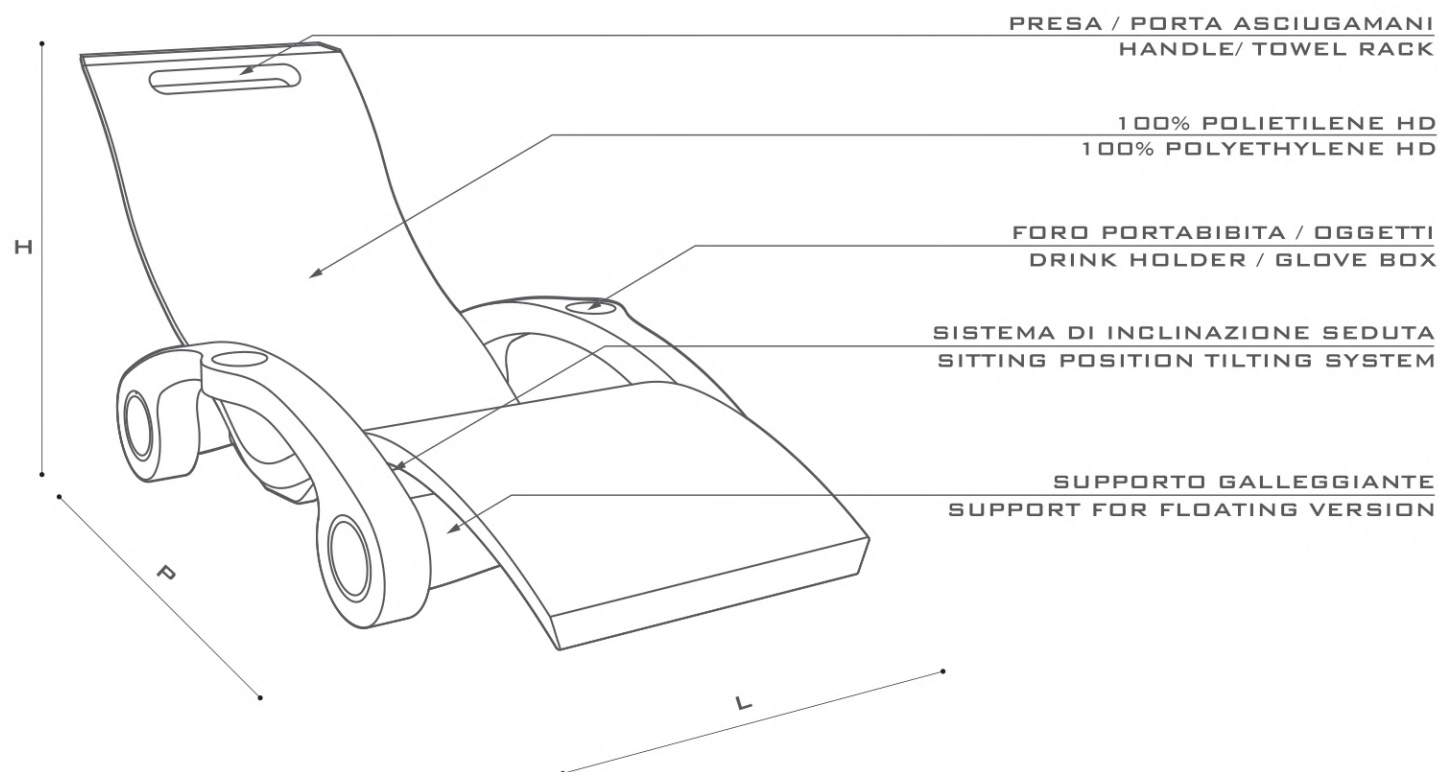

S130 SERENDIPITY CHAISE – GALLEGGIANTE / FLOATING VERSION

S130 SERENDIPITY CHAISE – GALLEGGIANTE:

DIMENSIONE

H min./max. 57/75 cm x P min./max. 160/171 cm x L 84 cm
Sviluppo seduta 200 cm

PESO

19 kg

SUPERFICIE

Effetto pietra

ACCESSORI

S910 - Supporto da esterno
S920 - Supporto da interno

MATERIALE

100 % Polietilene HD

S130 SERENDIPITY CHAISE – FLOTANTE:

DIMENSIONES

H min./max. 57/75 cm x P min./max. 160/171 cm x L 84 cm
Desarrollo asiento 200 cm

PESO

19 kg

SUPERFICIE

Efecto piedra

ACCESORIOS

S910 - Suporte de exterior
S920 - Suporte de interior

MATERIAL

100 % Polietileno HD

S130 SERENDIPITY CHAISE – FLOATING:

DIMENSIONS

H min./max. 57/75 cm x L min./max. 160/171 cm x W 84 cm
Seat total length 200 cm

WEIGHT

19 kg

SURFACE

Stone effect

ACCESSORIES

S910 – Support for outdoor version
S920 – Support for indoor version

MATERIAL

100 % HD Polyethylene

S130 SERENDIPITY CHAISE – FLOTTANTE:

DIMENSION

H min./max. 57/75 cm x P min./max. 160/171 cm x L 84 cm
Longueur assise 200 cm

POIDS

19 kg

SUPERFACE

Effet pierre

ACCESSOIRES

S910 - Support pour version extérieur
S920 - Support pour version intérieur

MATERIAL

100 % Polietilene HD