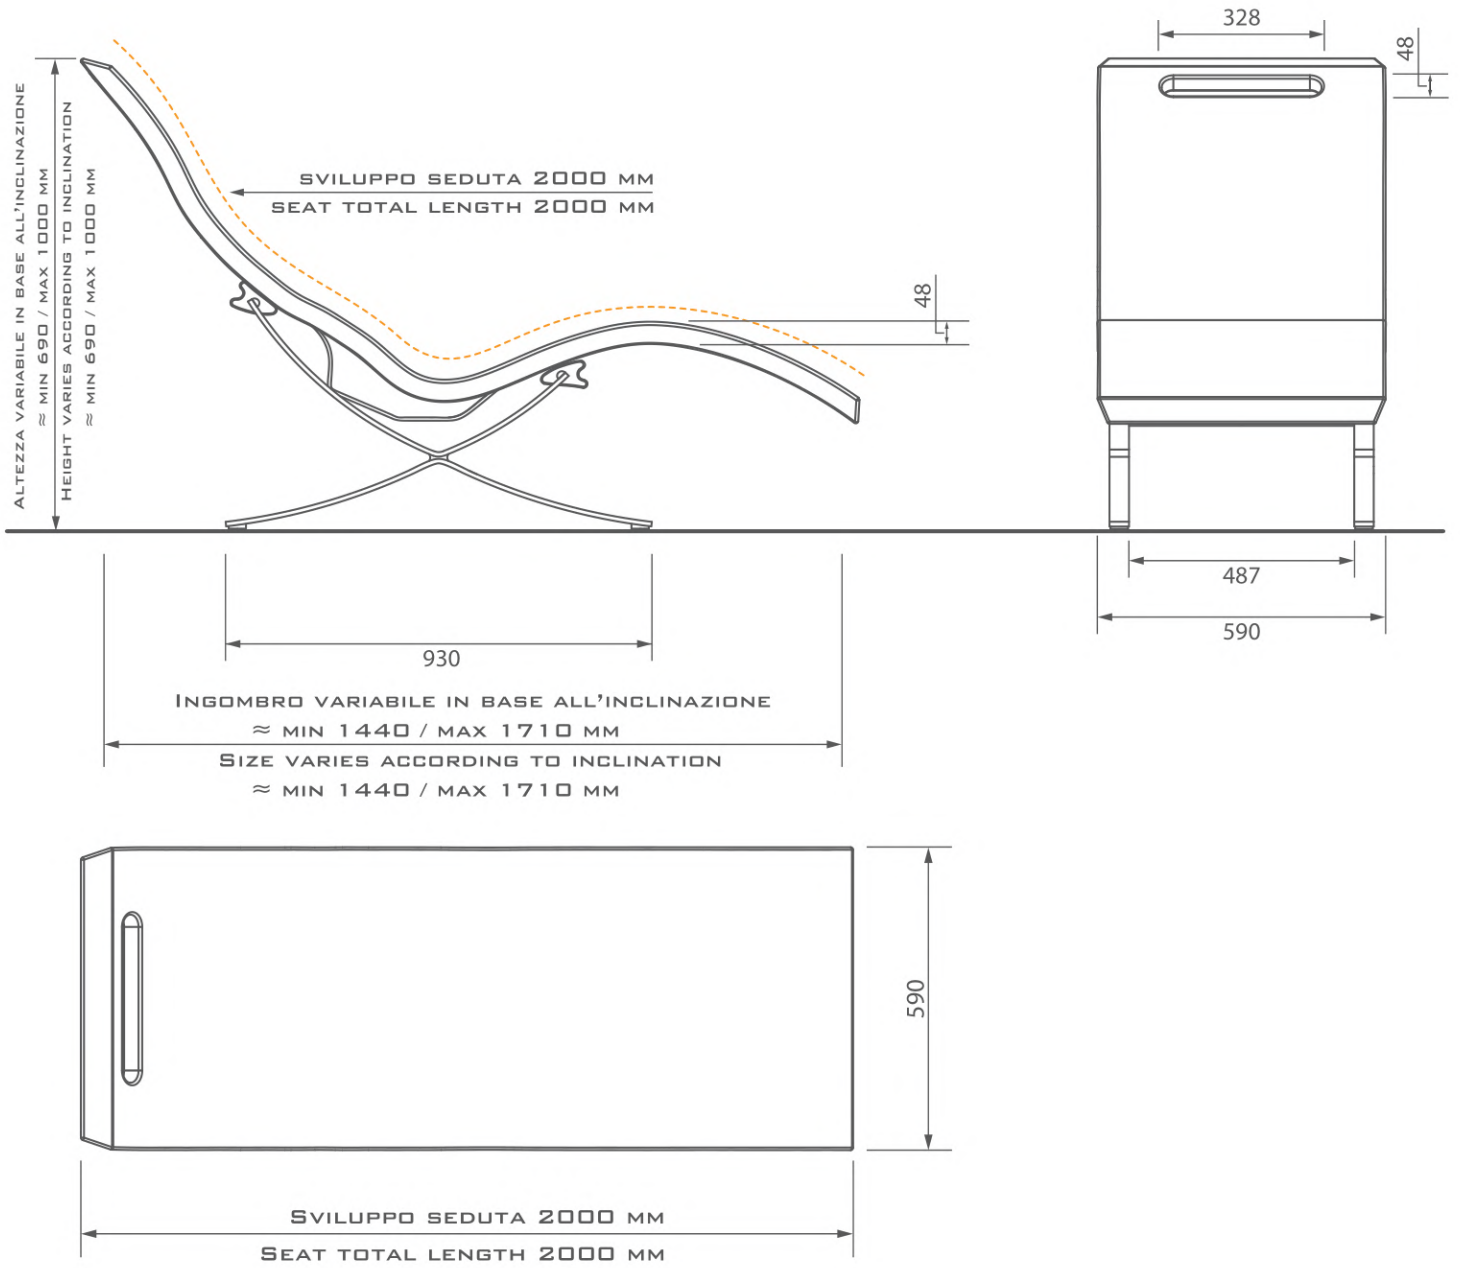

S120 SERENDIPITY CHAISE - DA INTERNO / INDOOR VERSION