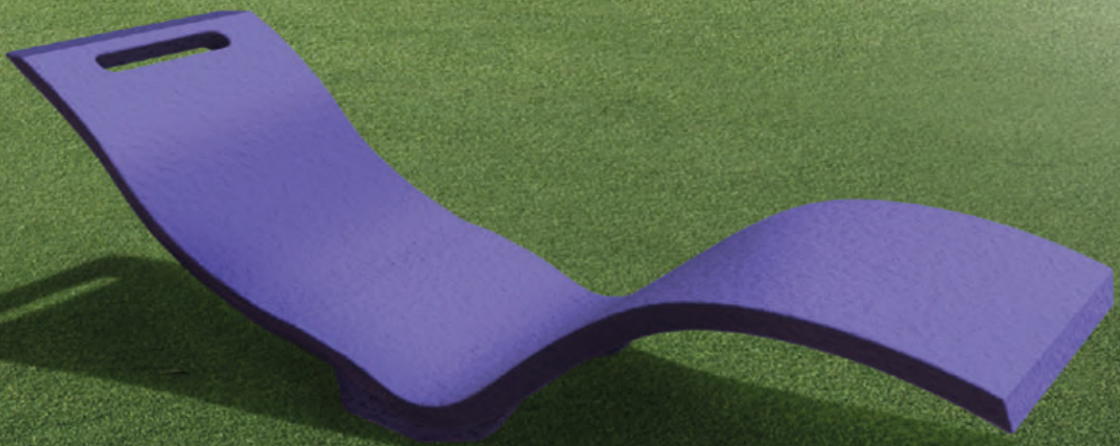

S010

S010

- Realizzata in polietilene HD con finitura effetto stone
- Resistente agli UV – alla salsedine e al calcare
- Posizione relax e lettura
- Utilizzabile senza nessun supporto
- Adattabile anche a tutti i supporti optional prodotti per la serie SERENDIPITY® CHAISE
- Facilmente igienizzabile con i più comuni prodotti per uso domestico
- Ergonomica, accoglie alla perfezione le forme del corpo
- Leggera e maneggevole, idonea a qualsiasi tipo di ambientazione
- Vasta gamma di colori