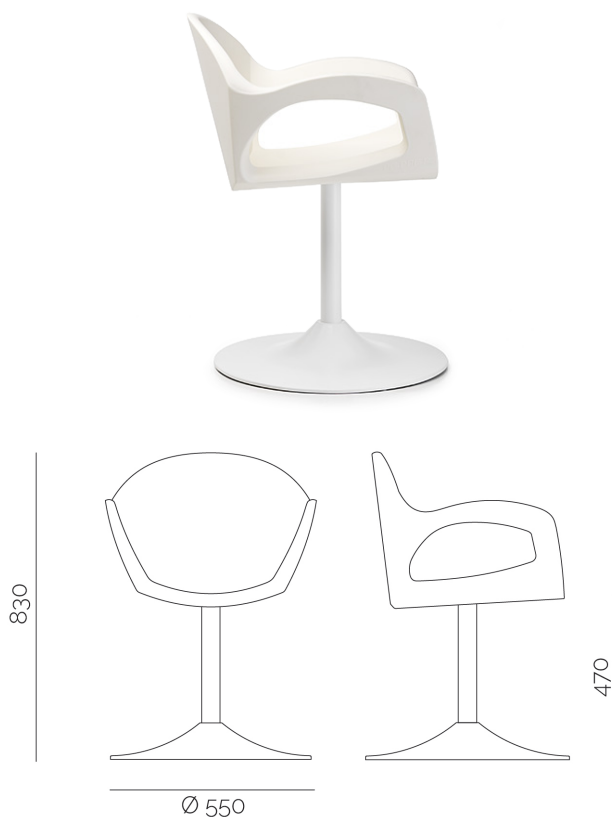

design by MICHELE MARCHIORI & SALVATORE FERROSO

Pepper Matrix

Con creatività e passione PF STILE ha ideato Pepper matrix, sedia composta da un fusto centrale in alluminio e una scocca in polietilene disponibile nei colori nero, bianco, cappuccino e cemento. Il suo design graffiante e unico la rende ideale a soddisfare le esigenze di svariati concetti d'arredo dai grandi spazi del contract (sia indoor che outdoor), alla dimensione pubblica o dell'ufficio sino a quella privata e residenziale. È sicuramente una sedia funzionale, compatta ed espressiva con la sua scocca di facile manutenzione.

Pepper Matrix chair