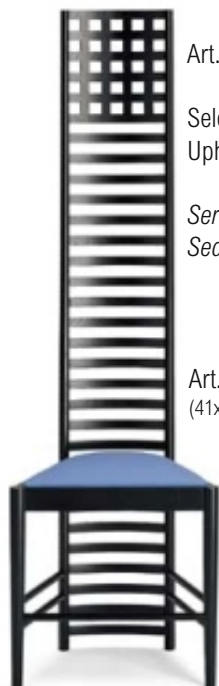

CHARLES RENNIE MACKINTOSH

Art. 056 - 057 - 058 - 059 - CHAIRS

Selection of chair made of open pore black lacquered ash. Upholstered seat covered with leather or fabric.

Serie di sedie in frassino verniciato nero a poro aperto. Sedute imbottite con rivestimento in pelle o tessuto.

Art. 056 - CHAIR
(41x36 h140)

Art. 057 - CHAIR
(49x46 h137)