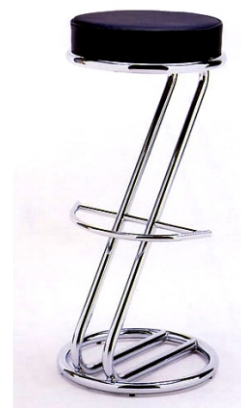

Art. 099 - TABLE (160x80 h72)   Art. 099 bis - ROUND TABLE (110 h72)

Table with oval painted steel frame and 12, 15 or 19mm glass top.
Special sizes available upon request.

*Tavolo con struttura in tubolare ovale di acciaio verniciato. Top in vetro da 12, 15 o 19mm.
Misure speciali disponibili su richiesta.*