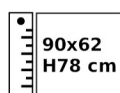

# UBUD

---

Sintesi perfetta tra  
funzionalità e design.

*Perfect synthesis between  
functionality and design.*

**0233** Carrello portavivande  
*Food trolley*