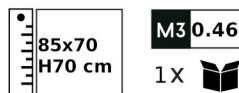

# KUTA

---

**0223** Poltrona centrale  
*Central unit*

**0231** Poltrona centrale con fender  
*Central unit with fender*

**0228** Tavolino basso  
*Coffee table*