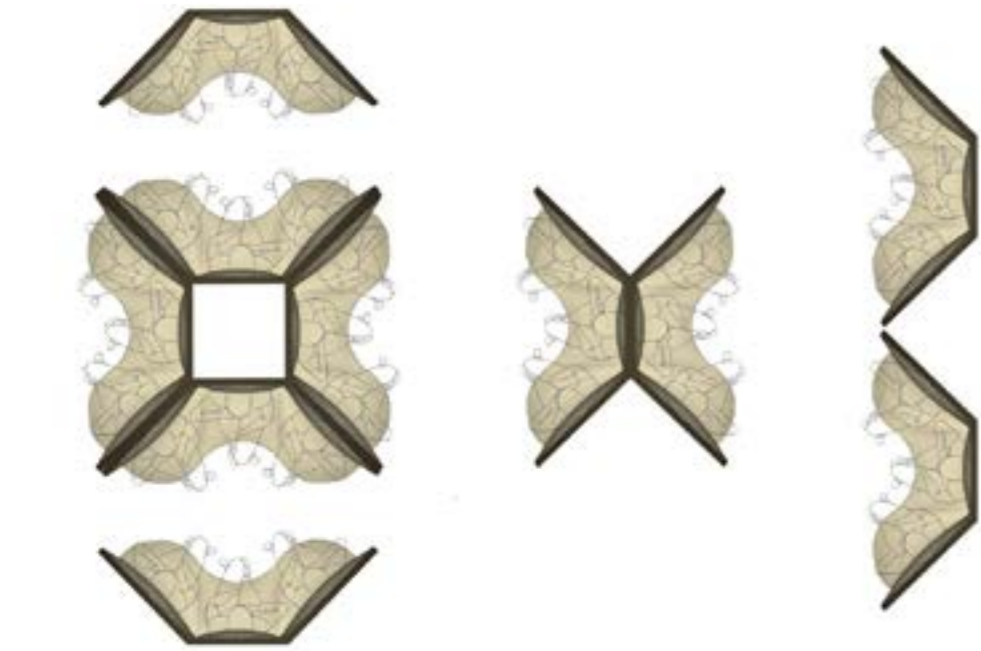

 TOTEM dining table

- ↻ KKS armchair
- ↻ DADO pouf
- ↻ VASSOIO table

DAISY

DAISY è una panca dalle incredibili possibilità di accostamento
Un vero e proprio sistema di sedute per creare geometrie modulari
Chiuse se necessitano di maggiore intimità o più aperte se destinate ad aree di accoglienza e l'altezza di seduta è personalizzabile in base alla destinazione d'uso
Gli schienali esterni che rimangono a vista diventano ulteriore elemento decorativo

*DAISY is a bench with incredible combination possibilities
A real seating system to create modular geometries, that can be closed for more intimacy or open if intended for reception areas.
The seat height is customizable to meet the required destination of use.
When the outer back is left exposed, it can also be used an additional decorative element in the room*