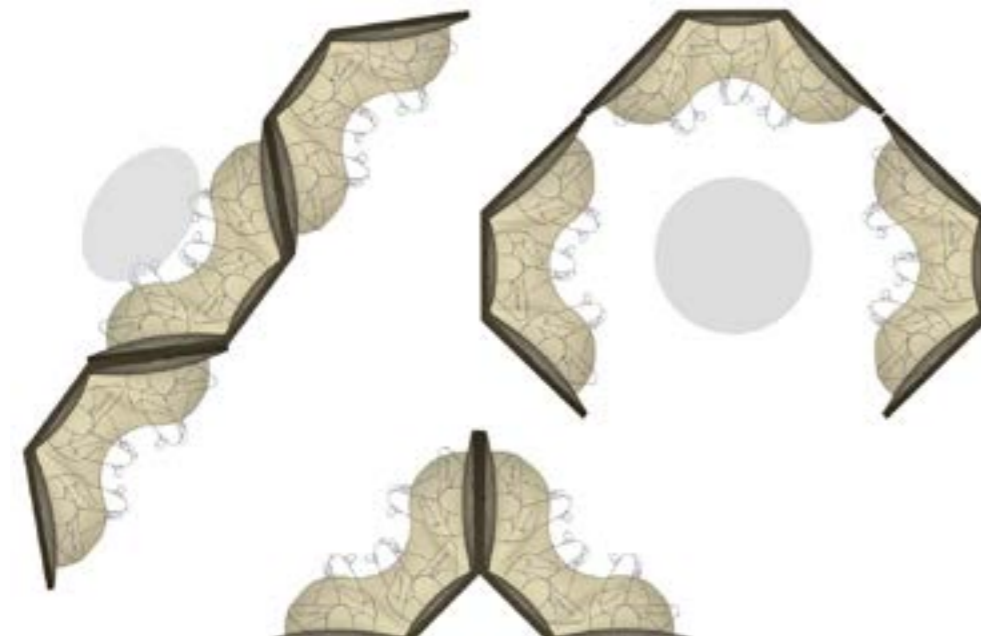

 TOTEM dining table

- ↻ KKS armchair
- ↻ DADO pouf
- ↻ VASSOIO table

DAISY

DAISY è una panca dalle incredibili possibilità di accostamento
Un vero e proprio sistema di sedute per creare geometrie modulari
Chiuse se necessitano di maggiore intimità o più aperte se destinate ad aree di accoglienza e l'altezza di seduta è personalizzabile in base alla destinazione d'uso
Gli schienali esterni che rimangono a vista diventano ulteriore elemento decorativo

*DAISY is a bench with incredible combination possibilities
A real seating system to create modular geometries, that can be closed for more intimacy or open if intended for reception areas.
The seat height is customizable to meet the required destination of use.
When the outer back is left exposed, it can also be used an additional decorative element in the room*