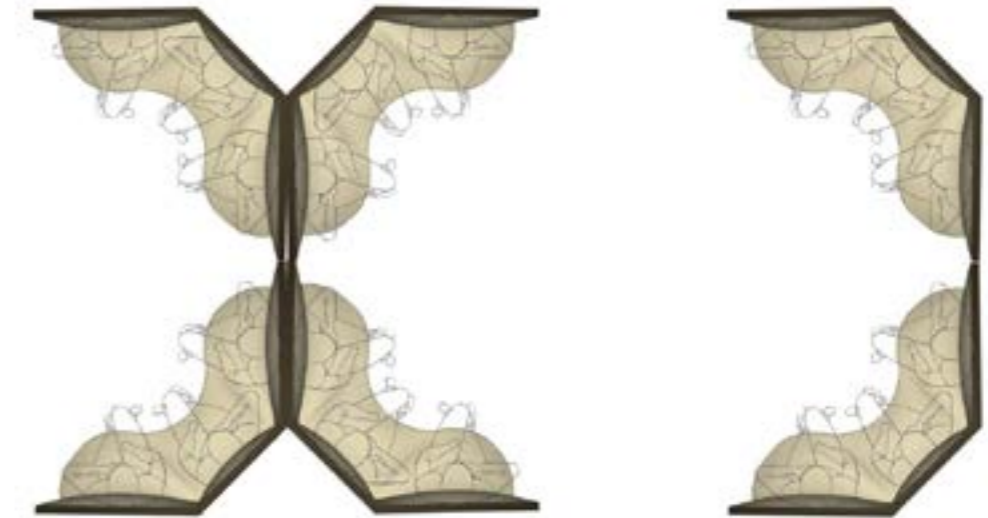

 TOTEM dining table

- ↻ KKS armchair
- ↻ DADO pouf
- ↻ VASSOIO table

DAISY

DAISY è una panca dalle incredibili possibilità di accostamento
Un vero e proprio sistema di sedute per creare geometrie modulari
Chiuse se necessitano di maggiore intimità o più aperte se destinate ad aree di accoglienza e l'altezza di seduta è personalizzabile in base alla destinazione d'uso
Gli schienali esterni che rimangono a vista diventano ulteriore elemento decorativo

*DAISY is a bench with incredible combination possibilities
A real seating system to create modular geometries, that can be closed for more intimacy or open if intended for reception areas.
The seat height is customizable to meet the required destination of use.
When the outer back is left exposed, it can also be used an additional decorative element in the room*