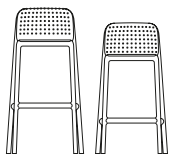

ROSSO

COSTA BISTROT

polypropylene fiberglass

ROSSO

LIDO - LIDO MINI

polypropylene fiberglass

ROSSO

STEP

polypropylene fiberglass

ROSSO

ARIA (POLTRONA ARIA + CUSCINO SEDUTA + CUSCINO ARREDO) all version

polypropylene - fabric

BIANCO
lime

BIANCO
sardinia

BIANCO
grigio

BIANCO
grigio Sunbrella®