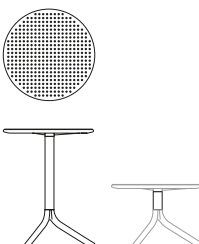

BORA

polypropylene fiberglass

ROSSO

BORA BISTROT

polypropylene fiberglass

ROSSO

COSTA

polypropylene fiberglass

ROSSO

COSTA BISTROT

polypropylene fiberglass

ROSSO

LIDO - LIDO MINI

polypropylene fiberglass

ROSSO

STEP

polypropylene fiberglass

ROSSO

ARIA (POLTRONA ARIA + CUSCINO SEDUTA + CUSCINO ARREDO) all version

polypropylene - fabric

BIANCO
lime

BIANCO
sardinia

BIANCO
grigio

BIANCO
grigio Sunbrella®