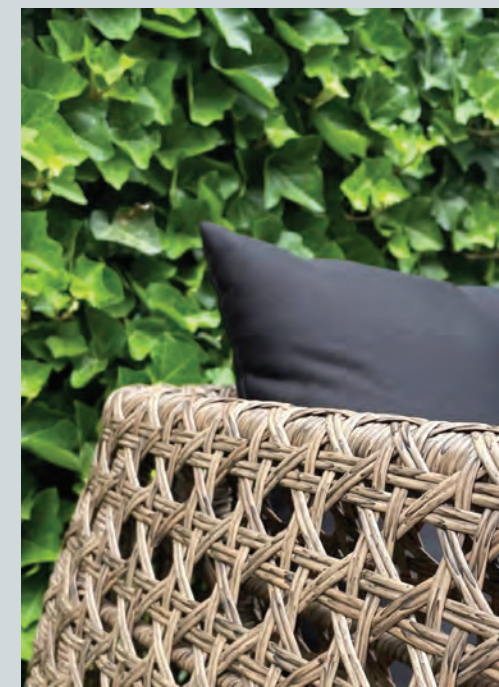

KIA

обеденный стол

Размер: 2100x900x750 мм

Материал: акация

TAGLIAMENTO

Лаунж наборы OUTDOOR

BOUNTY

Комплект мебели: диван, 2 кресла, стол
Материал: алюминий, иск. ротанг, акрил