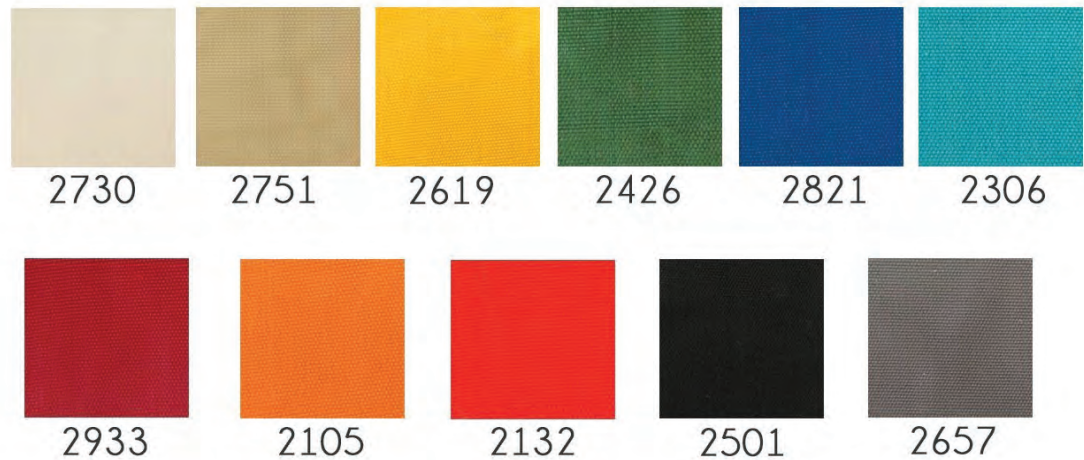

### Цвет каркаса:

**СЕРЕБРО**

**КОРИЧНЕВЫЙ**

**БЕЛЫЙ**

**Чёрный каркас + 10% к стоимости зонта**