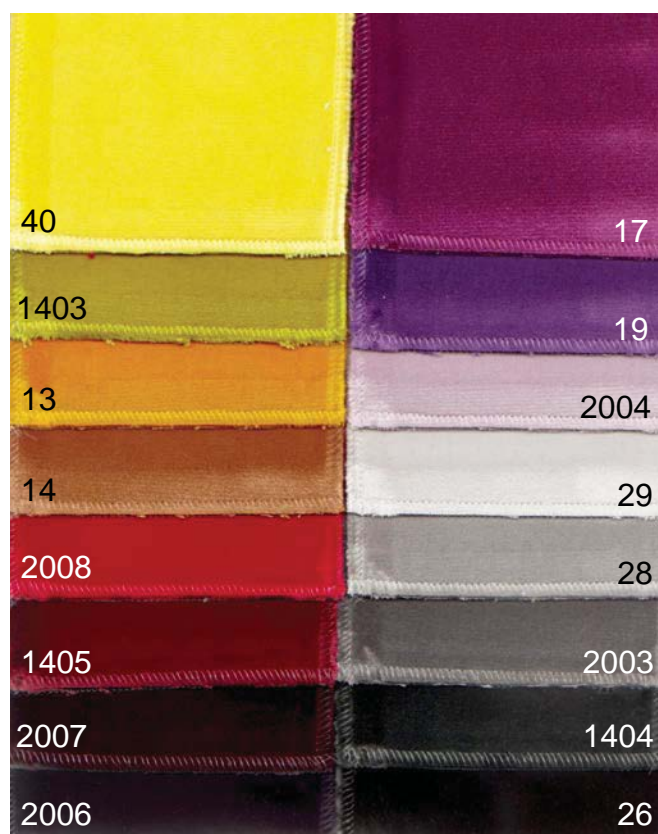

HERO KVADRAT

LUCKY

OXFORD

MISTRAL

SOHO

SNAKE

STEELCUT 2 KVADRAT

DIVINA MD KVADRAT

cow hide and fur

Cow hide

Latte
Milk

Tortora
Dove-grey

Naturale
Natural

Terracotta
Terracotta

Testa di moro
Dark brown

Nero
Black

Fur

Rosa
Pink

Nero
Black

Blu
Blue

Naturale
Natural

lacquered colours
for metal

Standard lacquered

Bianco
White