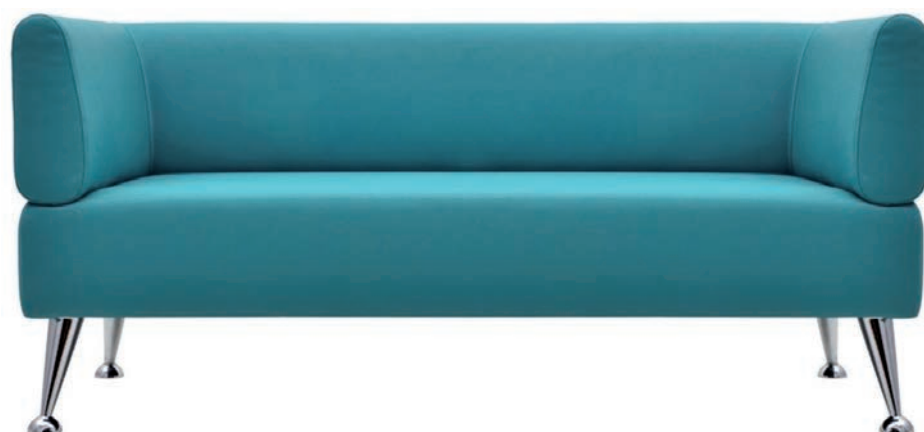

Высота сиденья - 42 см;
Глубина сиденья - 58 см.

[Подробнее на стр. 41](#)

Норд (V-700)

Ш 58 см
Г 87 см
В 92 см

Ш 109 см
Г 87 см
В 92 см

Ш 160 см
Г 87 см
В 92 см