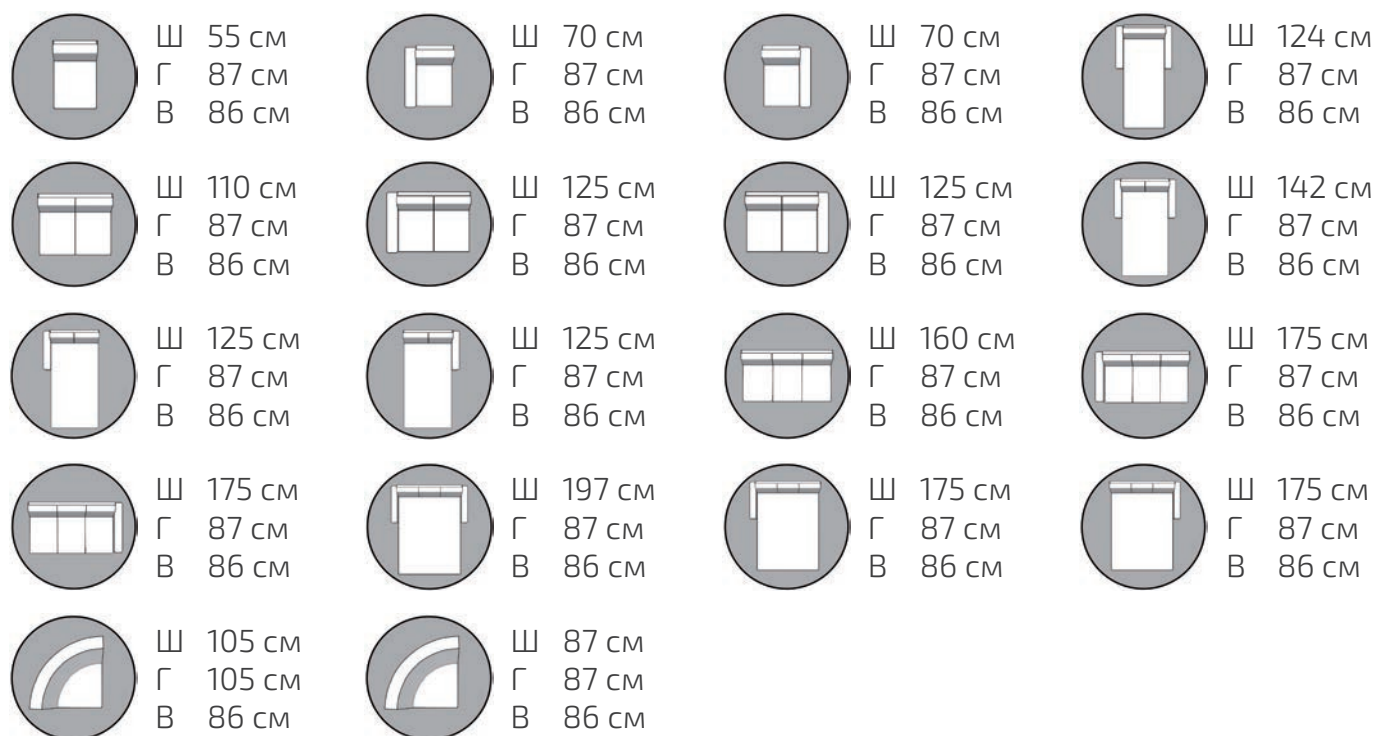

Монарх (V-400)