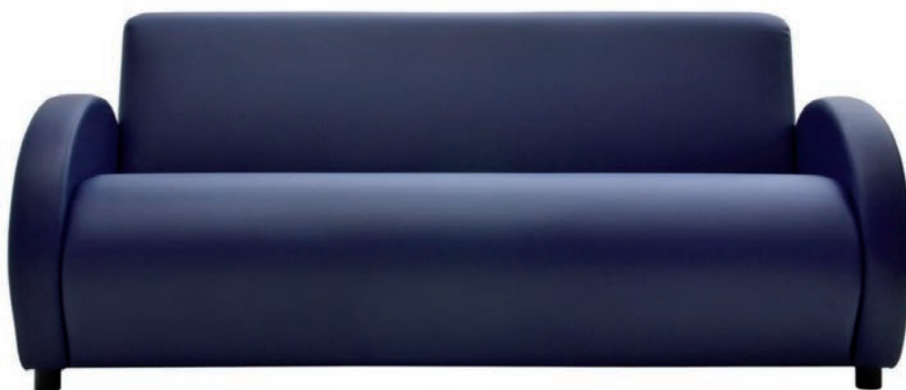

Офисная мебель

Ш 76 см
Г 75 см
В 78 см

Ш 131 см
Г 75 см
В 78 см

Ш 175 см
Г 75 см
В 78 см

Высота сиденья - 42 см;
Глубина сиденья - 53 см.

[Подробнее на стр. 39](#)

Клауд (V-600)

Ш 115 см
Г 98 см
В 84 см

Ш 180 см
Г 98 см
В 84 см

Ш 210 см
Г 98 см
В 84 см