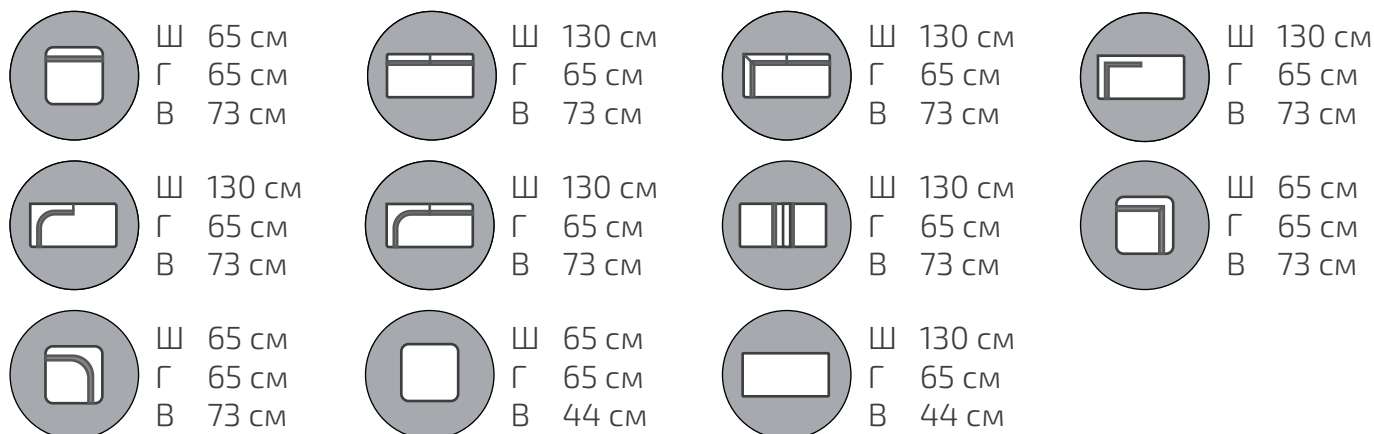

Модульная коллекция

Модуль (M-70)