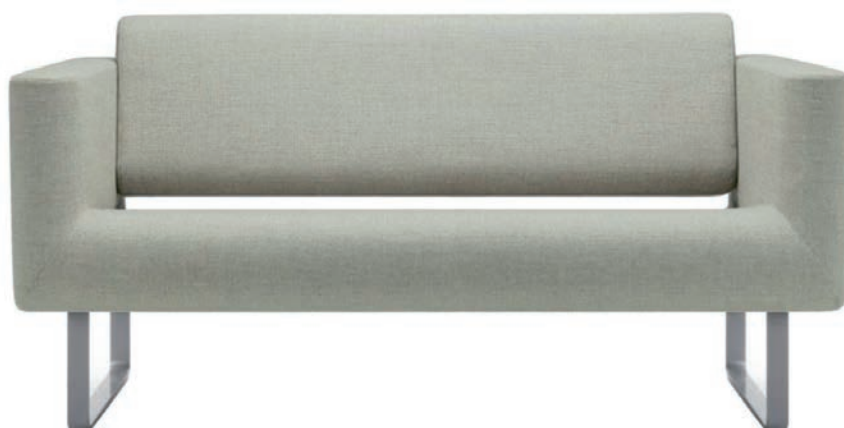

Высота сиденья - 46 см;
Глубина сиденья - 53 см.

Орбис (М-23)

Ш 86 см
Г 88 см
В 75 см

Ш 194 см
Г 88 см
В 75 см

Ш 238 см
Г 88 см
В 75 см