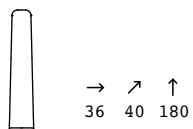

gradient 180