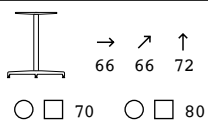

plust metal table structure