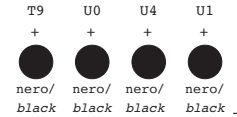

+ GAMBE/LEGS

metallo verniciato nero/black varnished metal

6468

scocca/
body

gambe/
legs