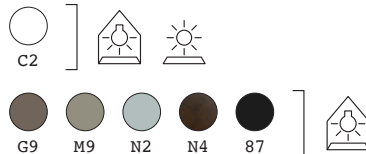

colore base/basic colour

PIANO/TOP

○ 63

PE - Polietilene/Polyethylene
colore base/basic colour

A4261

LEGNO/WOOD

A4263

gumball sunlounge