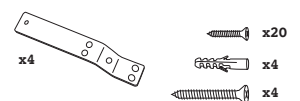

Diametro 510 mm/Diameter 510 mm
Spessore 5 mm/Thickness 5 mm
Peso 8 kg/Weight 8 kg
Acciaio inox Aisi 304 satinato
Satin Aisi 304 stainless steel

A4774
Kit di fissaggio a terra/
Ground fixing kit

gumball family