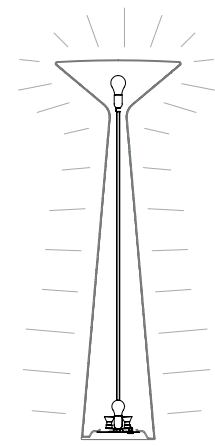

OKUS
RESTAURANT

tebe lamp

tebe lamp

→ ↗ ↑
60 60 180

PE for LIGHT KIT
colore base/basic colour

8469

ACCESSORIES:

A4197
Base di stabilizzazione/
Stability base

Dettagli/Details

Diametro 510 mm/Diameter 510 mm
Spessore 5 mm/Thickness 5 mm
Peso 8 kg/Weight 8 kg
Acciaio inox Aisi 304 satinato
Satin Aisi 304 stainless steel

LIGHT KIT:

A4800 kit luce LED alto XL per
interni/esterni luce naturale/
Natural light high XL LED light
kit indoor/outdoor

A4801 kit luce LED alto XL per
interni/esterni luce fredda/
Cold light high XL LED light
kit indoor/outdoor

A4194

Base di stabilizzazione e fissaggio/
Stability and ground fixing base

Dettagli/Details

Diametro 510 mm/Diameter 510 mm
Spessore 5 mm/Thickness 5 mm
Peso 7,9 kg/Weight 7,9 kg
Acciaio inox spazzolato/Brushed
stainless steel
Predisposizione per il fissaggio a
terra/Suitable for ground fixing