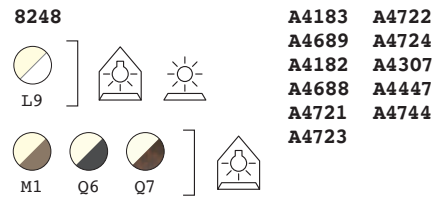

PE + LIGHT KIT

colore base/basic colour