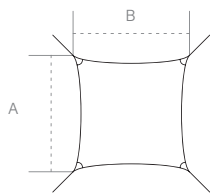

Spectra

Straight

A | 250 or 300 (8'2" or 9'10")
 B | 260 (8'6")

Duo

A | 250 (8'2")
 B | 540 (17'9")

Forward

A | 250 or 300 (8'2" or 9'10")
 B | 260 (8'6")

Multi

190 Square

A | 190 (6'3")

230 Square

A | 230 (7'7")

Infina

Square

A | 250 (8'20") | 300 (9'10")
B | 225 (7'5")
C | 90,5 (2'11") | 55 (1'9.7")
D | 275 (9')

Round

A | 300 (9'10")
B | 225 (7'5")
C | 55 (1'9.7")
D | 275 (9')

Ingenua

Triangle

A | 400 (13'1")
 B | 400 (13'1")
 C | 400 (13'1")

A | 500 (16'5")
 B | 500 (16'5")
 C | 500 (16'5")

A | 640 (21')
 B | 400 (13'1")
 C | 500 (16'5")

Wall Kit

A | MIN. 20 (8")
 B | <500 (<16'5")

Square

A | 300 (9'10")
 B | 300 (9'10")

A | 400 (13'1")
 B | 400 (13'1")

Wall Mount

A | MIN: 50 (1'8") MAX: 150 (4'11")
 B | 165 (5'5")

Rectangle