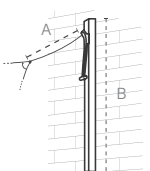

A | 300 (9'10")
B | 225 (7'5")
C | 55 (1'9.7")
D | 275 (9')

Ingenua

Triangle

A | 400 (13'1")
 B | 400 (13'1")
 C | 400 (13'1")

A | 500 (16'5")
 B | 500 (16'5")
 C | 500 (16'5")

A | 640 (21')
 B | 400 (13'1")
 C | 500 (16'5")

Wall Kit

A | MIN. 20 (8")
 B | <500 (<16'5")

Square

A | 300 (9'10")
 B | 300 (9'10")

A | 400 (13'1")
 B | 400 (13'1")

Wall Mount

A | MIN: 50 (1'8") MAX: 150 (4'11")
 B | 165 (5'5")

Rectangle