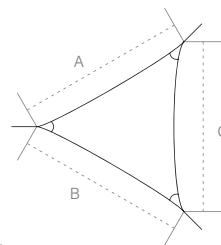

Spectra

Straight

A | 250 or 300 (8'2" or 9'10")
 B | 260 (8'6")

Duo

A | 250 (8'2")
 B | 540 (17'9")

Forward

A | 250 or 300 (8'2" or 9'10")
 B | 260 (8'6")

Multi

A | 300 (9'10")
B | 225 (7'5")
C | 55 (1'9.7")
D | 275 (9')

Ingenua

Triangle

A | 400 (13'1")
 B | 400 (13'1")
 C | 400 (13'1")

A | 500 (16'5")
 B | 500 (16'5")
 C | 500 (16'5")

A | 640 (21')
 B | 400 (13'1")
 C | 500 (16'5")

Wall Kit

A | MIN. 20 (8")
 B | <500 (<16'5")

Square

A | 300 (9'10")
 B | 300 (9'10")

A | 400 (13'1")
 B | 400 (13'1")

Wall Mount

A | MIN: 50 (1'8") MAX: 150 (4'11")
 B | 165 (5'5")

Rectangle