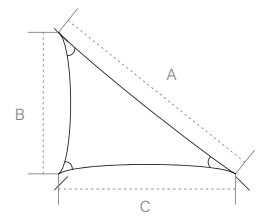

A | 300 (9'10")
B | 225 (7'5")
C | 55 (1'9.7")
D | 275 (9')

Ingenua

Triangle

A | 400 (13'1")
 B | 400 (13'1")
 C | 400 (13'1")

A | 500 (16'5")
 B | 500 (16'5")
 C | 500 (16'5")

A | 640 (21')
 B | 400 (13'1")
 C | 500 (16'5")

Wall Kit

A | MIN. 20 (8")
 B | <500 (<16'5")

Square

A | 300 (9'10")
 B | 300 (9'10")

A | 400 (13'1")
 B | 400 (13'1")

Wall Mount

A | MIN: 50 (1'8") MAX: 150 (4'11")
 B | 165 (5'5")

Rectangle