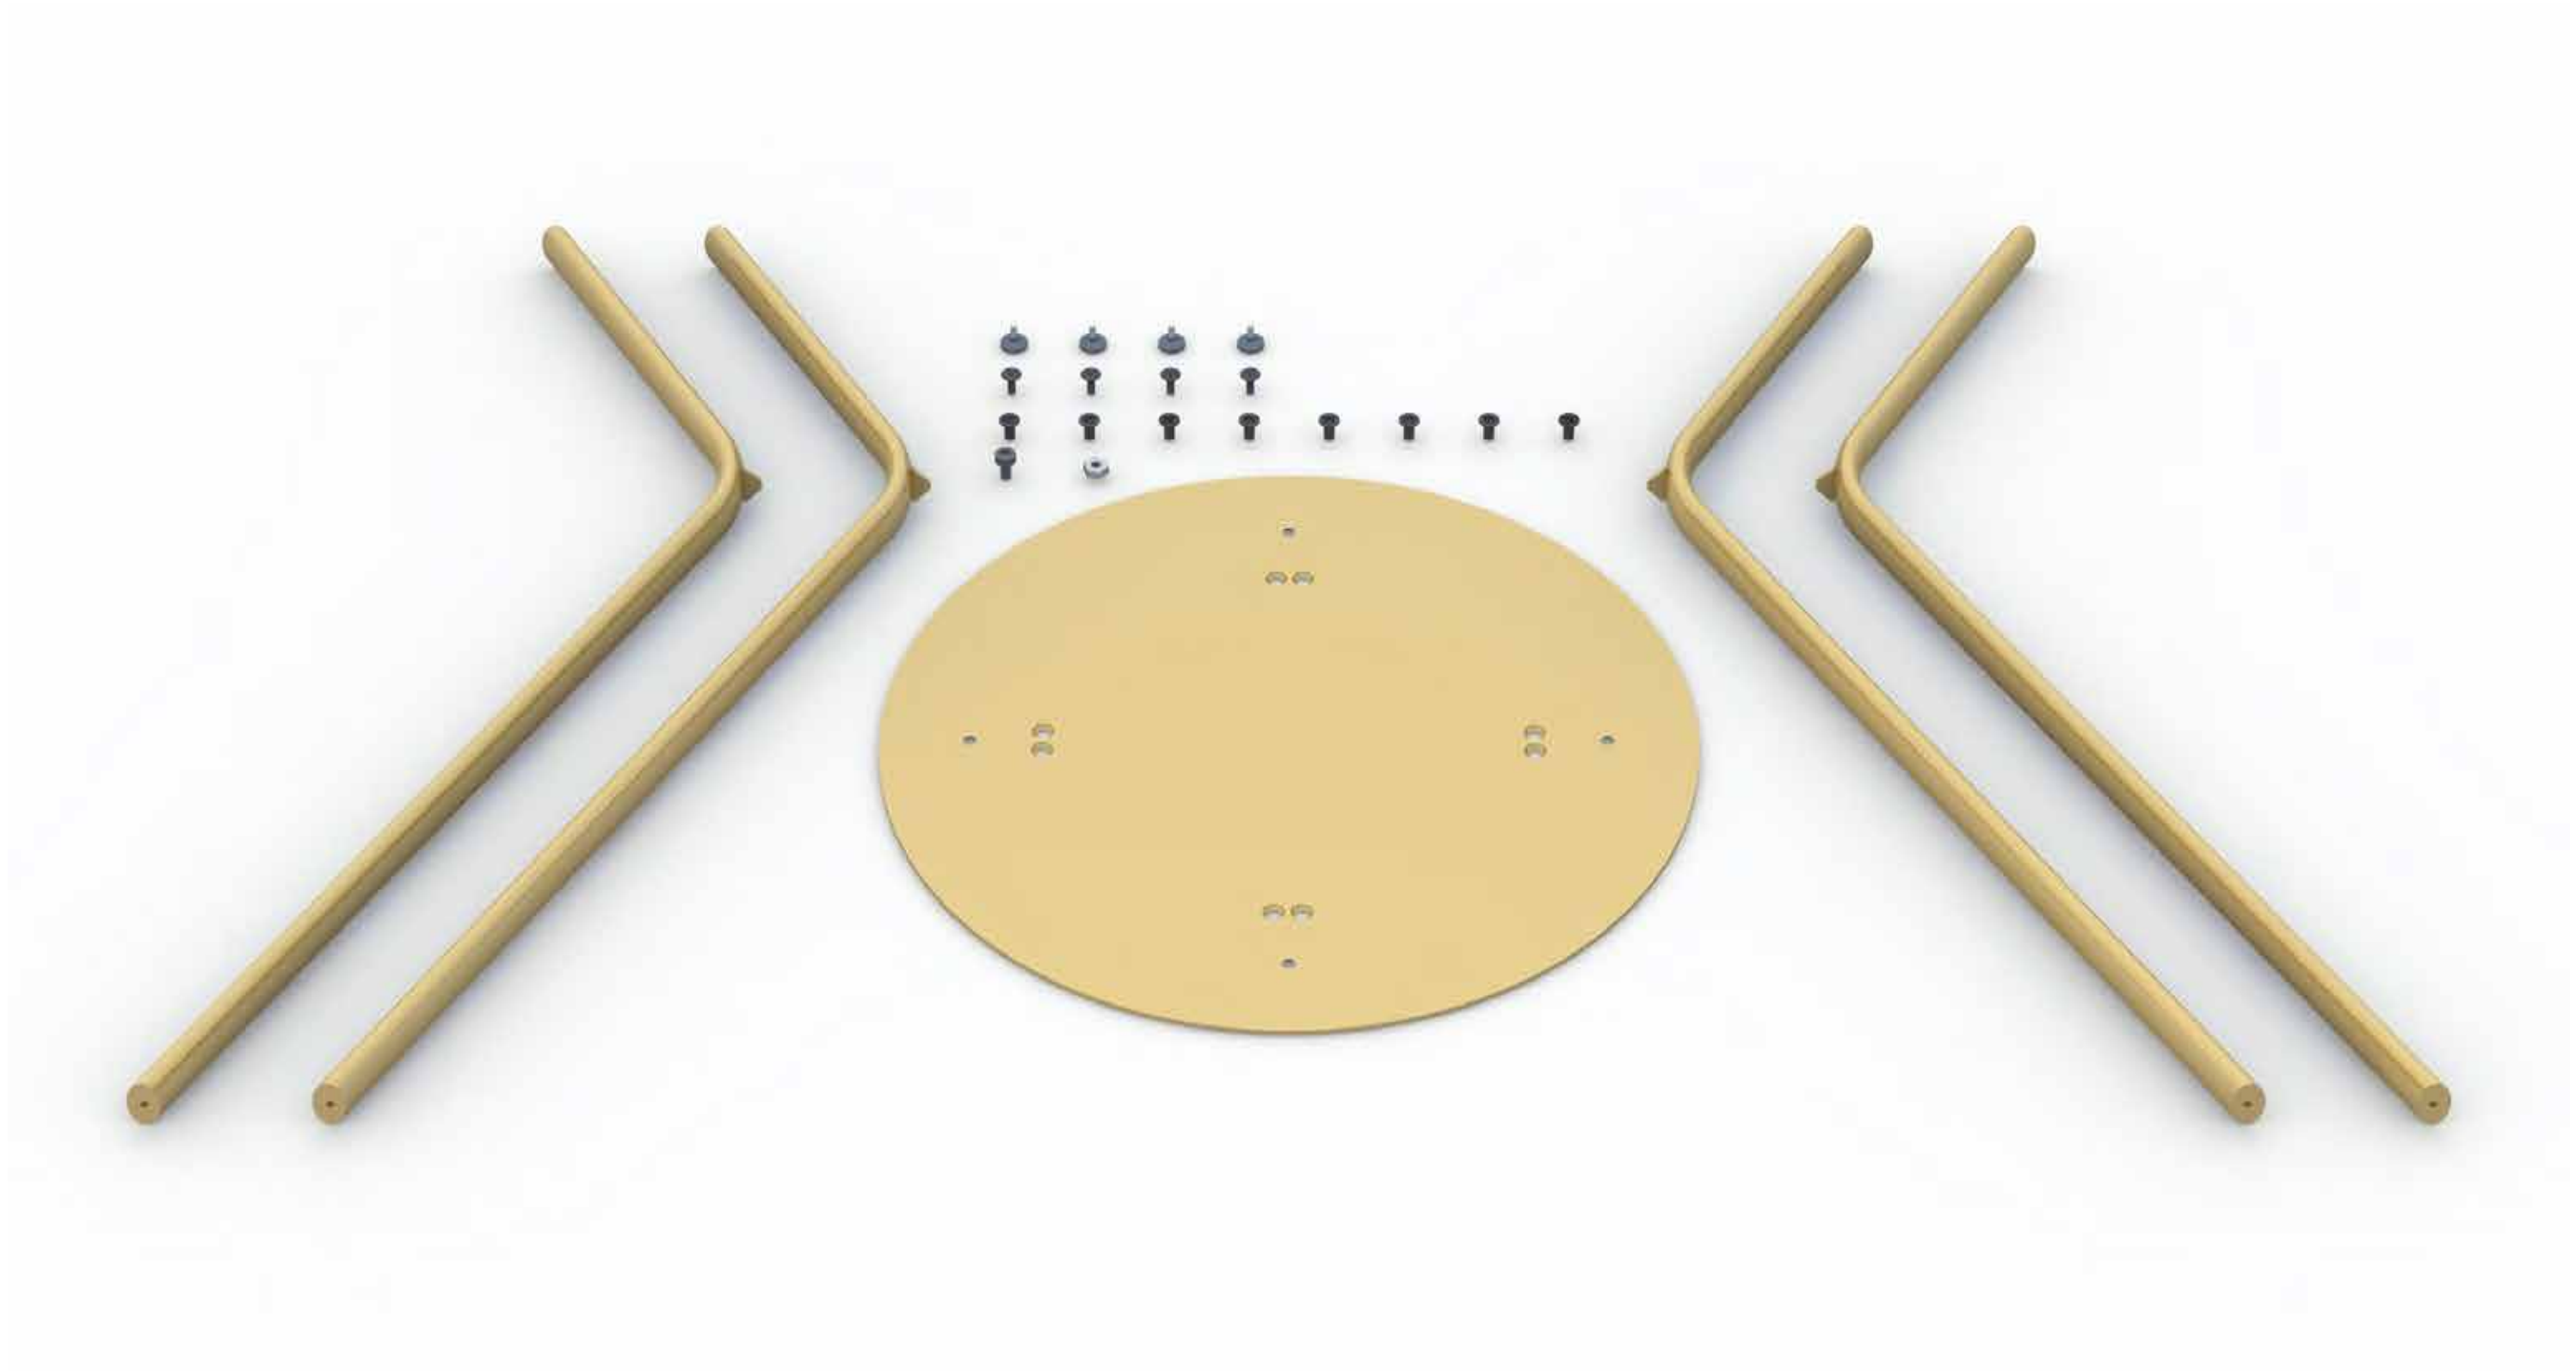

# CURVA

5 gambe

BASE  
BASE  
Ø614 mm

ALTEZZA  
HEIGHT  
725 mm

PIANO  
TOP  
Ø800 mm

CURVA

Tavolo con base in ferro a 5 gambe  
Iron table with 5 legs base.

# CURVA

6 gambe

BASE  
BASE  
Ø625 mm

ALTEZZA  
HEIGHT  
725 mm

PIANO  
TOP  
Ø800 mm

**CURVA**

Tavolo con base in ferro a 6 gambe  
Iron table with 6 legs base.

# CURVA

rectangolare

BASE  
BASE  
995 x 520 mm

ALTEZZA  
HEIGHT  
725 mm

PIANO  
TOP  
1600 x 800 mm

CURVA  
Tavolo con base rettangolare in ferro  
Iron table with rectangular base.

# CURVA

4 gambe h110

BASE  
BASE  
607 X 607 mm

ALTEZZA  
HEIGHT  
1100 mm

PIANO  
TOP  
Ø700 mm  
700 x 700 mm

CURVA

Tavolo fast food con base in ferro a 4 gambe  
Fast food Iron table with 4 legs base.