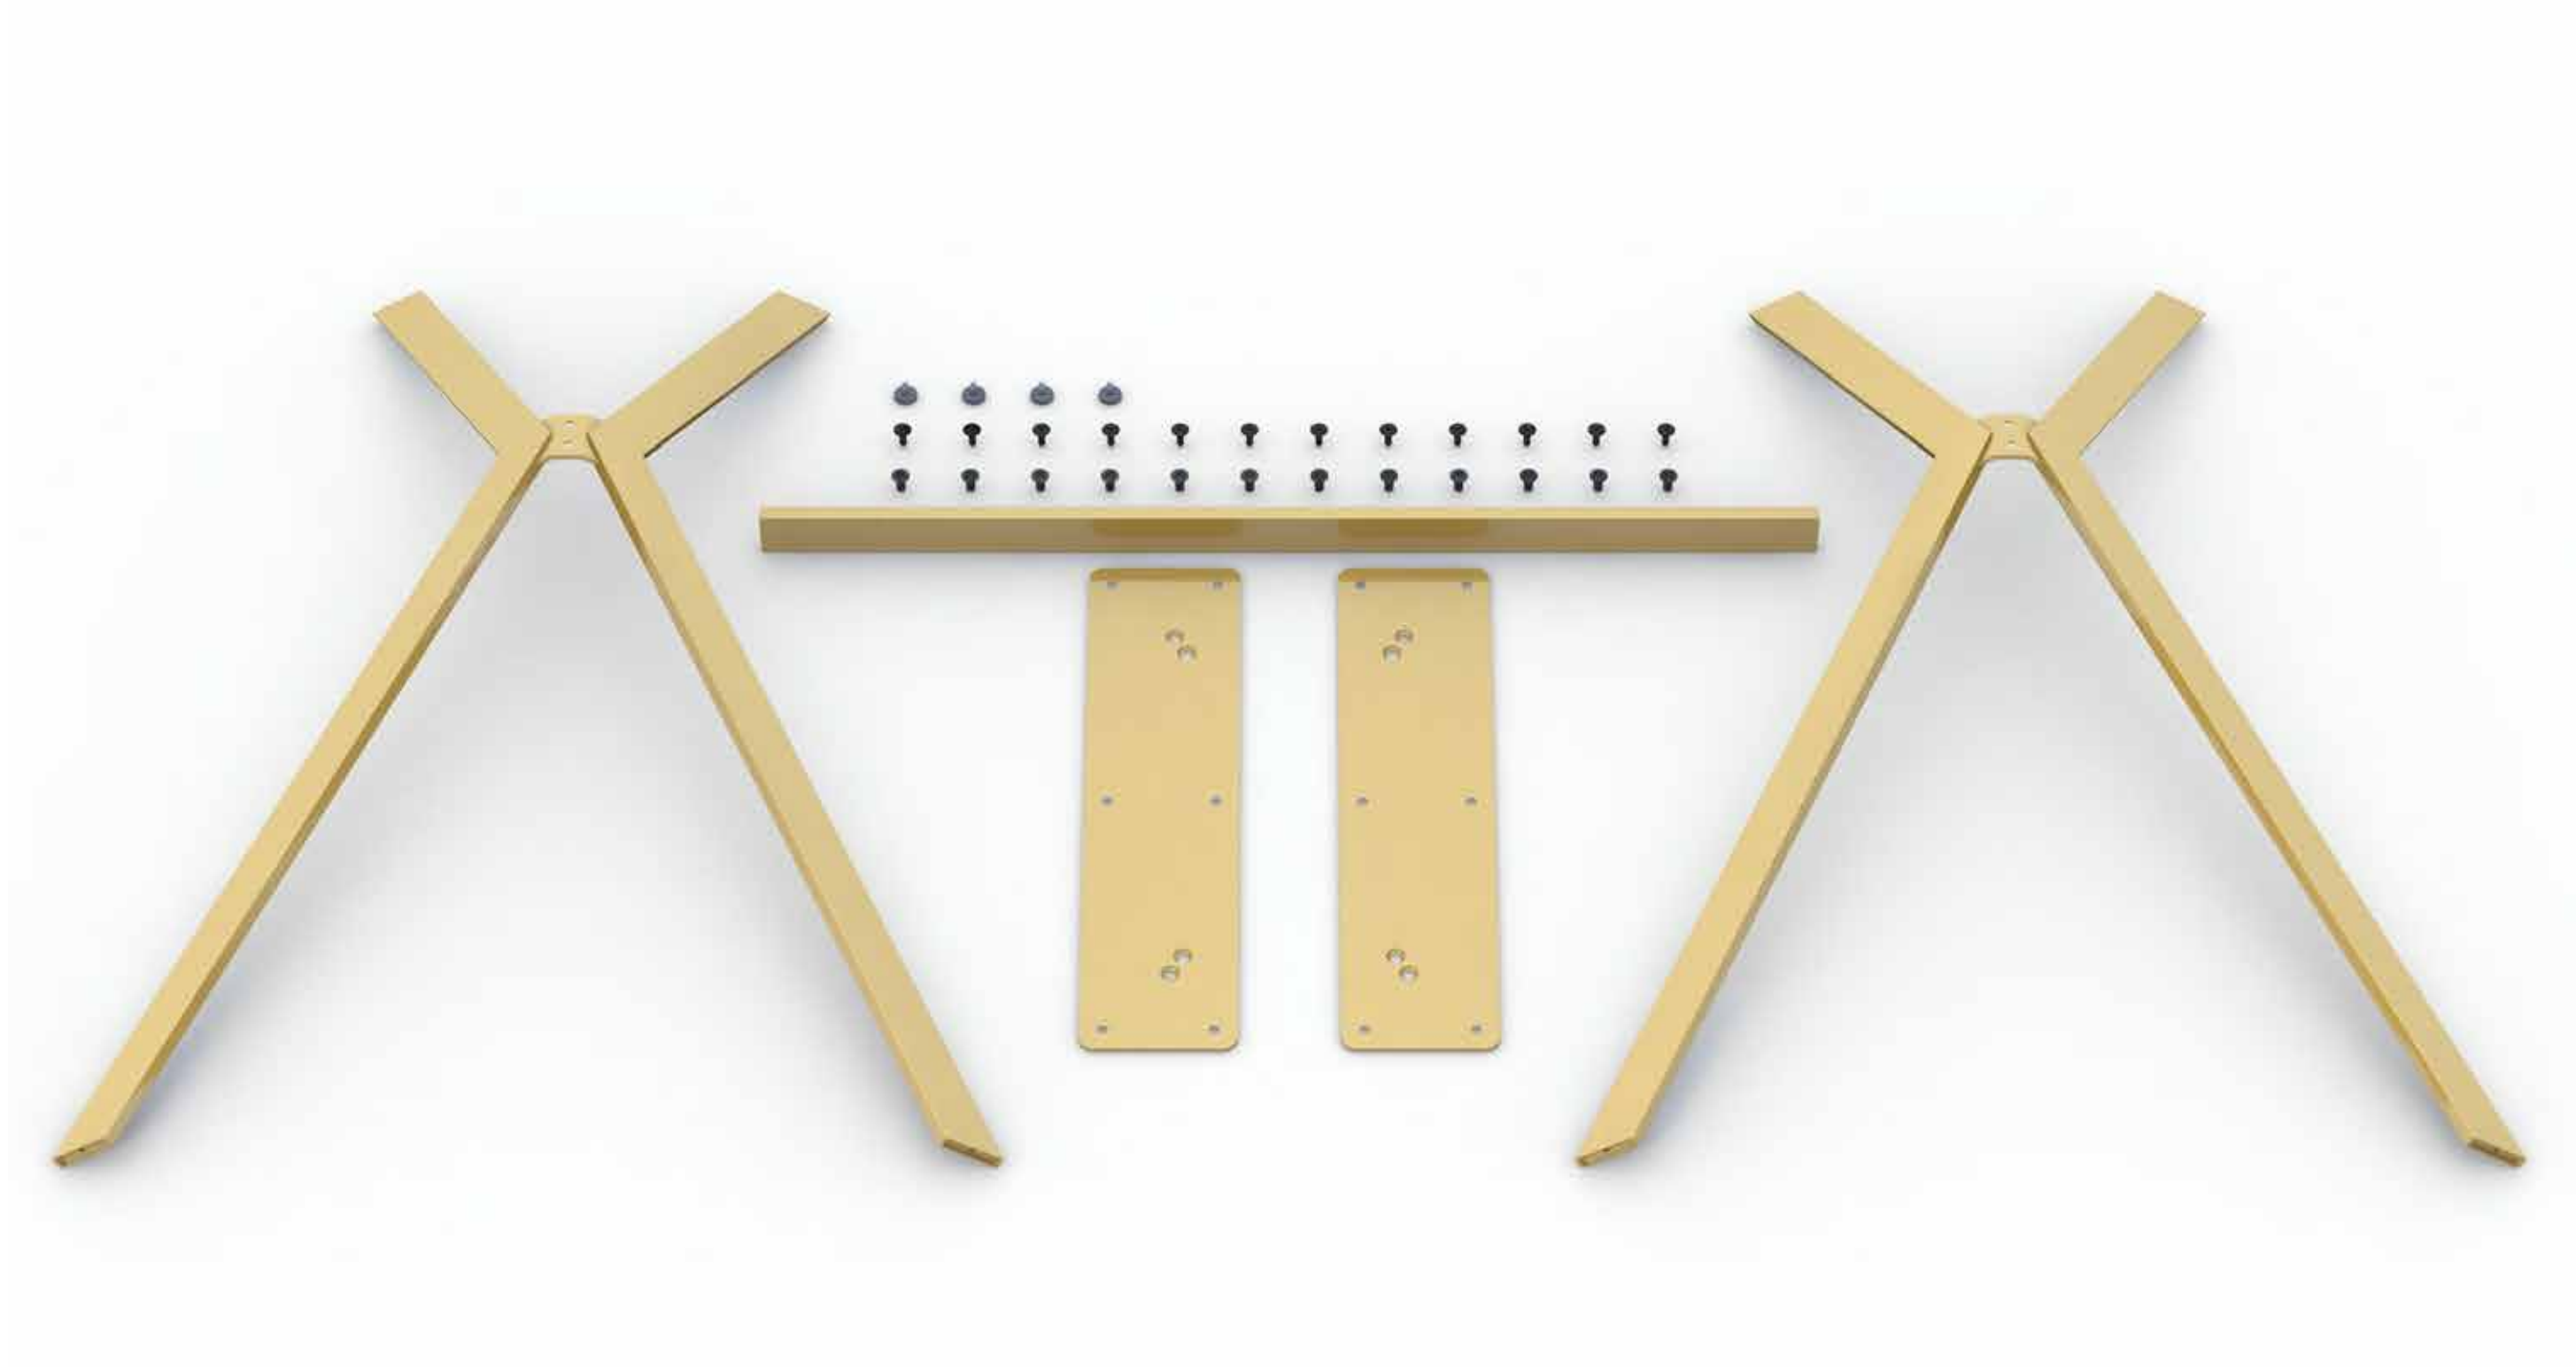

# PLEC

4 gambe h110

BASE  
BASE  
662 X 662 mm

ALTEZZA  
HEIGHT  
1100mm

PIANO  
TOP  
Ø700 mm  
700 x 700 mm

PLEC

Tavolo con base in ferro rettangolare  
Iron table with rectangular base.