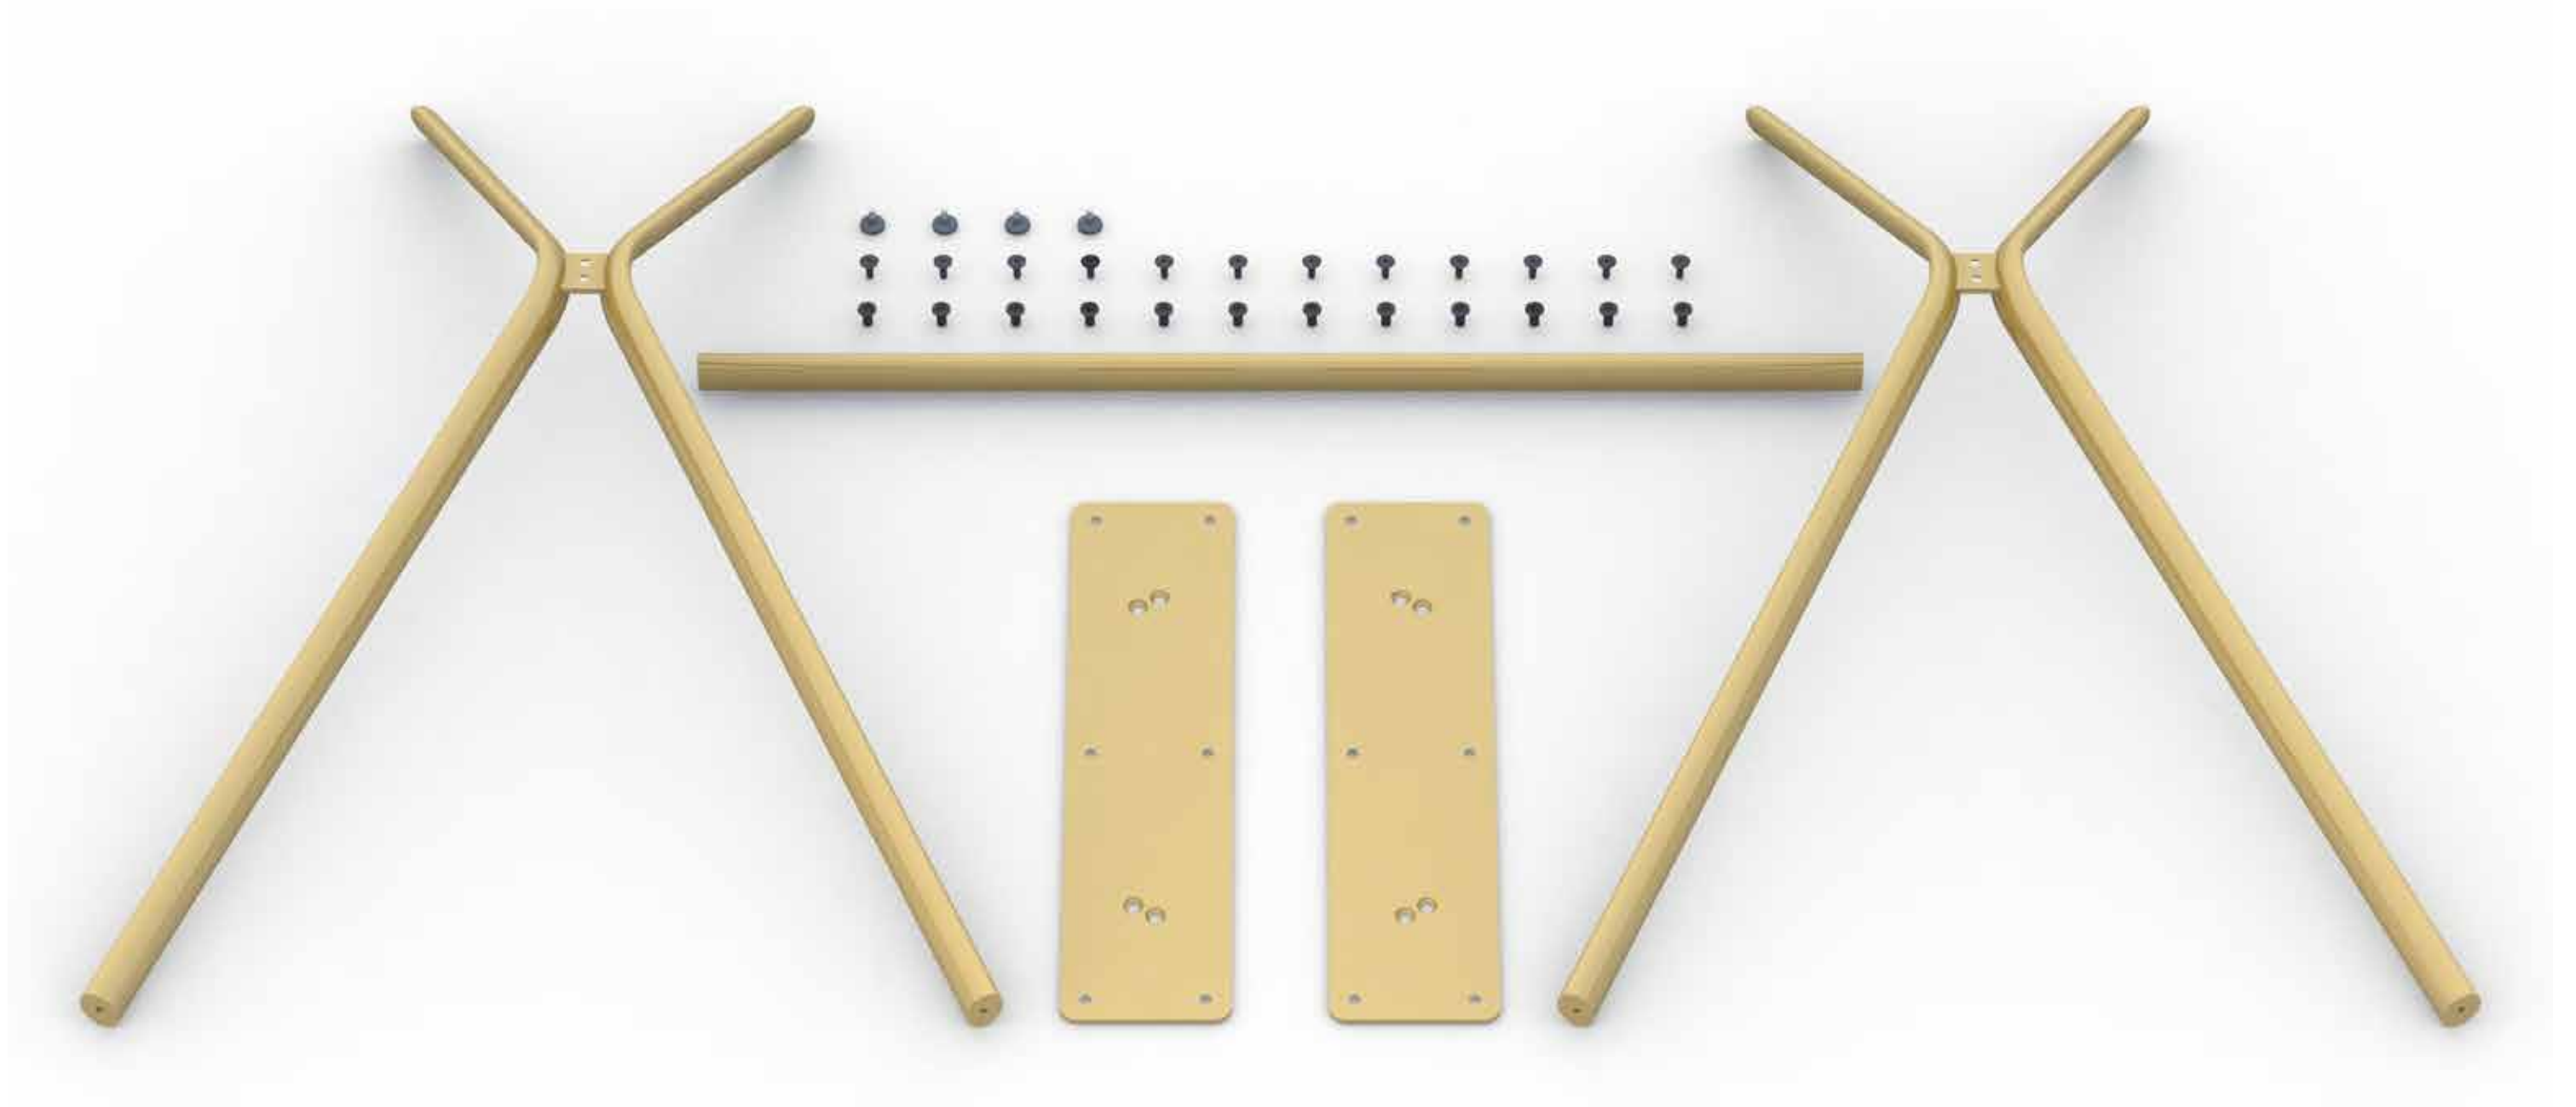

# CURVA

rectangolare

BASE  
BASE  
995 x 520 mm

ALTEZZA  
HEIGHT  
725 mm

PIANO  
TOP  
1600 x 800 mm

CURVA  
Tavolo con base rettangolare in ferro  
Iron table with rectangular base.

# CURVA

4 gambe h110

BASE  
BASE  
607 X 607 mm

ALTEZZA  
HEIGHT  
1100 mm

PIANO  
TOP  
Ø700 mm  
700 x 700 mm

CURVA

Tavolo fast food con base in ferro a 4 gambe  
Fast food Iron table with 4 legs base.