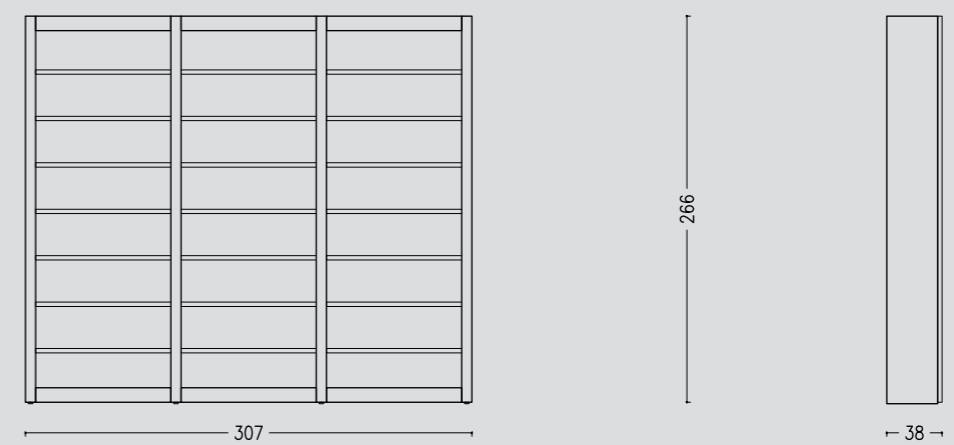

MAAM

Maschera Wall Unit / Composizione Art FS3514433

MAAM

Maschera Wall Unit Sliding Doors / Composizione Scorrevole Art FS3510597

MAAM

Maschera Wall Unit / Composizione Art 3541

MAAM

Novecento Modular System / Composizione Art FS3314432