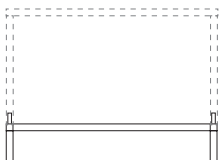

KIT CUBE 140X80 HIGH

aluminium