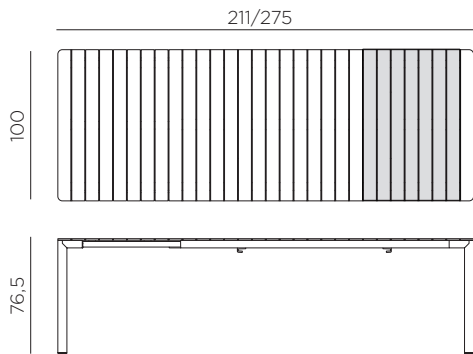

TEVERE 210

regeneration

regenerated fiberglass polypropylene - aluminium

fiberglass polypropylene - aluminium

SIPARIO 3

regenerated polypropylene fiberglass