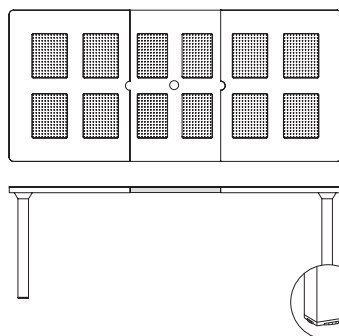

LIBECCIO

durelTOP - polypropylene - aluminium

CAFFÈ
verniciato caffè

LEVANTE all version

durelTOP - polypropylene - aluminium

BIANCO
verniciato bianco

ANTRACITE
verniciato antracite

CAFFÈ
verniciato caffè