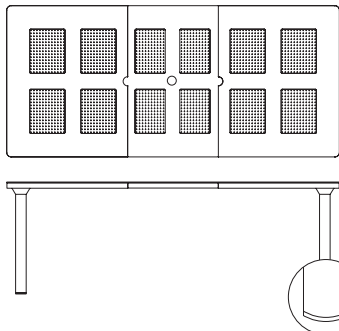

LIBECCIO

durelTOP - polypropylene - aluminium

CAFFÈ
verniciato caffè

LEVANTE all version

durelTOP - polypropylene - aluminium

BIANCO
verniciato bianco

ANTRACITE
verniciato antracite

CAFFÈ
verniciato caffè