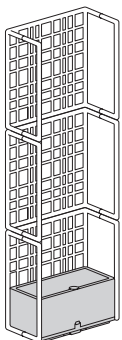

SIPARIO 3

regenerated polypropylene fiberglass

GESSO