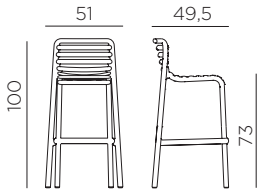

DOGA STOOL

polypropylene fiberglass

BIANCO ANTRACITE CAPPUCCINO MENTA AGAVE PERA MARSALA TABACCO