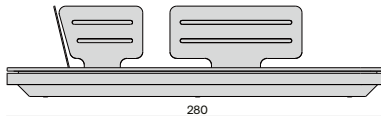

### Left end seat - Quarryl®

280  
110.2"

280  
110.2"

117  
46.1"