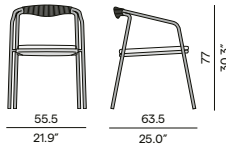

Dining arm chair