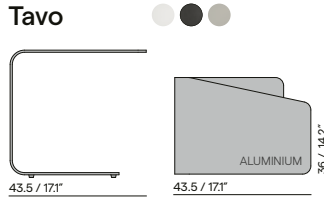

Outdoor side tables

Materials & colours

Frame + table top
PCA

teak

Table top
teak

Discover our side tables

Tavo

Lina

Giro 48

Vital - set of 2 or 3

Giro 42

Tsuki Ø35 or Ø40