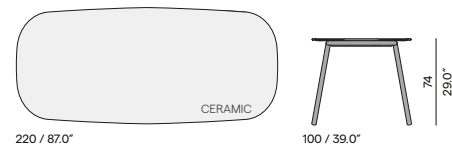

Dining table