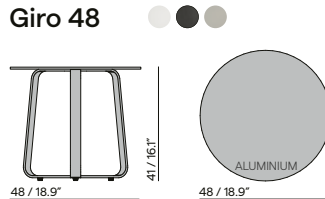

Outdoor side tables

Materials & colours

Frame + table top
PCA

teak

Table top
teak

Discover our side tables

Tavo

Lina

Giro 48

Vital - set of 2 or 3

Giro 42

Tsuki Ø35 or Ø40