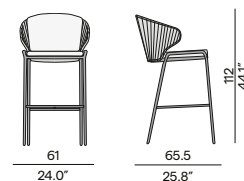

Barstool - 76