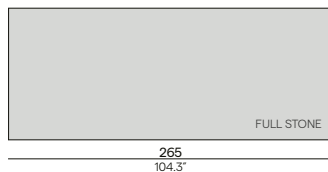

Dining table