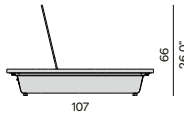

107
42.1"

66
26.0"