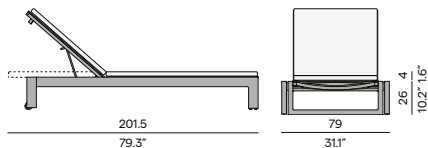

Lounger - Textiles