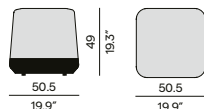

Kumo pouf 50×50