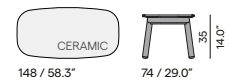

Coffee table