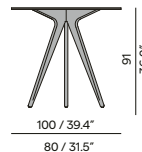

Counter table