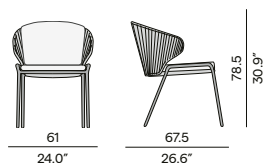

Dining arm chair