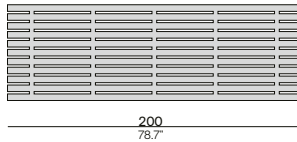

Bench 200×65