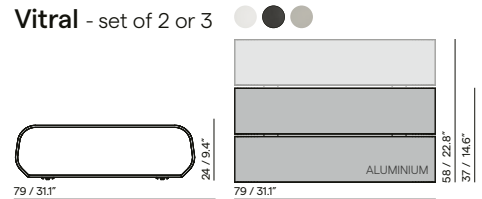

Vital - set of 2 or 3