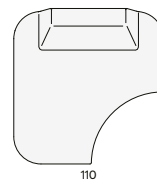

Right corner seat

110
43.3"