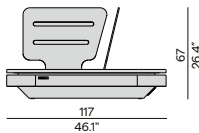

### Left end seat - Quarryl®

280  
110.2"

280  
110.2"

117  
46.1"