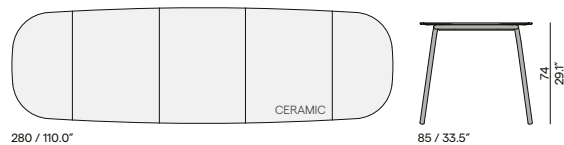

Dining table