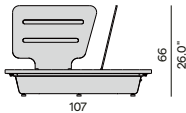

107
42.1"

66
26.0"