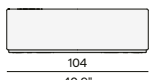

Lounge table - Ø104

104
40.9"