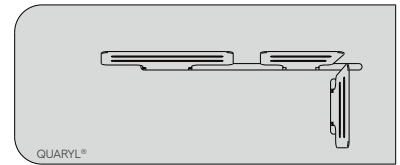

117
46.1"

Right end seat - Quarryl®