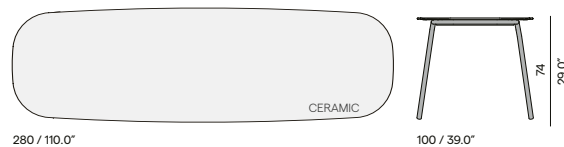

Dining table