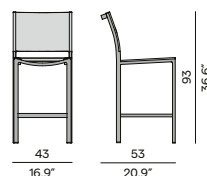

Barstool - Textiles 60