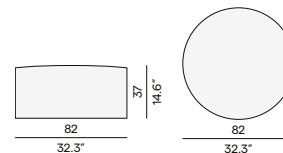

Touch pouf Ø82