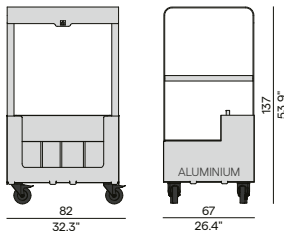

117
46.1"

Trolley