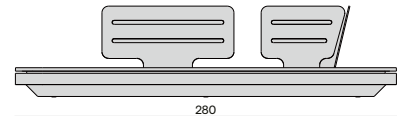

280
110.2"

280
110.2"