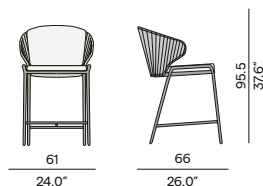

Barstool - 61