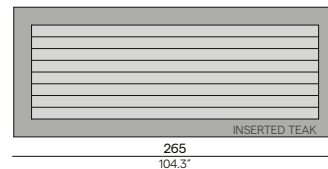

Dining table