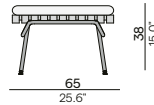

Bench 200×65