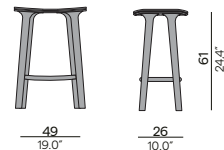

Counter stool - 61