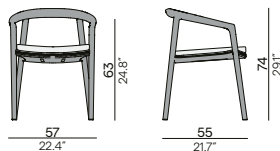

Dining arm chair