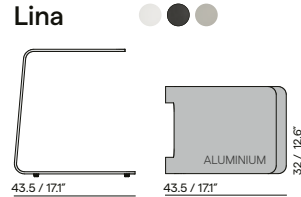

Outdoor side tables

Materials & colours

Frame + table top
PCA

teak

Table top
teak

Discover our side tables

Tavo

Lina

Giro 48

Vital - set of 2 or 3

Giro 42

Tsuki Ø35 or Ø40