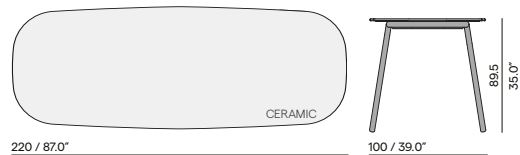

Discover Minus

Counter table