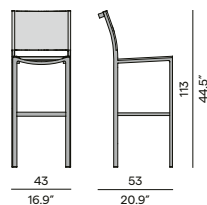

Barstool - Textiles 80