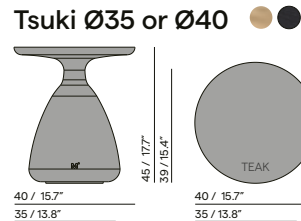

Tsuki Ø35 or Ø40