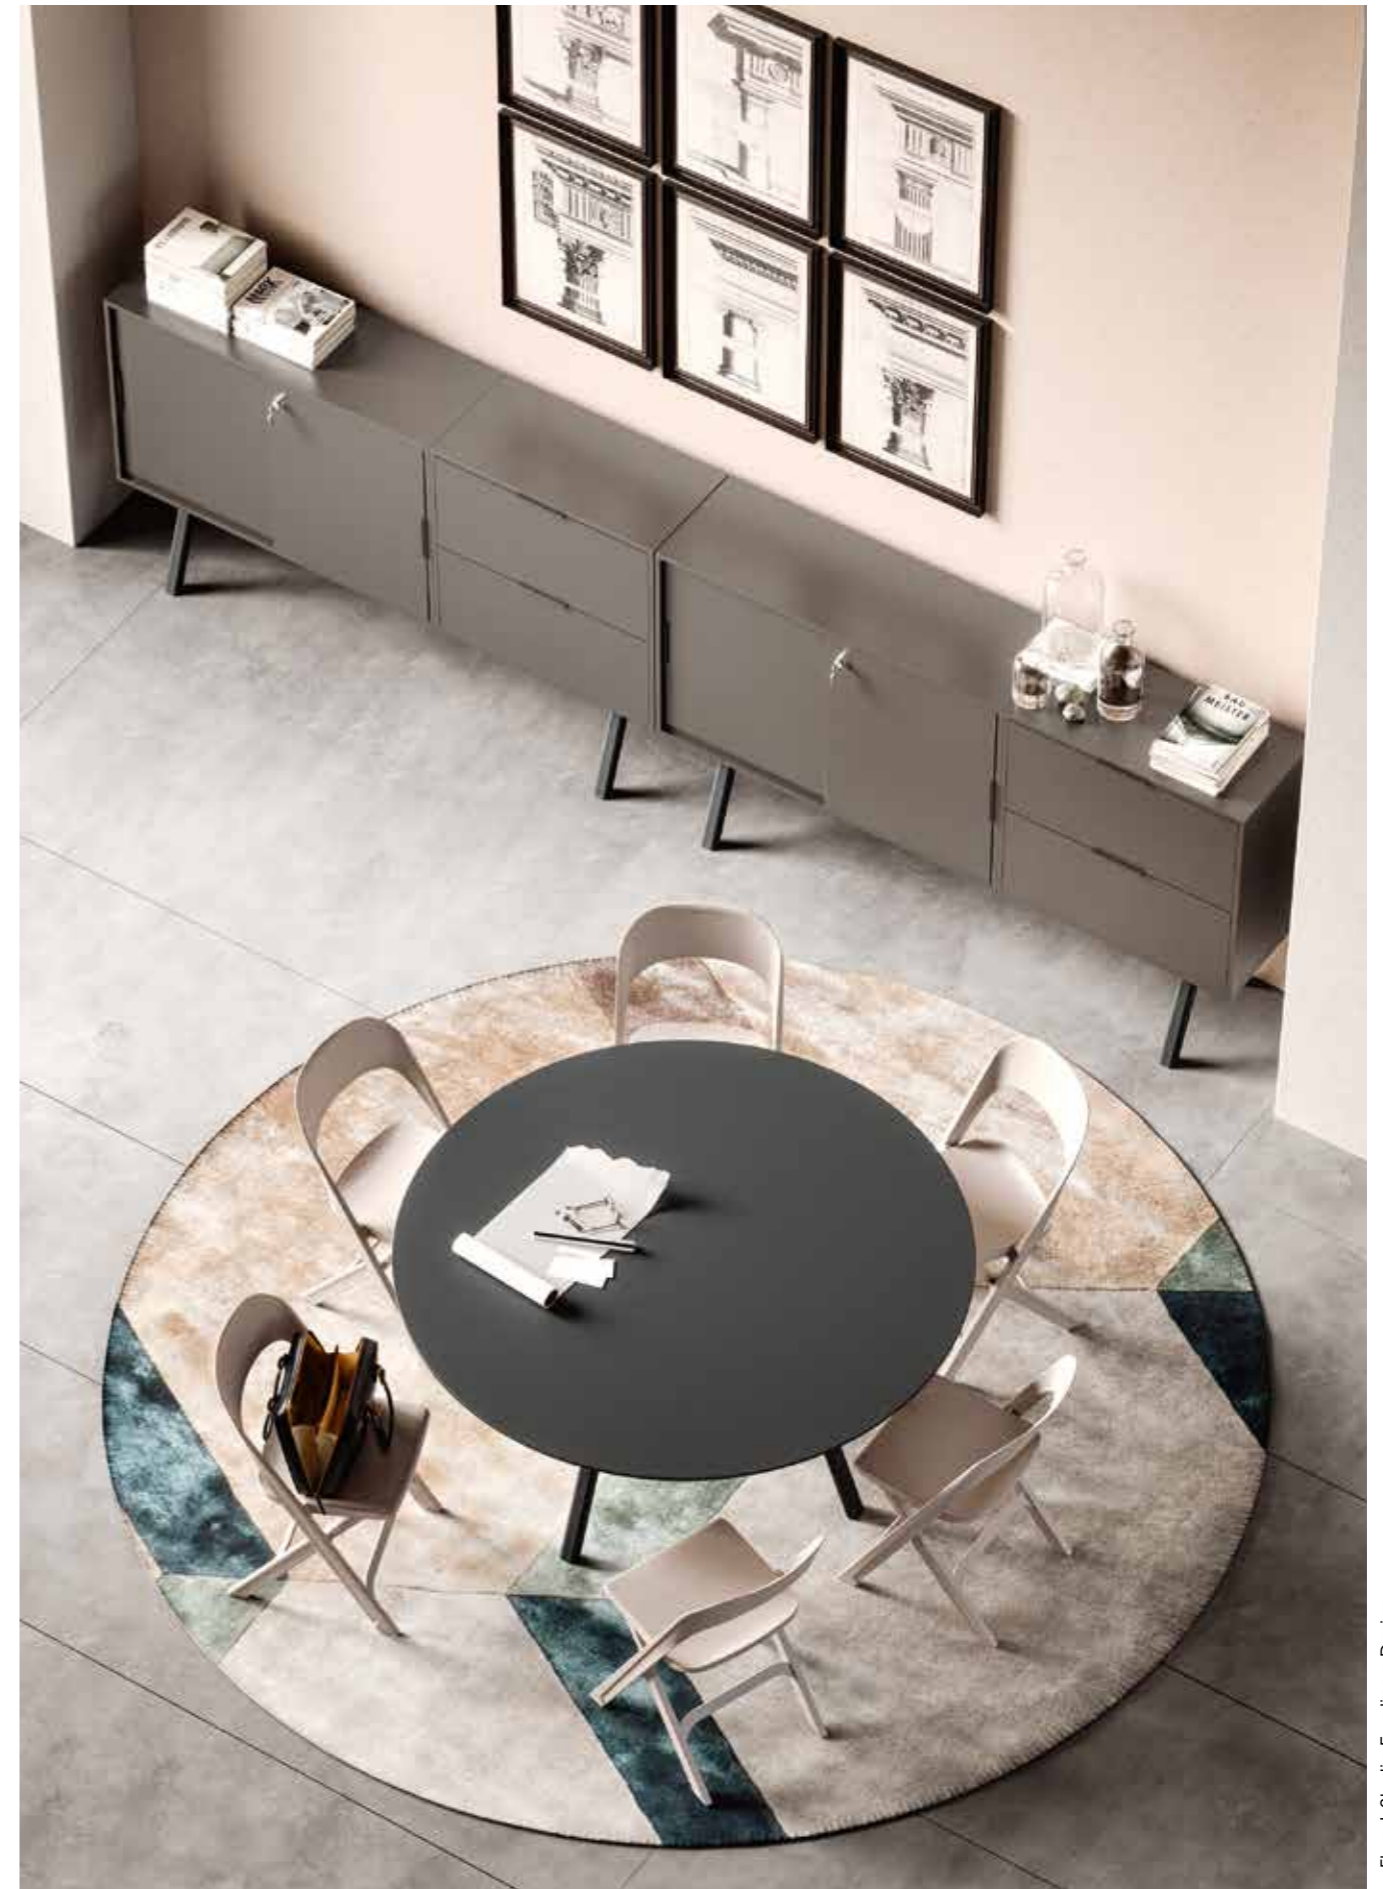

Compact: la sedia pieghevole per eccellenza, il telaio in alluminio anodizzato accoglie i particolari in tecnopolimero colorato. Leggera e maneggevole, si richiude con praticità riducendo il suo ingombro a 35 mm.