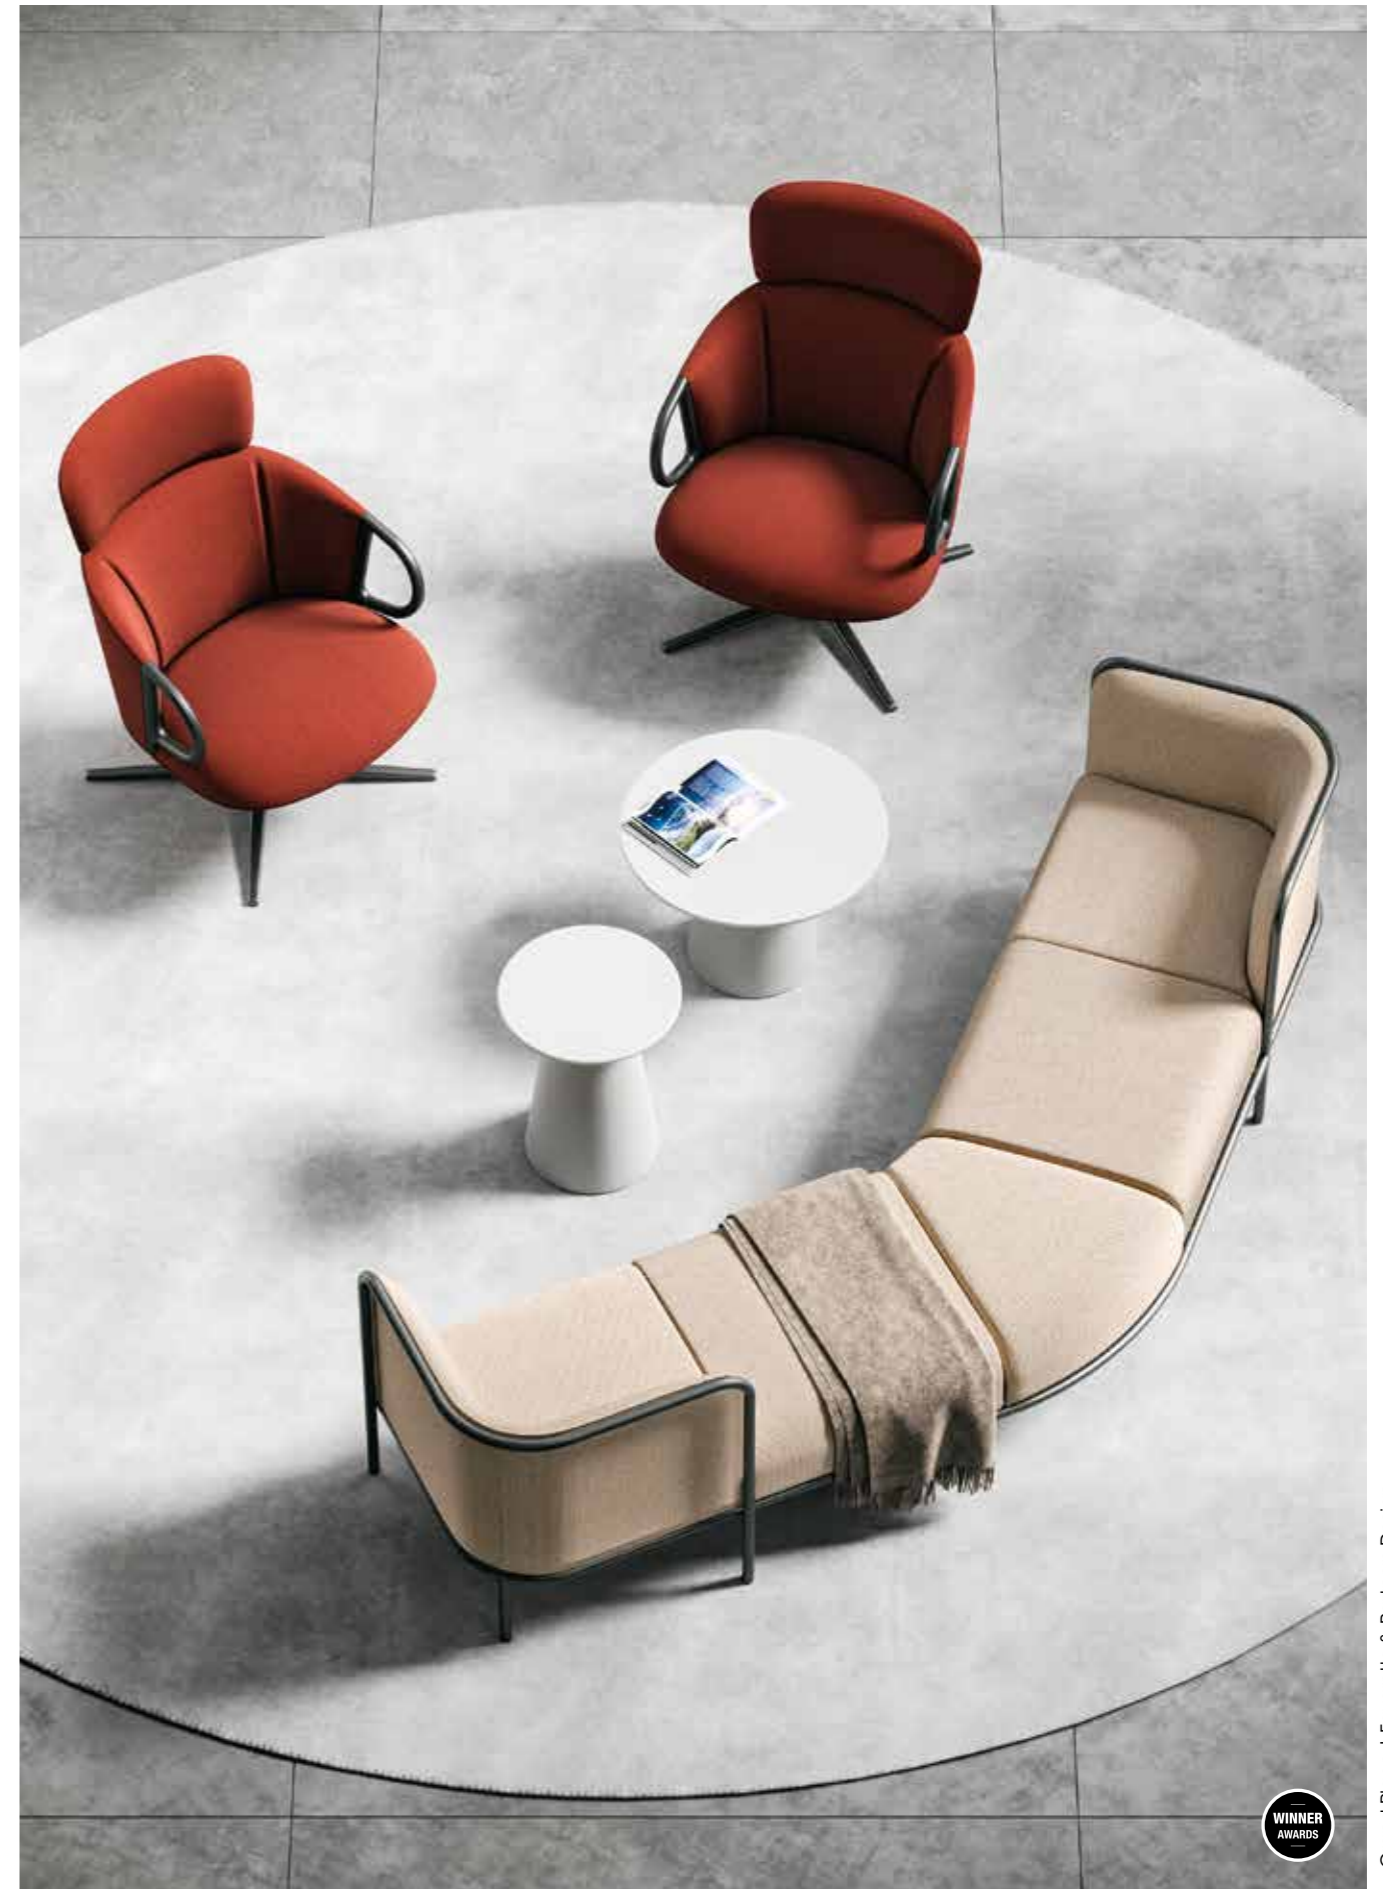

Grand Place | Favaretto & Partners Design