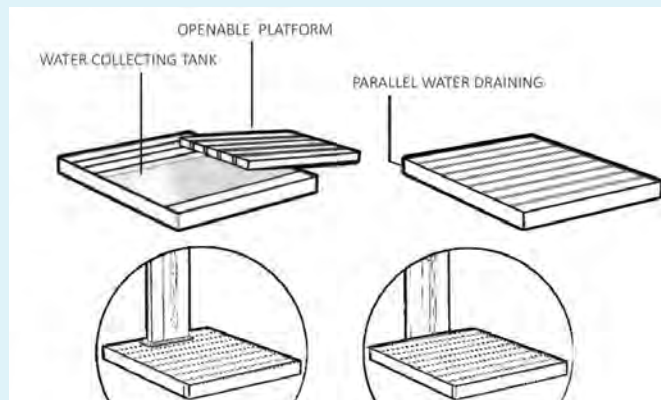

Особенности:

- поддон изготовлен из дерева окуме, которое высоко ценится за свою долговечность даже при нахождении в суровых климатических условиях или морской среде.
- Низкая плотность (430 кг/м^3) делает окуме легким и гибким, а также водонепроницаемым и быстро сохнущим;
- съемная верхняя платформа для сбора воды;
- горизонтальный параллельный слив воды;
- подходит для любого душа Arkema.