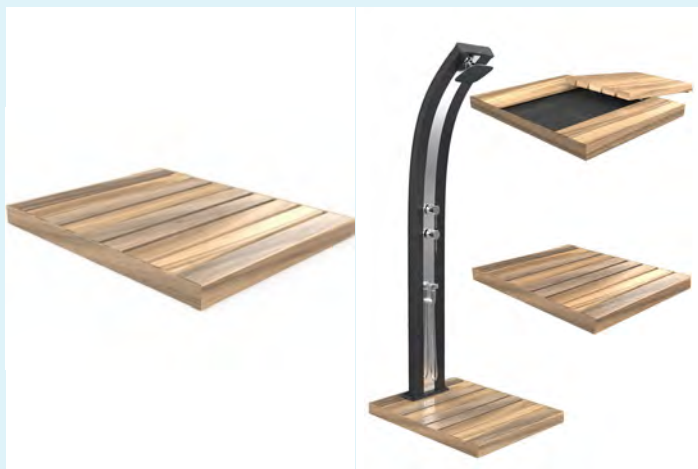

Поддон для уличного душа D106.

Поддон изготовлен из дерева окуме. Данный материал сравнительно мягкий и тактильно приятный на ощупь. Имеет хорошую устойчивость к гниению, поэтому часто используется как аксессуар или «мебель в мокрых зонах».

Размер: 100x80x6,5 см.

Вес: 13 кг.

Особенности:

- поддон изготовлен из дерева окуме, которое высоко ценится за свою долговечность даже при нахождении в суровых климатических условиях или морской среде.
- Низкая плотность (430 кг/м^3) делает окуме легким и гибким, а также водонепроницаемым и быстро сохнущим;
- съемная верхняя платформа для сбора воды;
- горизонтальный параллельный слив воды;
- подходит для любого душа Arkema.