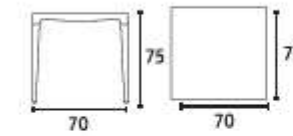

white 700

taupe 715

anthracite 615

MASTER 70 COD 10636

1 Single box
cm 70x70x12

30 Single pallet
cm 120x73x232

white 700

grey 616