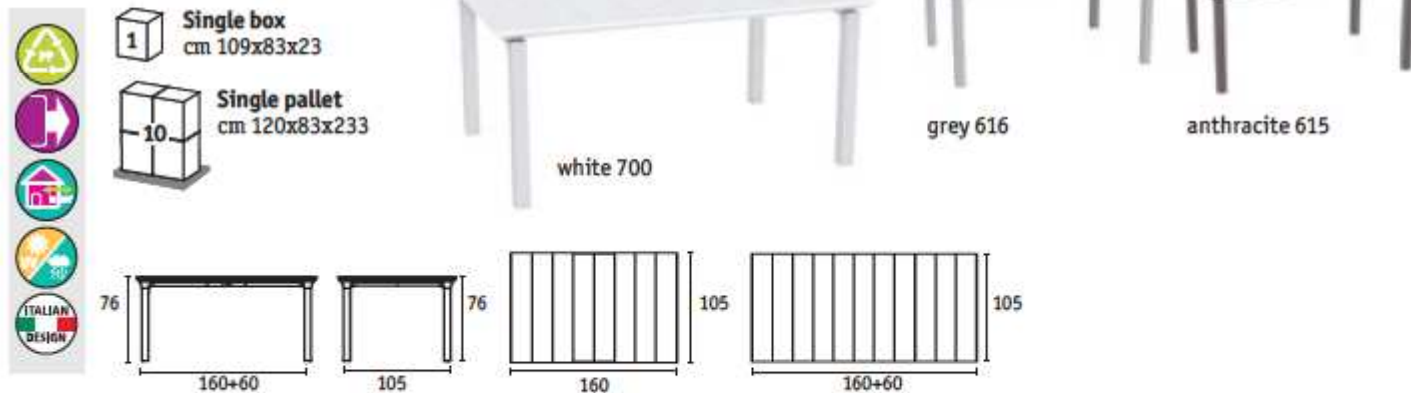

MODUL COD 10626

TAZMANIA COD 40617

LEGNA COD 10662

FLAMINGO COD 10662

FORESTA COD 11631

XXL COD 11631

TÊTE À TÊTE

1 Single box cm 60x80x75
6 Single pallet cm 120x80x238