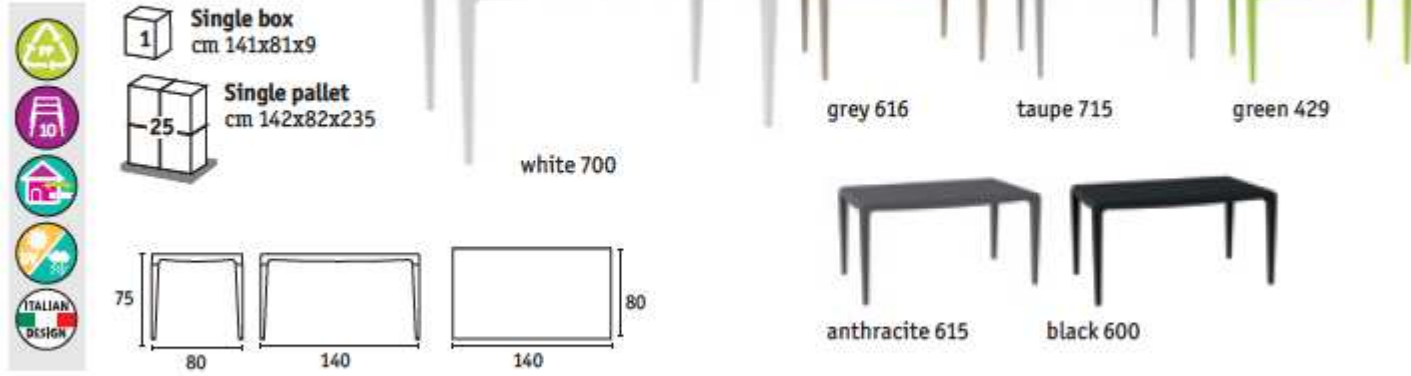

white 700

grey 616

taupe 715

anthracite 615

black 600

green 429

COCKTAIL COD 10641

BOULEVARD COD 10616