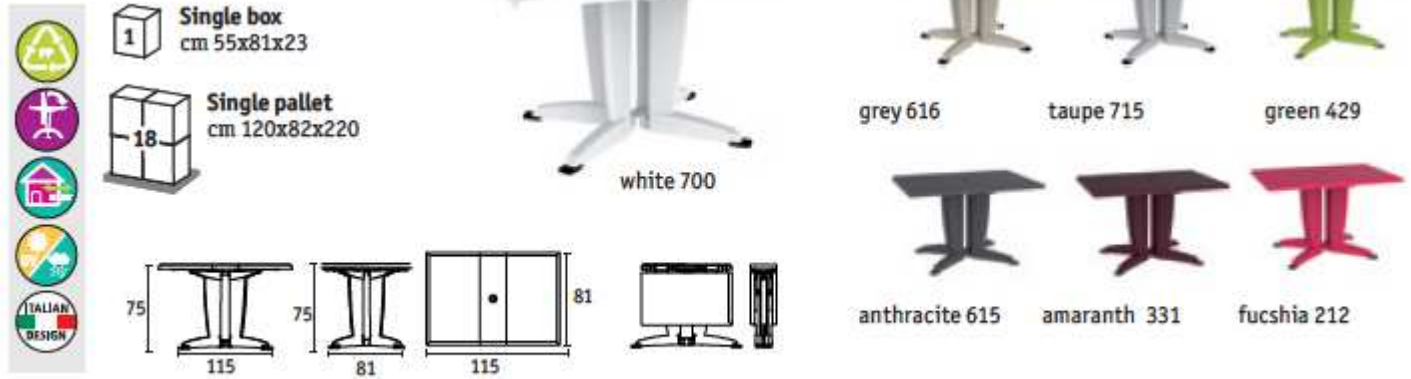

MODUL COD 10626