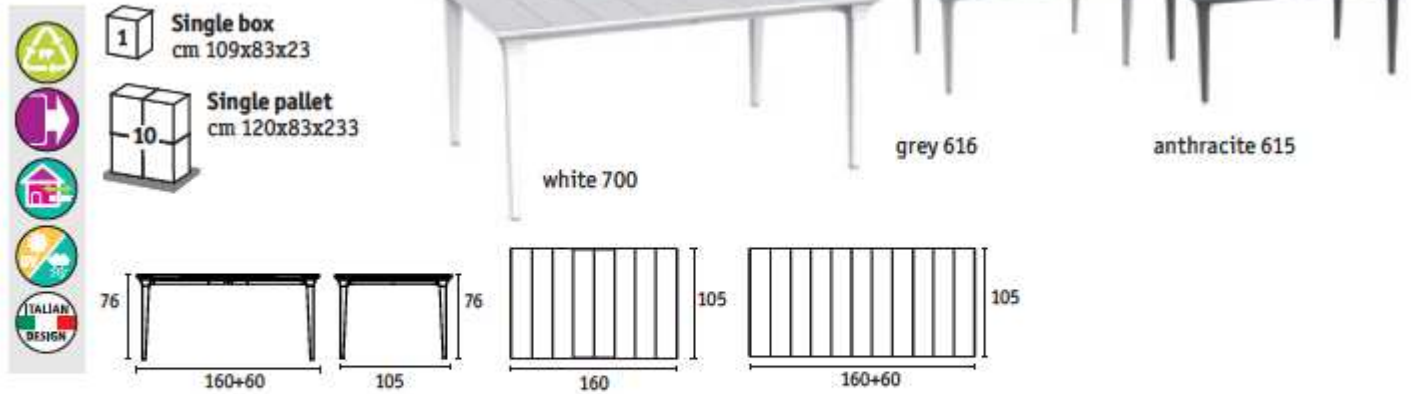

LEGNA COD 10662