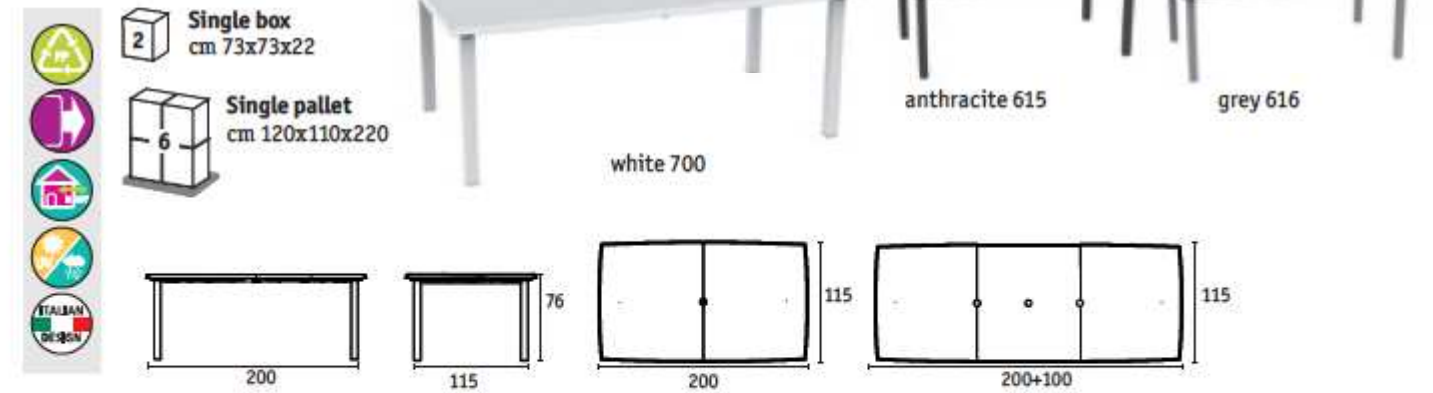

MODUL COD 10626

TAZMANIA COD 40617

LEGNA COD 10662

FLAMINGO COD 10662

FORESTA COD 11631

XXL COD 11631

TÊTE À TÊTE

1 Single box cm 60x80x75
6 Single pallet cm 120x80x238