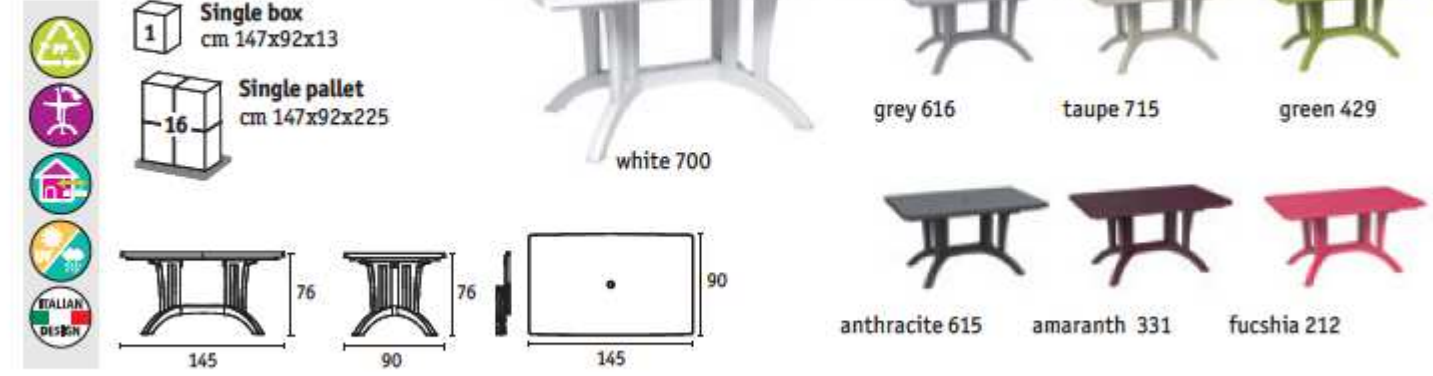

white 700

grey 616

taupe 715

anthracite 615

black 600

green 429

COCKTAIL COD 10641

BOULEVARD COD 10616