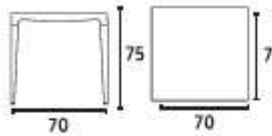

taupe 715

green 429

Anthracite 615

black 600

FLORA COD 10637

1 Single box
cm 70x70x12

30 Single pallet
cm 120x73x232

white 700