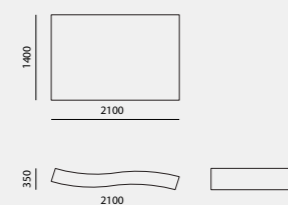

Ischia sdraio regolabile

Ischia sdraio fissa

Lampedusa lettino con schienale reg. e parasole

Panarea chaise longue basculante

Athurga / Athuruga 02 singola

Athurga / Athuruga 02 matrimoniale

Bahia tavolino piccolo con piano in vetro