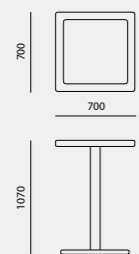

Palinuro tavolo da pranzo rettangolare fisso 1800 allungabile 1600/2080 - 1900/2480

Palinuro tavolo da pranzo rotondo

Imperia tavolo da pranzo rotondo

Dely's tavolo

Ponza tavolo

Palinuro tavolo bar

Palinuro tavolo bistrot