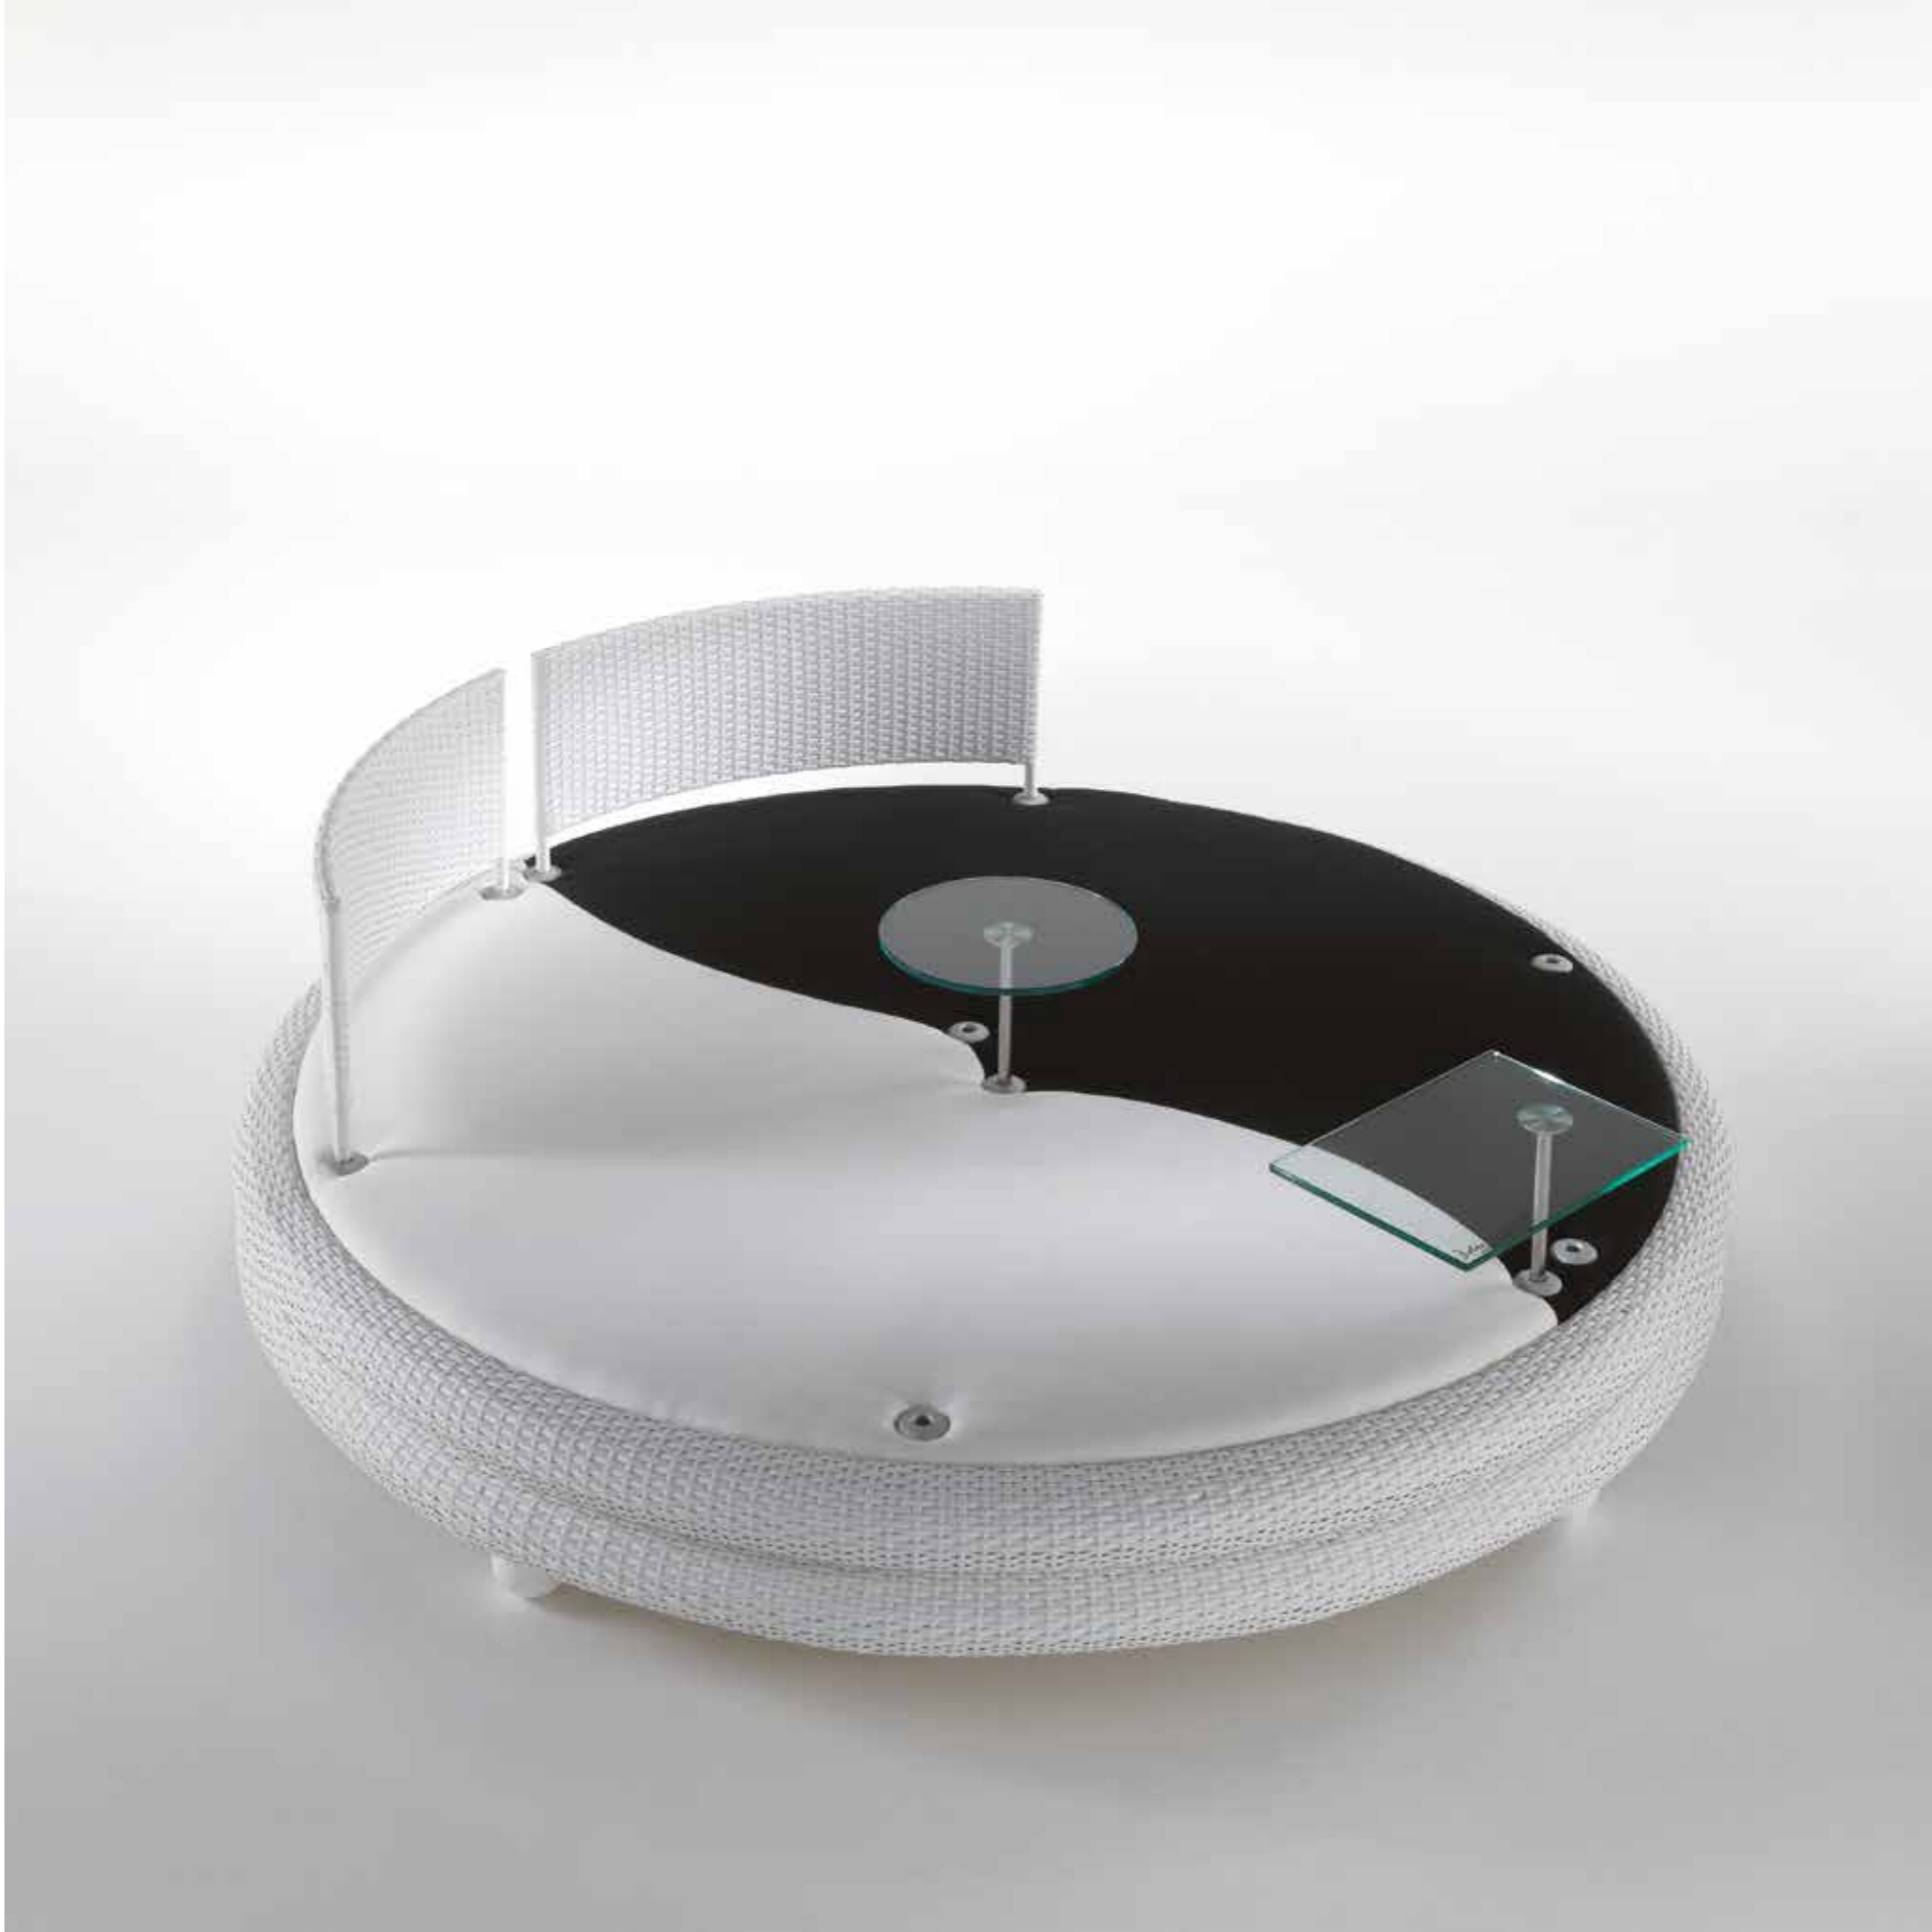

Moofushi

Pouf