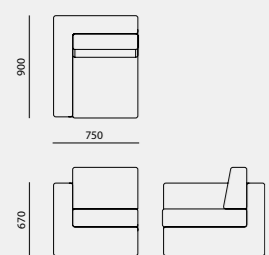

Bahia box

Scauri poltrona  
schienale alto

Scauri poltrona  
schienale basso

Tropea poltrona

Bahia divano 2 posti

Panama divano 2 posti

Panama divano 3 posti

Rodi divano 2 posti

Scauri divano 2 posti  
schienale alto

Bahia divano 3 posti

Bahia centrale

Bahia centrale 2 posti

Bahia centrale 3 posti

Scauri divano 2 posti  
schienale basso

Scauri divano 3 posti  
schienale alto

Scauri divano 3 posti  
schienale basso

Tropea divano 2 posti

Bahia terminale dx.

Bahia terminale sx.

Bahia angolare

Bahia dormeuse dx.

Tropea divano 3 posti

Bahia pouf/tavolo  
circolare basso

Moofushi pouf