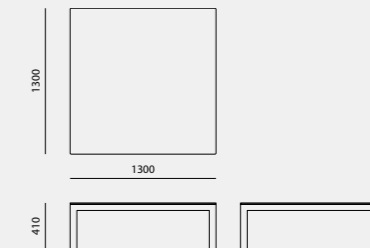

Ischia sdraio regolabile

Ischia sdraio fissa

Lampedusa lettino con schienale reg. e parasole

Panarea chaise longue basculante

Athurga / Athuruga 02 singola

Athurga / Athuruga 02 matrimoniale

Bahia tavolino piccolo con piano in vetro

Bahia tavolino tondo con piano in vetro

Palinuro tavolo da salotto quadrato piccolo

Palinuro tavolo da salotto quadrato medio

Palinuro tavolo da salotto quadrato grande

Palinuro tavolo da salotto rettangolare piccolo