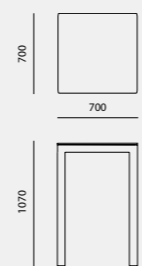

Palinuro tavolo da salotto rettangolare medio

Lipari console

Lipari console media e grande

Lipari Scaffale

Palinuro console

Palinuro console media e grande

Calla tavolo da pranzo

Palinuro tavolo da pranzo quadrato standard e grande

Palinuro tavolo da pranzo rettangolare fisso 1800 allungabile 1600/2080 - 1900/2480

Palinuro tavolo da pranzo rotondo

Imperia tavolo da pranzo rotondo

Dely's tavolo

Ponza tavolo

Palinuro tavolo bar

Palinuro tavolo bistrot