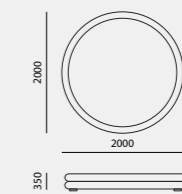

Scauri divano 2 posti  
schienale alto

Bahia divano 3 posti

Bahia centrale

Bahia centrale 2 posti

Bahia centrale 3 posti

Scauri divano 2 posti  
schienale basso

Scauri divano 3 posti  
schienale alto

Scauri divano 3 posti  
schienale basso

Tropea divano 2 posti

Bahia terminale dx.

Bahia terminale sx.

Bahia angolare

Bahia dormeuse dx.

Tropea divano 3 posti

Bahia pouf/tavolo  
circolare basso

Moofushi pouf