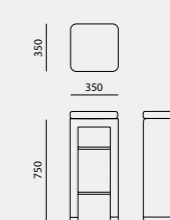

Lipari sgabello