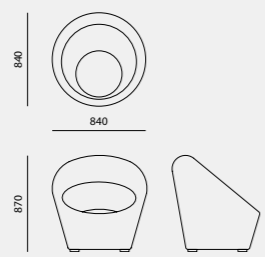

Maratea poltrona