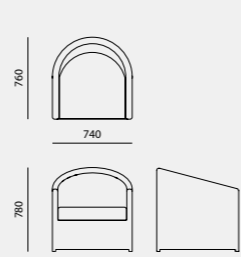

## Campionario vetri

**Vetro:** spessore 10 mm - temperato - verniciato / **Glass:** thickness 10 mm - tempered - lacquered.

Disegni Tecnici

Bahia poltrona

Maratea poltrona

Panama poltrona

Rodi poltrona

Bahia dormeuse sx.

Bahia dormeuse dx.

Bahia dormeuse sx.