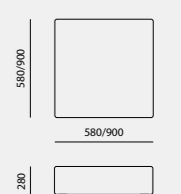

Scauri divano 2 posti  
schienale alto

Bahia divano 3 posti

Bahia centrale

Bahia centrale 2 posti

Bahia centrale 3 posti

Scauri divano 2 posti  
schienale basso

Scauri divano 3 posti  
schienale alto

Scauri divano 3 posti  
schienale basso

Tropea divano 2 posti

Bahia terminale dx.

Bahia terminale sx.

Bahia angolare

Bahia dormeuse dx.

Tropea divano 3 posti

Bahia pouf/tavolo  
circolare basso

Moofushi pouf