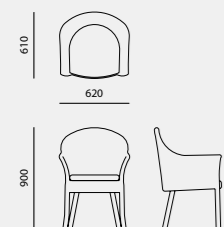

Alassio Bridge impilabile