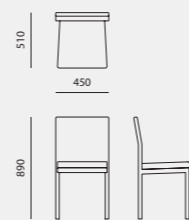

Scauri divano 2 posti  
schienale alto

Bahia divano 3 posti

Bahia centrale

Bahia centrale 2 posti

Bahia centrale 3 posti

Scauri divano 2 posti  
schienale basso

Scauri divano 3 posti  
schienale alto

Scauri divano 3 posti  
schienale basso

Bahia tavolino tondo con piano in vetro

Palinuro tavolo da salotto quadrato piccolo

Palinuro tavolo da salotto quadrato medio

Palinuro tavolo da salotto quadrato grande

Palinuro tavolo da salotto rettangolare piccolo

Palinuro tavolo da salotto rettangolare medio

Lipari console

Lipari console media e grande

Lipari Scaffale

Palinuro console

Palinuro console media e grande

Calla tavolo da pranzo

Palinuro tavolo da pranzo quadrato standard e grande

Palinuro tavolo da pranzo rettangolare fisso 1800 allungabile 1600/2080 - 1900/2480

Palinuro tavolo da pranzo rotondo

Imperia tavolo da pranzo rotondo

Dely's tavolo

Ponza tavolo

Palinuro tavolo bar

Palinuro tavolo bistrot