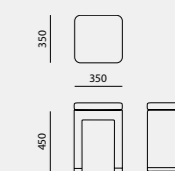

Lipari sgabello