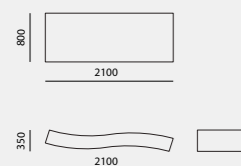

Ischia sdraio regolabile

Ischia sdraio fissa

Lampedusa lettino con schienale reg. e parasole

Panarea chaise longue basculante

Athurga / Athuruga 02 singola

Athurga / Athuruga 02 matrimoniale

Bahia tavolino piccolo con piano in vetro