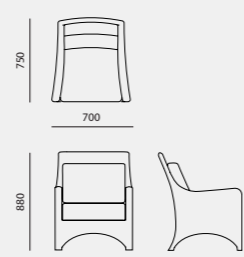

Panama poltrona