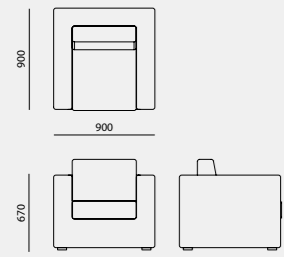

Bahia poltrona