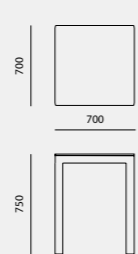

Palinuro tavolo da pranzo rettangolare fisso 1800 allungabile 1600/2080 - 1900/2480

Palinuro tavolo da pranzo rotondo

Imperia tavolo da pranzo rotondo

Dely's tavolo

Ponza tavolo

Palinuro tavolo bar

Palinuro tavolo bistrot