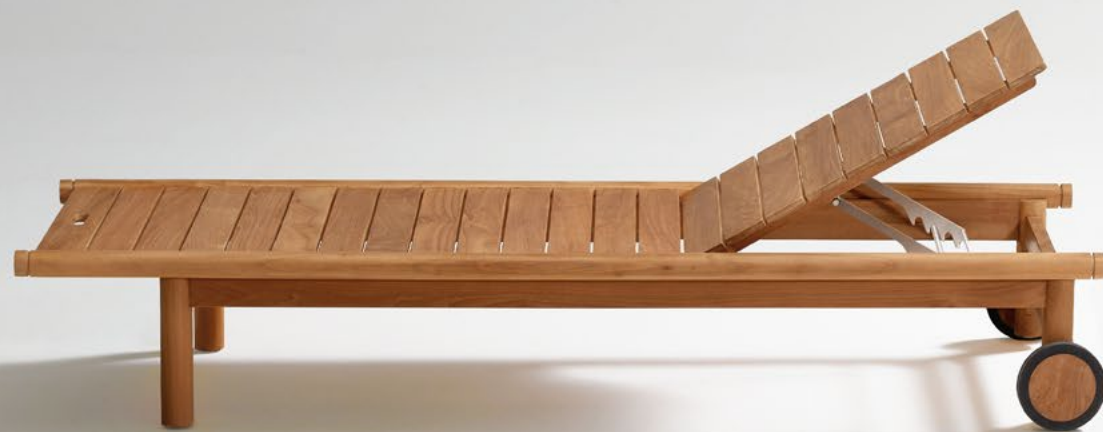

Apache Day Bed

- .it Con una solida struttura in teak, Apache Day Bed diventa uno spazio esclusivo e personalizzato in cui leggeri tendaggi delineano il perimetro mettendo a riparo i suoi ospiti dai raggi UV. Tetto forato in alluminio bianco.
- .en With a solid teak structure, Apache Day Bed becomes an exclusive and personalized space in which light curtains outline the perimeter, protecting guests from UV rays. Perforated roof in white aluminium.

.it  
 Apache presenta una  
 struttura cilindrica  
 contraddistinta da una  
 scanalatura che diventa  
 dettaglio identificativo di  
 tutta la collezione.

Apache Day Bed

.en

Apache has a cylindrical structure characterized by a groove which becomes an identifying detail of all the collection.

Apache  
Chaise Longue

.it

Il lettino Apache si presenta con una solida seduta in teak tutta dogata con maniglia per favorire il trasporto. Completa la configurazione, l'opzionale materassino imbottito e disponibile in tutti i tessuti della collezione. Le ruote e la maniglia assicurano comfort e praticità in qualsiasi contesto outdoor, dal giardino alla terrazza.

.en

The Apache chaise longue has a solid teak seat with slats and a handle to facilitate transport. The configuration is completed by the optional padded mattress available in all the fabrics of the collection. The wheels and handle ensure comfort and practicality in any outdoor context, from the garden to the terrace.