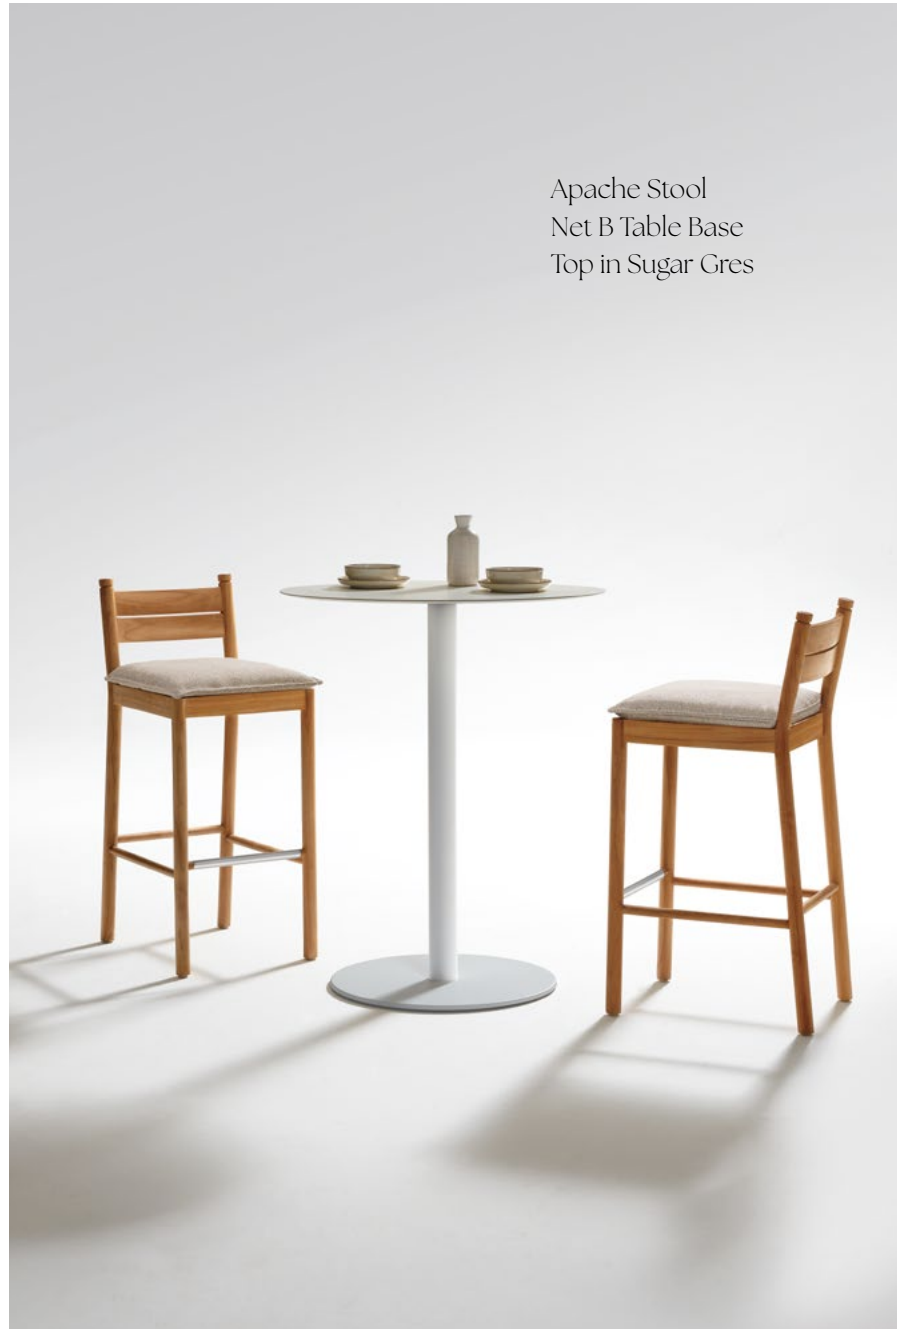

Apache Stool
Net B Table Base
Top in Sugar Gres