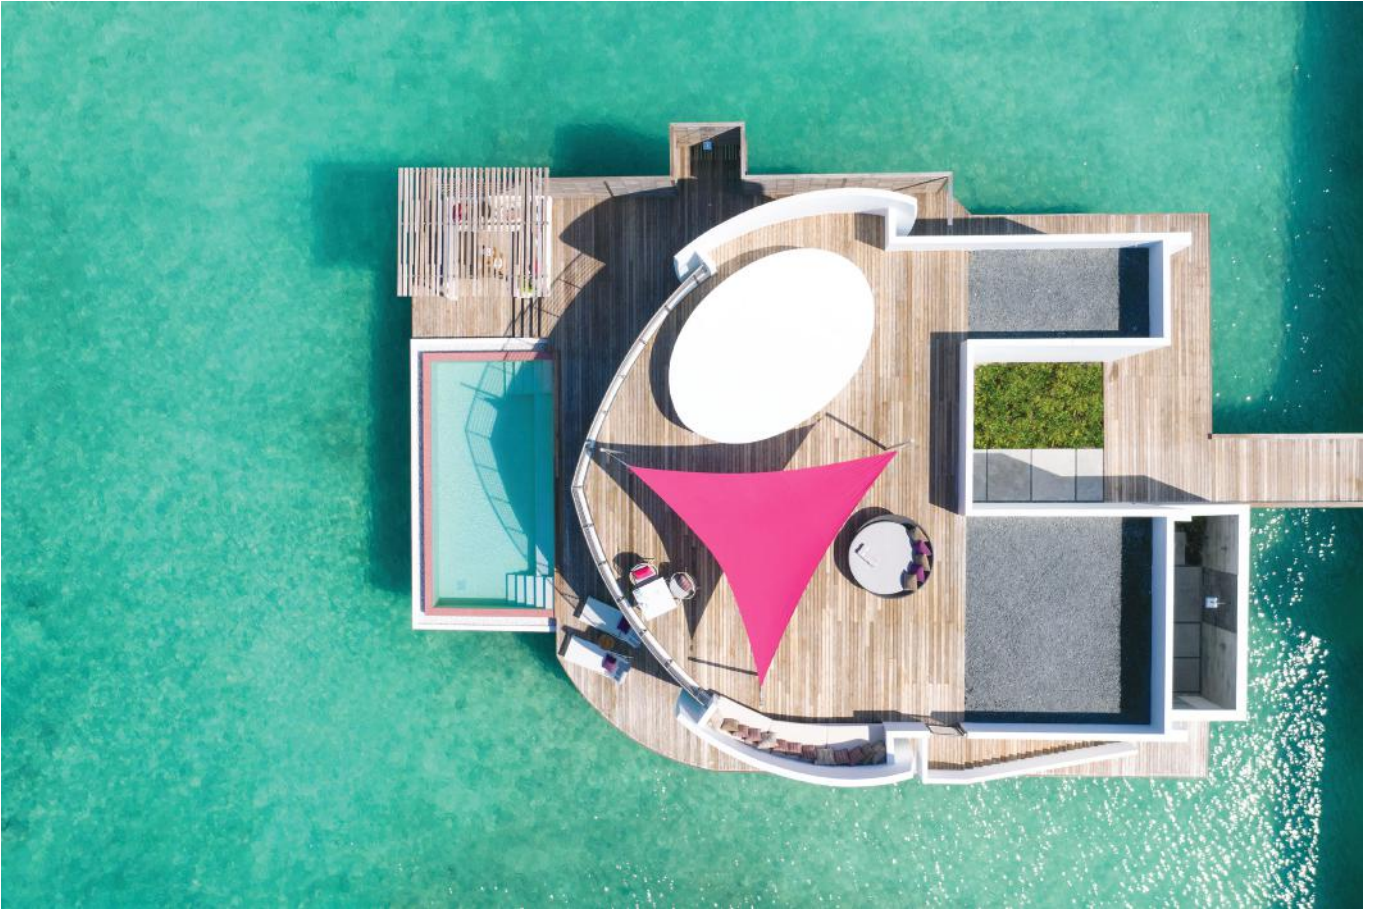

La nature est une source inépuisable d'inspiration : les arbres et les plantes fournissent de l'ombre d'une manière unique, non seulement pour eux-mêmes mais aussi pour leur habitat. Umbrosa s'appuie sur l'ingénierie de la nature pour le développement des créations de l'ombre polyvalentes et innovantes, loin du parasol classique. Umbrosa est le spécialiste des parasols "state-of-the-art" pour des applications résidentielles et commerciales. L'équipe de designers et concepteurs prête une attention spéciale à l'originalité, le caractère unique et la créativité osée de chaque conception.

# Ingenua

Triangle

Square

Rectangle

INGENUA | LUX\* NORTH MALE ATOLL RESORT & VILLAS | MALDIVES

INGENUA