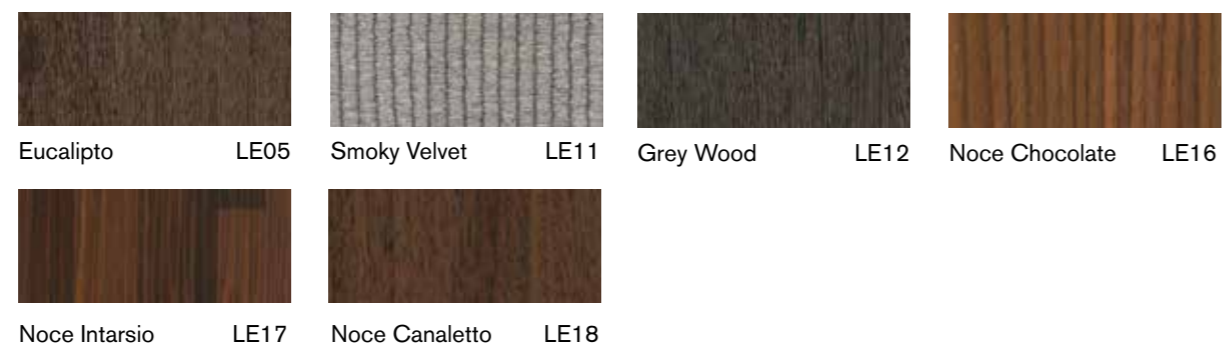

Chair

Stuhl

Chaise

technical information

cartella materiali

finishes

IT - La riproduzione dei colori è da ritenersi puramente indicativa. EN - All printed colours are purely indicative. DE - Die Wiedergabe der Farben dient rein hinweisenden Zwecken. FR - La reproduction photographique des coloris n'est que purement indicative.

finiture metalliche

metallic finishes
Metallausführungen
finitions métalliques

finiture laccate

lacquered finishes
Lackierte Ausführungen
finitions laquées

legni

woods
Holz
bois

gres

stoneware
Steingut
grès

vetri

glasses
Glas
verres

marmi

marbles
Marmor
marbres

cuoio

leather
Leder
cuir

cemento

cement
Zement
béton