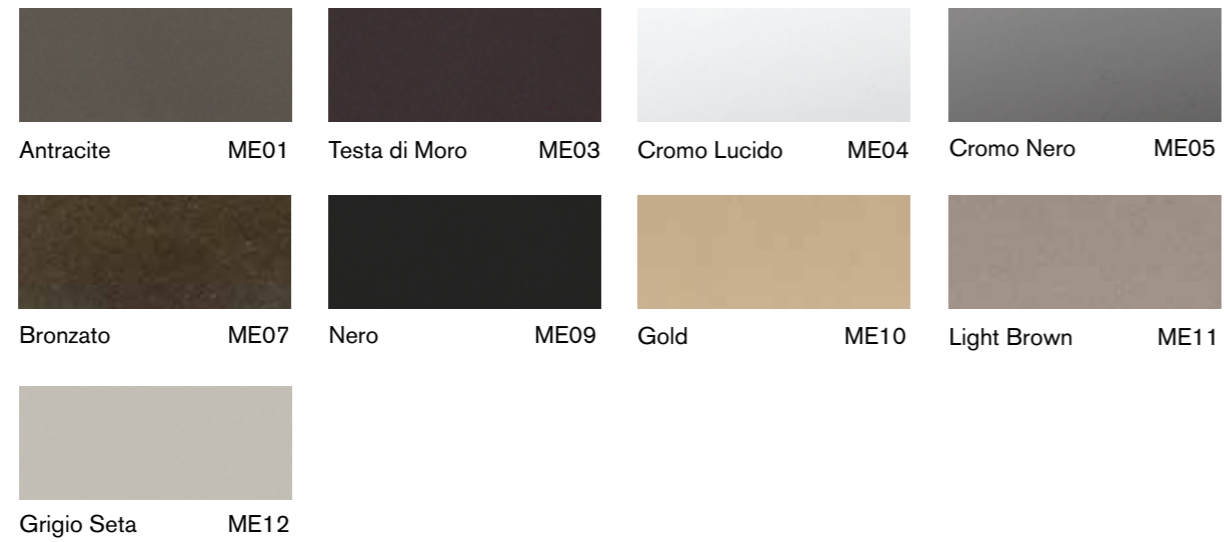

Chair

Stuhl

Chaise

technical information

cartella materiali

finishes

IT - La riproduzione dei colori è da ritenersi puramente indicativa. EN - All printed colours are purely indicative. DE - Die Wiedergabe der Farben dient rein hinweisenden Zwecken. FR - La reproduction photographique des coloris n'est que purement indicative.

finiture metalliche

metallic finishes
Metallausführungen
finitions métalliques

finiture laccate

lacquered finishes
Lackierte Ausführungen
finitions laquées

legni

woods
Holz
bois

gres

stoneware
Steingut
grès