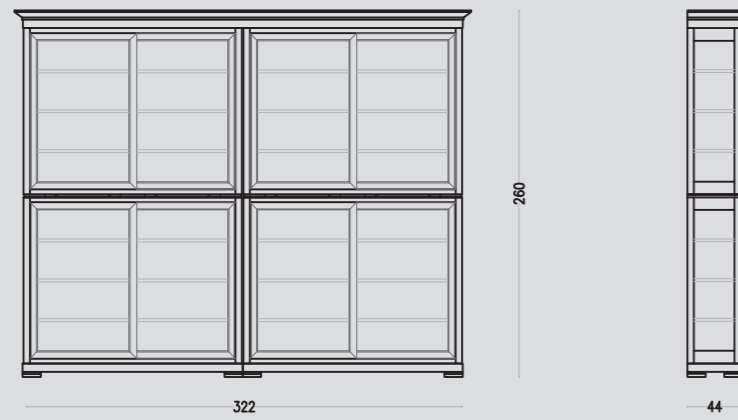

Swing bookcase Art 6205
Libero Rutilo

Maschera Wall Unit Sliding Doors ART FS3510597
MAAM

Bellagio bookcase Art 6201/F
Libero Rutilo

Biedermeier Wall Unit Art FS3711857
MAAM

Swing custom wardrobe system
Libero Rutilo