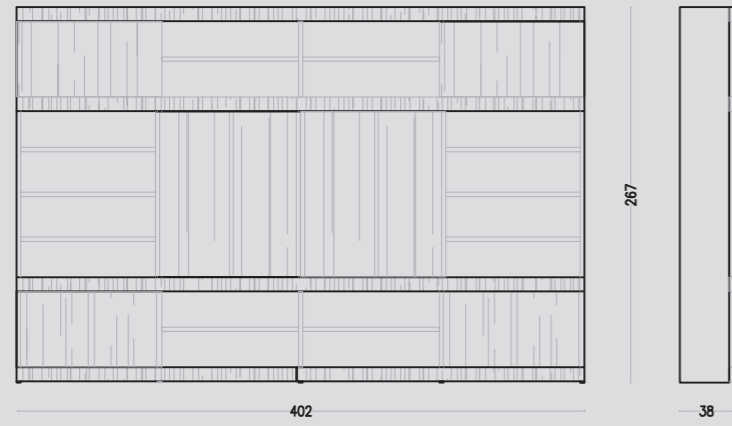

Maschera Wall Unit Sliding Doors ART FS3510597
MAAM