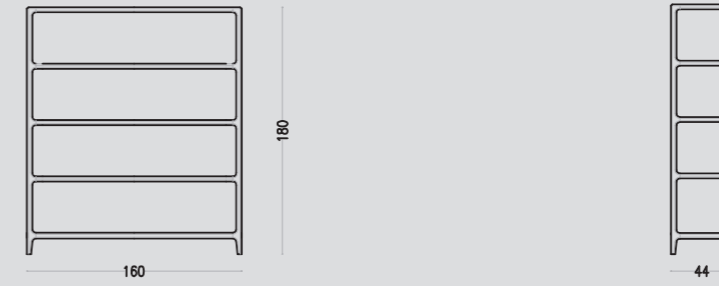

Bellagio bookcase Art 6201/F
Libero Rutilo