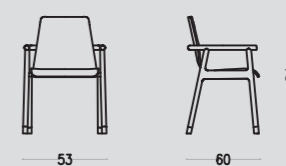

Joyce armchair Art 3817/F
Libero Rutilo