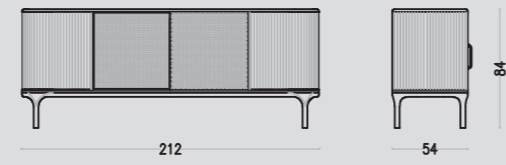

Joyce chaise longue Art 3823/F
Libero Rutilo

Moby Dick armchair Art 3820/F
Libero Rutilo

Torino armchair Art 3894
MAAM

Joyce sideboard woven straw Art 1739/F
Libero Rutilo

Joyce sideboard Art 1738/F
Libero Rutilo