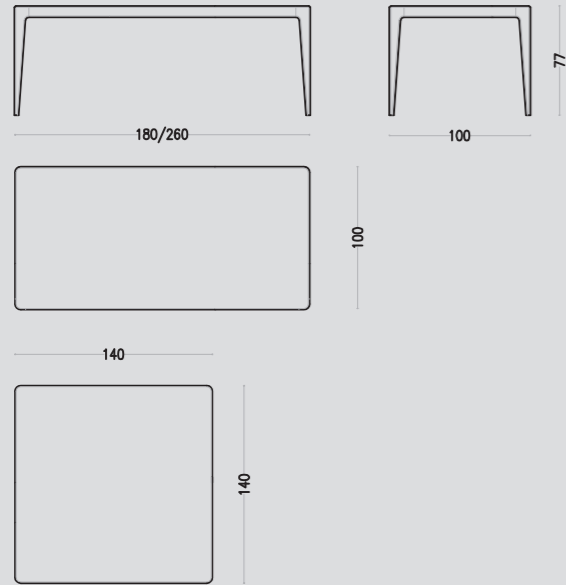

Italo Table Art 5728/F
MAAM