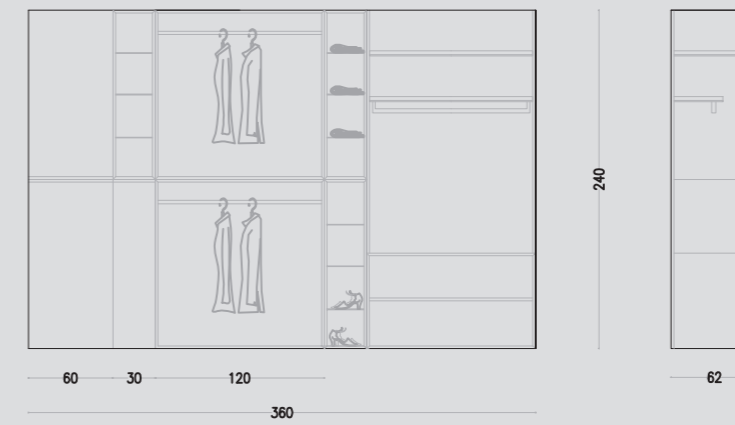

Joyce Bed Art 2809/F
Libero Rutilo

Valentino Bed Art 2891
MAAM

Swing Bed Art 2802
Libero Rutilo

* available for different mattress sizes / 160 / 170 / 180 x 200

Direttorio Modular Bookcase Art FS3010186
MAAM

Swing bookcase Art 6205
Libero Rutilo

Maschera Wall Unit Sliding Doors ART FS3510597
MAAM

Bellagio bookcase Art 6201/F
Libero Rutilo

Biedermeier Wall Unit Art FS3711857
MAAM

Swing custom wardrobe system
Libero Rutilo