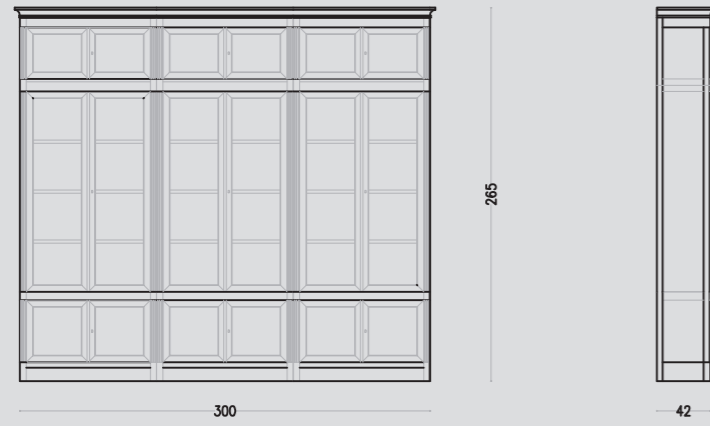

Joyce Bed Art 2809/F
Libero Rutilo

Valentino Bed Art 2891
MAAM

Swing Bed Art 2802
Libero Rutilo

* available for different mattress sizes / 160 / 170 / 180 x 200

Direttorio Modular Bookcase Art FS3010186
MAAM