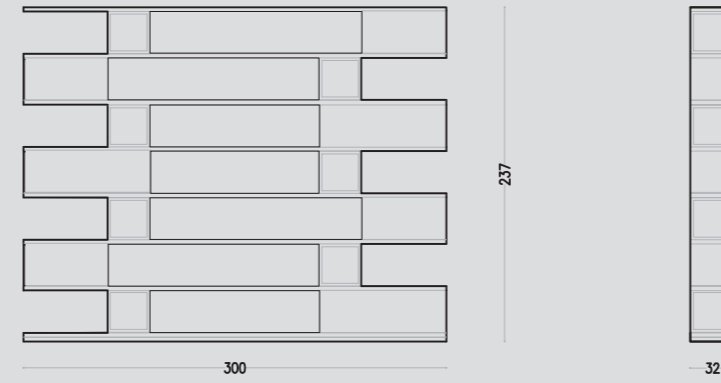

Swing bookcase Art 6205
Libero Rutilo