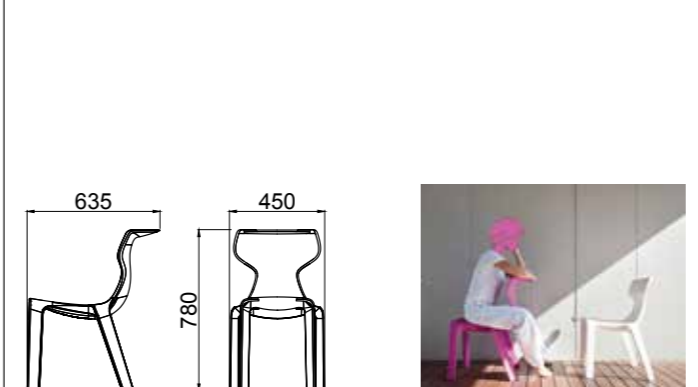

JOHN chair

polietilene riciclabile | recyclable polyethylene
Chair COD. BOBC040

INGOMBRO (mm) / OVERALL DIMENSION (mm):
JOHN: 450 X 635 X 780