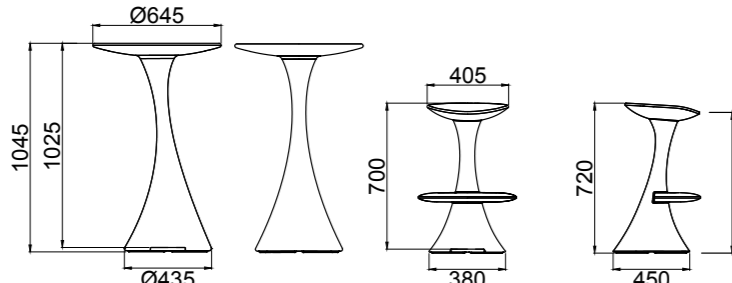

DODÒ stoolbar & NANÀ high table

polietilene riciclabile | recyclable polyethylene
Stool COD. BOBH040 | High Table COD. BOBH055

INGOMBRO (mm) / OVERALL DIMENSION (mm):
DODÒ: 495 X 415 X 720 | NANÀ: 645 X 645 X 1045

DODÒ | NANÀ
FORO SUL FONDO PER RIPIEMIMENTO CON SABBIA O ALTRO MATERIALE ZAVORRA
HOLE AT BOTTOM FOR FILLING WITH SAND OR OTHER BALLAST MATERIAL