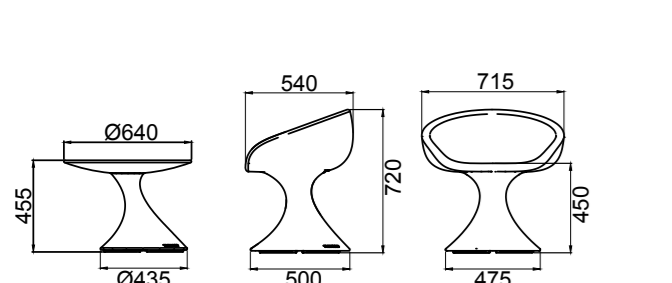

TOM coffee table & DAISY armchair

polietilene riciclabile | recyclable polyethylene
Coffee Table COD. BOBH023 | Armchair COD. BOBH037

INGOMBRO (mm) / OVERALL DIMENSION (mm):
TOM: 640 X 435 X 455 | DAISY: 715 X 540 X 720

TOM | DAISY
FORO SUL FONDO PER RIPIEMIMENTO CON SABBIA O ALTRO MATERIALE ZAVORRA
HOLE AT BOTTOM FOR FILLING WITH SAND OR OTHER BALLAST MATERIAL