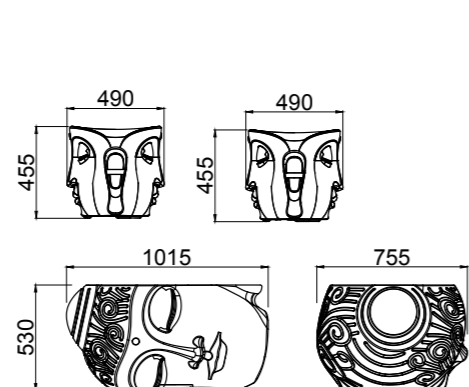

PACIFICO table & BEATO pouf

polietilene riciclabile | recyclable polyethylene
Coffee Table COD. BOBA528 | Pouf COD. BOBA023

INGOMBRO (mm) / OVERALL DIMENSION (mm):
PACIFICO: 1015 X 755 X 530 | BEATO: 515 X 490 X 460