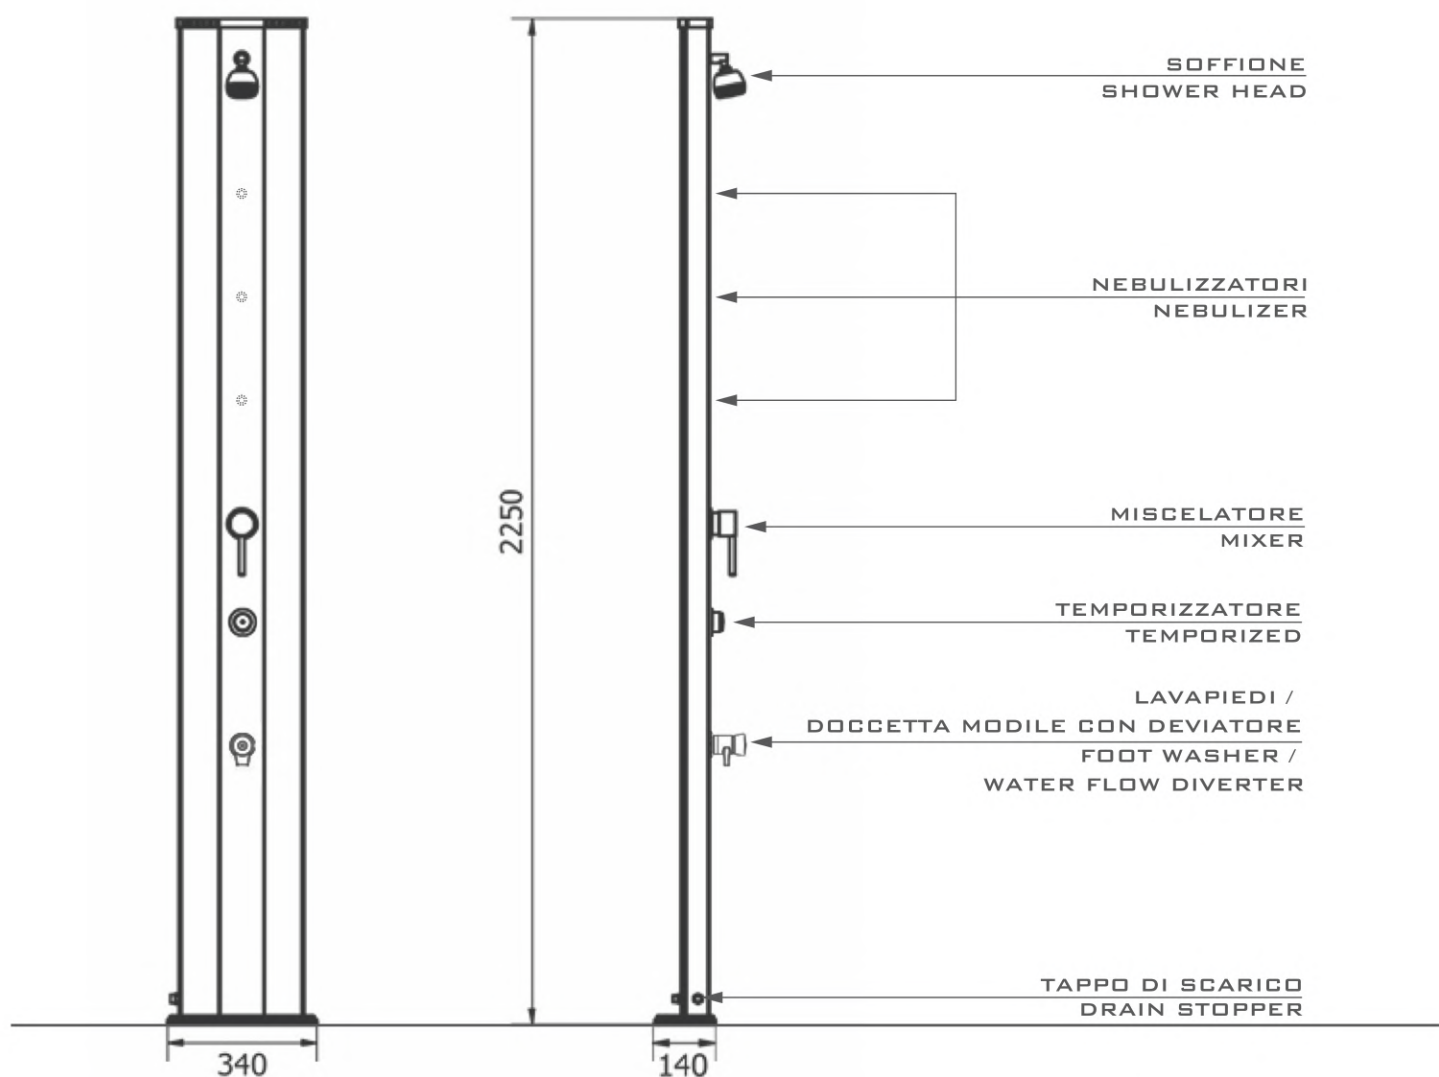

DADA S

DADA S:

Il suo design sobrio e minimalista la rende un arredo versatile e utilizzabile in ambienti sia moderni che classici. Realizzata in alluminio con trattamento anti-corrosione, è disponibile sia hybrida che tradizionale in tutte le versioni e colori.

DADA S:

Su diseño simple y minimalista lo convierte en una pieza versátil y utilizable tanto en entornos modernos como clásicos. Fabricada en aluminio con tratamiento anticorrosión, también está disponible en la versión hybrida en todas las versiones y colores.

DADA S:

Its simple and minimalist design makes it a versatile decor, that can be used both in modern and classic settings. Produced in aluminum and protected by anti-corrosion treatment, it is available in hybrid and traditional models and colors.

DADA S:

Son design simple et minimaliste en fait un objet polyvalent et utilisable aussi bien dans un environnement moderne que classique. Fabriquée en aluminium avec traitement contre la corrosion, elle est disponible soit en hybrida soit en traditionnelle dans toutes les versions et couleurs.