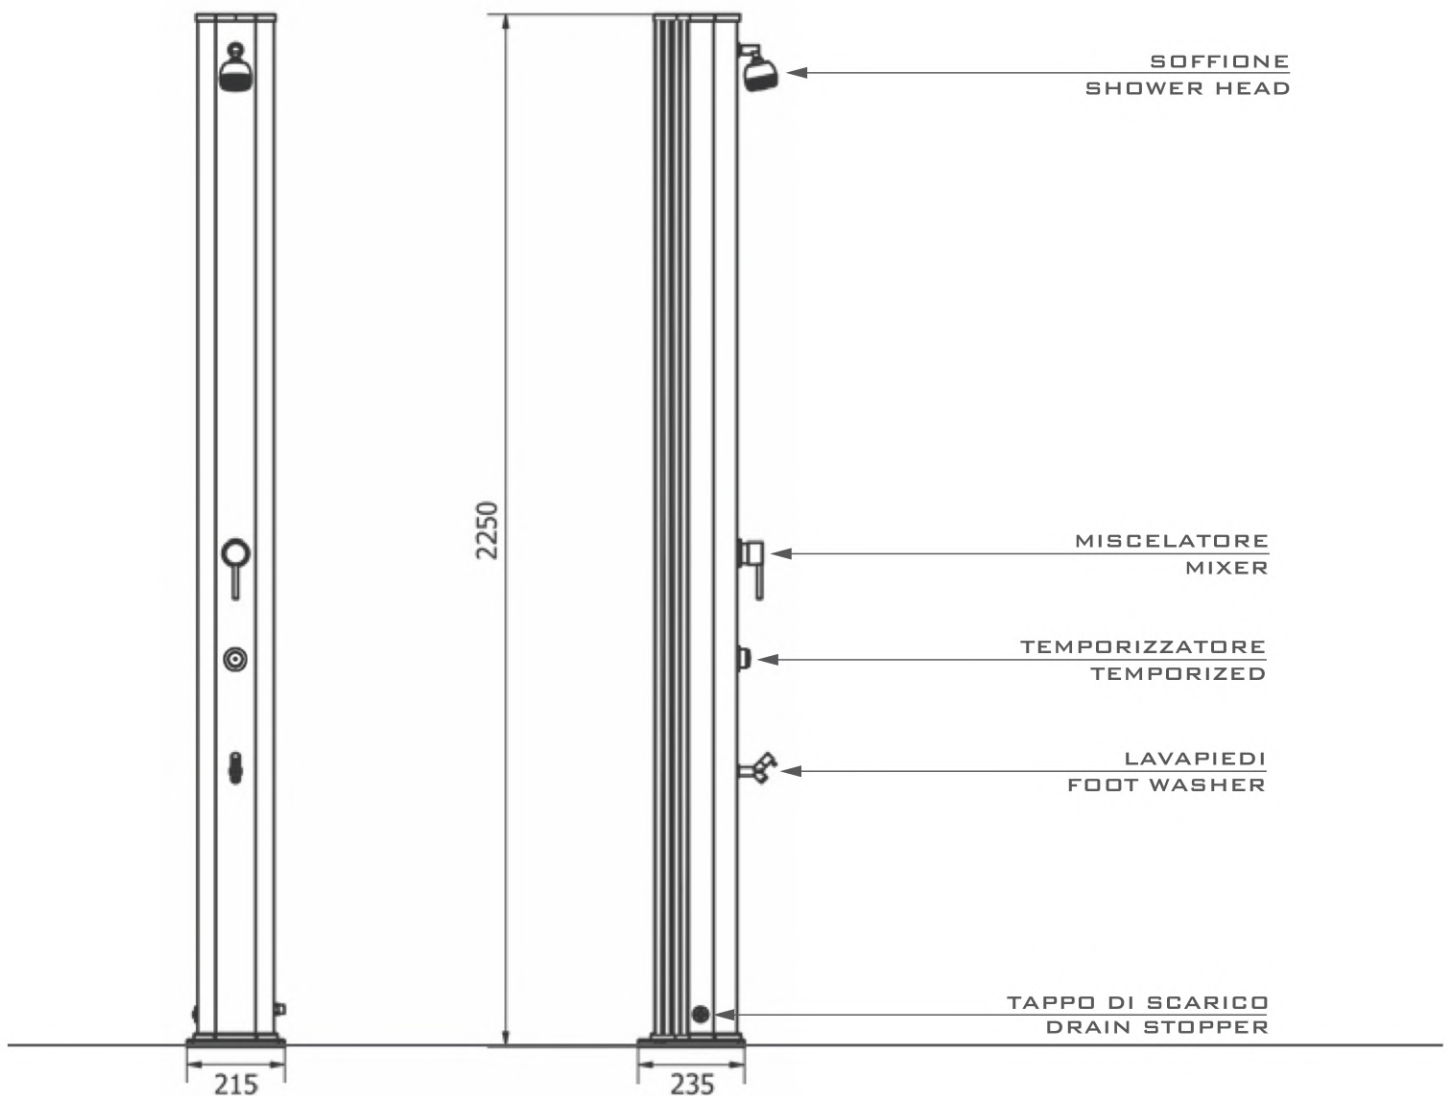

BIG JOLLY

BIG JOLLY:

E' dotata di un serbatoio di 40 litri che la rende adatta all'utilizzo in luoghi pubblici (hotel - campeggi - villaggi turistici - stabilimenti balneari) e ad uso privato. Realizzata in alluminio con trattamento anti-corrosione solo nella versione dritta. E' anche disponibile nella versione tradizionale in tutte le versioni e colori.

BIG JOLLY:

Es equipada con un tanque de 40 litros que la hace adecuada para su uso en lugares públicos (hotel - camping - resort - playas) y para uso privado. Producida en polietileno de alta densidad solamente en la versión recta, resiste a UV, sal y caliza.

BIG JOLLY:

It is equipped with a 40 liter-tank which makes it suitable for both commercial and residential use. Good for hotels, camping sites, tourist resorts, beaches, and the privacy of your own backyard oasis. Made of aluminum protected by anti-corrosion treatment, it is available only in the straight version. It is also produced as traditional in all colors and versions.

BIG JOLLY:

Elle a un réservoir de 40 litres, ce qui la rend appropriée à l'utilisation dans les lieux publics (hôtels - campings - clubs - plages) ou pour usage privé. Fabriquée en aluminium avec traitement contre la corrosion, elle existe seulement en version droite. Elle est également disponible dans la version traditionnelle et dans toutes les versions et couleurs.