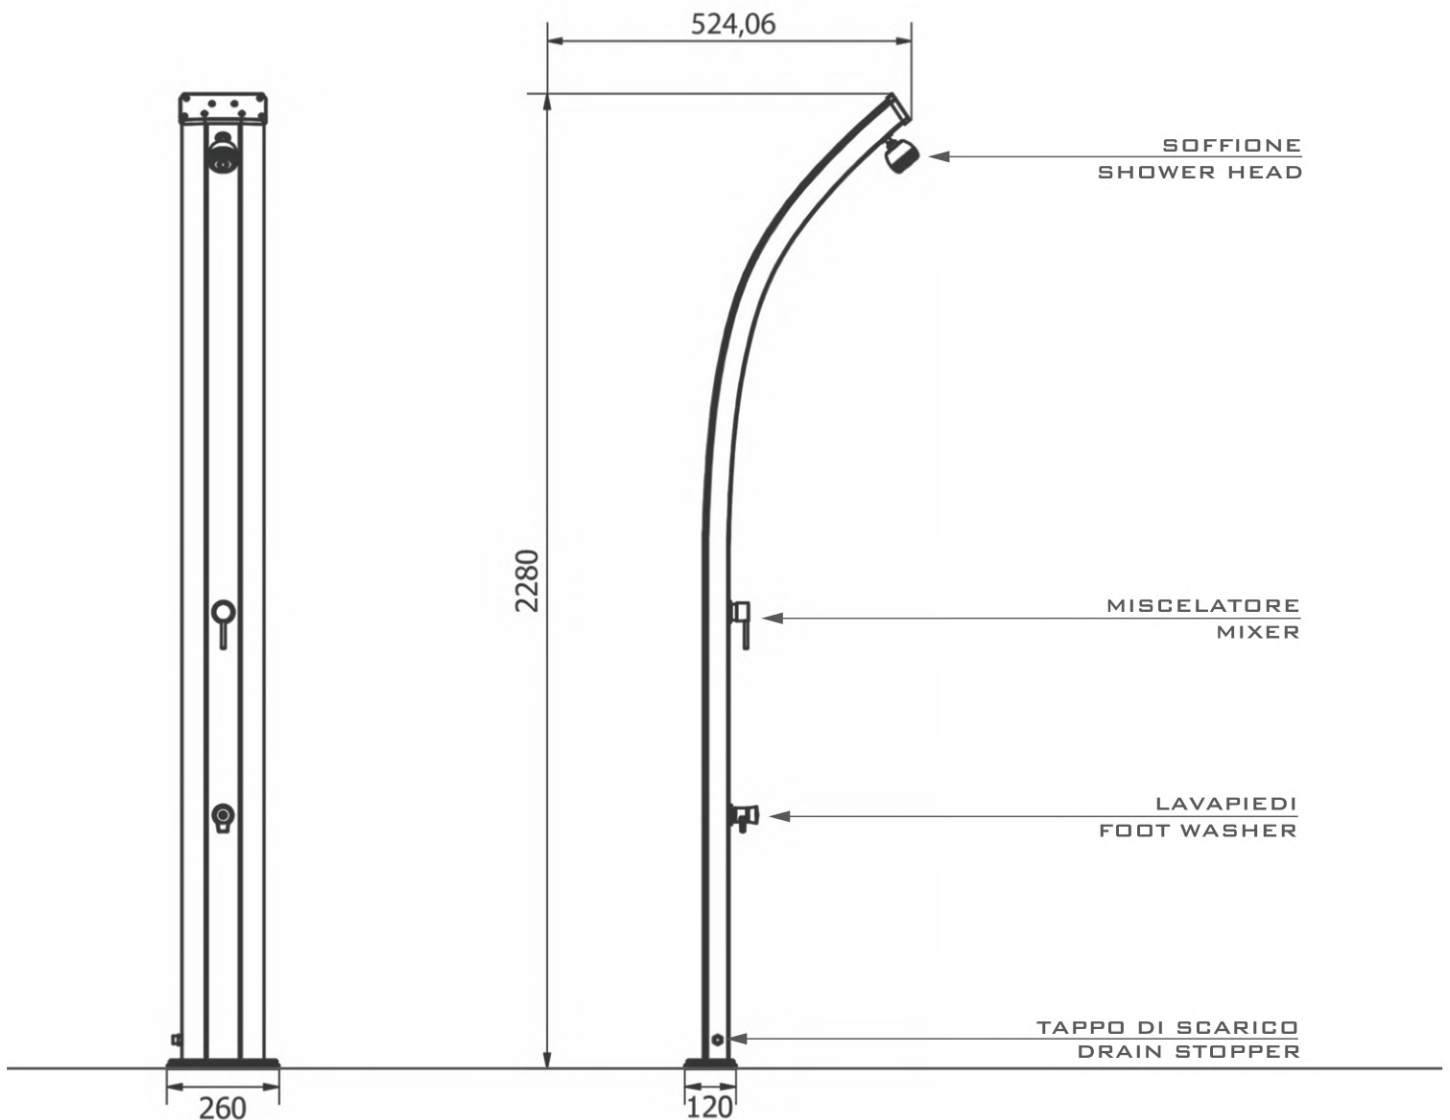

SPRING

SPRING:

Ispirata al design della DADA, ma di dimensioni più contenute, unisce leggerezza ed armonia delle forme ed è un'ottima soluzione per giardini e terrazze. Realizzata in alluminio con trattamento anti-corrosione, è dotata di un serbatoio di 30 Litri ed è disponibile anche tradizionale in tutte le versioni e colori.

SPRING:

Inspirada al diseño de DADA, pero de menor tamaño, junta ligereza y armonía de las formas y es una solución excelente para jardines y terrazas. Fabricada en aluminio con tratamiento anticorrosión, tiene un tanque de 30 litros y está disponible también en la versión tradicional, en todas las versiones y colores.

SPRING:

Inspired by the design of DADA, but in a smaller version, it combines light and balance of its form, and is an excellent solution for gardens and terraces. Made of aluminum and protected by anti-corrosion treatment, it has a tank of 30 liters and is also available in the traditional model in all versions and colors.

SPRING:

Inspirée par le design de la DADA, mais plus petite, elle allie légèreté et harmonie des formes et est une excellente solution pour jardins et terrasses. Fabriquée en aluminium avec traitement contre la corrosion, elle a un réservoir de 30 litres et est disponible également en traditionnelle et dans toutes les versions et couleurs.