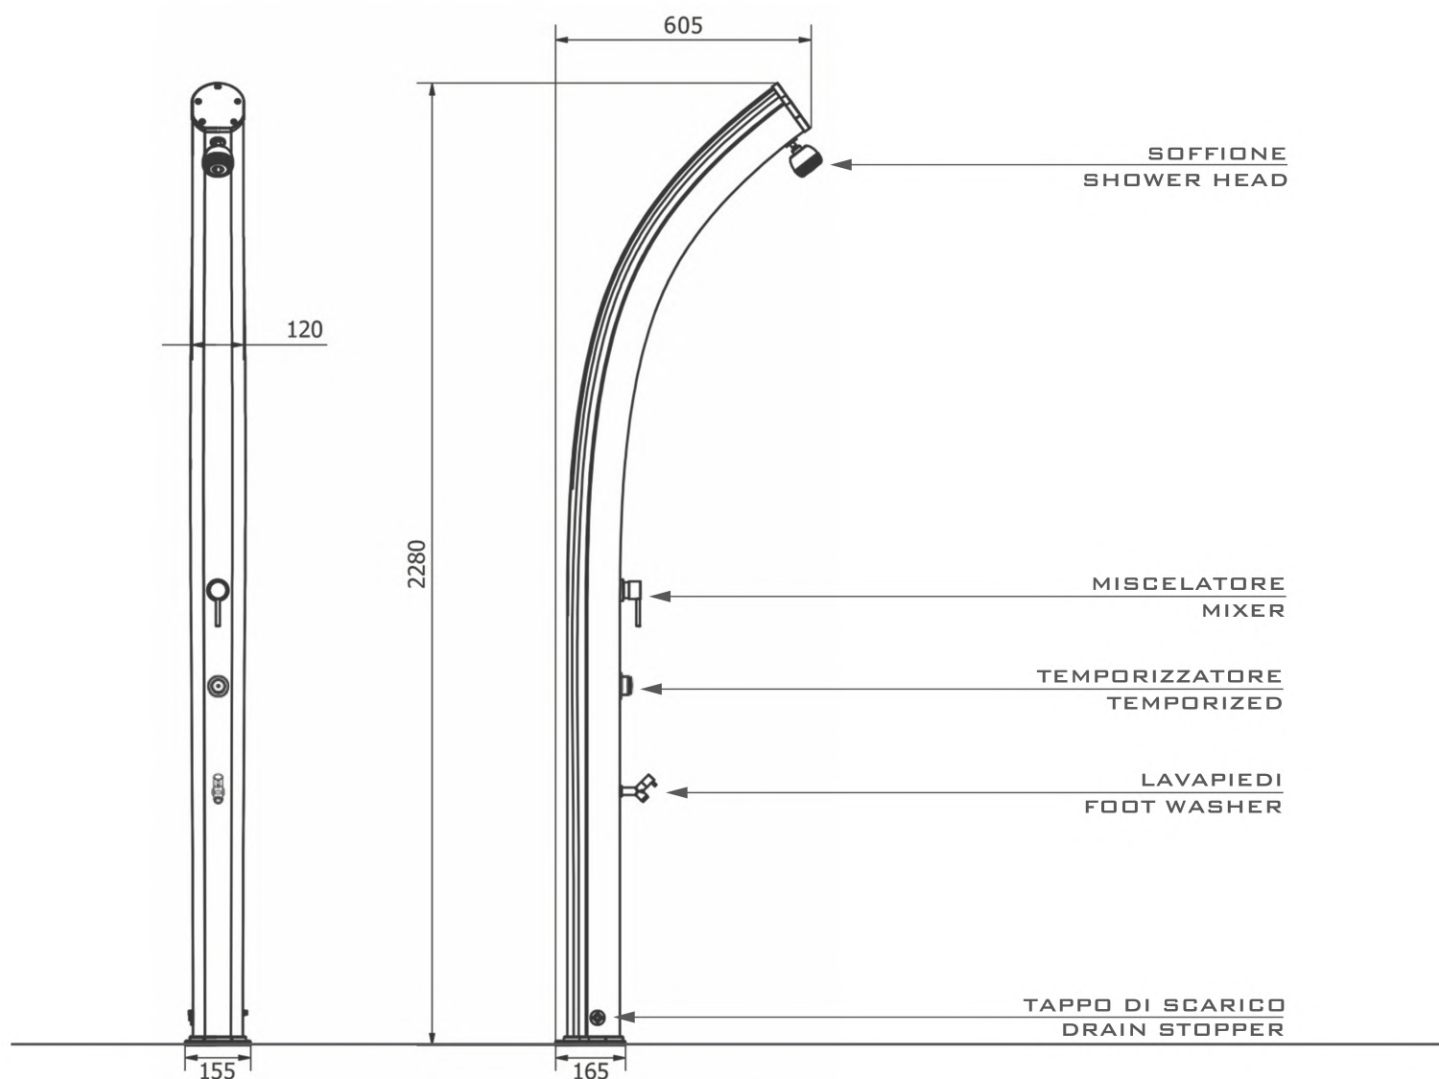

T
R
A
D
I
T
I
O
N
A
L
S

**T
R
A
D
I
T
I
O
N
A
L
I**

**T
R
A
D
I
T
I
O
N
A
L
S**

**SPRING
PLUS**

JOLLY

JOLLY:

Coniuga estetica e funzionalità e viene usata singolarmente o anche a gruppi per uso privato o professionale. La semplicità e la ricercatezza del design la rendono un vero e proprio jolly, che si può utilizzare per tutte le esigenze. Realizzata in alluminio con trattamento anti-corrosione, ha una capacità 25 litri ed è disponibile anche in versione tradizionale.