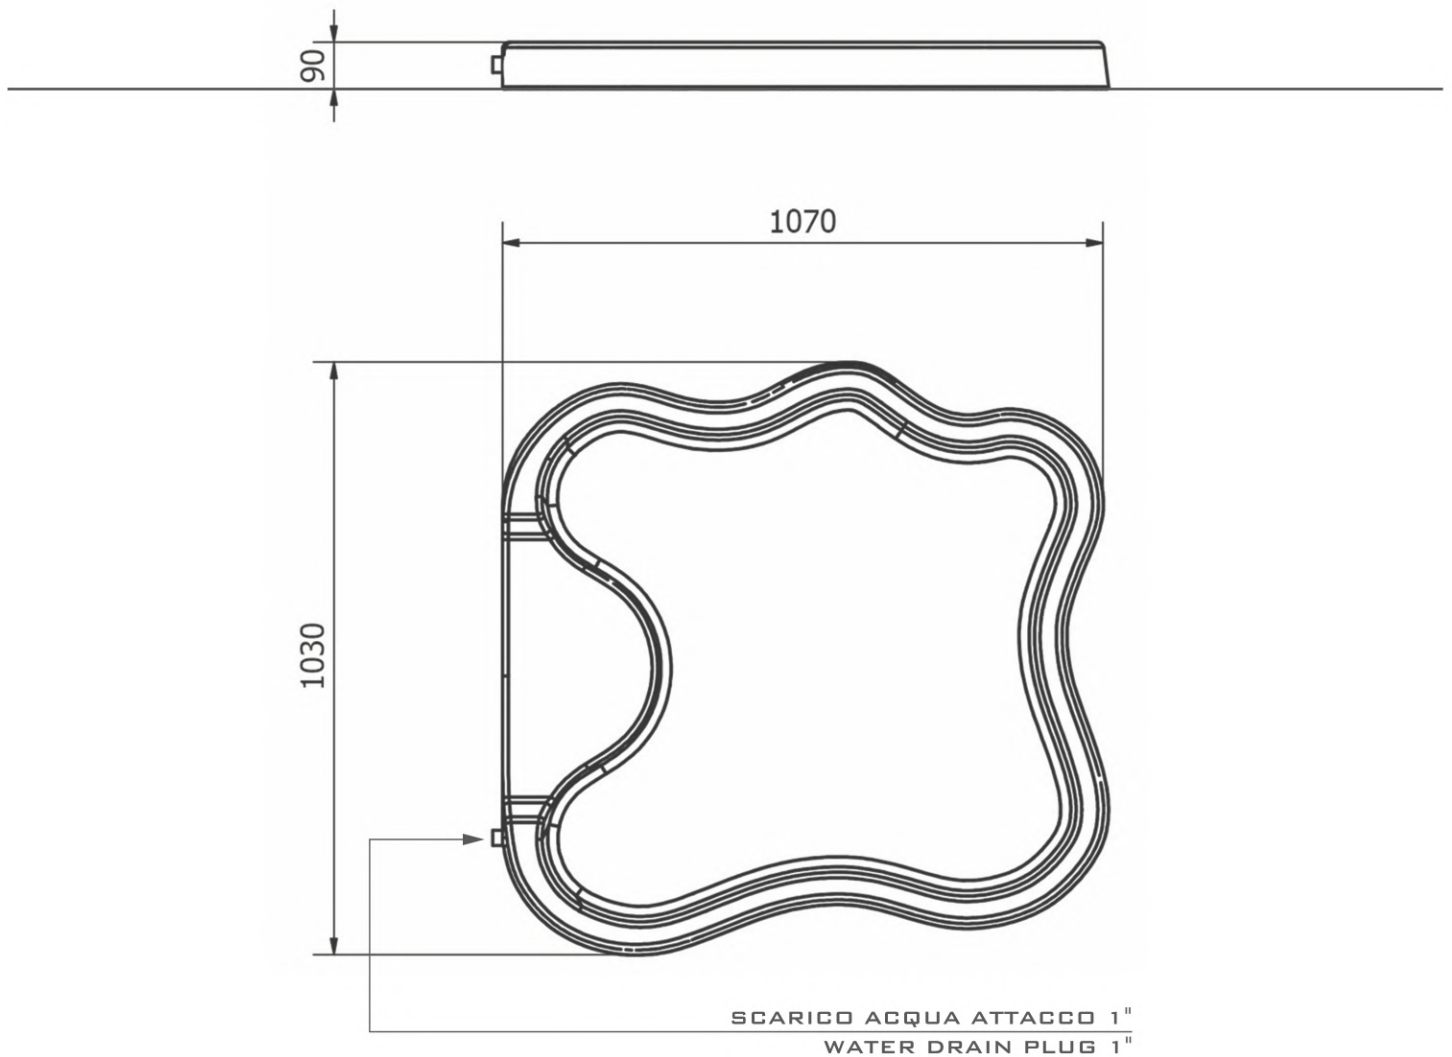

B 1 4 5

B 1 5 5

ACCESSORI DOCCE / SHOWER ACCESSORY

PIATTO DOCCIA LAKE / LAKE SHOWER BASES

D 108

PIATTO DOCCIA LAKE / LAKE SHOWER BASES

LAKE:

Il suo Design si ispira alla natura, con linee morbide ed avvolgenti, rendendo l'ambientazione armoniosa. Realizzato in polietilene HD, è particolarmente adatto all'utilizzo in ambienti esterni. Dotato di scarico orizzontale, consente il montaggio senza fori a pavimento o modifiche strutturali.