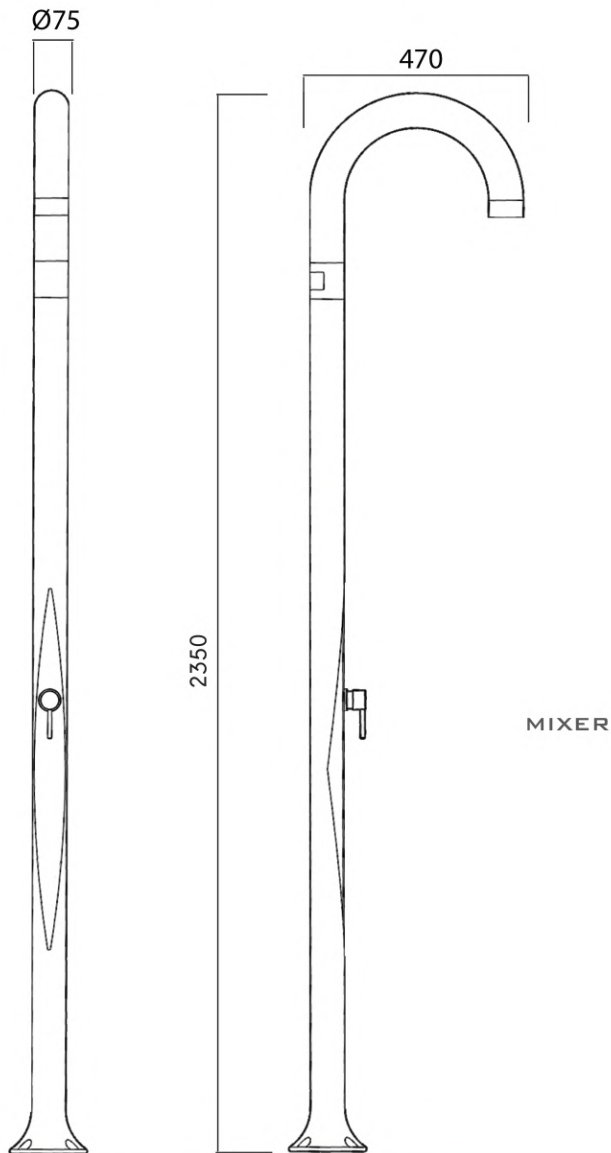

FUNNY YIN

FUNNY YANG

FUNNY

FUNNY YIN

FUNNY YANG

FUNNY YIN / FUNNY YANG

Una doccia TRADIZIONALE ad acqua calda/fredda realizzata in Polietilene HD colorato in massa.

Un design pulito, elegante e curato nel dettaglio.