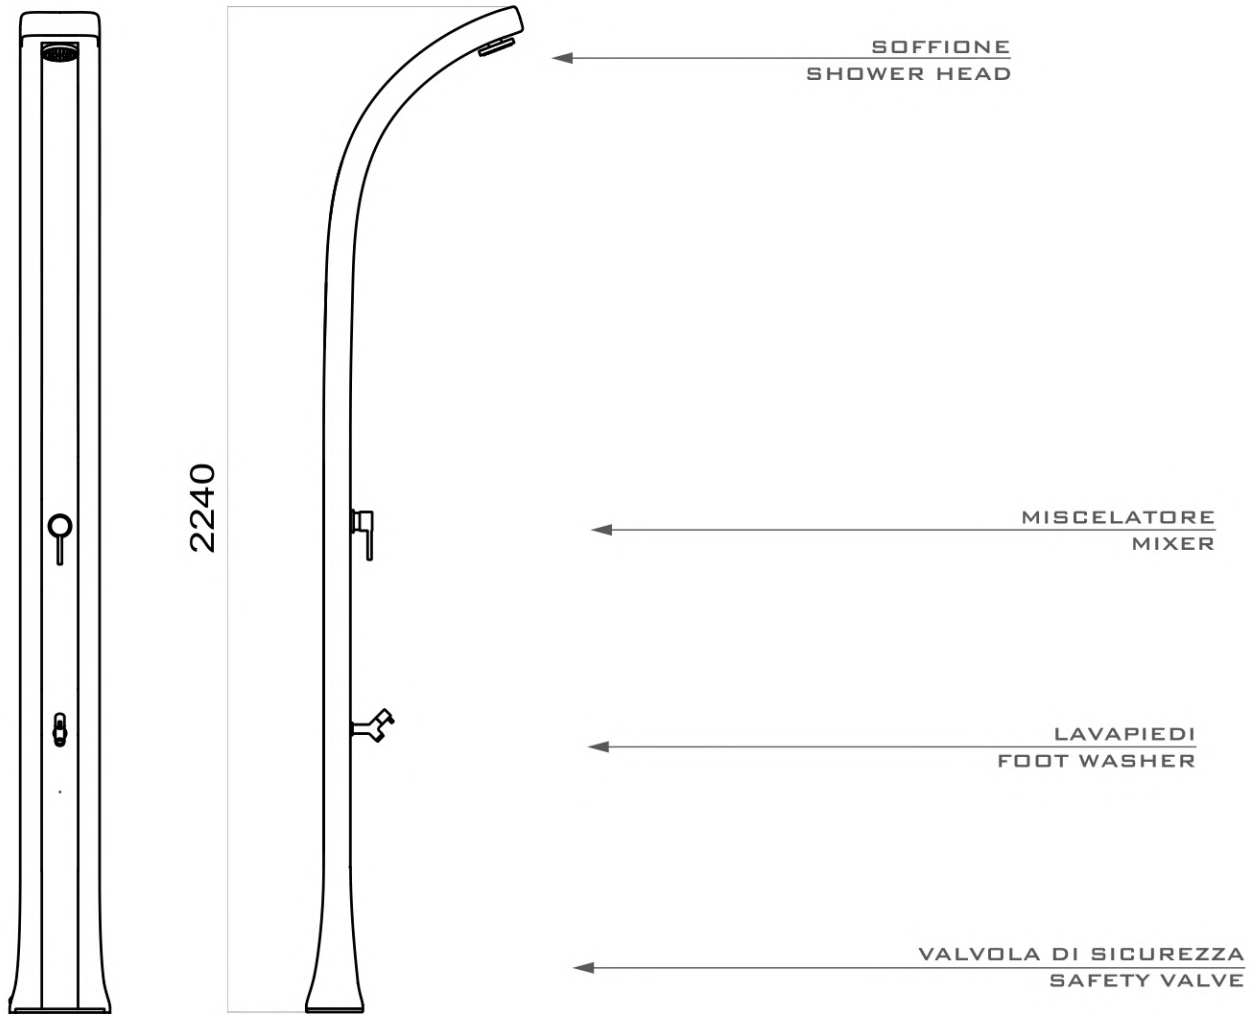

T145

T135

SPRING PLUS

SPRING PLUS

SPRING PLUS :

Plus, sorella della Spring, ma realizzata in Polietilene HD.
 Prodotto 100% MADE IN ITALY esportato in tutto il mondo .
 Colorata in massa .Super accessoriata.Disponibile in 5 versioni
 Resistente agli UV – alla salsedine – anticalcare.
 Valvola di sicurezza integrata. Facile da installare, non occorrono
 specifiche competenze. idonea a tutte le ambientazioni.
 Disponibile anche nella versione tradizionale