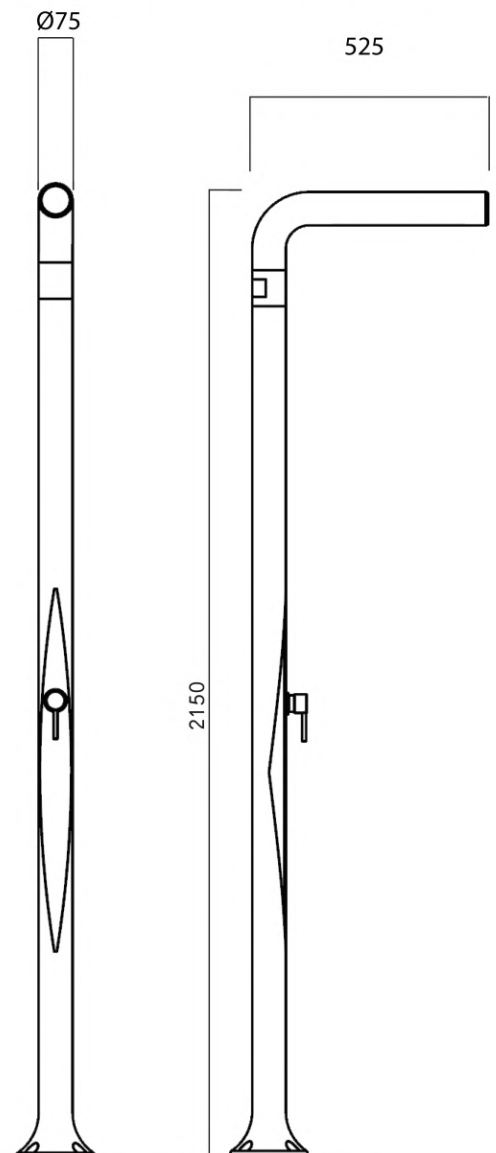

FUNNY YIN

FUNNY YANG

FUNNY

FUNNY YIN

FUNNY YANG

FUNNY YIN / FUNNY YANG

Una doccia TRADIZIONALE ad acqua calda/fredda realizzata in Polietilene HD colorato in massa.

Un design pulito, elegante e curato nel dettaglio.