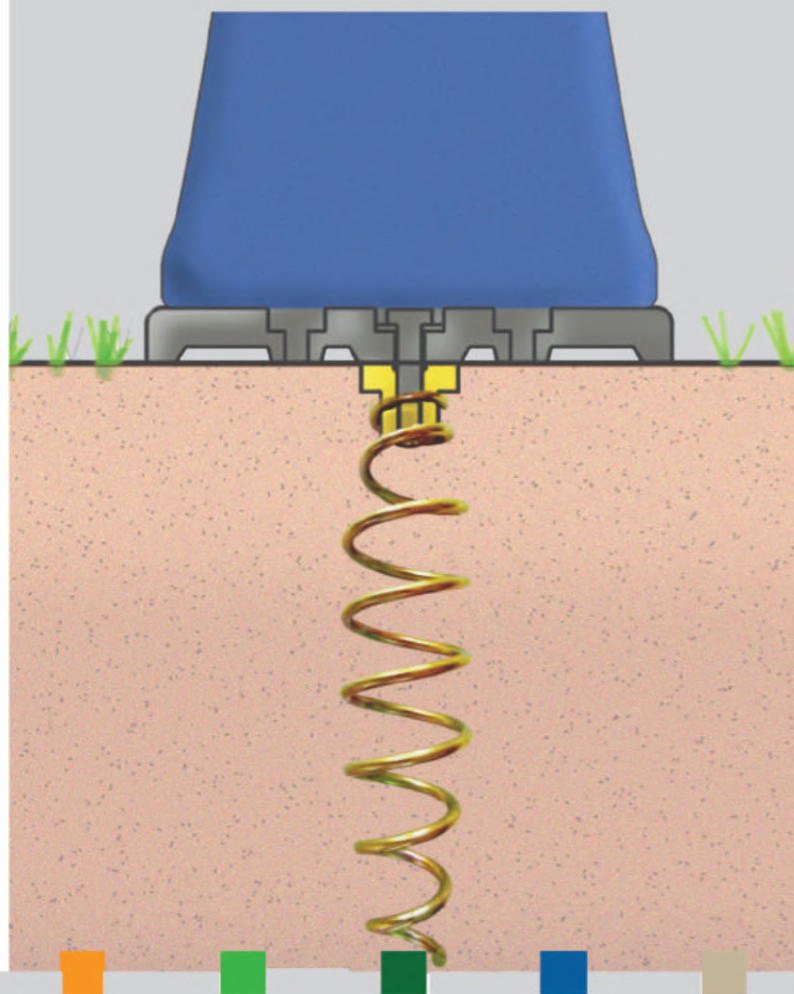

SCREW-BASED FASTENING SYSTEM:

Suitable only for HAPPY – HAPPY FIVE – HAPPY BEACH and JOLLY – JOLLY S
It can be easily installed on different surfaces, both soft ones and solid ones

D 1 2 5