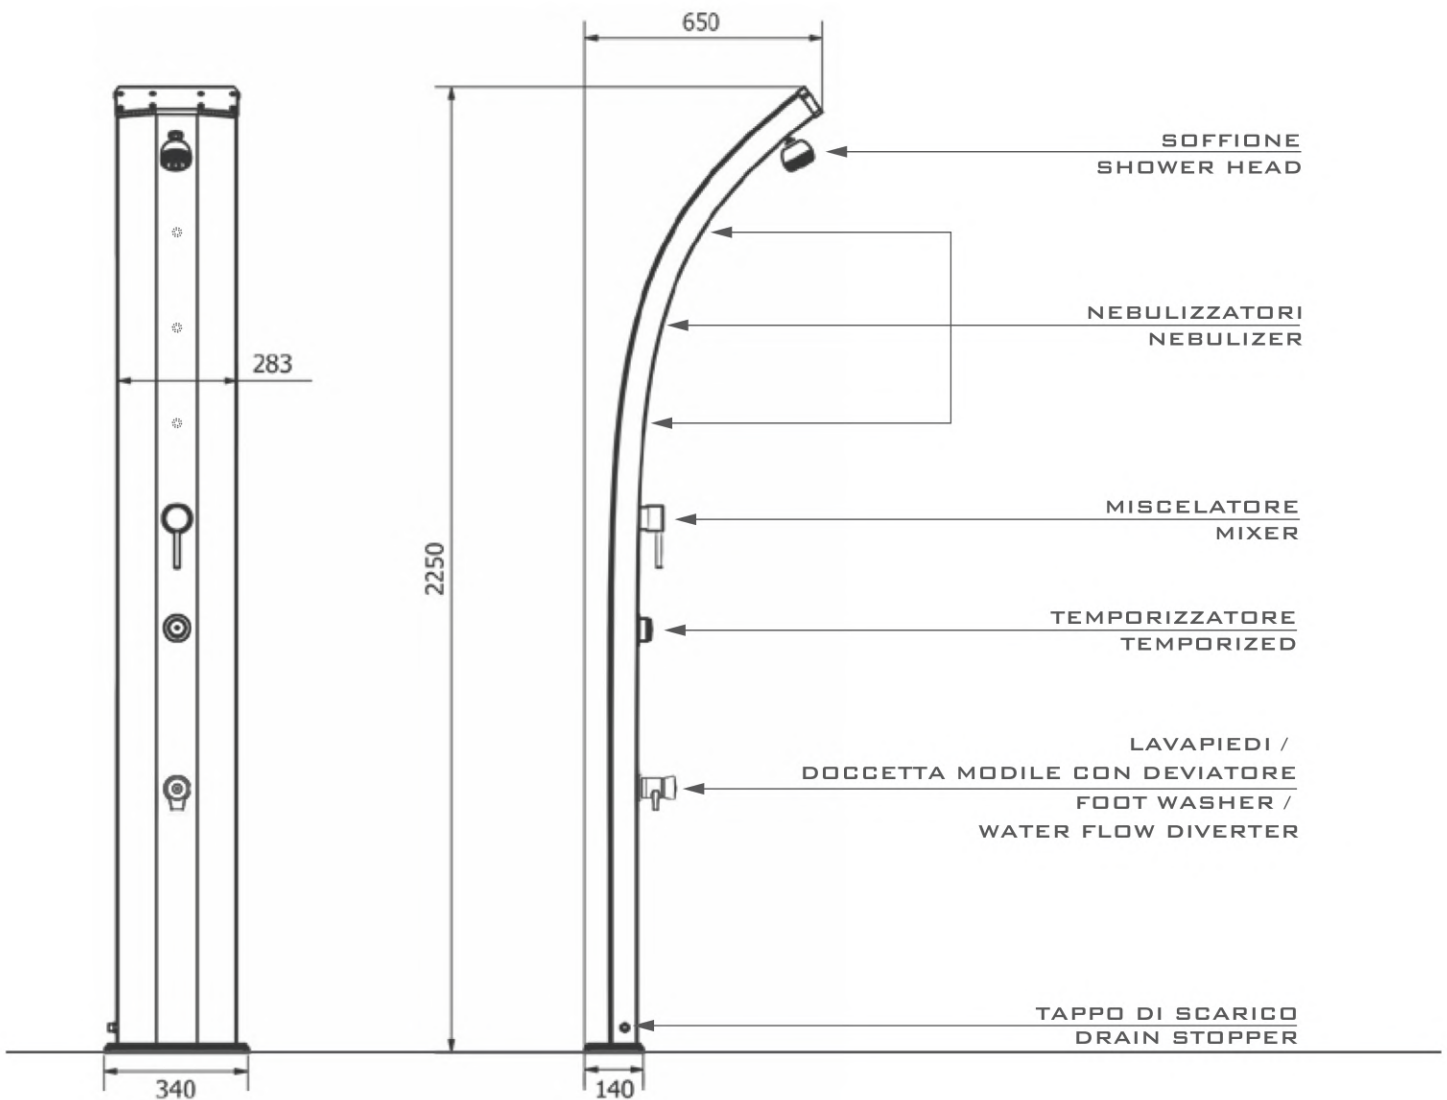

DADA

DADA:

Dal design moderno e contemporaneo, Dada è il gioiello della nostra produzione. L'armonia e l'eleganza delle sue forme la rendono un complemento d'arredo adatto per qualsiasi ambientazione. Realizzata in alluminio con trattamento anti-corrosione, è disponibile anche hybrida in tutte le versioni e colori. Disponibile anche nella versione tradizionale.

DADA:

Con su diseño moderno y contemporáneo, Dada es la joya de nuestra producción. La armonía y la elegancia de sus formas la convierten en una pieza de mobiliario adecuado para cualquier ambiente. Fabricada en aluminio con tratamiento anticorrosión, también está disponible en la versión hybrida en todas las versiones y colores. También disponible en la versión tradicional.

DADA:

With its modern contemporary design, Dada is the jewel of our production. The harmony and elegance of its form makes it suitable for any environment. Made of aluminum protected by anti-corrosion treatment, it is also available as hybrid in all versions and colors. Traditional model available.

DADA:

Avec un design moderne et contemporain, la Dada est le joyau de notre production. L'harmonie et l'élégance de ses formes font de cette douche un complément adapté à tout environnement. Fabriquée en aluminium avec traitement contre la corrosion, elle est disponible aussi bien en hybrida que dans toutes les versions et couleurs. Également disponible dans la version traditionnelle.