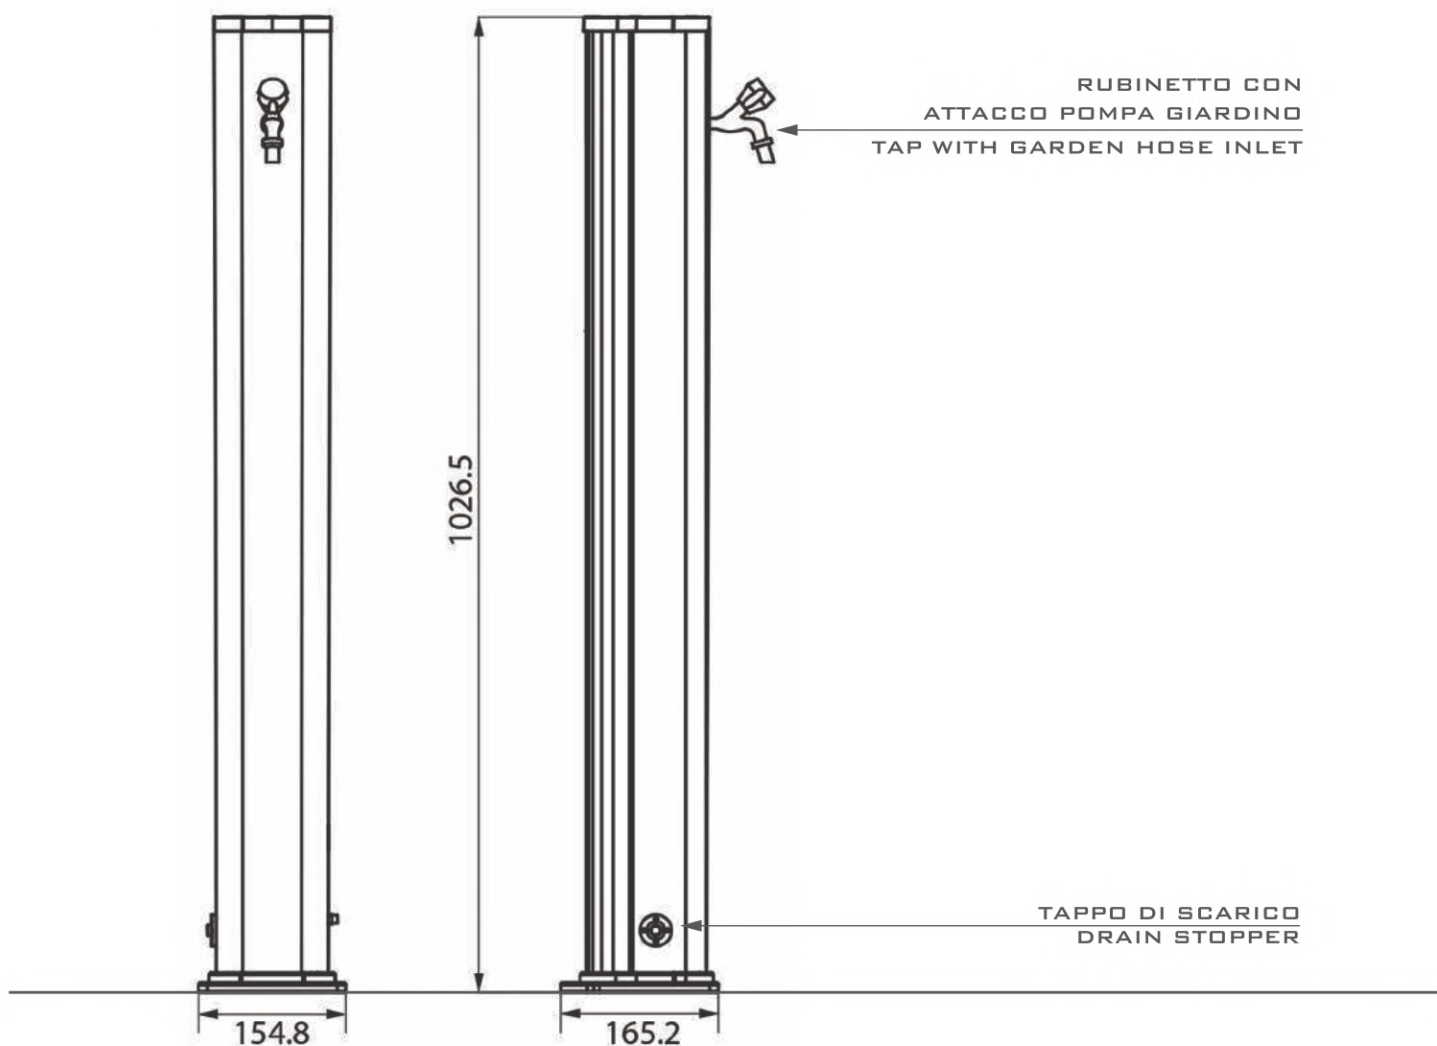

JOLLY FONTANA / JOLLY FOUNTAIN

JOLLY FONTANA – solo acqua fredda

Particolarmente idonea per piscine con copertura invernale e campeggi. Grazie alle sue ridotte dimensioni e alla sua maneggevolezza, può essere trasportata in camper o auto. Ideale per giardini privati e pubblici, è dotata di rubinetto predisposto per attacco pompa da giardino.

JOLLY FUENTE – sólo agua fría

Especialmente adecuada para piscinas con cobertura invernal y camping. Debido a su pequeño tamaño y su manejabilidad, puede ser transportada en autocaravana o coche. Ideal para jardines privados y públicos, tiene un grifo diseñado para atacar bomba de jardín.

JOLLY FOUNTAIN – only cold water

Mostly suitable for winter cover pools and camping sites. Thanks to its small size and manageability, it can be transported by camper van or by car. Ideal for private and public gardens, it is equipped with a tap designed for garden hose inlet.

JOLLY FONTAINE – seulement eau froide

Particulièrement adapté pour piscines couvertes en hiver et les campings. Grâce à sa petite taille et à sa maniabilité, elle peut être transportée dans un camping-car ou en voiture. Idéale pour jardins privés et publics, elle a un robinet conçu pour y raccorder le tuyau d'arrosage du jardin.