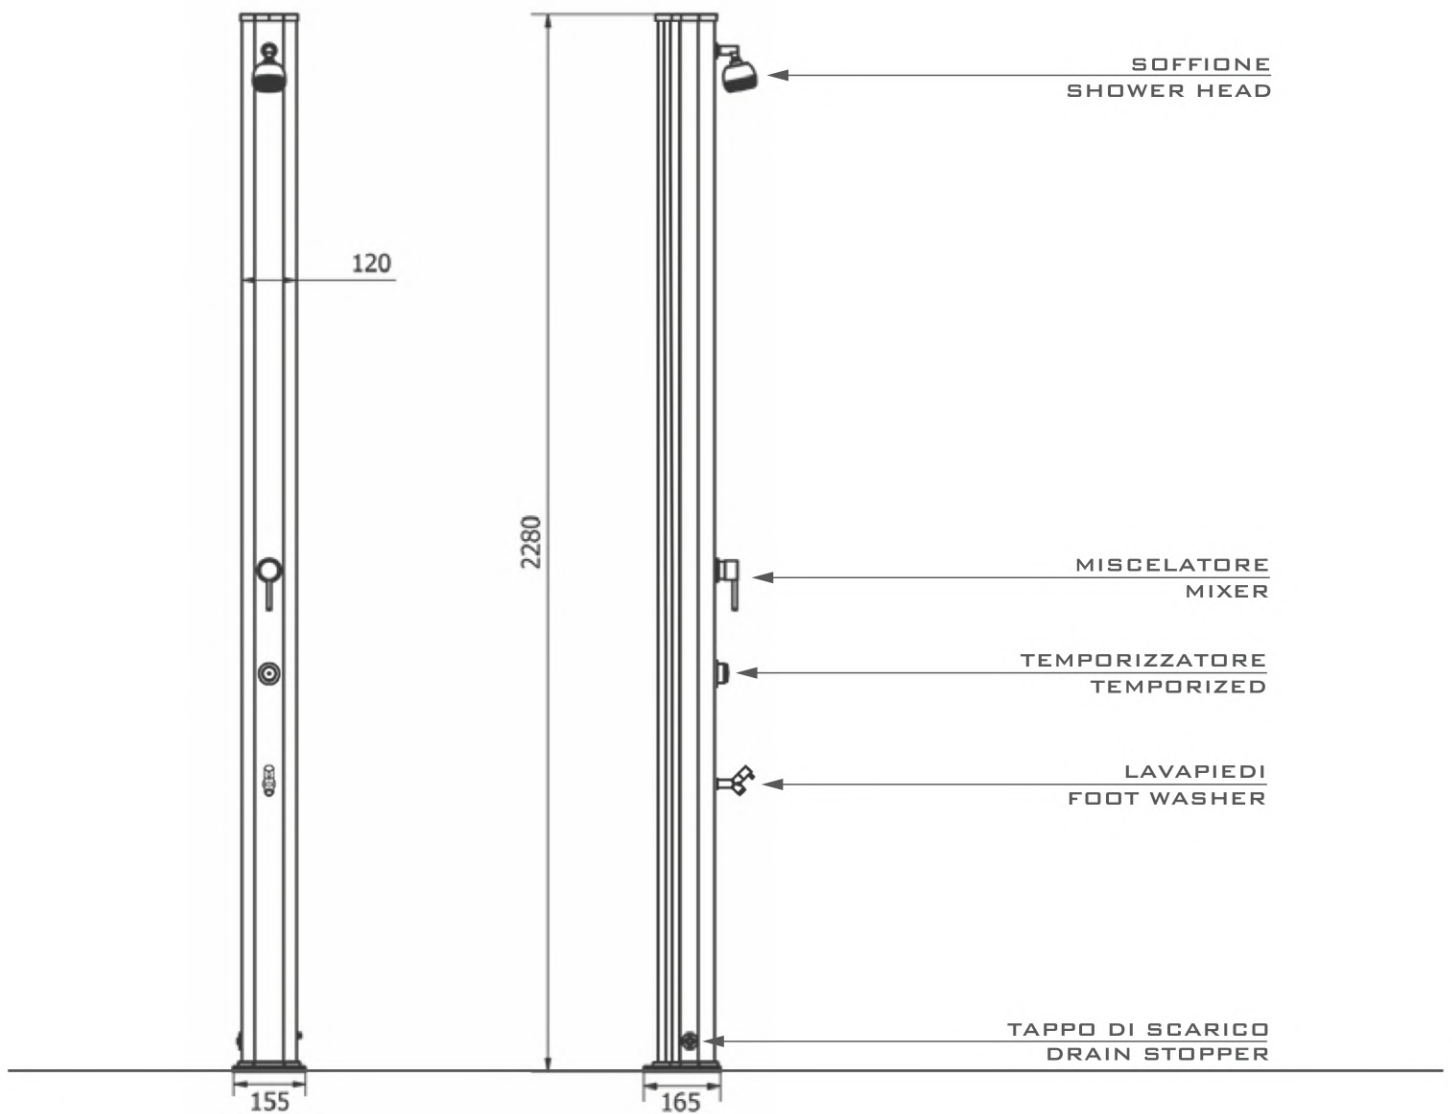

JOLLY S

JOLLY S:

Dall'immagine semplice e lineare, JOLLY S viene usata in ambienti pubblici o privati, singolarmente o a gruppi, soddisfacendo qualsiasi tipo di esigenza. Realizzata in alluminio con trattamento anti-corrosione, ha una capacità 25 litri ed è disponibile anche in versione tradizionale.

JOLLY S:

Con una imagen simple y lineal, JOLLY S se utiliza en público como en privado, individual o en grupo, para satisfacer todas las necesidades. Hecha en aluminio con tratamiento anti-corrosión, tiene una capacidad de 25 litros y está también disponible en la versión tradicional.

JOLLY S:

With a simple and linear shape, JOLLY S may be used in commercial or residential settings. Made of aluminum, protected by anti-corrosion treatment, it has a capacity to hold 25 liters and is also available in the traditional version.

JOLLY S:

Avec une image simple et droite, la JOLLY S peut être utilisée dans les lieux publics ou privés, individuellement ou en groupe, pour satisfaire tous les besoins. Produite en aluminium avec traitement contre la corrosion, elle a une capacité de 25 litres et est disponible également dans la version traditionnelle.