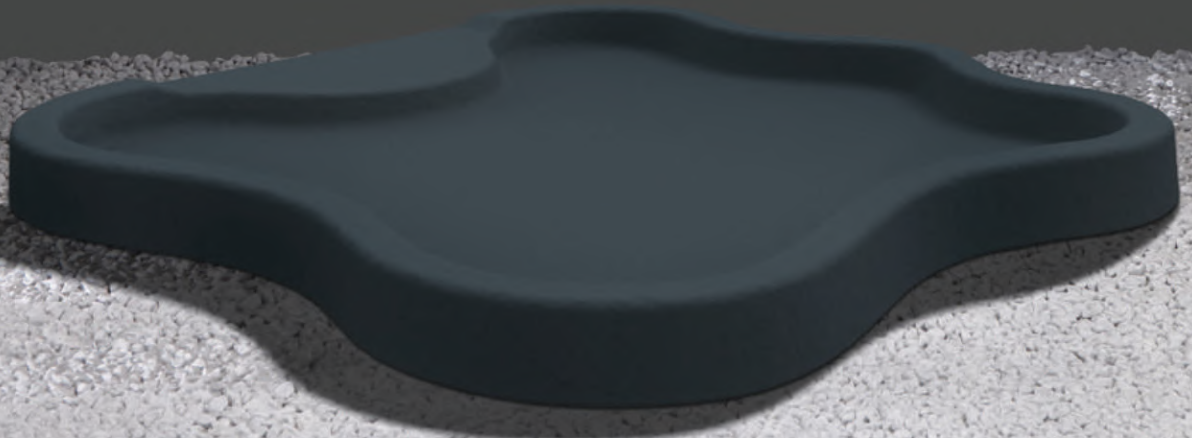

B 1 4 5

B 1 5 5

ACCESSORI DOCCE / SHOWER ACCESSORY

PIATTO DOCCIA LAKE / LAKE SHOWER BASES

D 108

PIATTO DOCCIA LAKE / LAKE SHOWER BASES

LAKE:

Il suo Design si ispira alla natura, con linee morbide ed avvolgenti, rendendo l'ambientazione armoniosa. Realizzato in polietilene HD, è particolarmente adatto all'utilizzo in ambienti esterni. Dotato di scarico orizzontale, consente il montaggio senza fori a pavimento o modifiche strutturali.