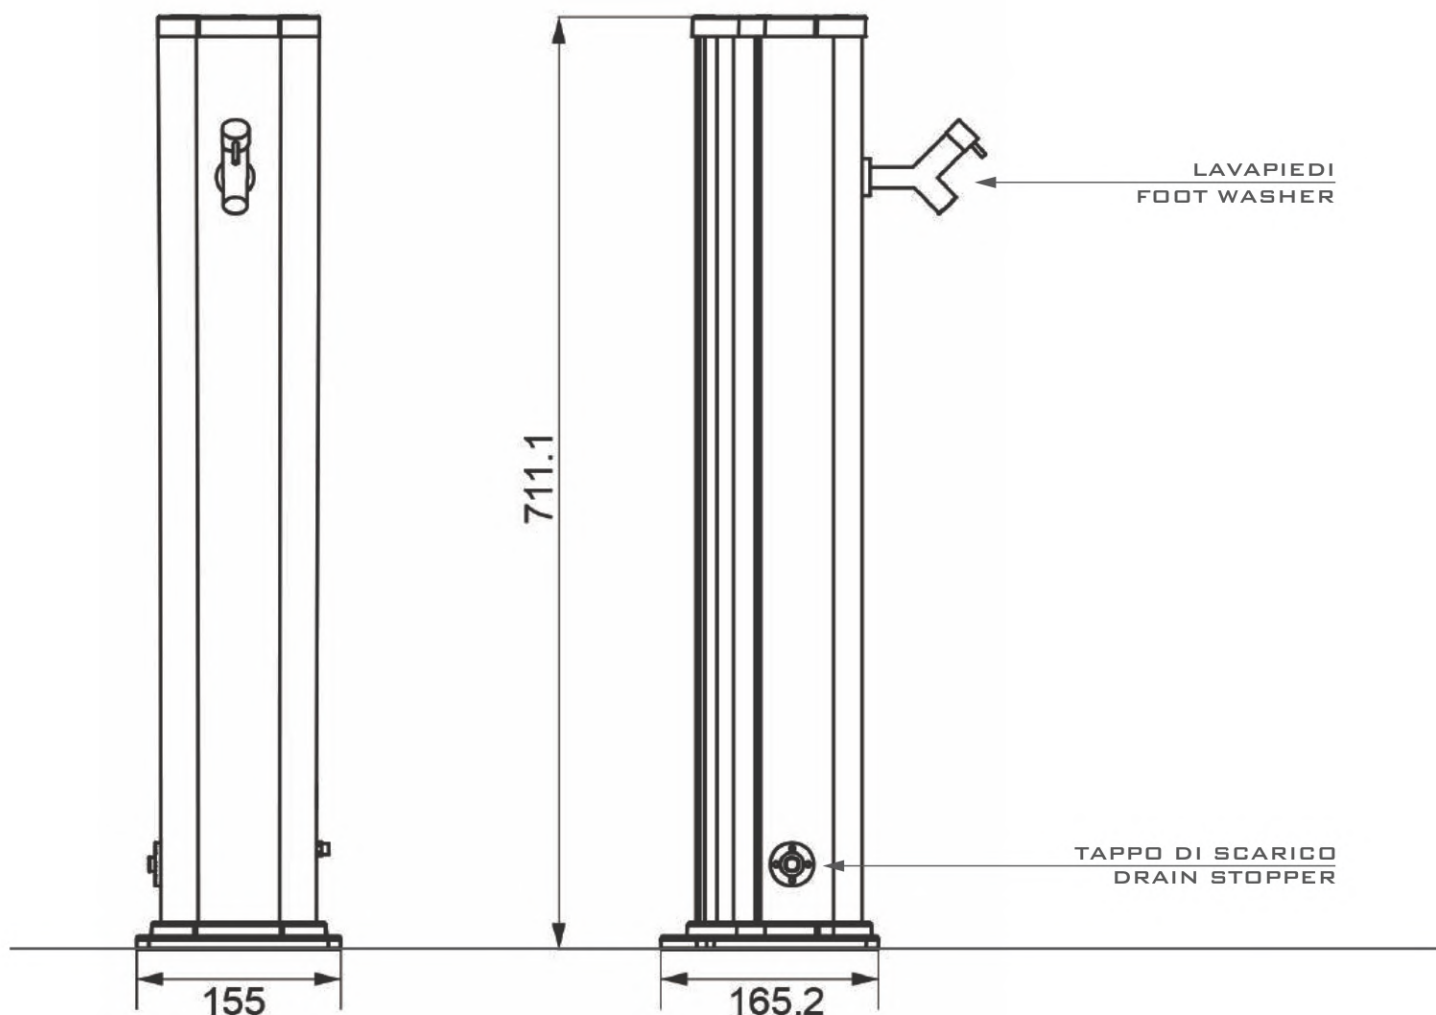

JOLLY LAVAPIEDI / JOLLY FOOT WASHER

JOLLY FONTANA:

Grazie alle sue ridotte dimensioni e alla sua maneggevolezza, può essere trasportata in camper o auto. Ideale per piscine con copertura invernale – campeggi – giardini privati e pubblici. E' dotata di lavapiedi.

JOLLY LAVAPIES:

Gracias a su pequeño tamaño y a su manejo más fácil, se puede transportar en caravana o en coche. Ideal para piscinas con cobertura invernol – camping – jardines privados y publicos. Equipado con lavapiés.

JOLLY FOOT WASHER:

Its small size, makes it easily manageable to transport by camper van or by car. Ideal for winter cover pools – camping sites – private and public gardens. Equipped with foot washer.

JOLLY RINCE-PIEDS:

Grâce à sa petite taille et sa maniabilité, elle peut être transportée en camping-car ou en voiture. Idéale pour piscines couvertes en hiver – les campings et les jardins privés ou publics. Elle est équipée d'un rince-pieds.