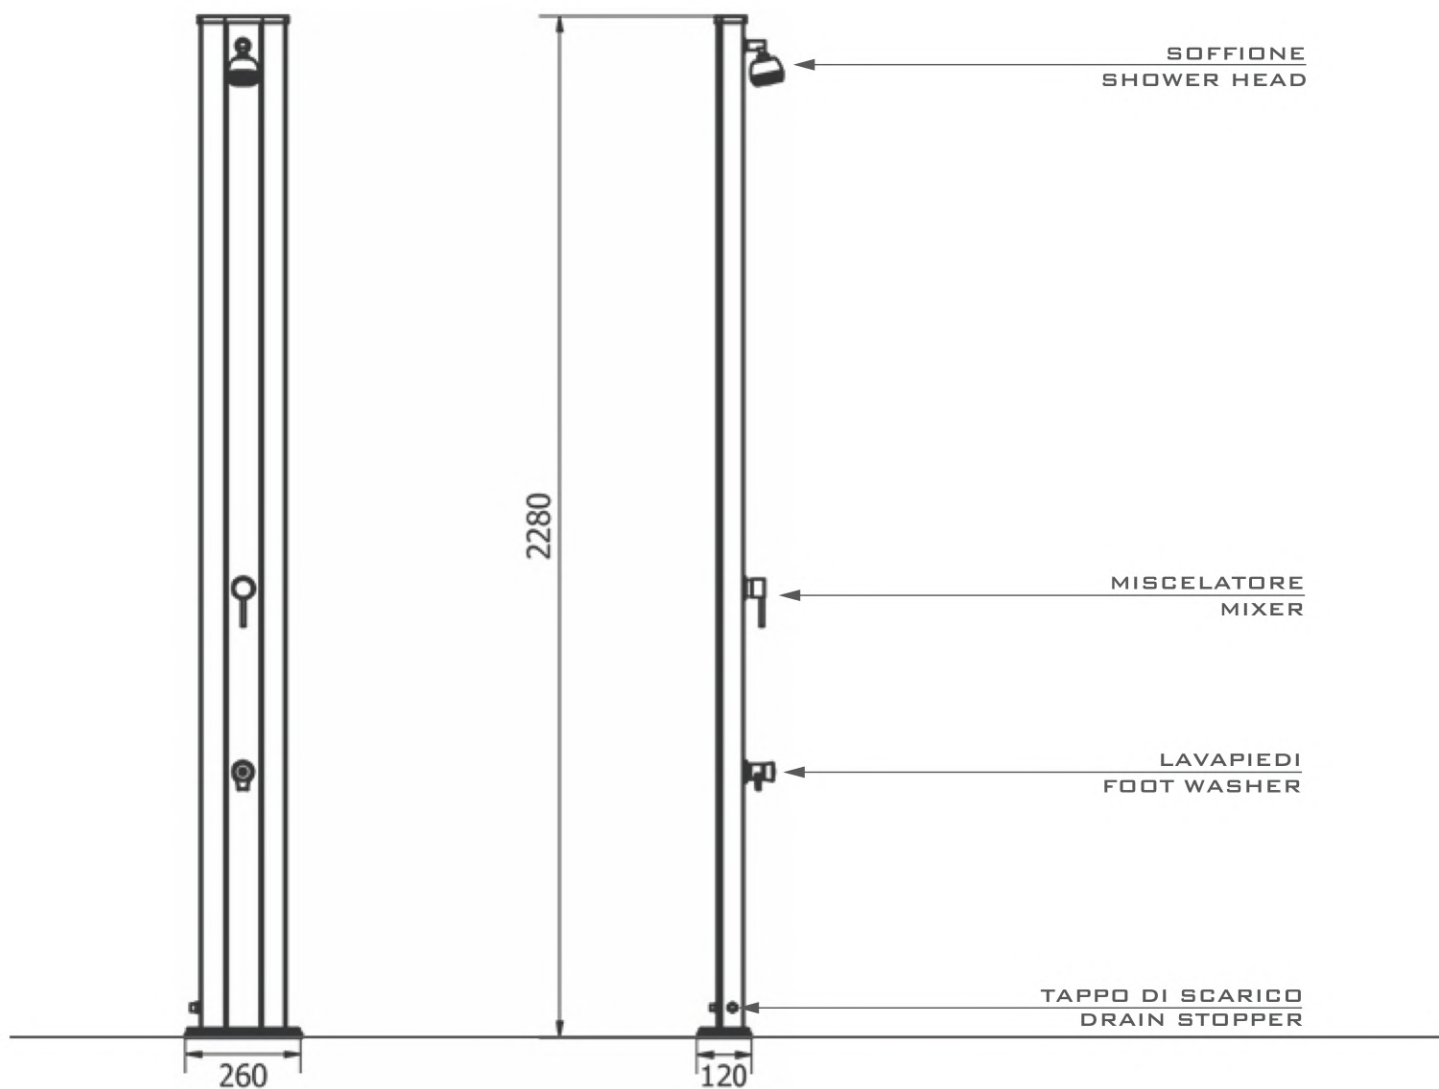

SPRING S

SPRING S:

Dal design pulito e lineare, Spring S è adatta a tutti gli spazi interni ed esterni. Realizzata in alluminio, con trattamento anti-corrosione, ha un serbatoio con capacità di 30 Litri. Disponibile anche nella versione tradizionale in tutti i colori.

SPRING S:

Con un diseño limpio y lineal, Spring S es adecuada para todos los espacios interiores y exteriores. Fabricada en aluminio con tratamiento anticorrosión, tiene un tanque de 30 litros. Disponible también en la versión tradicional y en todos los colores.

SPRING S:

With its clean and linear design, Spring S is suitable for all indoor and outdoor spaces. Made of aluminum protected by anti-corrosion treatment, it has a tank with capacity of 30 liters. Also available in the traditional model and variety of colors.

SPRING S:

De conception unique et droite, la Spring S est adaptée à tous les espaces intérieurs et extérieurs. Produite en aluminium, avec traitement contre la corrosion, elle a un réservoir de 30 litres. Disponible aussi dans la version traditionnelle et toutes les couleurs.