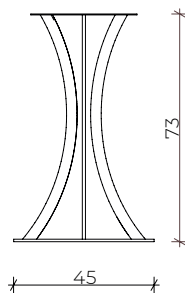

Anello inferiore spessore 8/10mm
Anello superiore spessore 3/5mm
Archi con tubo 35 * 12mm.
Tutto in acciaio verniciato a polvere poliestere nei colori RAL, cromo argento lucido, finitura oro lucido e ottone satinato.