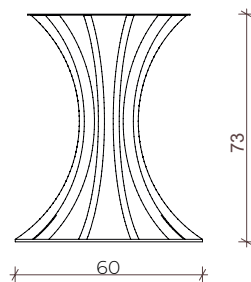

Anello inferiore spessore 8/10mm
Anello superiore spessore 3/5mm
Archi con tubo 35 * 12mm.
Tutto in acciaio verniciato a polvere poliestere nei colori RAL, cromo argento lucido, finitura oro lucido e ottone satinato.