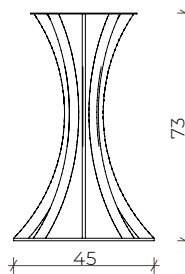

Anello inferiore spessore 8/10mm
Anello superiore spessore 3/5mm
Archi con tubo 35 * 12mm.
Tutto in acciaio verniciato a polvere poliestere nei colori RAL, cromo argento lucido, finitura oro lucido e ottone satinato.