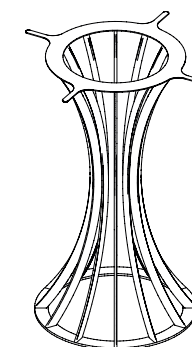

14 archi ø100 cm

Anello inferiore spessore 8/10mm
Anello superiore spessore 3/5mm
Archi con tubo 35 * 12mm.
Tutto in acciaio verniciato a polvere poliestere nei colori RAL, cromo argento lucido, finitura oro lucido e ottone satinato.

4 archi ø45 cm

Anello inferiore spessore 8/10mm
Anello superiore spessore 3/5mm
Archi con tubo 35 * 12mm.
Tutto in acciaio verniciato a polvere poliestere nei colori RAL, cromo argento lucido, finitura oro lucido e ottone satinato.

8 archi ø45 cm

Anello inferiore spessore 8/10mm
Anello superiore spessore 3/5mm
Archi con tubo 35 * 12mm.
Tutto in acciaio verniciato a polvere poliestere nei colori RAL, cromo argento lucido, finitura oro lucido e ottone satinato.