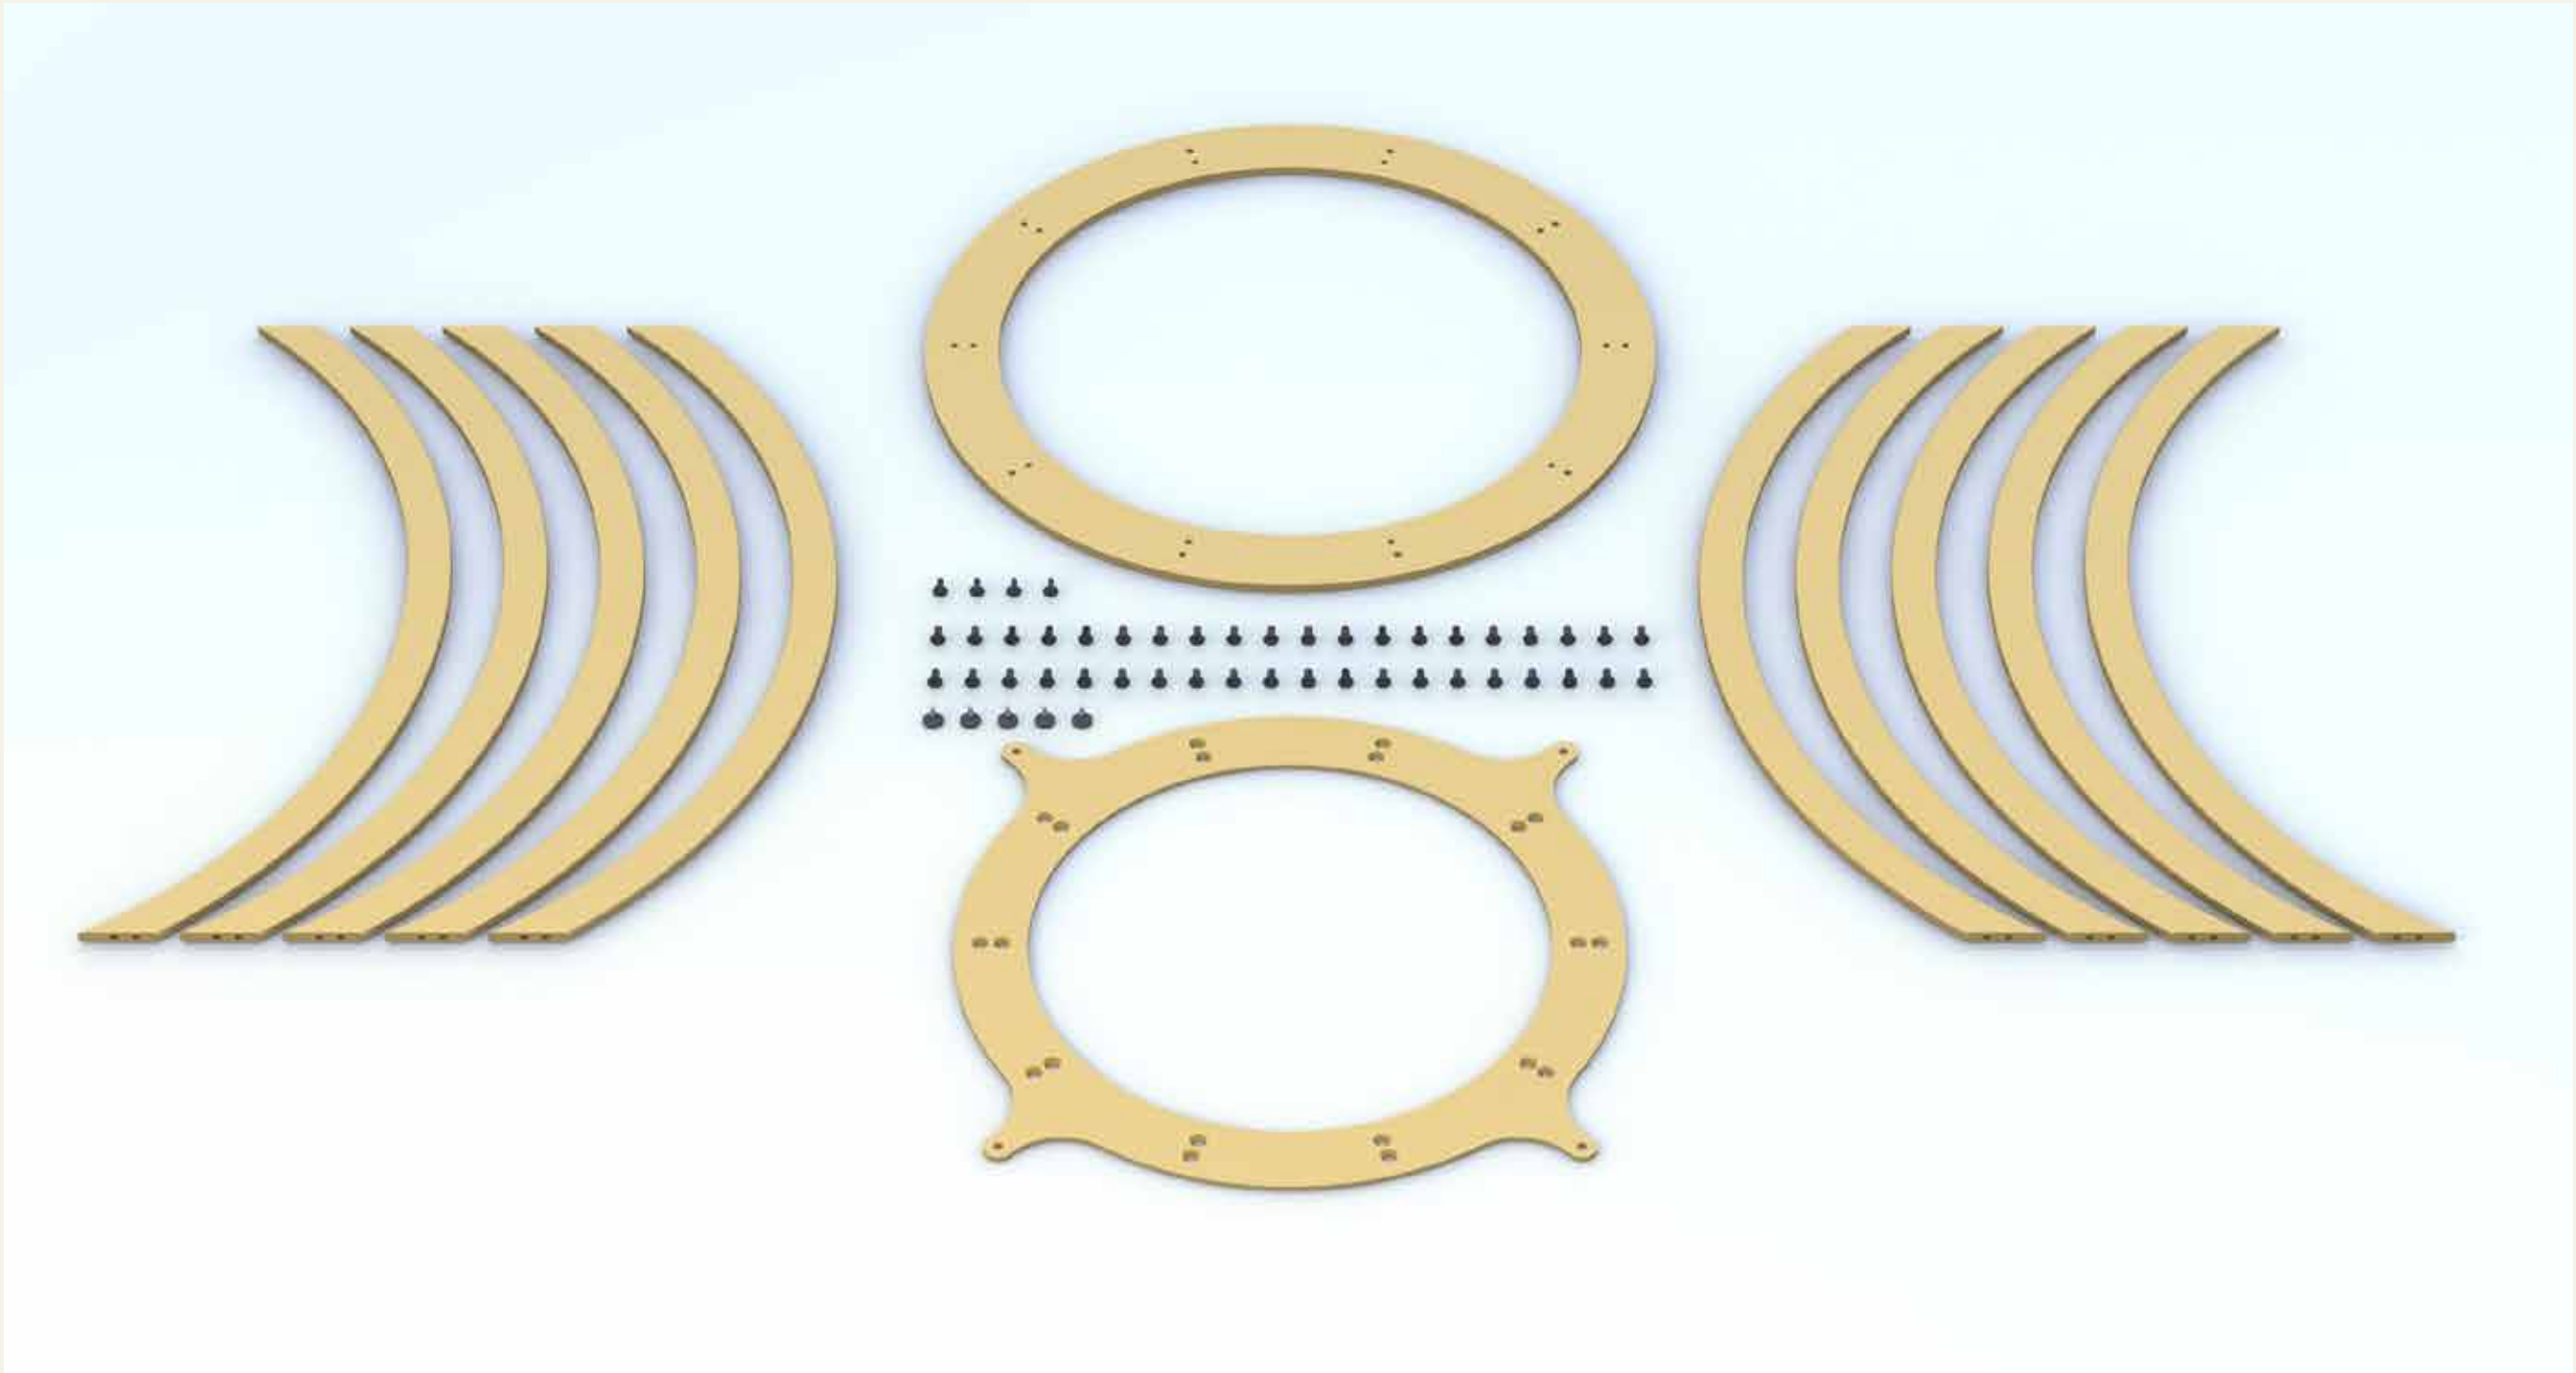

Tavolo in acciaio
base Ø45cm - 8 archi
h 110cm
Piano in marmo / marmo
ceramico nero Ø60cm

Tavolo in acciaio
base Ø100cm
14 archi / h 74cm
Piano in marmo / marmo
ceramico nero Ø200cm

Tavolo in acciaio
base Ø60cm
12 archi / h 110cm
Piano in marmo / marmo
ceramico nero Ø80cm

Tavolo in acciaio
base ø80cm
12 archi / h 74cm
Piano in marmo / marmo
ceramico nero 200 x 100 cm

Tavolo in acciaio
base ø45cm
8 archi / h 74cm
Piano in marmo / marmo
ceramico bianco
250 cm x 125 cm

Tavolo in acciaio
base ø60cm -
10 archi / h 74cm
Piano in marmo / marmo
ceramico nero
300 cm x 150 cm

3 archi ø45 cm

Anello inferiore spessore 8/10mm
Anello superiore spessore 3/5mm
Archi con tubo 35 * 12mm.
Tutto in acciaio verniciato a polvere poliestere nei colori RAL, cromo argento lucido, finitura oro lucido e ottone satinato.