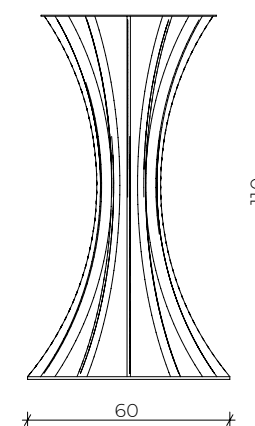

Anello inferiore spessore 8/10mm
Anello superiore spessore 3/5mm
Archi con tubo 35 * 12mm.
Tutto in acciaio verniciato a polvere poliestere nei colori RAL, cromo argento lucido, finitura oro lucido e ottone satinato.