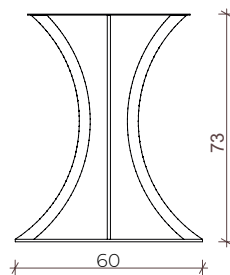

Anello inferiore spessore 8/10mm
Anello superiore spessore 3/5mm
Archi con tubo 35 * 12mm.
Tutto in acciaio verniciato a polvere poliestere nei colori RAL, cromo argento lucido, finitura oro lucido e ottone satinato.