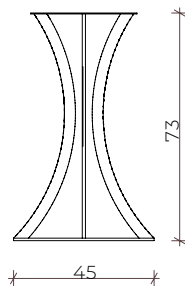

Anello inferiore spessore 8/10mm
Anello superiore spessore 3/5mm
Archi con tubo 35 * 12mm.
Tutto in acciaio verniciato a polvere poliestere nei colori RAL, cromo argento lucido, finitura oro lucido e ottone satinato.