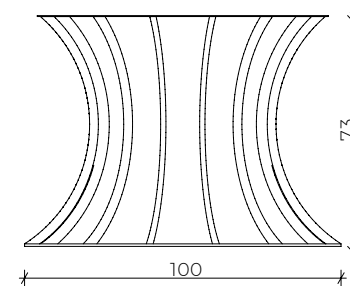

Anello inferiore spessore 8/10mm
Anello superiore spessore 3/5mm
Archi con tubo 35 * 12mm.
Tutto in acciaio verniciato a polvere poliestere nei colori RAL, cromo argento lucido, finitura oro lucido e ottone satinato.