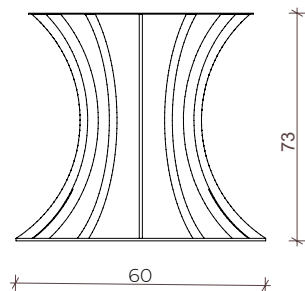

Anello inferiore spessore 8/10mm
Anello superiore spessore 3/5mm
Archi con tubo 35 * 12mm.
Tutto in acciaio verniciato a polvere poliestere nei colori RAL, cromo argento lucido, finitura oro lucido e ottone satinato.