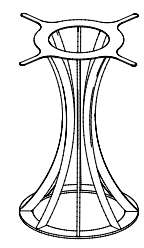

Tavolo in acciaio
base ø80cm
12 archi / h 74cm
Piano in marmo / marmo
ceramico nero 200 x 100 cm

Tavolo in acciaio
base ø45cm
8 archi / h 74cm
Piano in marmo / marmo
ceramico bianco
250 cm x 125 cm

Tavolo in acciaio
base ø60cm -
10 archi / h 74cm
Piano in marmo / marmo
ceramico nero
300 cm x 150 cm

14 archi ø100 cm

Anello inferiore spessore 8/10mm
Anello superiore spessore 3/5mm
Archi con tubo 35 * 12mm.
Tutto in acciaio verniciato a polvere poliestere nei colori RAL, cromo argento lucido, finitura oro lucido e ottone satinato.

4 archi ø45 cm

Anello inferiore spessore 8/10mm
Anello superiore spessore 3/5mm
Archi con tubo 35 * 12mm.
Tutto in acciaio verniciato a polvere poliestere nei colori RAL, cromo argento lucido, finitura oro lucido e ottone satinato.

8 archi ø45 cm

Anello inferiore spessore 8/10mm
Anello superiore spessore 3/5mm
Archi con tubo 35 * 12mm.
Tutto in acciaio verniciato a polvere poliestere nei colori RAL, cromo argento lucido, finitura oro lucido e ottone satinato.