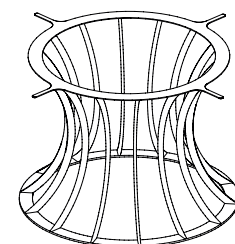

Tavolo in acciaio
base Ø45cm - 8 archi
h 110cm
Piano in marmo / marmo
ceramico nero Ø60cm

Tavolo in acciaio
base Ø100cm
14 archi / h 74cm
Piano in marmo / marmo
ceramico nero Ø200cm

Tavolo in acciaio
base Ø60cm
12 archi / h 110cm
Piano in marmo / marmo
ceramico nero Ø80cm

Tavolo in acciaio
base ø80cm
12 archi / h 74cm
Piano in marmo / marmo
ceramico nero 200 x 100 cm

Tavolo in acciaio
base ø45cm
8 archi / h 74cm
Piano in marmo / marmo
ceramico bianco
250 cm x 125 cm

Tavolo in acciaio
base ø60cm -
10 archi / h 74cm
Piano in marmo / marmo
ceramico nero
300 cm x 150 cm

3 archi ø45 cm

Anello inferiore spessore 8/10mm
Anello superiore spessore 3/5mm
Archi con tubo 35 * 12mm.
Tutto in acciaio verniciato a polvere poliestere nei colori RAL, cromo argento lucido, finitura oro lucido e ottone satinato.

14 archi ø100 cm

Anello inferiore spessore 8/10mm
Anello superiore spessore 3/5mm
Archi con tubo 35 * 12mm.
Tutto in acciaio verniciato a polvere poliestere nei colori RAL, cromo argento lucido, finitura oro lucido e ottone satinato.