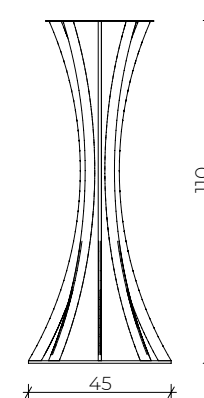

Anello inferiore spessore 8/10mm
Anello superiore spessore 3/5mm
Archi con tubo 35 * 12mm.
Tutto in acciaio verniciato a polvere poliestere nei colori RAL, cromo argento lucido, finitura oro lucido e ottone satinato.