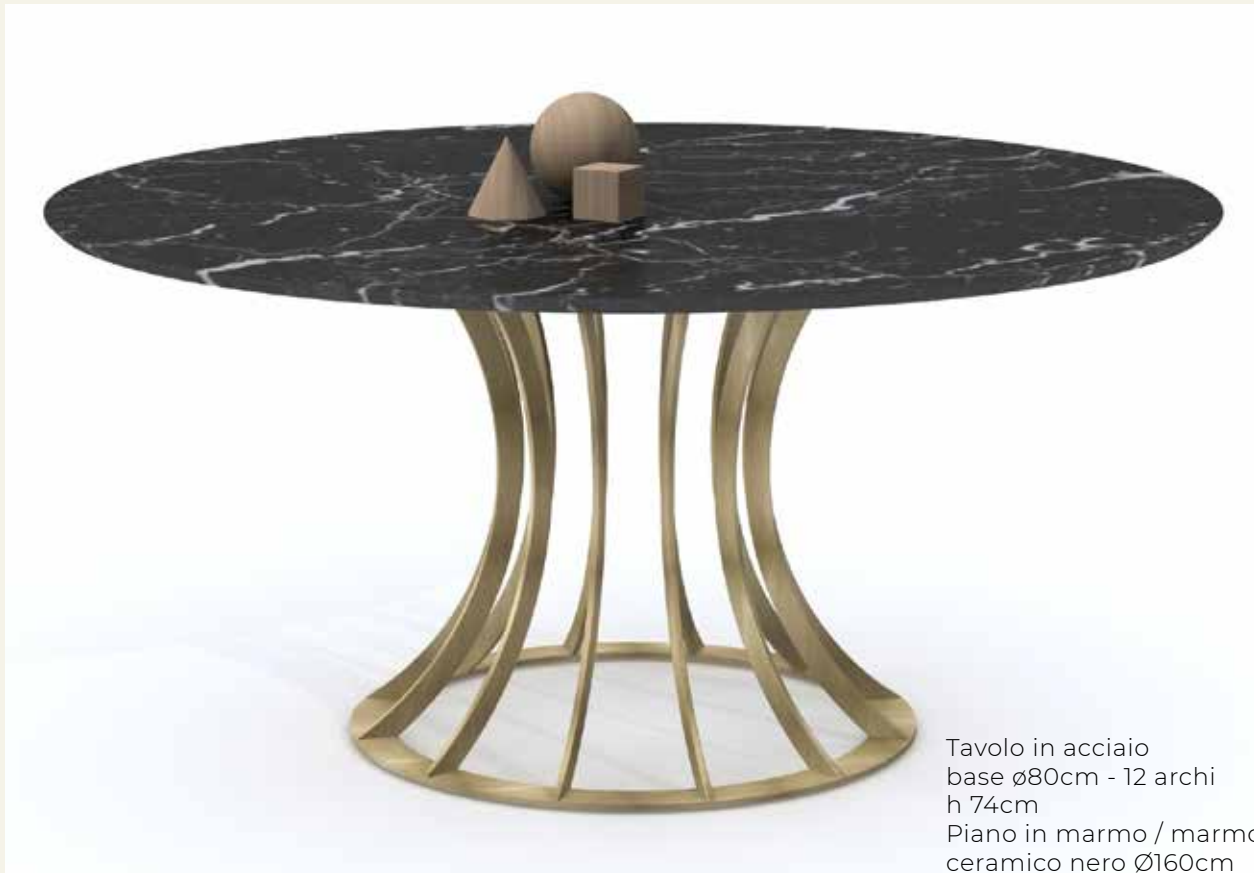

Tavolo in acciaio
base Ø45cm - 8 archi / h 74cm
Piano in marmo / marmo ceramico nero
Ø80cm
con cornice in acciaio cromato

Tavolo in acciaio
base Ø60cm
10 archi / h 74cm
Piano in marmo / marmo ceramico
bianco Ø120cm
con cornice in acciaio cromato

Tavolo in acciaio
base Ø45cm - 3 archi / h 74cm
Piano in marmo / marmo ceramico bianco
Ø80cm

Tavolo in acciaio
base Ø60cm
4 archi / h 74cm
Piano in marmo / marmo ceramico
nero Ø120cm

Tavolo in acciaio
base ø60cm - 10 archi / h 74cm
Piano in marmo / marmo ceramico bianco Ø120cm
con cornice in acciaio dorato

Tavolo in acciaio
base ø45cm - 8 archi / h 74cm
Piano in marmo / marmo ceramico nero Ø80cm
con cornice in acciaio cromato

Tavolo in acciaio
base Ø80cm - 12 archi
h 74cm
Piano in marmo / marmo
ceramico nero Ø160cm