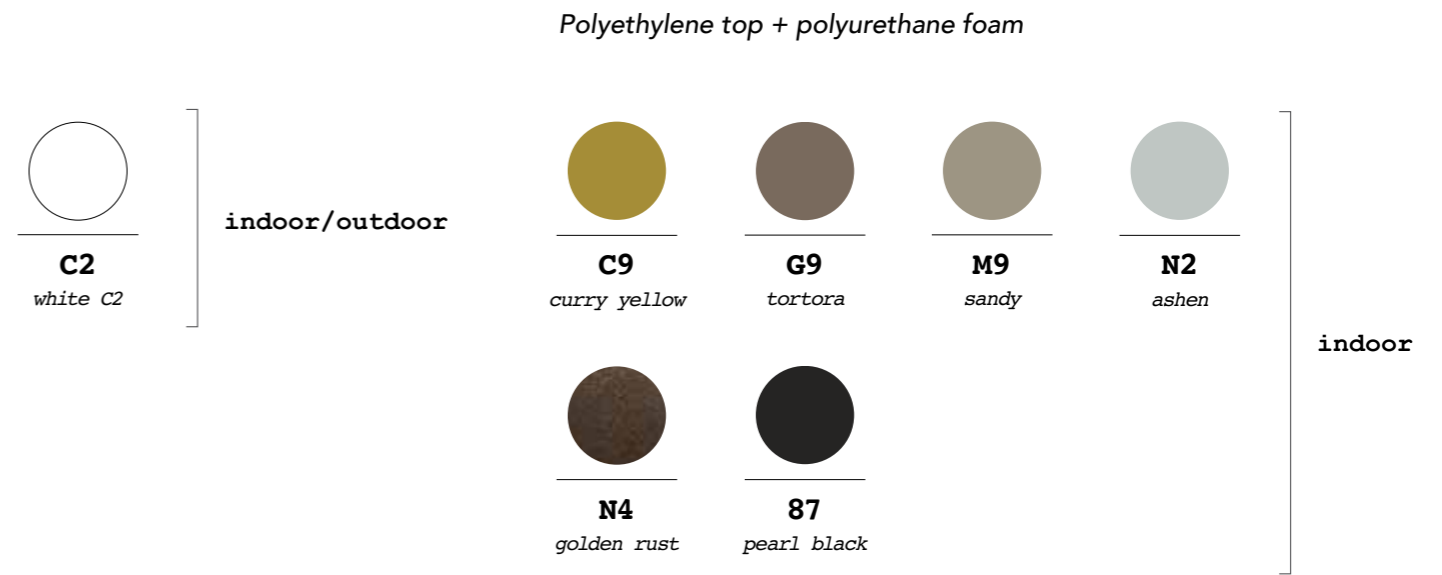

A4449

DETAILS

Jetlag
Jetlag Chair

PE - STANDARD FINISHINGS

PE - BASIC COLOURS TOP

TOP COLOURS

PE - SPECIAL COLORS *on demand*

TOP FINISHINGS