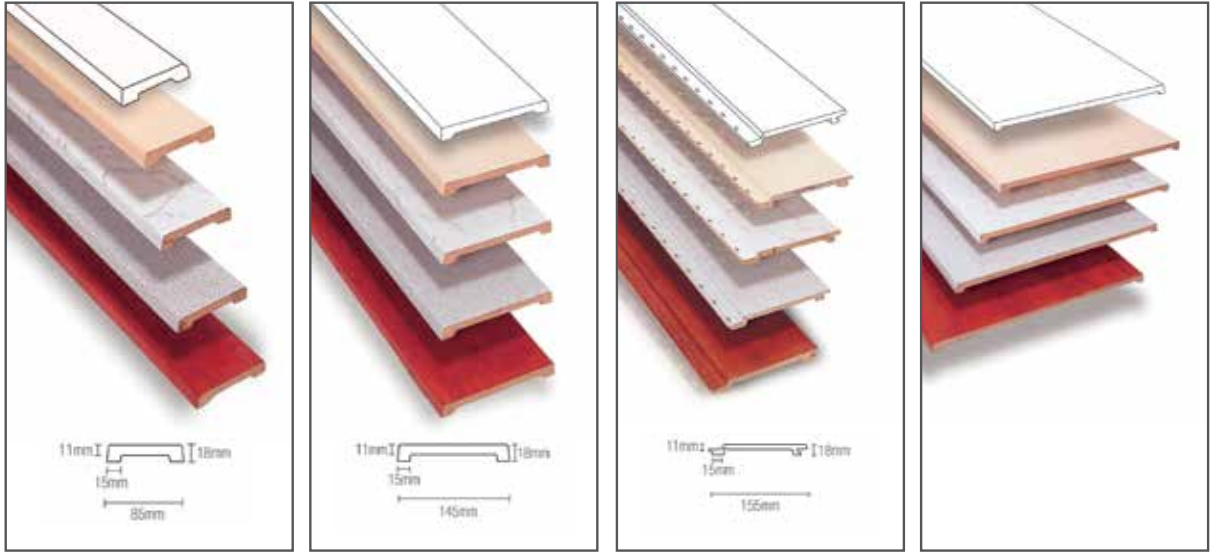

5658

White Block

7537

YAPI PROFİLLERİ | PROFILES

YAPI PROFİLLERİ

profiles

yapı profilleri profiles

SEMBOL / SYMBOL	TİP / TYPE (mm)	TİP / TYPE (inch)	KESİT / CROSS SECTION	AĞIRLIK / WEIGHT (kg)	PALETTEKİ SAYI / QUANTITY IN A PALLET
	85 x 5500	3 x 217		5.8	6
	145 x 5500	6 x 217		8.8	6
	155 x 5500	8 x 217		9	6
	600 x 5500	24 x 217		48	2