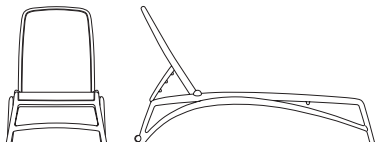

ATLANTICO

polypropylene fiberglass - synthetic fabric

CAFFÈ
celeste