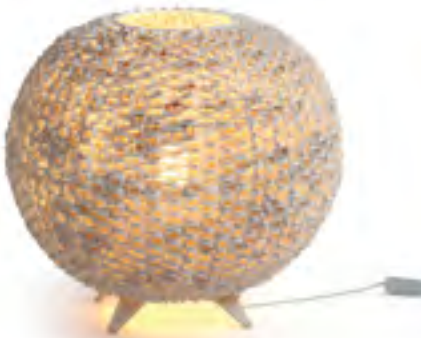

Lámpara de suspensión
Suspension lamp

Acabado
Finish

0619-4134W25L

Nall

Bambú decapé.
Limewashed bamboo.

d: 40 cm.
h: 41 cm.

Lámpara de sobremesa
Table lamp

Acabado
Finish