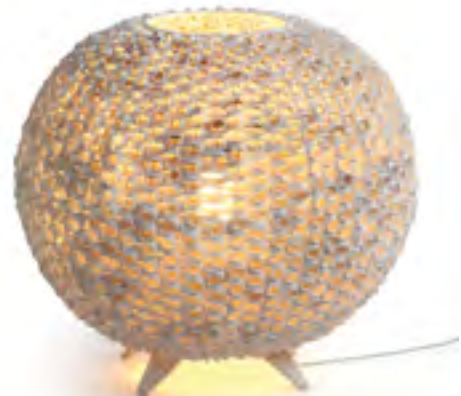

Nall

Bambú decapé.
Limewashed bamboo.

---

d: 50 cm.
h: 45 cm.

Lámpara de sobremesa
Table lamp

Acabado
Finish

0619-5825W25L