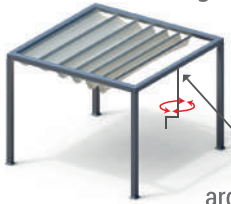

Sistema di movimentazione

Movimentazione manuale
(con manovella e argano)