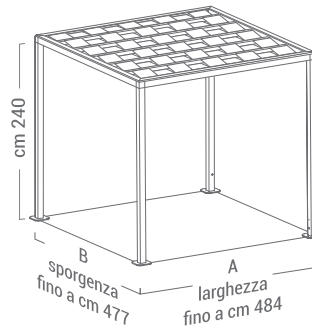

Massima linearità estetica
garantita dal sistema di movimentazione
delle traverse scorrevoli,
integrato ed inserito nell'altezza
della trave perimetrale

Sistema innovativo
con minimi ingombri

Il passo ridotto a soli 50 cm
permette di avere il telo impacchettato
con il minimo ingombro dal sotto trave;

... finalmente si apre

sistema di movimentazione

Movimentazione manuale
(con argano e manovella)

Movimentazione motorizzata
(con radiocomando)

dimensioni
Beach Discovery 100

dimensioni
Beach Discovery 126

pergola ombreggiante
Beach Bamboo
100 - 126

copertura con canne di bamboo

brevetto depositato

- Struttura portante in alluminio (profilo 100X100 o 126X126)
- Copertura con doppio strato in canna di bamboo
- Profili di supporto in policarbonato

dimensioni
Beach Bamboo 100