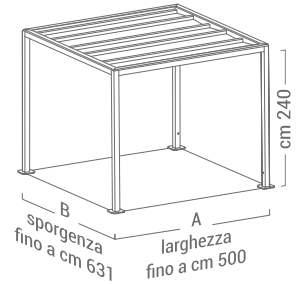

Il passo ridotto a soli 50 cm permette di avere il telo impacchettato con il minimo ingombro dal sotto trave;

Sistema di movimentazione

Movimentazione manuale
(con manovella e argano)

argano integrato
nella trave

Movimentazione motorizzata
(con radiocomando)

dimensioni
Beach Wave 100

dimensioni
Beach Wave 126

pergola Beach K

100-126

copertura scorrevole a telo teso

brevetto depositato

- Struttura portante (profilo 100X100 o 126X126)
- Frangitratta scorrevoli in alluminio con possibilità di illuminazione
- Tetto scorrevole con movimentazione manuale o motorizzato
- Sistema di copertura a telo teso
- Copertura in PVC, PVC microforato o tessuto acrilico idrorepellente