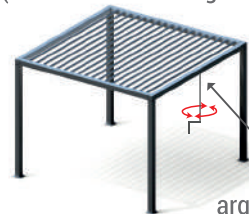

dimensioni
Beach Bamboo 126

canne di bamboo
profilo di supporto
in policarbonato trasparente

canne di bamboo

pergola ombreggiante

Beach **Canadian** orientabile 100 - 126

copertura con barre frangisole orientabili in alluminio

dimensioni
Beach Canadiano 100
orientabile

dimensioni
Beach Canadiano 126
orientabile

sistema di movimentazione

Movimentazione manuale
(con manovella e argano)

Movimentazione motorizzata
(con radiocomando)

argano integrato
nella trave

pergola ombreggiante

Beach **Canadian** fisso

100 - 126

copertura con barre frangisole fisse

I frangisole integrati nella trave perimetrale assicurano la massima linearità estetica

Struttura portante in alluminio (profilo 100X100 o 126X126) ·
Barre frangisole in alluminio ·

brevetto depositato

dimensioni
Beach Canadian 100 - Fisso

dimensioni
Beach Canadian 126 - Fisso

copertura con barre frangisole fisse