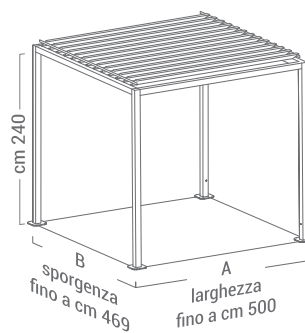

dimensioni
Beach Zero 80

dimensioni
Beach Zero 100

dimensioni
Beach Zero 126

pergola bioclimatica
Beach Shade
100 - 126

copertura con lame orientabili

brevetto depositato

- Struttura portante in alluminio (profilo 100X100 o 126X126)
- Copertura con lame orientabili in alluminio
- Movimentazione lame manuale (con argano di manovra)
- Movimentazione lame motorizzata (con radiocomando)

dimensioni
Beach Shade 126

pergola
Beach Discovery
100 - 126

copertura scorrevole a fasce

brevetto depositato

- Struttura portante (profilo 100X100 o 126X126)
- Copertura scorrevole con movimentazione manuale o motorizzata
- Copertura con telo a fasce;
- Copertura in PVC, PVC microforato o in tessuto acrilico idrorepellente