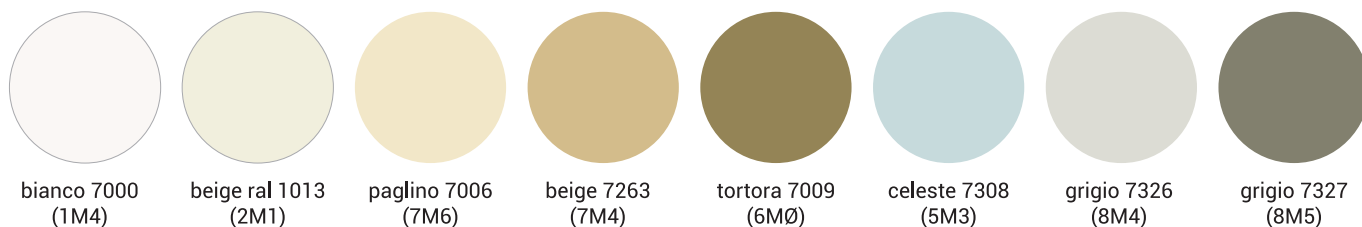

MATERIALI E COLORI

COPERTURA IN PVC

COLORI PVC OPACO 745

COLORI PVC OSCURANTE OPACO 787

MATERIALI E COLORI

COPERTURA IN PVC MICROFORATO

COLORI PVC SOLTIS 88

88 - 2044
bianco