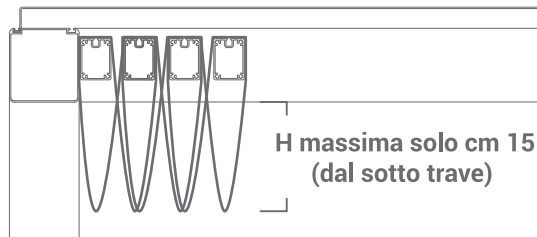

dimensioni
Beach Zero 80

dimensioni
Beach Zero 100

dimensioni
Beach Zero 126

pergola bioclimatica
Beach Shade
100 - 126

copertura con lame orientabili

brevetto depositato

- Struttura portante in alluminio (profilo 100X100 o 126X126)
- Copertura con lame orientabili in alluminio
- Movimentazione lame manuale (con argano di manovra)
- Movimentazione lame motorizzata (con radiocomando)

dimensioni
Beach Shade 126

pergola
Beach Discovery
100 - 126

copertura scorrevole a fasce

brevetto depositato

- Struttura portante (profilo 100X100 o 126X126)
- Copertura scorrevole con movimentazione manuale o motorizzata
- Copertura con telo a fasce;
- Copertura in PVC, PVC microforato o in tessuto acrilico idrorepellente

Massima linearità estetica
garantita dal sistema di movimentazione
delle traverse scorrevoli,
integrato ed inserito nell'altezza
della trave perimetrale

Sistema innovativo
con minimi ingombri

Il passo ridotto a soli 50 cm
permette di avere il telo impacchettato
con il minimo ingombro dal sotto trave;