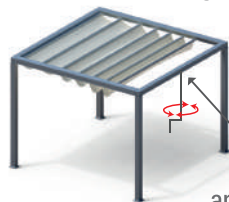

Massima linearità estetica garantita dal sistema di movimentazione delle traverse scorrevoli, integrato ed inserito nell'altezza della trave perimetrale

illuminazione integrata nelle traverse scorrevoli

Sistema di movimentazione

Movimentazione manuale
(con manovella e argano)

argano integrato
nella trave

Movimentazione motorizzata
(con radiocomando)

dimensioni
Beach K 100

dimensioni
Beach K 126

pergola

Beach Zero