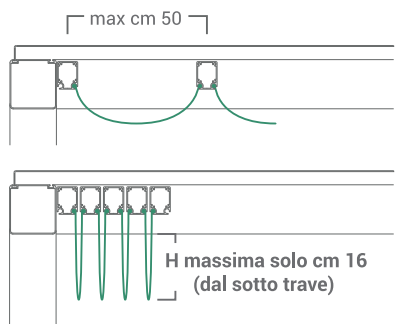

pergola
Beach **K**
100 - 126
con tetto scorrevole
a telo teso

pergola
Beach **Zero**
80 - 100 - 126
con tetto fisso in PVC microforato

pergola bioclimatica
Beach **Shade**
100 - 126
con lame orientabili

pergola

Beach **Wave 80**

copertura scorrevole a telo lasco

brevetto depositato

- Struttura portante (profilo 80X80) in alluminio
- Frangitratta scorrevoli in alluminio
- Tetto scorrevole con movimentazione manuale (con asta)
- Sistema di copertura a telo lasco
- Copertura in PVC, PVC microforato o tessuto acrilico idrorepellente

dimensioni

sistema di movimentazione manuale
(con asta)

≡ ·5

pergola

Beach Wave 100-126

copertura scorrevole a telo lasco

brevetto depositato

- Struttura portante (profilo 100X100 o 126X126) in alluminio
- Frangitratta scorrevoli in alluminio con possibilità di illuminazione
- Tetto scorrevole con movimentazione manuale o motorizzato
- Sistema di copertura a telo lasco
- Copertura in PVC, PVC microforato o tessuto acrilico idrorepellente

Sistema unico

Massima linearità estetica garantita dal sistema di movimentazione delle traverse scorrevoli, integrato ed inserito nell'altezza della trave perimetrale

Sistema innovativo con minimi ingombri