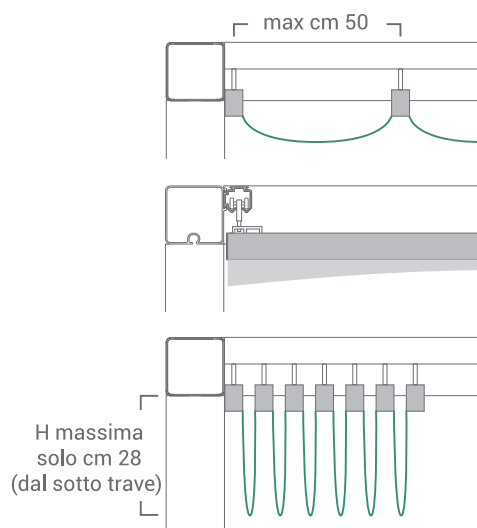

pergola
Beach **K**
100 - 126
con tetto scorrevole
a telo teso

pergola
Beach **Zero**
80 - 100 - 126
con tetto fisso in PVC microforato

pergola bioclimatica
Beach **Shade**
100 - 126
con lame orientabili

pergola

Beach **Wave 80**

copertura scorrevole a telo lasco

brevetto depositato

- Struttura portante (profilo 80X80) in alluminio
- Frangitratta scorrevoli in alluminio
- Tetto scorrevole con movimentazione manuale (con asta)
- Sistema di copertura a telo lasco
- Copertura in PVC, PVC microforato o tessuto acrilico idrorepellente

dimensioni

sistema di movimentazione manuale
(con asta)

≡ ·5

pergola

Beach Wave 100-126

copertura scorrevole a telo lasco

brevetto depositato

- Struttura portante (profilo 100X100 o 126X126) in alluminio
- Frangitratta scorrevoli in alluminio con possibilità di illuminazione
- Tetto scorrevole con movimentazione manuale o motorizzato
- Sistema di copertura a telo lasco
- Copertura in PVC, PVC microforato o tessuto acrilico idrorepellente

Sistema unico

Massima linearità estetica garantita dal sistema di movimentazione delle traverse scorrevoli, integrato ed inserito nell'altezza della trave perimetrale

Sistema innovativo con minimi ingombri