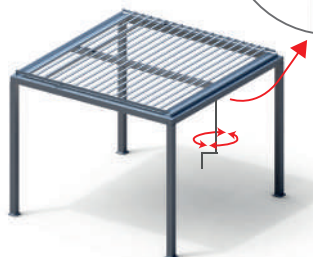

dimensioni
Beach Zero 80

dimensioni
Beach Zero 100

dimensioni
Beach Zero 126

pergola bioclimatica
Beach Shade
100 - 126

copertura con lame orientabili

brevetto depositato

- Struttura portante in alluminio (profilo 100X100 o 126X126)
- Copertura con lame orientabili in alluminio
- Movimentazione lame manuale (con argano di manovra)
- Movimentazione lame motorizzata (con radiocomando)

**Gocciolatoio
per il deflusso delle acque**

organo di manovra
integrato nella
barra frangitratta

Movimentazione manuale
(con argano e manovella)

Movimentazione motorizzata
(con radiocomando)

dimensioni
Beach Shade 100

dimensioni
Beach Shade 126

pergola
Beach Discovery
100 - 126

copertura scorrevole a fasce

brevetto depositato

- Struttura portante (profilo 100X100 o 126X126)
- Copertura scorrevole con movimentazione manuale o motorizzata
- Copertura con telo a fasce;
- Copertura in PVC, PVC microforato o in tessuto acrilico idrorepellente

Massima linearità estetica
garantita dal sistema di movimentazione
delle traverse scorrevoli,
integrato ed inserito nell'altezza
della trave perimetrale

Sistema innovativo
con minimi ingombri

Il passo ridotto a soli 50 cm
permette di avere il telo impacchettato
con il minimo ingombro dal sotto trave;