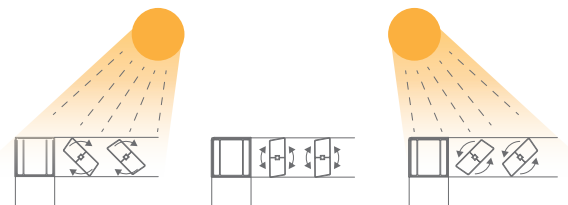

Massima linearità estetica
garantita dal sistema di movimentazione
delle traverse scorrevoli,
integrato ed inserito nell'altezza
della trave perimetrale

Sistema innovativo
con minimi ingombri

Il passo ridotto a soli 50 cm
permette di avere il telo impacchettato
con il minimo ingombro dal sotto trave;

copertura con canne di bamboo

brevetto depositato

- Struttura portante in alluminio (profilo 100X100 o 126X126)
- Copertura con doppio strato in canna di bamboo
- Profili di supporto in policarbonato

dimensioni
Beach Bamboo 100

dimensioni
Beach Bamboo 126

canne di bamboo
profilo di supporto
in policarbonato trasparente

canne di bamboo

pergola ombreggiante

Beach **Canadian** orientabile 100 - 126

copertura con barre frangisole orientabili in alluminio

la linearità estetica è garantita dal sistema di movimentazione integrato, inserito nell'altezza della trave perimetrale

brevetto depositato

**barre frangisole orientabili,
con rotazione fino a 160°**

per seguire la traiettoria del sole durante tutto l'arco della giornata