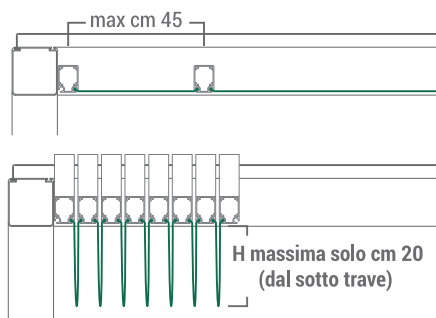

Il passo ridotto a soli 50 cm permette di avere il telo impacchettato con il minimo ingombro dal sotto trave;

Sistema di movimentazione

Movimentazione manuale
(con manovella e argano)

argano integrato
nella trave

Movimentazione motorizzata
(con radiocomando)

dimensioni
Beach Wave 100

dimensioni
Beach Wave 126

pergola Beach K

100-126

copertura scorrevole a telo teso

brevetto depositato

- Struttura portante (profilo 100X100 o 126X126)
- Frangitratta scorrevoli in alluminio con possibilità di illuminazione
- Tetto scorrevole con movimentazione manuale o motorizzato
- Sistema di copertura a telo teso
- Copertura in PVC, PVC microforato o tessuto acrilico idrorepellente

Sistema innovativo con minimi ingombri

Il passo ridotto a soli 45 cm permette di avere il telo impacchettato con il minimo ingombro dal sotto trave;

Esclusivo sistema a telo teso con traverse scorrevoli centinate