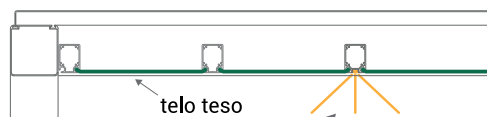

Esclusivo sistema a telo teso con traverse scorrevoli centinate

Massima linearità estetica garantita dal sistema di movimentazione delle traverse scorrevoli, integrato ed inserito nell'altezza della trave perimetrale