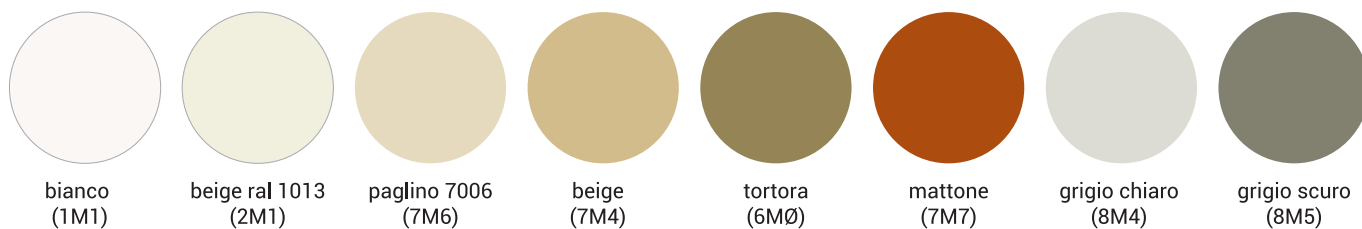

MATERIALI E COLORI

COPERTURA IN PVC

COLORI PVC OPACO 745

COLORI PVC OSCURANTE OPACO 787

MATERIALI E COLORI

COPERTURA IN PVC MICROFORATO

COLORI PVC SOLTIS 88

88 - 2044
bianco