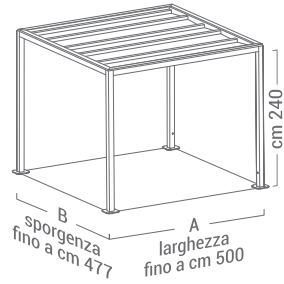

Il passo ridotto a soli 50 cm permette di avere il telo impacchettato con il minimo ingombro dal sotto trave;

Sistema di movimentazione

Movimentazione manuale
(con manovella e argano)

argano integrato
nella trave

Movimentazione motorizzata
(con radiocomando)

dimensioni
Beach Wave 100

dimensioni
Beach Wave 126

pergola Beach K

100-126

copertura scorrevole a telo teso

brevetto depositato

- Struttura portante (profilo 100X100 o 126X126)
- Frangitratta scorrevoli in alluminio con possibilità di illuminazione
- Tetto scorrevole con movimentazione manuale o motorizzato
- Sistema di copertura a telo teso
- Copertura in PVC, PVC microforato o tessuto acrilico idrorepellente