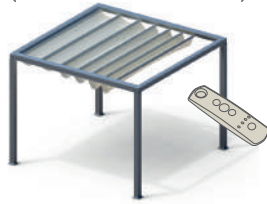

pergola

Beach **Wave 80**

copertura scorrevole a telo lasco

brevetto depositato

- Struttura portante (profilo 80X80) in alluminio
- Frangitratta scorrevoli in alluminio
- Tetto scorrevole con movimentazione manuale (con asta)
- Sistema di copertura a telo lasco
- Copertura in PVC, PVC microforato o tessuto acrilico idrorepellente

dimensioni

sistema di movimentazione manuale
(con asta)

≡ ·5

pergola

Beach Wave 100-126

copertura scorrevole a telo lasco

brevetto depositato

- Struttura portante (profilo 100X100 o 126X126) in alluminio
- Frangitratta scorrevoli in alluminio con possibilità di illuminazione
- Tetto scorrevole con movimentazione manuale o motorizzato
- Sistema di copertura a telo lasco
- Copertura in PVC, PVC microforato o tessuto acrilico idrorepellente

Il passo ridotto a soli 50 cm permette di avere il telo impacchettato con il minimo ingombro dal sotto trave;

Sistema di movimentazione

Movimentazione manuale
(con manovella e argano)

argano integrato
nella trave

Movimentazione motorizzata
(con radiocomando)

dimensioni
Beach Wave 100

dimensioni
Beach Wave 126

pergola Beach K

100-126

copertura scorrevole a telo teso

brevetto depositato

- Struttura portante (profilo 100X100 o 126X126)
- Frangitratta scorrevoli in alluminio con possibilità di illuminazione
- Tetto scorrevole con movimentazione manuale o motorizzato
- Sistema di copertura a telo teso
- Copertura in PVC, PVC microforato o tessuto acrilico idrorepellente