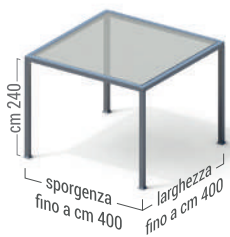

80 - 100 - 126

copertura con tetto fisso microforato

l'innovativo sistema di tensionamento
assicura la massima linearità estetica

brevetto depositato

- Struttura portante in alluminio (80X80 - 100X100 - 126X126)
- Copertura in PVC microforato Soltis 88

dimensioni
Beach Zero 80

dimensioni
Beach Zero 100

dimensioni
Beach Zero 126

pergola bioclimatica
Beach Shade
100 - 126

copertura con lame orientabili

brevetto depositato

- Struttura portante in alluminio (profilo 100X100 o 126X126)
- Copertura con lame orientabili in alluminio
- Movimentazione lame manuale (con argano di manovra)
- Movimentazione lame motorizzata (con radiocomando)