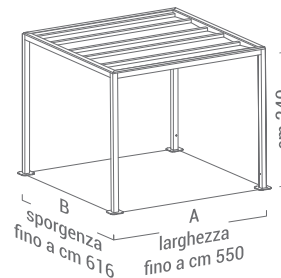

Sistema di movimentazione

Movimentazione manuale
(con manovella e argano)

argano integrato
nella trave

Movimentazione motorizzata
(con radiocomando)

dimensioni
Beach K 100

dimensioni
Beach K 126

pergola

Beach Zero

dimensioni
Beach Zero 80

dimensioni
Beach Zero 100

dimensioni
Beach Zero 126

pergola bioclimatica
Beach Shade
100 - 126

copertura con lame orientabili

brevetto depositato

- Struttura portante in alluminio (profilo 100X100 o 126X126)
- Copertura con lame orientabili in alluminio
- Movimentazione lame manuale (con argano di manovra)
- Movimentazione lame motorizzata (con radiocomando)