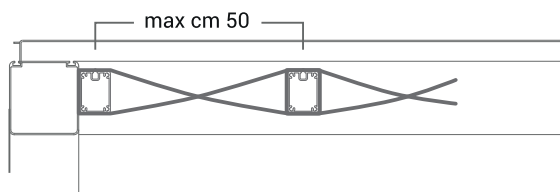

dimensioni
Beach Zero 80

dimensioni
Beach Zero 100

dimensioni
Beach Zero 126

pergola bioclimatica
Beach Shade
100 - 126

copertura con lame orientabili

brevetto depositato

- Struttura portante in alluminio (profilo 100X100 o 126X126)
- Copertura con lame orientabili in alluminio
- Movimentazione lame manuale (con argano di manovra)
- Movimentazione lame motorizzata (con radiocomando)

dimensioni
Beach Shade 126

pergola
Beach Discovery
100 - 126

copertura scorrevole a fasce

brevetto depositato

- Struttura portante (profilo 100X100 o 126X126)
- Copertura scorrevole con movimentazione manuale o motorizzata
- Copertura con telo a fasce;
- Copertura in PVC, PVC microforato o in tessuto acrilico idrorepellente

Massima linearità estetica
garantita dal sistema di movimentazione
delle traverse scorrevoli,
integrato ed inserito nell'altezza
della trave perimetrale

Sistema innovativo
con minimi ingombri

Il passo ridotto a soli 50 cm
permette di avere il telo impacchettato
con il minimo ingombro dal sotto trave;

... finalmente si apre

sistema di movimentazione

Movimentazione manuale
(con argano e manovella)

Movimentazione motorizzata
(con radiocomando)

dimensioni
Beach Discovery 100

dimensioni
Beach Discovery 126

pergola ombreggiante
Beach Bamboo
100 - 126