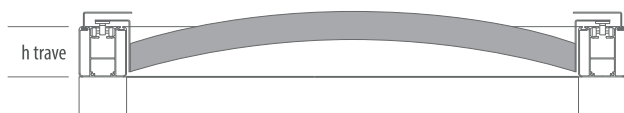

Movimentazione motorizzata
(con radiocomando)

dimensioni
Beach Wave 100

dimensioni
Beach Wave 126

pergola Beach K

100-126

copertura scorrevole a telo teso

brevetto depositato

- Struttura portante (profilo 100X100 o 126X126)
- Frangitratta scorrevoli in alluminio con possibilità di illuminazione
- Tetto scorrevole con movimentazione manuale o motorizzato
- Sistema di copertura a telo teso
- Copertura in PVC, PVC microforato o tessuto acrilico idrorepellente

Sistema innovativo con minimi ingombri

Il passo ridotto a soli 45 cm permette di avere il telo impacchettato con il minimo ingombro dal sotto trave;

Esclusivo sistema a telo teso con traverse scorrevoli centinate

Massima linearità estetica garantita dal sistema di movimentazione delle traverse scorrevoli, integrato ed inserito nell'altezza della trave perimetrale

illuminazione integrata nelle traverse scorrevoli