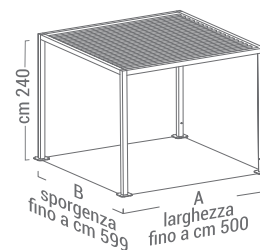

dimensioni
Beach Canadiano 100
orientabile

dimensioni
Beach Canadiano 126
orientabile

sistema di movimentazione

Movimentazione manuale
(con manovella e argano)

Movimentazione motorizzata
(con radiocomando)

argano integrato
nella trave

pergola ombreggiante

Beach **Canadian** fisso

100 - 126

copertura con barre frangisole fisse

I frangisole integrati nella trave perimetrale assicurano la massima linearità estetica

Struttura portante in alluminio (profilo 100X100 o 126X126) ·
Barre frangisole in alluminio ·

brevetto depositato

dimensioni
Beach Canadian 100 - Fisso

dimensioni
Beach Canadian 126 - Fisso

copertura con barre frangisole fisse