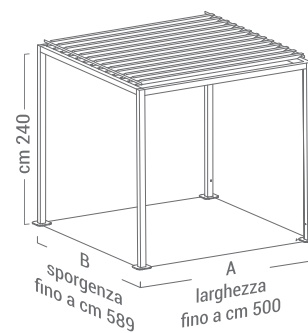

dimensioni
Beach Zero 80

dimensioni
Beach Zero 100

dimensioni
Beach Zero 126

pergola bioclimatica
Beach Shade
100 - 126

copertura con lame orientabili

brevetto depositato

- Struttura portante in alluminio (profilo 100X100 o 126X126)
- Copertura con lame orientabili in alluminio
- Movimentazione lame manuale (con argano di manovra)
- Movimentazione lame motorizzata (con radiocomando)

**Gocciolatoio
per il deflusso delle acque**

organo di manovra
integrato nella
barra frangitratta

Movimentazione manuale
(con argano e manovella)

Movimentazione motorizzata
(con radiocomando)

dimensioni
Beach Shade 100

dimensioni
Beach Shade 126

pergola
Beach Discovery
100 - 126

copertura scorrevole a fasce

brevetto depositato

- Struttura portante (profilo 100X100 o 126X126)
- Copertura scorrevole con movimentazione manuale o motorizzata
- Copertura con telo a fasce;
- Copertura in PVC, PVC microforato o in tessuto acrilico idrorepellente