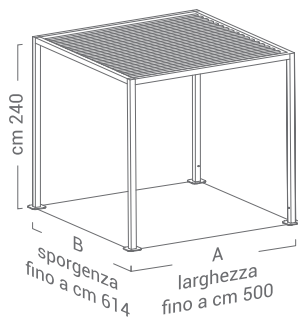

dimensioni
Beach Canadiano 126
orientabile

sistema di movimentazione