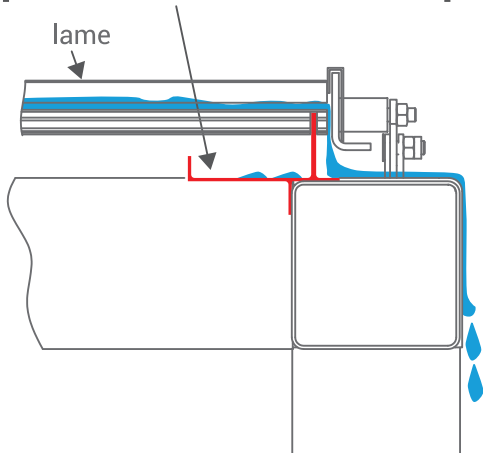

dimensioni
Beach Zero 80

dimensioni
Beach Zero 100

dimensioni
Beach Zero 126

pergola bioclimatica
Beach Shade
100 - 126

copertura con lame orientabili

brevetto depositato

- Struttura portante in alluminio (profilo 100X100 o 126X126)
- Copertura con lame orientabili in alluminio
- Movimentazione lame manuale (con argano di manovra)
- Movimentazione lame motorizzata (con radiocomando)

**Gocciolatoio
per il deflusso delle acque**

organo di manovra
integrato nella
barra frangitratta

Movimentazione manuale
(con argano e manovella)

Movimentazione motorizzata
(con radiocomando)

dimensioni
Beach Shade 100

dimensioni
Beach Shade 126

pergola
Beach Discovery
100 - 126

copertura scorrevole a fasce

brevetto depositato

- Struttura portante (profilo 100X100 o 126X126)
- Copertura scorrevole con movimentazione manuale o motorizzata
- Copertura con telo a fasce;
- Copertura in PVC, PVC microforato o in tessuto acrilico idrorepellente

Massima linearità estetica
garantita dal sistema di movimentazione
delle traverse scorrevoli,
integrato ed inserito nell'altezza
della trave perimetrale

Sistema innovativo
con minimi ingombri

Il passo ridotto a soli 50 cm
permette di avere il telo impacchettato
con il minimo ingombro dal sotto trave;