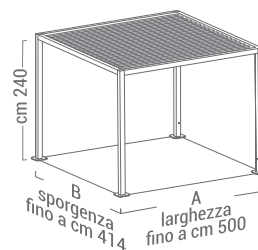

argano integrato
nella trave

pergola ombreggiante

Beach **Canadian** fisso

100 - 126

copertura con barre frangisole fisse

I frangisole integrati nella trave perimetrale assicurano la massima linearità estetica

Struttura portante in alluminio (profilo 100X100 o 126X126) ·
Barre frangisole in alluminio ·

brevetto depositato

dimensioni
Beach Canadian 100 - Fisso

dimensioni
Beach Canadian 126 - Fisso

copertura con barre frangisole fisse