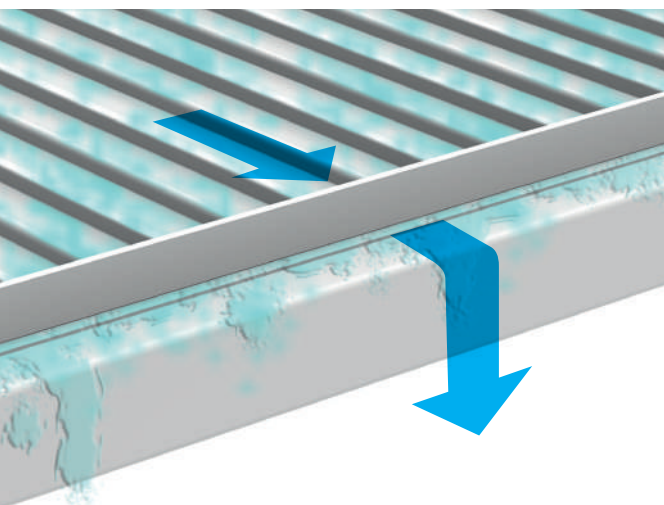

80 - 100 - 126

copertura con tetto fisso microforato

l'innovativo sistema di tensionamento
assicura la massima linearità estetica

brevetto depositato

- Struttura portante in alluminio (80X80 - 100X100 - 126X126)
- Copertura in PVC microforato Soltis 88

dimensioni
Beach Zero 80

dimensioni
Beach Zero 100

dimensioni
Beach Zero 126

pergola bioclimatica
Beach Shade
100 - 126

copertura con lame orientabili

brevetto depositato

- Struttura portante in alluminio (profilo 100X100 o 126X126)
- Copertura con lame orientabili in alluminio
- Movimentazione lame manuale (con argano di manovra)
- Movimentazione lame motorizzata (con radiocomando)

**Gocciolatoio
per il deflusso delle acque**

organo di manovra
integrato nella
barra frangitratta

Movimentazione manuale
(con argano e manovella)

Movimentazione motorizzata
(con radiocomando)

dimensioni
Beach Shade 100

Massima linearità estetica
garantita dal sistema di movimentazione
delle traverse scorrevoli,
integrato ed inserito nell'altezza
della trave perimetrale

Sistema innovativo
con minimi ingombri

Il passo ridotto a soli 50 cm
permette di avere il telo impacchettato
con il minimo ingombro dal sotto trave;