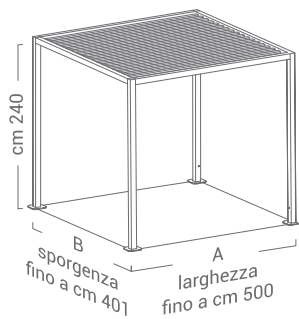

dimensioni
Beach Canadiano 100
orientabile