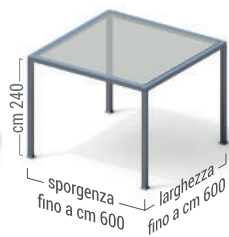

80 - 100 - 126

copertura con tetto fisso microforato

l'innovativo sistema di tensionamento
assicura la massima linearità estetica

brevetto depositato

- Struttura portante in alluminio (80X80 - 100X100 - 126X126)
- Copertura in PVC microforato Soltis 88

dimensioni
Beach Zero 80

dimensioni
Beach Zero 100

dimensioni
Beach Zero 126

pergola bioclimatica
Beach Shade
100 - 126

copertura con lame orientabili

brevetto depositato

- Struttura portante in alluminio (profilo 100X100 o 126X126)
- Copertura con lame orientabili in alluminio
- Movimentazione lame manuale (con argano di manovra)
- Movimentazione lame motorizzata (con radiocomando)