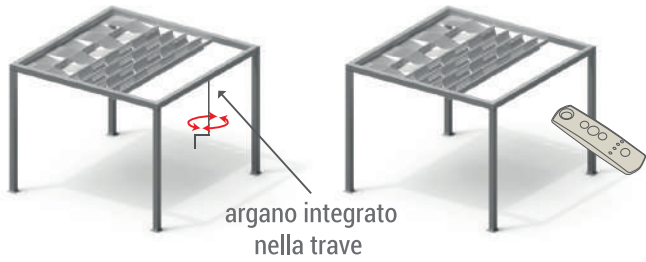

dimensioni
Beach Shade 126

pergola
Beach Discovery
100 - 126

copertura scorrevole a fasce

brevetto depositato

- Struttura portante (profilo 100X100 o 126X126)
- Copertura scorrevole con movimentazione manuale o motorizzata
- Copertura con telo a fasce;
- Copertura in PVC, PVC microforato o in tessuto acrilico idrorepellente

Massima linearità estetica
garantita dal sistema di movimentazione
delle traverse scorrevoli,
integrato ed inserito nell'altezza
della trave perimetrale

Sistema innovativo
con minimi ingombri

Il passo ridotto a soli 50 cm
permette di avere il telo impacchettato
con il minimo ingombro dal sotto trave;

... finalmente si apre

sistema di movimentazione

Movimentazione manuale
(con argano e manovella)

Movimentazione motorizzata
(con radiocomando)

dimensioni
Beach Discovery 100

dimensioni
Beach Discovery 126

pergola ombreggiante
Beach Bamboo
100 - 126

copertura con canne di bamboo

brevetto depositato

- Struttura portante in alluminio (profilo 100X100 o 126X126)
- Copertura con doppio strato in canna di bamboo
- Profili di supporto in policarbonato

dimensioni
Beach Bamboo 100