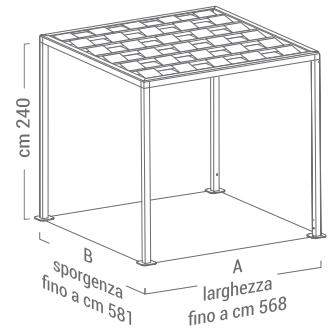

dimensioni
Beach Shade 126

pergola
Beach Discovery
100 - 126

copertura scorrevole a fasce

brevetto depositato

- Struttura portante (profilo 100X100 o 126X126)
- Copertura scorrevole con movimentazione manuale o motorizzata
- Copertura con telo a fasce;
- Copertura in PVC, PVC microforato o in tessuto acrilico idrorepellente

Massima linearità estetica
garantita dal sistema di movimentazione
delle traverse scorrevoli,
integrato ed inserito nell'altezza
della trave perimetrale

Sistema innovativo
con minimi ingombri

Il passo ridotto a soli 50 cm
permette di avere il telo impacchettato
con il minimo ingombro dal sotto trave;

... finalmente si apre

sistema di movimentazione

Movimentazione manuale
(con argano e manovella)

Movimentazione motorizzata
(con radiocomando)

dimensioni
Beach Discovery 100

dimensioni
Beach Discovery 126

pergola ombreggiante
Beach Bamboo
100 - 126

copertura con canne di bamboo

brevetto depositato

- Struttura portante in alluminio (profilo 100X100 o 126X126)
- Copertura con doppio strato in canna di bamboo
- Profili di supporto in policarbonato

dimensioni
Beach Bamboo 100