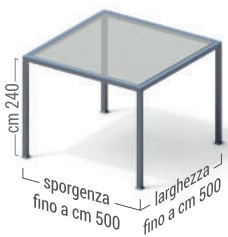

80 - 100 - 126

copertura con tetto fisso microforato

l'innovativo sistema di tensionamento
assicura la massima linearità estetica

brevetto depositato

- Struttura portante in alluminio (80X80 - 100X100 - 126X126)
- Copertura in PVC microforato Soltis 88

dimensioni
Beach Zero 80

dimensioni
Beach Zero 100

dimensioni
Beach Zero 126

pergola bioclimatica
Beach Shade
100 - 126

copertura con lame orientabili

brevetto depositato

- Struttura portante in alluminio (profilo 100X100 o 126X126)
- Copertura con lame orientabili in alluminio
- Movimentazione lame manuale (con argano di manovra)
- Movimentazione lame motorizzata (con radiocomando)