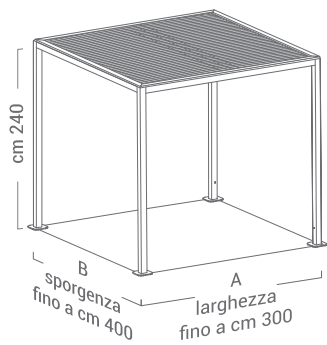

copertura con canne di bamboo

brevetto depositato

- Struttura portante in alluminio (profilo 100X100 o 126X126)
- Copertura con doppio strato in canna di bamboo
- Profili di supporto in policarbonato

dimensioni
Beach Bamboo 100

dimensioni
Beach Bamboo 126

canne di bamboo
profilo di supporto
in policarbonato trasparente

canne di bamboo

pergola ombreggiante

Beach **Canadian** orientabile 100 - 126

copertura con barre frangisole orientabili in alluminio