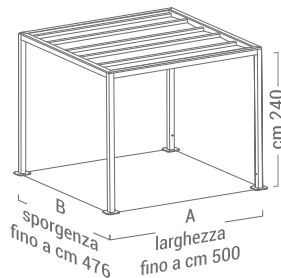

Sistema di movimentazione

Movimentazione manuale
(con manovella e argano)

argano integrato
nella trave

Movimentazione motorizzata
(con radiocomando)

dimensioni
Beach K 100

dimensioni
Beach K 126

pergola

Beach Zero

dimensioni
Beach Zero 80

dimensioni
Beach Zero 100

dimensioni
Beach Zero 126

pergola bioclimatica
Beach Shade
100 - 126

copertura con lame orientabili

brevetto depositato

- Struttura portante in alluminio (profilo 100X100 o 126X126)
- Copertura con lame orientabili in alluminio
- Movimentazione lame manuale (con argano di manovra)
- Movimentazione lame motorizzata (con radiocomando)