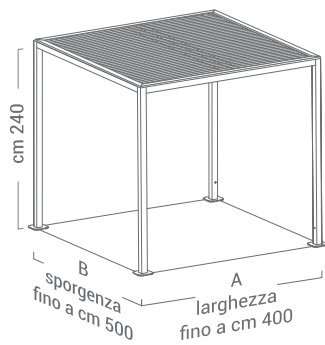

copertura con canne di bamboo

brevetto depositato

- Struttura portante in alluminio (profilo 100X100 o 126X126)
- Copertura con doppio strato in canna di bamboo
- Profili di supporto in policarbonato

dimensioni
Beach Bamboo 100

dimensioni
Beach Bamboo 126

canne di bamboo
profilo di supporto
in policarbonato trasparente

canne di bamboo

pergola ombreggiante

Beach **Canadian** orientabile 100 - 126

copertura con barre frangisole orientabili in alluminio