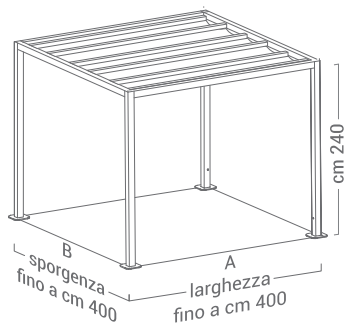

pergola
Beach **K**
100 - 126
con tetto scorrevole
a telo teso

pergola
Beach **Zero**
80 - 100 - 126
con tetto fisso in PVC microforato

pergola bioclimatica
Beach **Shade**
100 - 126
con lame orientabili

pergola
Beach **Discovery**
100 - 126
con tetto scorrevole a fasce

pergola
Beach **Bamboo**
100 - 126
tetto con canne di bamboo

pergola
Beach **Canadian**
100 - 126
tetto con barre frangisole
(orientabili o fisse)

pergola

Beach **Wave 80**

copertura scorrevole a telo lasco

brevetto depositato

- Struttura portante (profilo 80X80) in alluminio
- Frangitratta scorrevoli in alluminio
- Tetto scorrevole con movimentazione manuale (con asta)
- Sistema di copertura a telo lasco
- Copertura in PVC, PVC microforato o tessuto acrilico idrorepellente

dimensioni

sistema di movimentazione manuale
(con asta)

≡ ·5

pergola

Beach Wave 100-126

copertura scorrevole a telo lasco

brevetto depositato

- Struttura portante (profilo 100X100 o 126X126) in alluminio
- Frangitratta scorrevoli in alluminio con possibilità di illuminazione
- Tetto scorrevole con movimentazione manuale o motorizzato
- Sistema di copertura a telo lasco
- Copertura in PVC, PVC microforato o tessuto acrilico idrorepellente