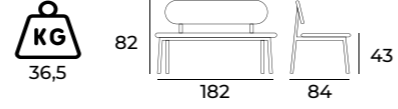

RODOS

Üçlü-İkili-Berjer

Üçlü
779