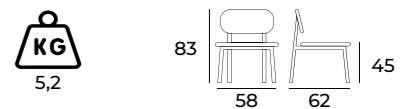

METZ

Berjer
794