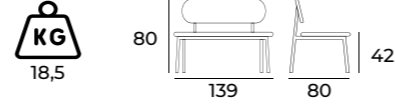

MATE

Üçlü-İkili-Berjer

Üçlü
798

İkili
797

Berjer
796

Brissa
750-45

KOD: 750-45 750-65 750

SEATING GROUPS

new collection