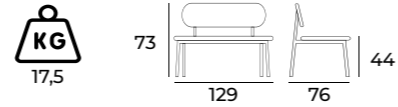

AKDENİZ

İkili
755

KOD: 747-45 747-65 747