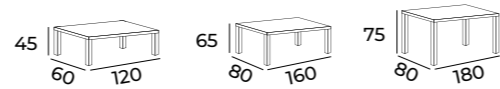

GANA

Üçlü-İkili-Berjer

Üçlü
766

İkili
765

Berjer
764

Drake
749-45

KOD: 749-45 749-65 749

SEATING GROUPS