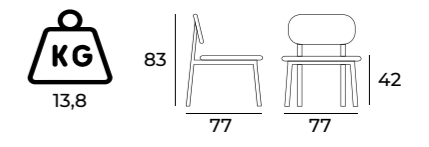

1221

1204

DAISY

Sunlounger
753

LIVIA BERJER

737

FABRİKA: Hamzabey Osb Mah. 4.Cad. No:8 İNEGÖL/BURSA
Tel : +90 224 718 54 47 Fax : +90 224 718 54 82

MAĞAZA/SHOWROOM: MOBİLYUM MOBİLYA AVM A ETAP
İnegöl - Bursa Karayolu No : 36
Tel : +90 552 578 54 47 info@sancrea.com