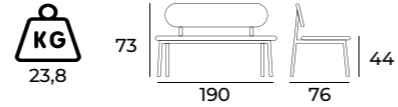

AKDENİZ

Üçlü
756