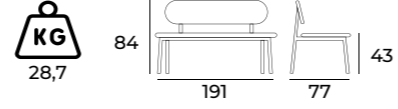

ICON

Üçlü-İkili-Berjer

Üçlü
773