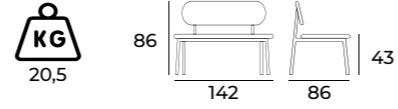

AUGUST

Üçlü-İkili-Berjer

Üçlü
738

İkili
739

Berjer
745

Paulo
780-45

KOD: 780-45 780-65 780

SEATING GROUPS

new collection