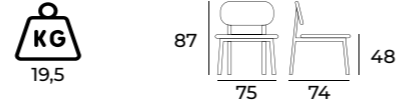

BRIGHT

Üçlü - İkili - Berjer

Üçlü
757

İkili
759

Berjer
758

Lynx
747-45

KOD: 747-45 747-65 747

SEATING GROUPS

new collection