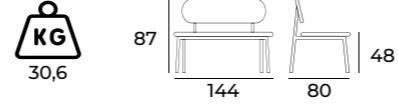

BRIGHT

Üçlü - İkili - Berjer

Üçlü
757

İkili
759

Berjer
758

Lynx
747-45

KOD: 747-45 747-65 747

SEATING GROUPS

new collection