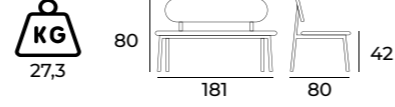

MATE

Üçlü-İkili-Berjer

Üçlü
798