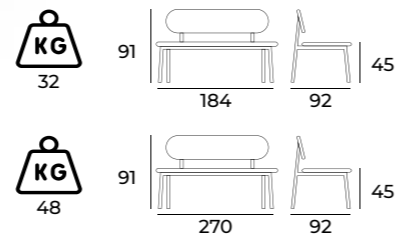

KOD: 780-45 780-65 780

SITTING GROUPS

new collection

AZURE

534

METZ

İkili
795

METZ