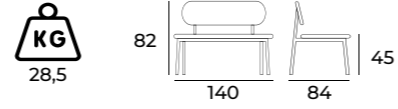

RODOS

Üçlü-İkili-Berjer

Üçlü
779

İkili
778

Berjer
777

Eze
748-45

KOD: 748-45 748-65 748

SEATING GROUPS

new collection