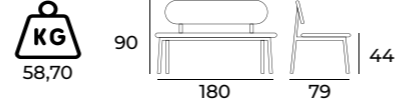

GANA

Üçlü-İkili-Berjer

Üçlü
766