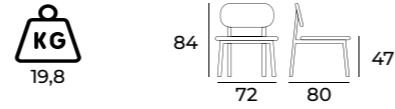

COCO

Üçlü-İkili-Berjer

Üçlü
590

İkili
589

Berjer
497

Drake
749-45

KOD: 749-45 749-65 749

SEATING GROUPS