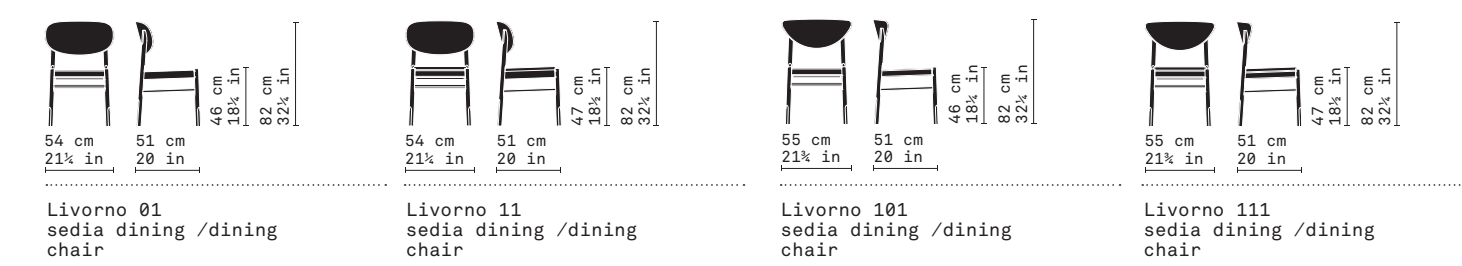

LIVORNO

Collezione di sedute dining in frassino. Seduta imbottita e rivestita o intrecciata con cordino sintetico. Schienale in legno multistrato curvato, disponibile in due forme diverse. L'intreccio del sedile può essere monocolore o bicolore.

Collection composed by dining chairs in ashwood, seat upholstered or handwoven in synthetic thin rope, back in bent plywood, available in two different shapes. The woven seat can be supplied in one or two colours.

design — Antonio De Marco

LIVORNO

VERY WOOD

Collezione in frassino composta da sedia e poltroncina dining. Seduta e schienale imbottiti e rivestiti.

Collection in ashwood composed by dining chair and armchair, upholstered seat and back.

design — Gabriele & Oscar Buratti

MISHA

MISHA

VERY WOOD

Very Wood
Gervasoni Group
Very Wood è un brand Gervasoni Spa
Gervasoni Spa
Viale del Lavoro, 88
33050 Pavia di Udine
Udine - Italy
Ph +39 0432 856 611
info@verywood.it
verywood.it