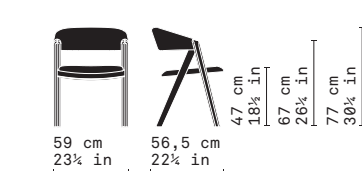

Twirl 02 poltroncina dining /dining armchair