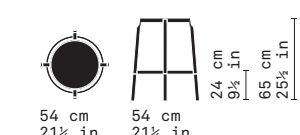

Okapi 16/L sgabello bar /bar stool