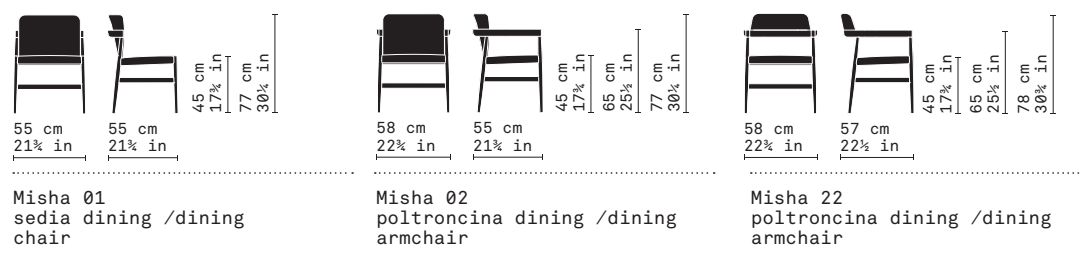

LIVORNO

Collezione di sedute dining in frassino. Seduta imbottita e rivestita o intrecciata con cordino sintetico. Schienale in legno multistrato curvato, disponibile in due forme diverse. L'intreccio del sedile può essere monocolore o bicolore.

Collection composed by dining chairs in ashwood, seat upholstered or handwoven in synthetic thin rope, back in bent plywood, available in two different shapes. The woven seat can be supplied in one or two colours.

design — Antonio De Marco

LIVORNO

VERY WOOD

Collezione in frassino composta da sedia e poltroncina dining. Seduta e schienale imbottiti e rivestiti.

Collection in ashwood composed by dining chair and armchair, upholstered seat and back.

design — Gabriele & Oscar Buratti

MISHA

MISHA

VERY WOOD

Very Wood
Gervasoni Group
Very Wood è un brand Gervasoni Spa
Gervasoni Spa
Viale del Lavoro, 88
33050 Pavia di Udine
Udine - Italy
Ph +39 0432 856 611
info@verywood.it
verywood.it