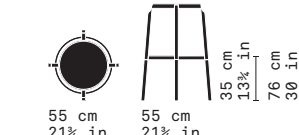

Okapi 16/H sgabello bar /bar stool