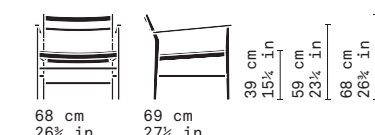

Collezione composta da sedia e poltroncina dining e poltrona lounge in frassino, sedile imbottito o intrecciato a mano in cordino sintetico o naturale. L'intreccio del sedile può essere monocoloro o bicolore.

Collection composed by dining chair and armchair, as well as a lounge armchair, in ashwood, seat can be upholstered or handwoven in synthetic thin rope or natural thin rope. The woven seat can be supplied in one or two colours.

design — Matteo Thun /Benedetto Fasciana

LISBOA BARRIO