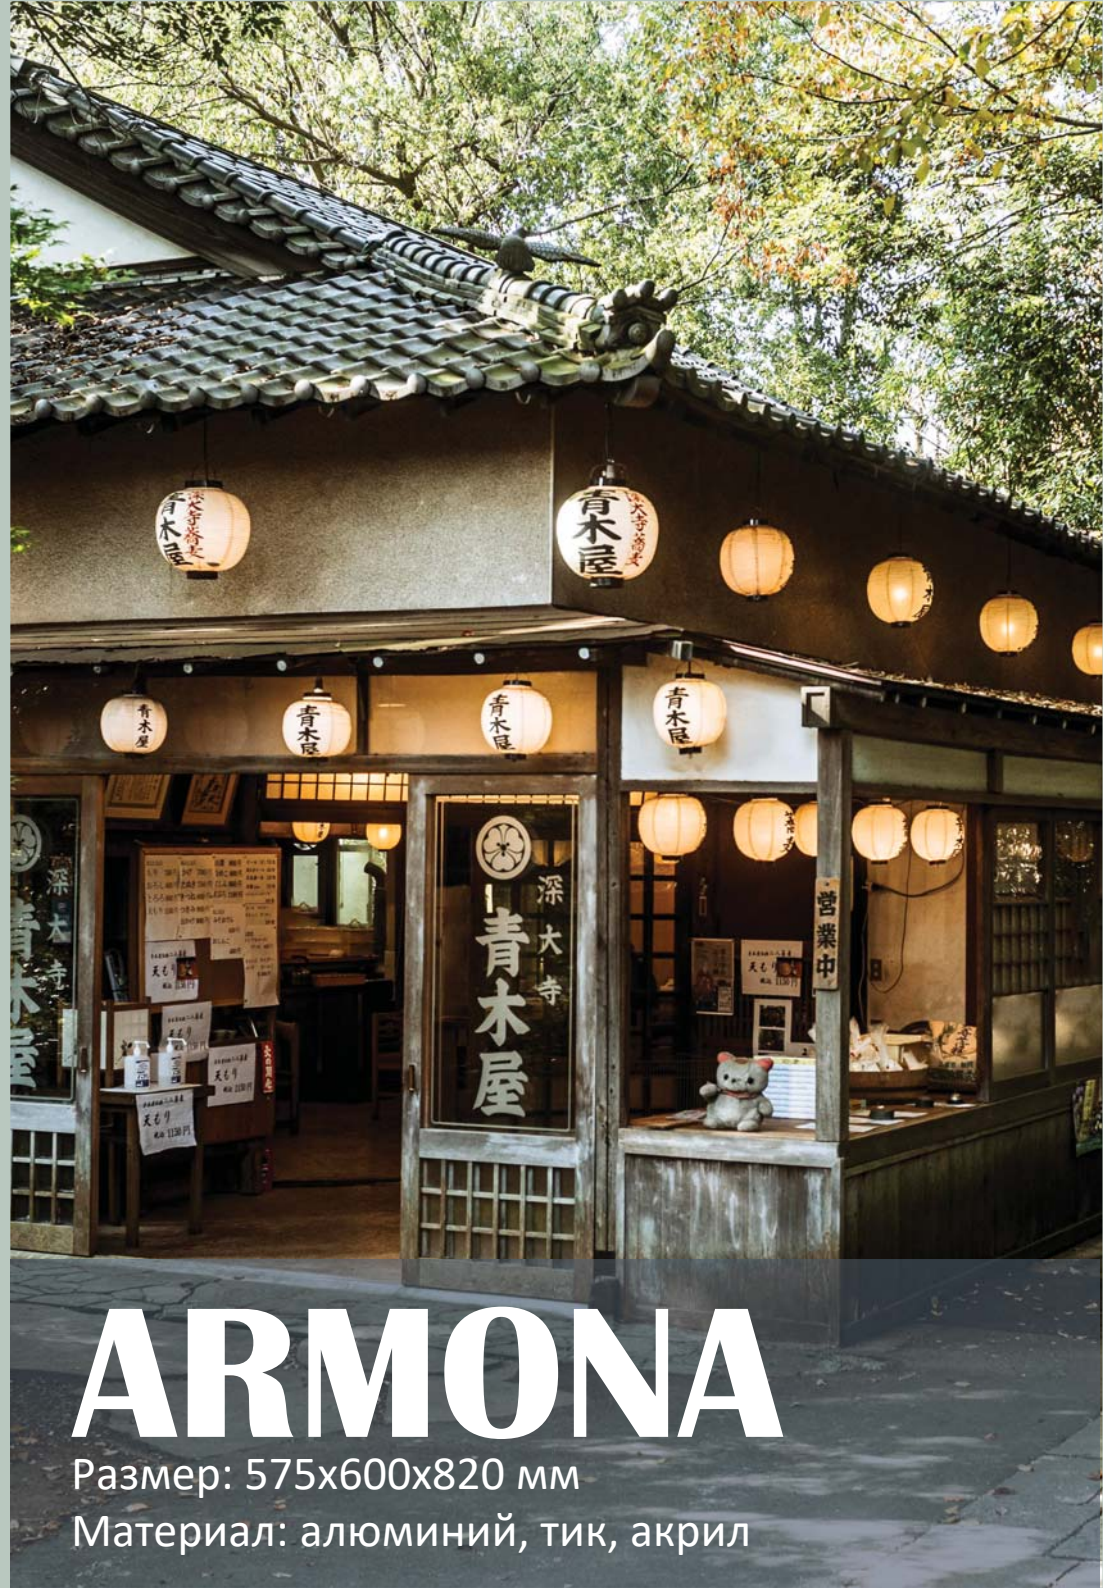

Материал: алюминий, тик, акрил

ARMONA

Размер: 575x600x820 мм

Материал: алюминий, тик, акрил

TORINO

Размер: 580x570x790 мм

Материал: алюминий, роуп, акрил

FAVORITA