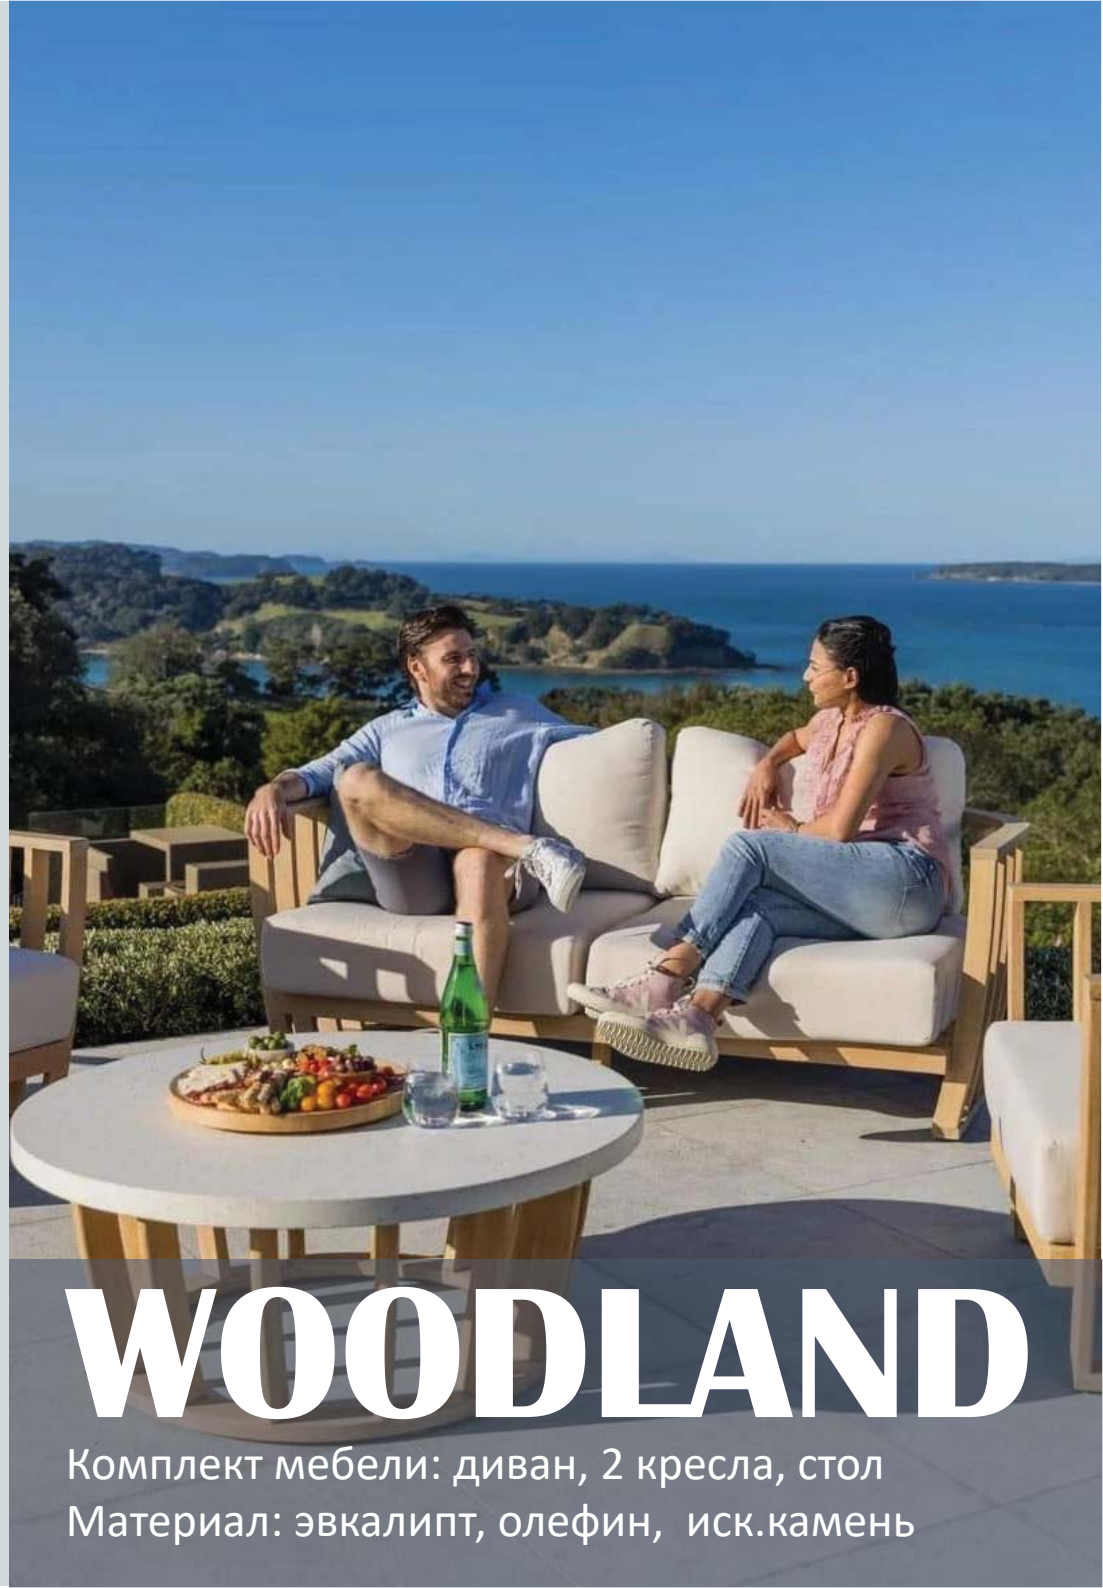

KIA

обеденный стол

Размер: 2100x900x750 мм

Материал: акация

TAGLIAMENTO

Лаунж наборы OUTDOOR

PELICAN

Комплект мебели: диван, 2 кресла, стол
Материал: акация, роуп, полиэстер