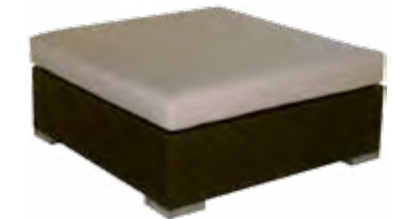

4209 Maui
Tavolo basso - poggiatesta
Cocktail table - ottoman
Fauteuil salon - repose-pieds
Couchtisch - hocker
93 93 39
Piedini regolabili
Adjustable feet