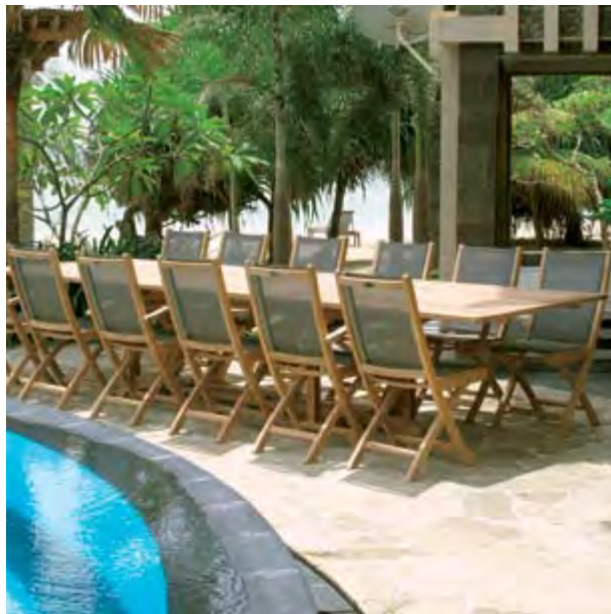

0440 Olimpo

Tavolo ovale estensibile 260-385 cm
Oval extendible table 260-385 cm
Table oblongue extensible 260-385 cm
Esstisch oval 260-385 cm

0447 Olimpo

Tavolo rettangolare estensibile 260-385 cm
Rectangular extendible table 260-385 cm
Table rectangulaire extensible 260-385 cm
Esstisch rechteckig 260-385 cm

0340 Macao

Sedia pieghevole
Folding dining chair
Chaise pliante
Klappstuhl

0307 Onda

Sedia pieghevole
Folding dining chair
Chaise pliante
Klappstuhl

0329 Onda

Poltroncina pieghevole
Folding dining chair with arms
Fauteuil pliant
Klappstuhl mit armlernen

0447 Olimpo

Tavolo rettangolare estensibile 260-385 cm
Rectangular extendible table 260-385 cm
Table rectangulaire extensible 260-385 cm
Esstisch rechteckig 260-385 cm

0341 Macao

Poltroncina pieghevole
Folding dining chair with arms
Fauteuil pliant
Klappstuhl mit armlernen

0327 Moon

Sedia pieghevole
Folding dining chair
Chaise pliante
Klappstuhl

0806 Lazy Susan

Vassoio girevole 55 cm
Revolving Tray
Plateau tournant
Lazy susan

0439 Bristol Athena

Tavolo rotondo diametro 210 cm
Round table 210 cm
Table repas ronde 210 cm
Tisch rund 210 cm