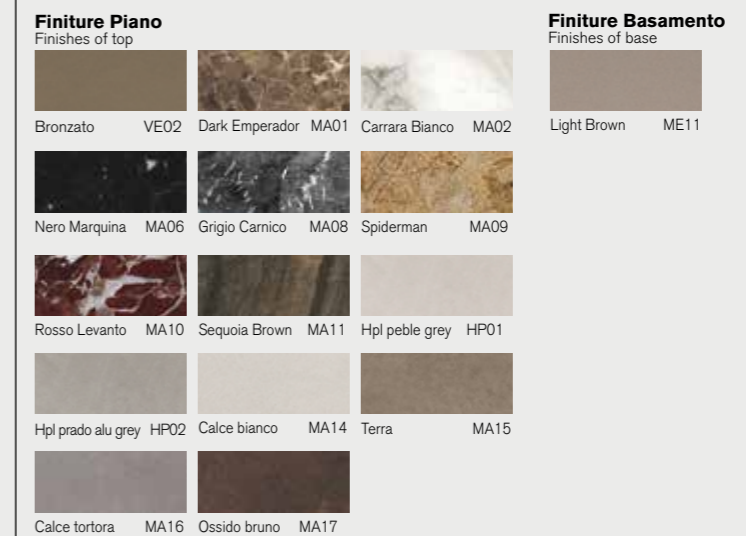

nell_ JTM09/07 | TG09/07