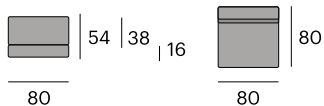

Cojines módulo sin brazos / 1 brazo / butaca

0962-CUBMOMA
P.V.P. 470,80 €