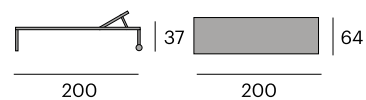

Chaise longue

0984-DANCHAI
P.V.P. 974,20 €