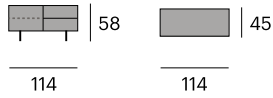

Mueble TV

0714-TV114MAG
P.V.P. 1.232,00 €

1 puerta y 2 cajones.

114x45x58 cm.

3 119,7x50,3x46,1 cm.
113,1x2,62x45,8 cm.
44,7x16x24 cm. 55,1 kg.