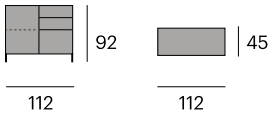

167x45x56 cm.

172,6x50,5x43,7 cm. 61 kg.

52

Aparador

0714-VIOBU112
P.V.P. 1.545,70 €

1 puerta, 2 cajones y 1 cajón contenedor.

112x45x92 cm.

117,4x50,5x80,4 cm. 67,4 kg.