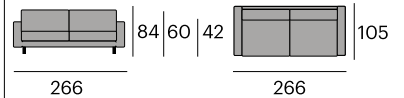

Grande Sofá

0534-61740203
P.V.P. 2.732,02 €