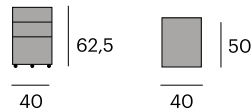

Level

Buc

0662-SC5AL
P.V.P. 310,30 €