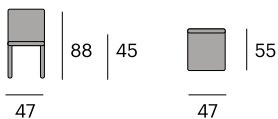

Bali Silla

0754-BASBR
P.V.P. 232,00 €