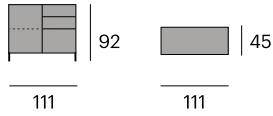

Aparador

0714-FUSB112T
P.V.P. 1.326,90 €

1 puerta, 2 cajones y 1 cajón
contenedor.

111x45x92 cm.

116,4x50,5x80 cm. 64,5 kg.