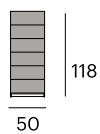

Mesita de noche

1016-ELEDR2
P.V.P. 542,70 €

2 cajones.

40x40x44 cm.

¹ 45x45x49 cm.

22 kg.

Chifonier

1016-ELEDR6
P.V.P. 1.414,40 €