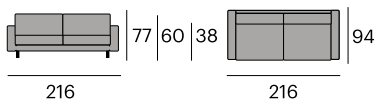

Talia

Sofá

0534-59825006
P.V.P. 1.461,60 €

2 plazas.

196x94x77 cm.

Talia

Sofá

0534-59830006
P.V.P. 1.575,20 €