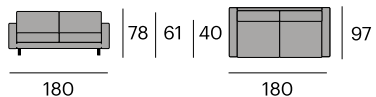

Berlin Sofá

P.V.P. 2.216,10 €

Tapizado en tela. Patas de acero lacado.

180x97x78/98 cm.

* Para otros acabados y medidas consulten en nuestras tiendas.

¹ 182x99x50 cm. 67 kg.