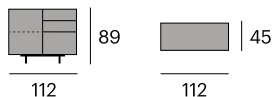

167x45x52 cm.

172,1x50,5x43,6 cm. 64,7 kg.

44

Aparador

0714-1121DO
P.V.P. 1.343,90 €

1 puerta, 2 cajones y 1 cajón contenedor.

112x45x89 cm.

117,3x50,5x80,4 cm. 74,4 kg.