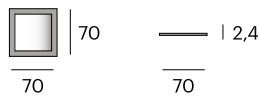

Square

Teca reciclada maciza y espejo.

Nuestro espejo de teca reciclada Square, cuadrado o rectangular, no es solo un práctico objeto para el día a día, sino que también es un hermoso adorno para cualquier estancia de la casa.

99

Espejo

0714-MP7070
P.V.P. 283,60 €

70x70x2,4 cm.

¹ 77x9,4x76 cm.

9 kg.

Espejo

0714-MP11070
P.V.P. 408,70 €

110x70x2,4 cm.

¹ 117x9,4x76 cm.

13,7 kg.

0714-MP16070
P.V.P. 521,30 €

160x70x2,4 cm.

¹ 167x9,4x76 cm.

20,5 kg.