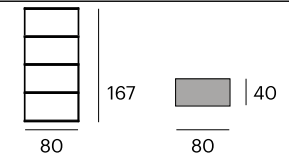

90

Estantería

0714-CUTEB85
P.V.P. 834,50 €

80x40x85 cm.

¹ 85,9x45,9x90,4 cm. 25,5 kg.

Estantería

0714-CUTEA167
P.V.P. 1.357,10 €

80x40x167 cm.