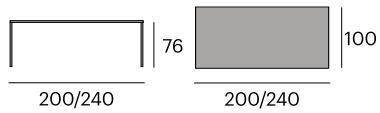

Mesa

1016-PUR200
P.V.P. 1.656,00 €

200x100x76 cm.

2 206x107x8 cm.
76x17x27 cm.

68 kg.

1016-PUR240
P.V.P. 1.955,00 €

240x100x76 cm.

2 245x107x8 cm.
76x17x27 cm.

73 kg.