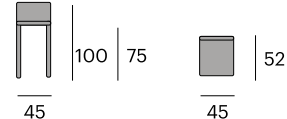

Bali Taburete 75

0754-BAT75
P.V.P. 231,30 €