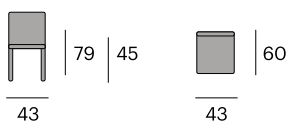

Boston Silla

NEW

1023-BOSCHA
P.V.P. 149,40 €

Ratán natural y acero lacado.

43x60x79 cm.

43x60x80 cm.

4,8 kg