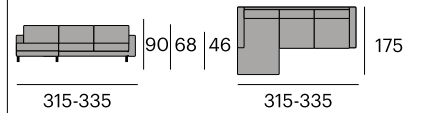

Max Sofá chaise longue

P.V.P. 4.817,90 €