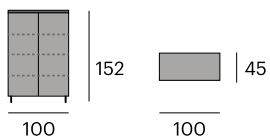

190,1x50,5x78 cm. 84,6 kg.

Aparador alto

0714-MAMA100
P.V.P. 2.331,80 €

2 puertas deslizantes y plegables.

100x45x152 cm.

¹ 110,1x50,5x145,1 cm. 93,4 kg.

33

Escritorio