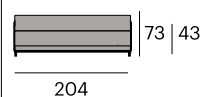

Sofá cama

0280-307993IVY

P.V.P. 1.706,10 €

0280-307993BLK

P.V.P. 1.706,10 €