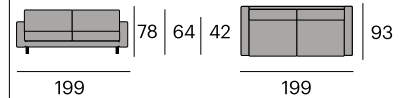

Moon Sofá

0534-387300018
P.V.P. 1.814,80 €

0534-387300079
P.V.P. 1.814,80 €

0534-387300042
P.V.P. 1.814,80 €

199x93x78 cm.

3 plazas.