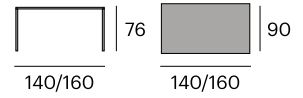

Mesa extensible