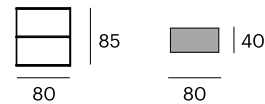

Estantería

0714-CUTEB85
P.V.P. 834,50 €