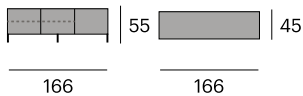

111x45x55 cm.

1 116,4x50,5x43,2 cm. 43 kg.

36

Mueble TV

0714-FUTV167T
P.V.P. 1.270,10 €

1 puerta, 1 puerta abatible y 1 cajón contenedor.

166x45x55 cm.

1 171,6x50,5x43,2 cm. 54,5 kg.