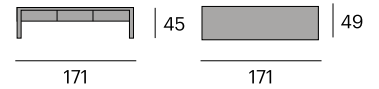

2 cajones.

116x49x45 cm.

120,9x55x51 cm.

39,1 kg.

Banco / Mueble TV

0714-ANG171
P.V.P. 1.423,00 €

3 cajones.

171x49x45 cm.