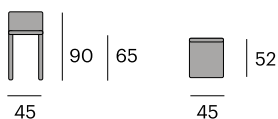

Bali Taburete 65

0754-BAT65
P.V.P. 223,10 €