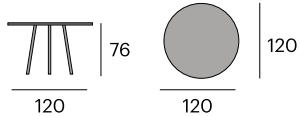

210x110x16,4 cm.

48 kg.
52,8 kg.

Mesa

0714-CH12076M
P.V.P. 883,20 €

0714-CH12076S
P.V.P. 854,00 €

Ø:120 cm. h:76 cm.

127x127x14,3 cm.

27,8 kg.
30 kg.

Mesa

0714-CH14076M
P.V.P. 1.117,10 €

0714-CH14076S
P.V.P. 1.098,00 €

Ø:140 cm. h:76 cm.

147x147x14,3 cm.

29,9 kg.
35,9 kg.

Iris

Haya maciza chapada de roble y roble nudoso chapado.