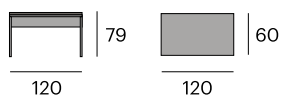

Escritorio

0714-MADK120
P.V.P. 1.010,60 €