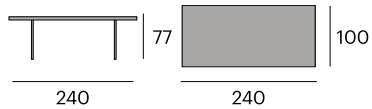

Mesa

1016-CON130
P.V.P. 1.998,00 €

Ø:130 cm. h:76 cm.

2 136x138x19 cm.
54x54x75 cm.

74 kg.

1016-CON160
P.V.P. 2.817,00 €

Ø:160 cm. h:76 cm.

2 166x168x19 cm.
69x69x75 cm.

Las patas de la Mures son de un acrílico muy resistente y transparente que dotan a la mesa de una gran estabilidad y ligereza visual.

60

Mesa

1012-MU2410
P.V.P. 2.433,40 €

240x100x77 cm.

3  245x105x6 cm.
18x52x10 cm.
82x54x8 cm.