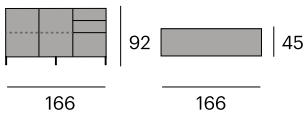

Aparador

0714-FUSB167T
P.V.P. 1.805,70 €

2 puertas, 2 cajones y 1 cajón
contenedor.

166x45x92 cm.

171,6x50,5x80 cm. 85,3 kg.