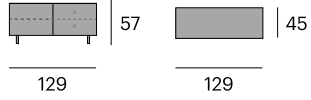

Mueble TV

0714-VIROTV129
P.V.P. 1.339,80 €

2 puertas, con 2 cajones interiores.

129x45x57 cm.

¹ 133,2x50,5x49,9 cm. 53,4 kg.