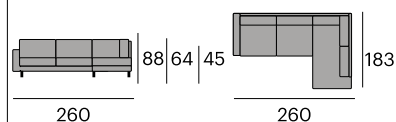

2 plazas.

174x102x88 cm.

Gracia Sofá

0534-30530064
P.V.P. 1.770,10 €

3 plazas.

204x102x88 cm.

Gracia Sofá meridién

Izquierda
0534-30559264
P.V.P. 3.239,80 €
Derecha
0534-30525964
P.V.P. 3.239,80 €