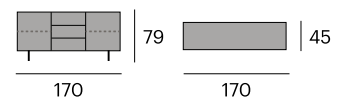

Aparador

0714-BU167MAG
P.V.P. 1.817,40 €

2 puertas y 3 cajones.

170x45x79 cm.

3 174,9x50,3x67,4 cm.
168,3x2,62x45,8 cm.
44,7x16x24 cm. 84,2 kg.