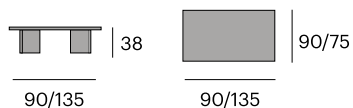

Mesa de centro

0984-FLA00100
P.V.P. 913,30 €

Ø:100 cm. h:38 cm.

¹ 103x103x43 cm.

40 kg.

93

Mesa de centro

0984-FLA09090
P.V.P. 832,00 €