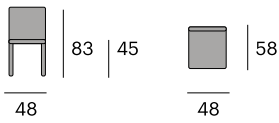

Boulevard Silla

NEW

0754-BOUCHA
P.V.P. 231,30 €