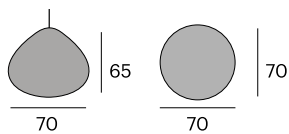

Drop Pantalla

NEW

1019-DR70
P.V.P. 242,00 €