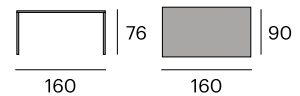

0714-KUBTE140
P.V.P. 1.752,30 €

140x90x76 cm. ext. 195x90x76 cm.

¹ 157,6x100x18,3 cm. 50,5 kg.

Mesa extensible

0714-KUBIC160
P.V.P. 1.622,50 €

0714-KUBTE160
P.V.P. 1.844,60 €

160x90x76 cm. ext. 215x90x76 cm.