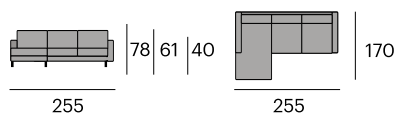

Berlin Sofá chaise longue

P.V.P. 3.783,10 €

Especificar posición derecha o izquierda de la chaise longue. Visión frontal.

255x170x78/98 cm.

* Para otros acabados y medidas consulten en nuestras tiendas.

² 157x99x50 cm.
172x102x50 cm. 120 kg.