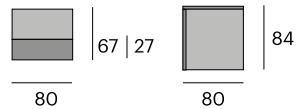

¹ 88x87x71 cm.

15 kg.

Estructura módulo sin brazos

0984-CUB0AR
P.V.P. 548,10 €

80x84x67 cm.

¹ 83x87x71 cm.

13 kg.

Puf / Mesa de centro