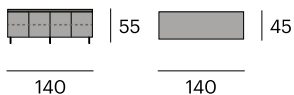

Diseñador:

Manuel Reyes

Colaboración con:

Elisava

Mueble TV

0714-MATV140
P.V.P. 1.710,60 €

4 puertas deslizantes y plegables.

140x45x55 cm.