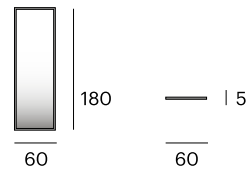

Fold Espejo

0945-FO180RN
P.V.P. 906,51 €

Roble macizo y chapado y espejo.

60x180x5 cm.

67x10x185 cm.

26,1 kg.