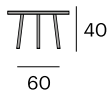

Mesa auxiliar

1012-RO6040RO
P.V.P. 411,61 €