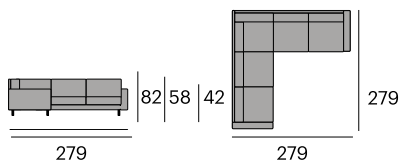

Kibo

Sofá en ángulo

0534-40966072
P.V.P. 4.068,89 €

279x279x82 cm.