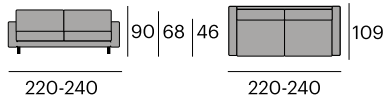

Max Sofá

P.V.P. 2.911,00 €