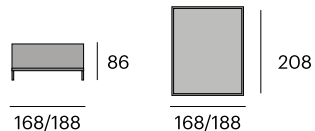

Cama

P.V.P. 1.934,50 €

160x200x86 cm. interior.
168x208x86 cm. exterior.

P.V.P. 2.080,70 €

180x200x86 cm. interior.
188x208x86 cm. exterior.