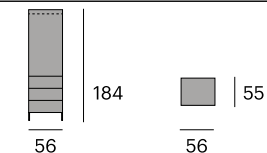

Armario

0714-FUSA57M
P.V.P. 2.148,20 €