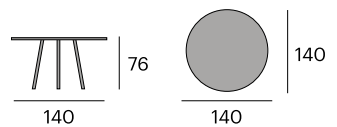

210x110x16,4 cm.

48 kg.
52,8 kg.

Mesa

0714-CH12076M
P.V.P. 883,20 €

0714-CH12076S
P.V.P. 854,00 €

Ø:120 cm. h:76 cm.

127x127x14,3 cm.

27,8 kg.
30 kg.

Mesa

0714-CH14076M
P.V.P. 1.117,10 €

0714-CH14076S
P.V.P. 1.098,00 €

Ø:140 cm. h:76 cm.

147x147x14,3 cm.

29,9 kg.
35,9 kg.

Iris

Haya maciza chapada de roble y roble nudoso chapado.