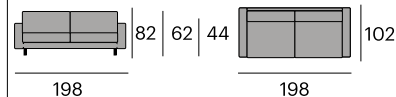

2 plazas.

168
168
Tapizado en tela. 59% acrílico, 23% poliéster, 13% viscosa, 5% lino. Patas de acero lacado.

168x102x82 cm.

¹ 170x104x70 cm. 55 kg.

Petito Sofá

0534-31631101
P.V.P. 1.775,53 €

3 plazas.

198
198