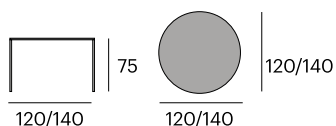

Mesa

0714-SPI220
P.V.P. 1.603,40 €

220x120x75 cm.

² 231x131x7,7 cm.
109x13x48,5 cm.

59,7 kg.

67

Mesa

0714-SPI120
P.V.P. 1.084,80 €

Ø:120 cm. h:75 cm.

² 131x131x7,7 cm.
109x13x48,5 cm. 43 kg.

0714-SPI140
P.V.P. 1.346,50 €

Ø:140 cm. h:75 cm.

² 147x147x7,7 cm.
109x13x48,5 cm. 45,5 kg.

Mesa

0714-SPI200
P.V.P. 1.305,60 €

200x100x75 cm.