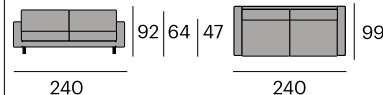

200x99x92 cm.

Bath Puf

P.V.P. 990,50 €

* Para otros acabados y medidas consulten en nuestras tiendas.

95x70x47 cm.

Bath Sofá

P.V.P. 3.620,80 €

* Para otros acabados y medidas consulten en nuestras tiendas.