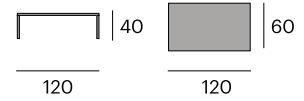

Arch

Mesa de centro

0607-TB014TR
P.V.P. 477,80 €

Cristal templado 12 mm.

120x60x40 cm.

¹ 124x64x42 cm.

37 kg.