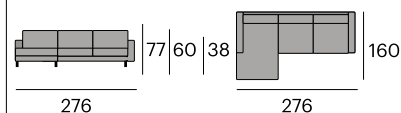

3 plazas.

216x94x77 cm.

Talia

Sofá chaise longue

Izquierda
0534-59876006
P.V.P. 2.399,40 €
Derecha
0534-59867006
P.V.P. 2.399,40 €

Especificar posición derecha o izquierda de la chaise longue. Visión frontal.