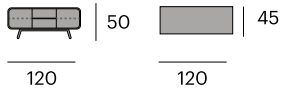

Aparador alto

1022-KBAS03OR
P.V.P. 2.201,26 €

4 puertas.

120x40x140 cm.

3  128x133x49 cm.
72x77x17 cm.
26x25x6 cm.

 91 kg.

Mueble TV

1022-KTV012PR
P.V.P. 1.218,82 €