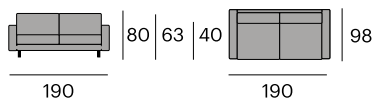

Dresde Sofá

P.V.P. 2.664,80 €

Tapizado en tela. Patas de acero lacado.

190x98x80/102 cm.

* Para otros acabados y medidas consulten en nuestras tiendas.

¹ 192x100x100 cm. 70 kg.