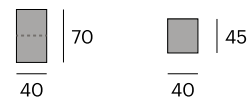

0714-MADK120
P.V.P. 1.010,60 €

120x60x79 cm.

¹ 127x67x15 cm. 45 kg.

Buc

0714-MABUC
P.V.P. 496,10 €

1 puerta.

40x45x70 cm.

¹ 45,5x50,5x76 cm. 20 kg.