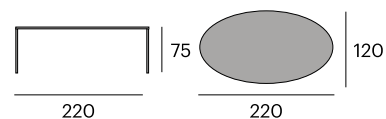

Spider

Teca reciclada maciza.
Patas de teca maciza.

La teca reciclada presenta particularidades en cada una de sus lamas de tal forma que hace cada pieza única dentro de la colección Spider. Además, este material nos ayuda a reducir el impacto medioambiental en nuestro proceso de fabricación, ya que solo utilizamos madera recuperada de viejas construcciones de Indonesia.

Mesa