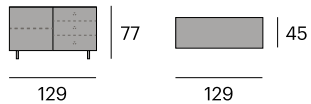

191x45x57 cm.

¹ 194,5x50,5x49,9 cm. 71,7 kg.

28

Aparador

0714-VIROBU129
P.V.P. 1.608,60 €

2 puertas, con 3 cajones interiores.

129x45x77 cm.

¹ 133,2x50,5x69,9 cm. 67,2 kg.