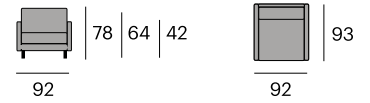

Moon Butaca

0534-387100018
P.V.P. 1.059,70 €