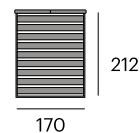

Cama

0842-160200CS
P.V.P. 1.916,50 €

160x200x93 cm. interior.
170x212x93 cm. exterior.