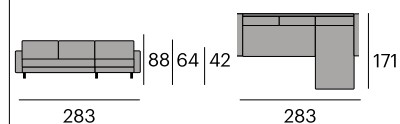

70 kg.

Cannes

NEW

Tapizado en tela. 100% poliéster.
Patas de acero lacado.

Sofá chaise longue

1032-CASFCH
P.V.P. 3.234,80 €

283x171x88 cm.

104x95x70 cm.
184x97x51 cm.