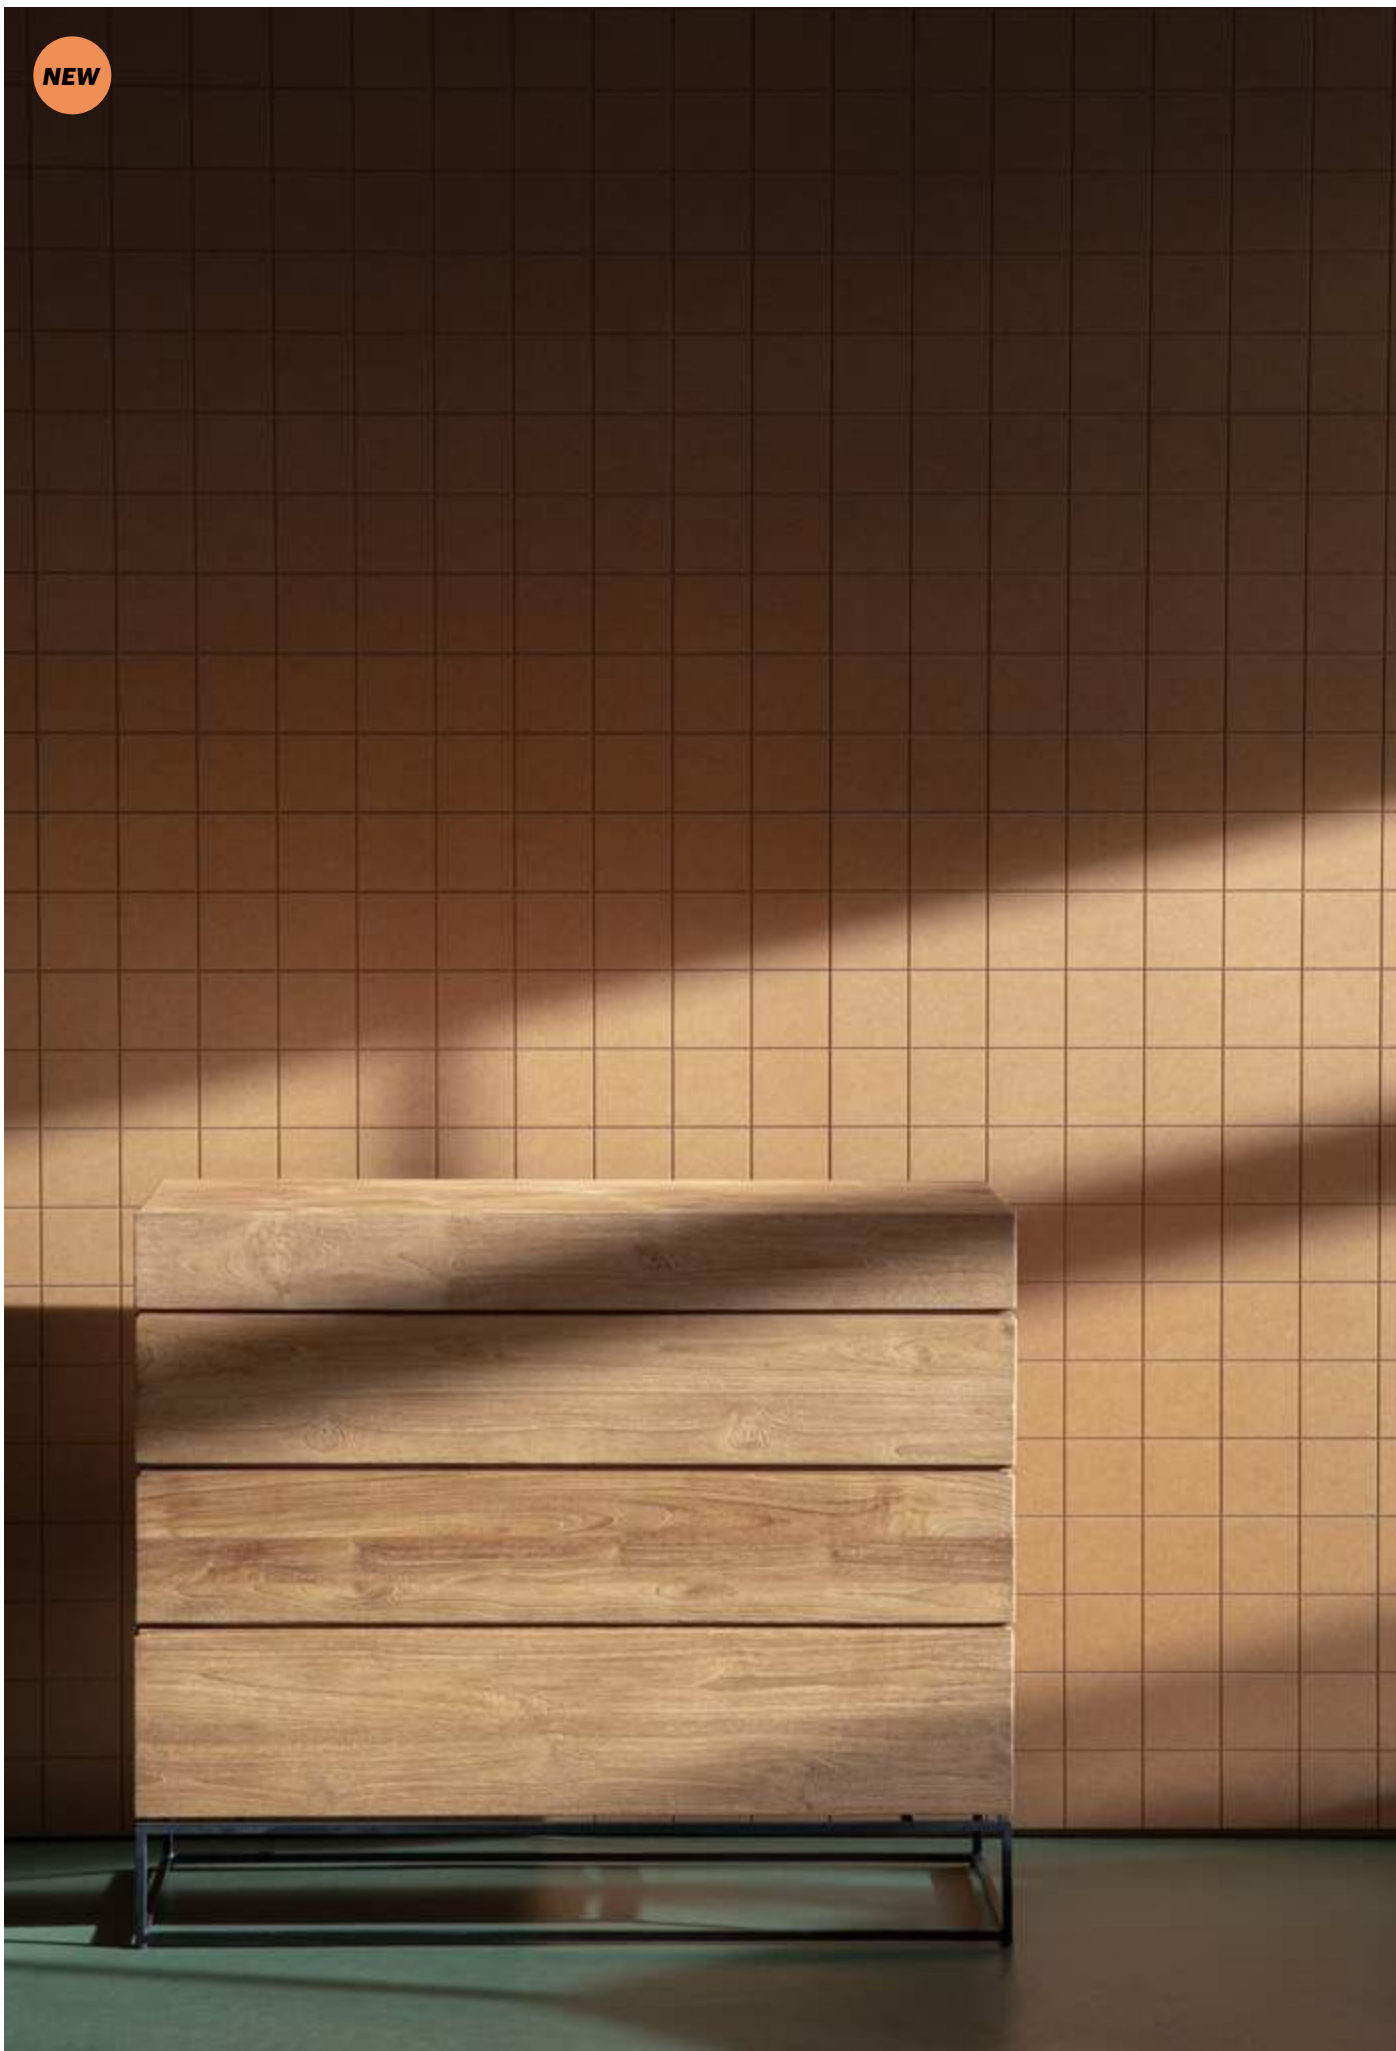

48x48x49 cm.

12 kg.

NEW

20

Elements

NEW

Teca maciza y acero lacado.

Las piezas de la colección Elements, elaboradas en teca y acero lacado, están pensadas principalmente para el dormitorio, pero pueden salir de su zona de confort para lucir en el salón y los pasillos de nuestro hogar.