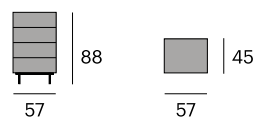

Cajonera

0714-CH574DR
P.V.P. 1.117,10 €