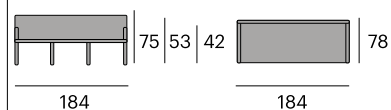

Sofá

0984-DAN3PL
P.V.P. 1.218,10 €