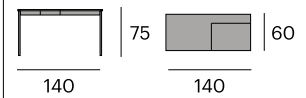

1022-KSC001R
P.V.P. 1.536,45 €

140x60x75 cm.

¹ 153x67x20 cm.

47 kg.

Escritorio

1022-KSC001N
P.V.P. 1.691,57 €

140x60x75 cm.

¹ 153x67x20 cm.