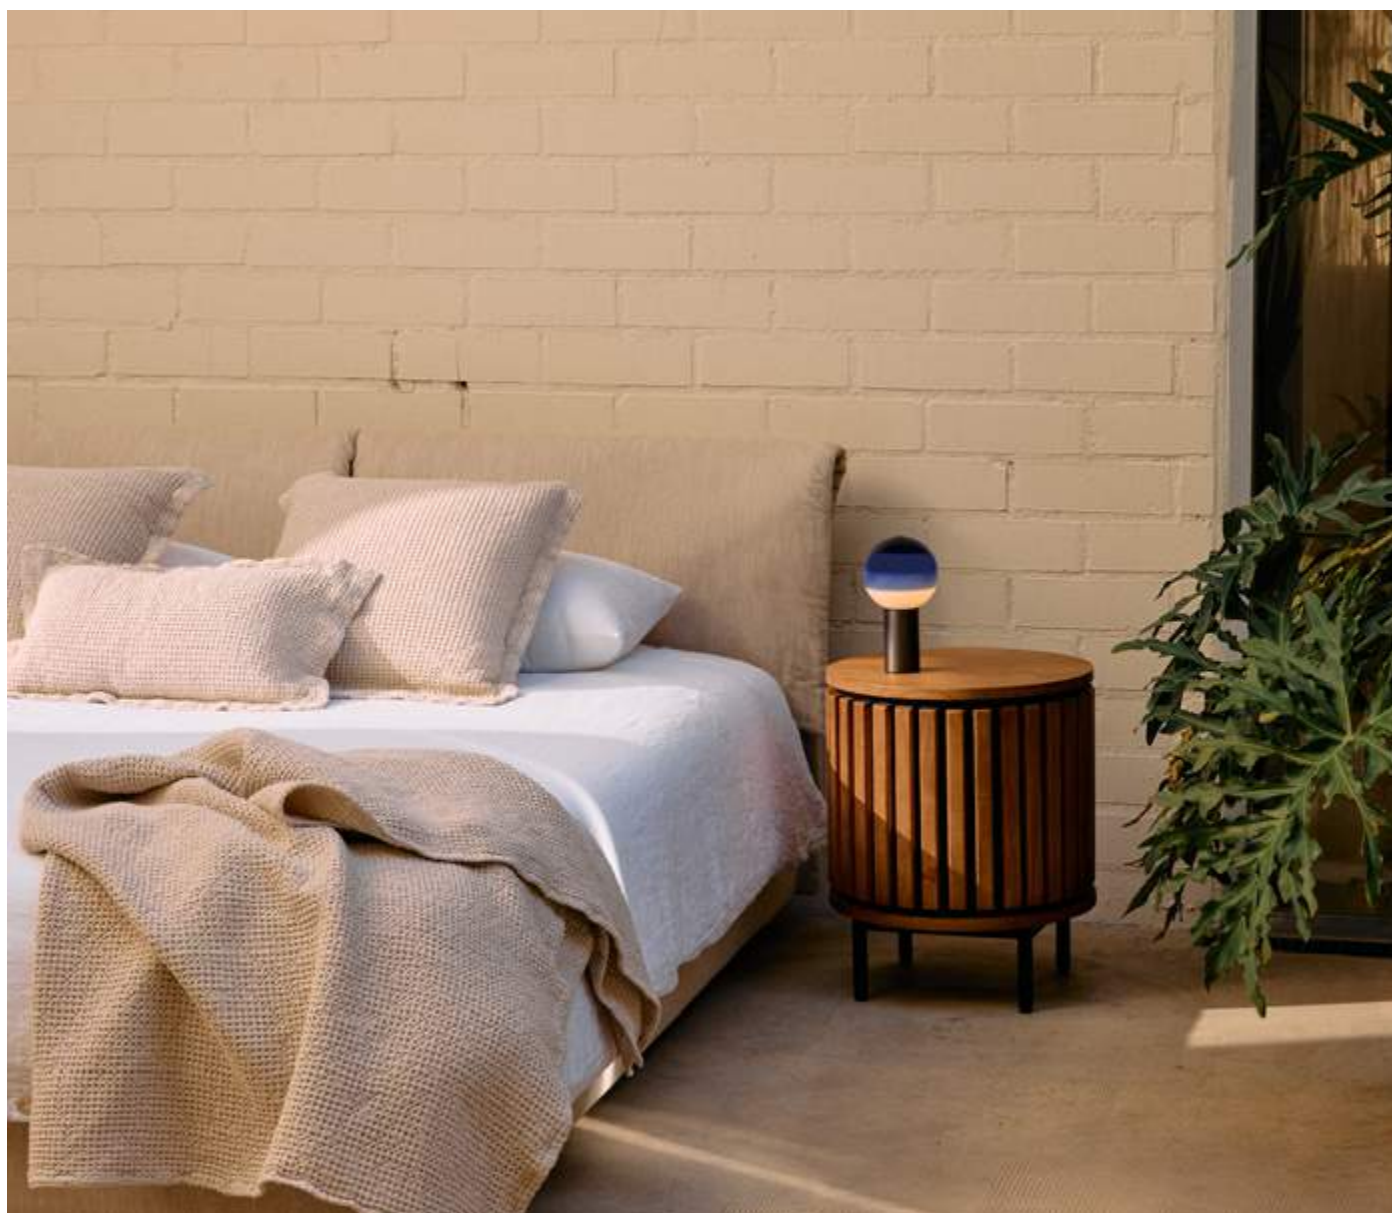

Mart

Tapizado en tela. 63% lino, 37% viscosa.

* Para otros acabados y medidas consulten en nuestras tiendas.

Cama

0842-160200CS
P.V.P. 1.916,50 €

160x200x93 cm. interior.
170x212x93 cm. exterior.