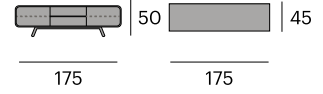

2 puertas correderas y 1 hueco.

120x45x50 cm.

² 127x53x55 cm.
26x25x6 cm.

35 kg.

Mueble TV

1022-KTV012GR
P.V.P. 1.477,35 €

2 puertas correderas y 1 hueco.

175x45x50 cm.