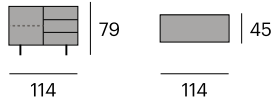

170x45x58 cm.

3  174,9x50,3x46,1 cm.
168,3x2,62x45,8 cm.
44,7x16x24 cm.  67 kg.

48

Aparador

0714-BU114MAG
P.V.P. 1.485,00 €

1 puerta y 3 cajones.

114x45x79 cm.

3  119,7x50,3x67,4 cm.
113,1x2,62x45,8 cm.
44,7x16x24 cm.  68,1 kg.