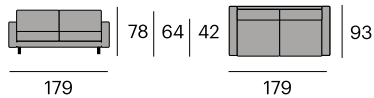

Moon Sofá

0534-387250018
P.V.P. 1.680,80 €

0534-387250079
P.V.P. 1.680,80 €

0534-387250042
P.V.P. 1.680,80 €

179x93x78 cm.

2 plazas.