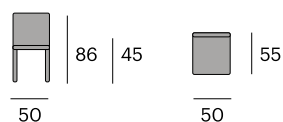

Sidney Silla

NEW

1013-SIDPANAT
P.V.P. 372,60 €