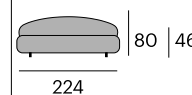

P.V.P. 2.679,50 €

224x106x80 cm.

Moon Puf

0534-387050018
P.V.P. 519,70 €

0534-387050079
P.V.P. 519,70 €

0534-387050042
P.V.P. 519,70 €

Tapizado en pana. 47% poliéster, 36% acrílico, 9% lana, 8% viscosa. Patas de acero lacado.