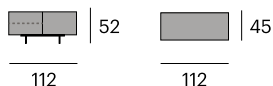

Mueble TV

0714-1121KL
P.V.P. 997,00 €

1 puerta abatible y 1 cajón contenedor.

112x45x52 cm.

117,3x50,5x43,6 cm. 48,7 kg.