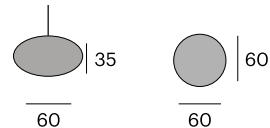

Oval Pantalla

NEW

1019-OV60
P.V.P. 185,50 €

Lino natural y ratán.

Ø:60 cm. h:35 cm.

¹ 64x63,5x4 cm.

0,8 kg.