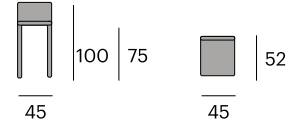

Avari Taburete 75

0754-AV75CL
P.V.P. 222,30 €

0754-AV75NT
P.V.P. 222,30 €