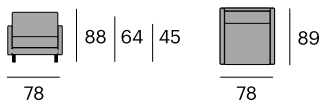

3 plazas.

217x93x85 cm.

Gracia Butaca

0534-30510064
P.V.P. 868,80 €

Tapizado en tela. 100% algodón.
Patas de acero lacado.

78x89x88 cm.

Gracia Sofá

0534-30520064
P.V.P. 1.579,30 €