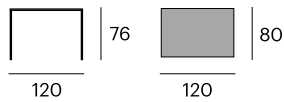

Quatro

Sobre de teca reciclada maciza.
Patas de acero lacado.

Mezclar diferentes materiales es una tendencia que parece que ha venido para quedarse. La mesa Quatro es un buen ejemplo de que la mezcla enriquece y crea piezas personales y singulares.

La frialdad del acero de la mesa Quatro se compensa con la suavidad, al tacto y a la vista, de la madera de teca reciclada.

Mesa

0714-QTEAC120
P.V.P. 899,20 €

120x80x76 cm.

126x86x10,6 cm. 37,4 kg.

Mesa

0714-QTEAC160
P.V.P. 1.207,30 €

160x90x76 cm.

167x97x10,6 cm. 49,6 kg.

0714-QTEAC200
P.V.P. 1.460,60 €

200x100x76 cm.

207x107x10,6 cm. 55,6 kg.