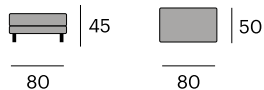

Especificar posición derecha o izquierda de la chaise longue. Visión frontal.

260x183x88 cm.

Talia

Puf

0534-59805006
P.V.P. 316,70 €

Tapizado en tela. 41% acrílico, 59% poliéster. Patas de acero lacado.

80x50x45 cm.