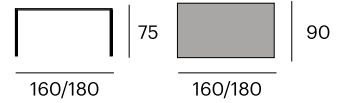

Mesa

1027-KA160
P.V.P. 1.510,50 €

160x90x75 cm.
2 164x94x21 cm.
163x95x10 cm.

45 kg.

1027-KA180
P.V.P. 1.589,90 €

180x90x75 cm.
2 184x94x21 cm.
183x95x10 cm.

50 kg.

Mesa de centro