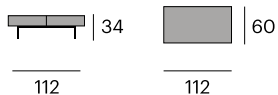

Mesa de centro

0714-CT1122DR
P.V.P. 806,80 €

2 cajones.

112x60x34 cm.

¹ 117,3x65,5x25,2 cm. 47,6 kg.