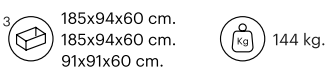

279x279x82 cm.