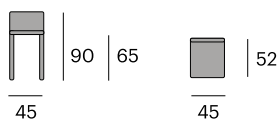

Avari Taburete 65

0754-AV65CL
P.V.P. 217,10 €

0754-AV65NT
P.V.P. 217,10 €