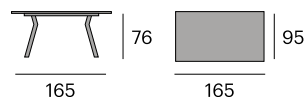

Ø:120 cm. h:76 cm.
ext. 165/210/255x120x76 cm.

122x128x11 cm.
49x9x124 cm.
59x33x80 cm.

71 kg.

Mesa extensible

0945-MIR165RNN
P.V.P. 2.059,99 €

0945-MIR165RNT
P.V.P. 2.059,99 €

0945-MIR165RNV
P.V.P. 2.059,99 €