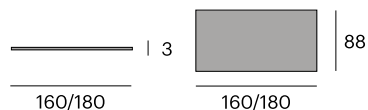

Sobre de mesa

1028-PT160
P.V.P. 574,60 €

160x88x3 cm.
1 163x91x10 cm. 34 kg.

1028-PT180
P.V.P. 596,70 €

180x88x3 cm.
1 183x91x10 cm. 39 kg.

Juego de 4 patas

1028-SS001
P.V.P. 464,10 €

4x8x73 cm.
1 25x25x78 cm. 11 kg.