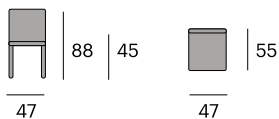

Cire Butaca

0754-CIRECL
P.V.P. 246,90 €

0754-CIRENT
P.V.P. 246,90 €

67x60x75 cm.

Avari Silla

0754-AVARICL
P.V.P. 208,60 €

0754-AVARINT
P.V.P. 208,60 €

47x55x88 cm.