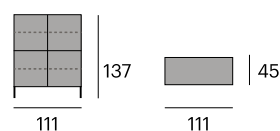

166x45x78 cm.

¹ 172,5x50,5x66,2 cm. 83,2 kg.

Aparador alto

0714-NEZENCB112
P.V.P. 2.282,70 €

4 puertas.

111x45x137 cm.

¹ 117,3x50,5x125,6 cm. 89,1 kg.

Xena