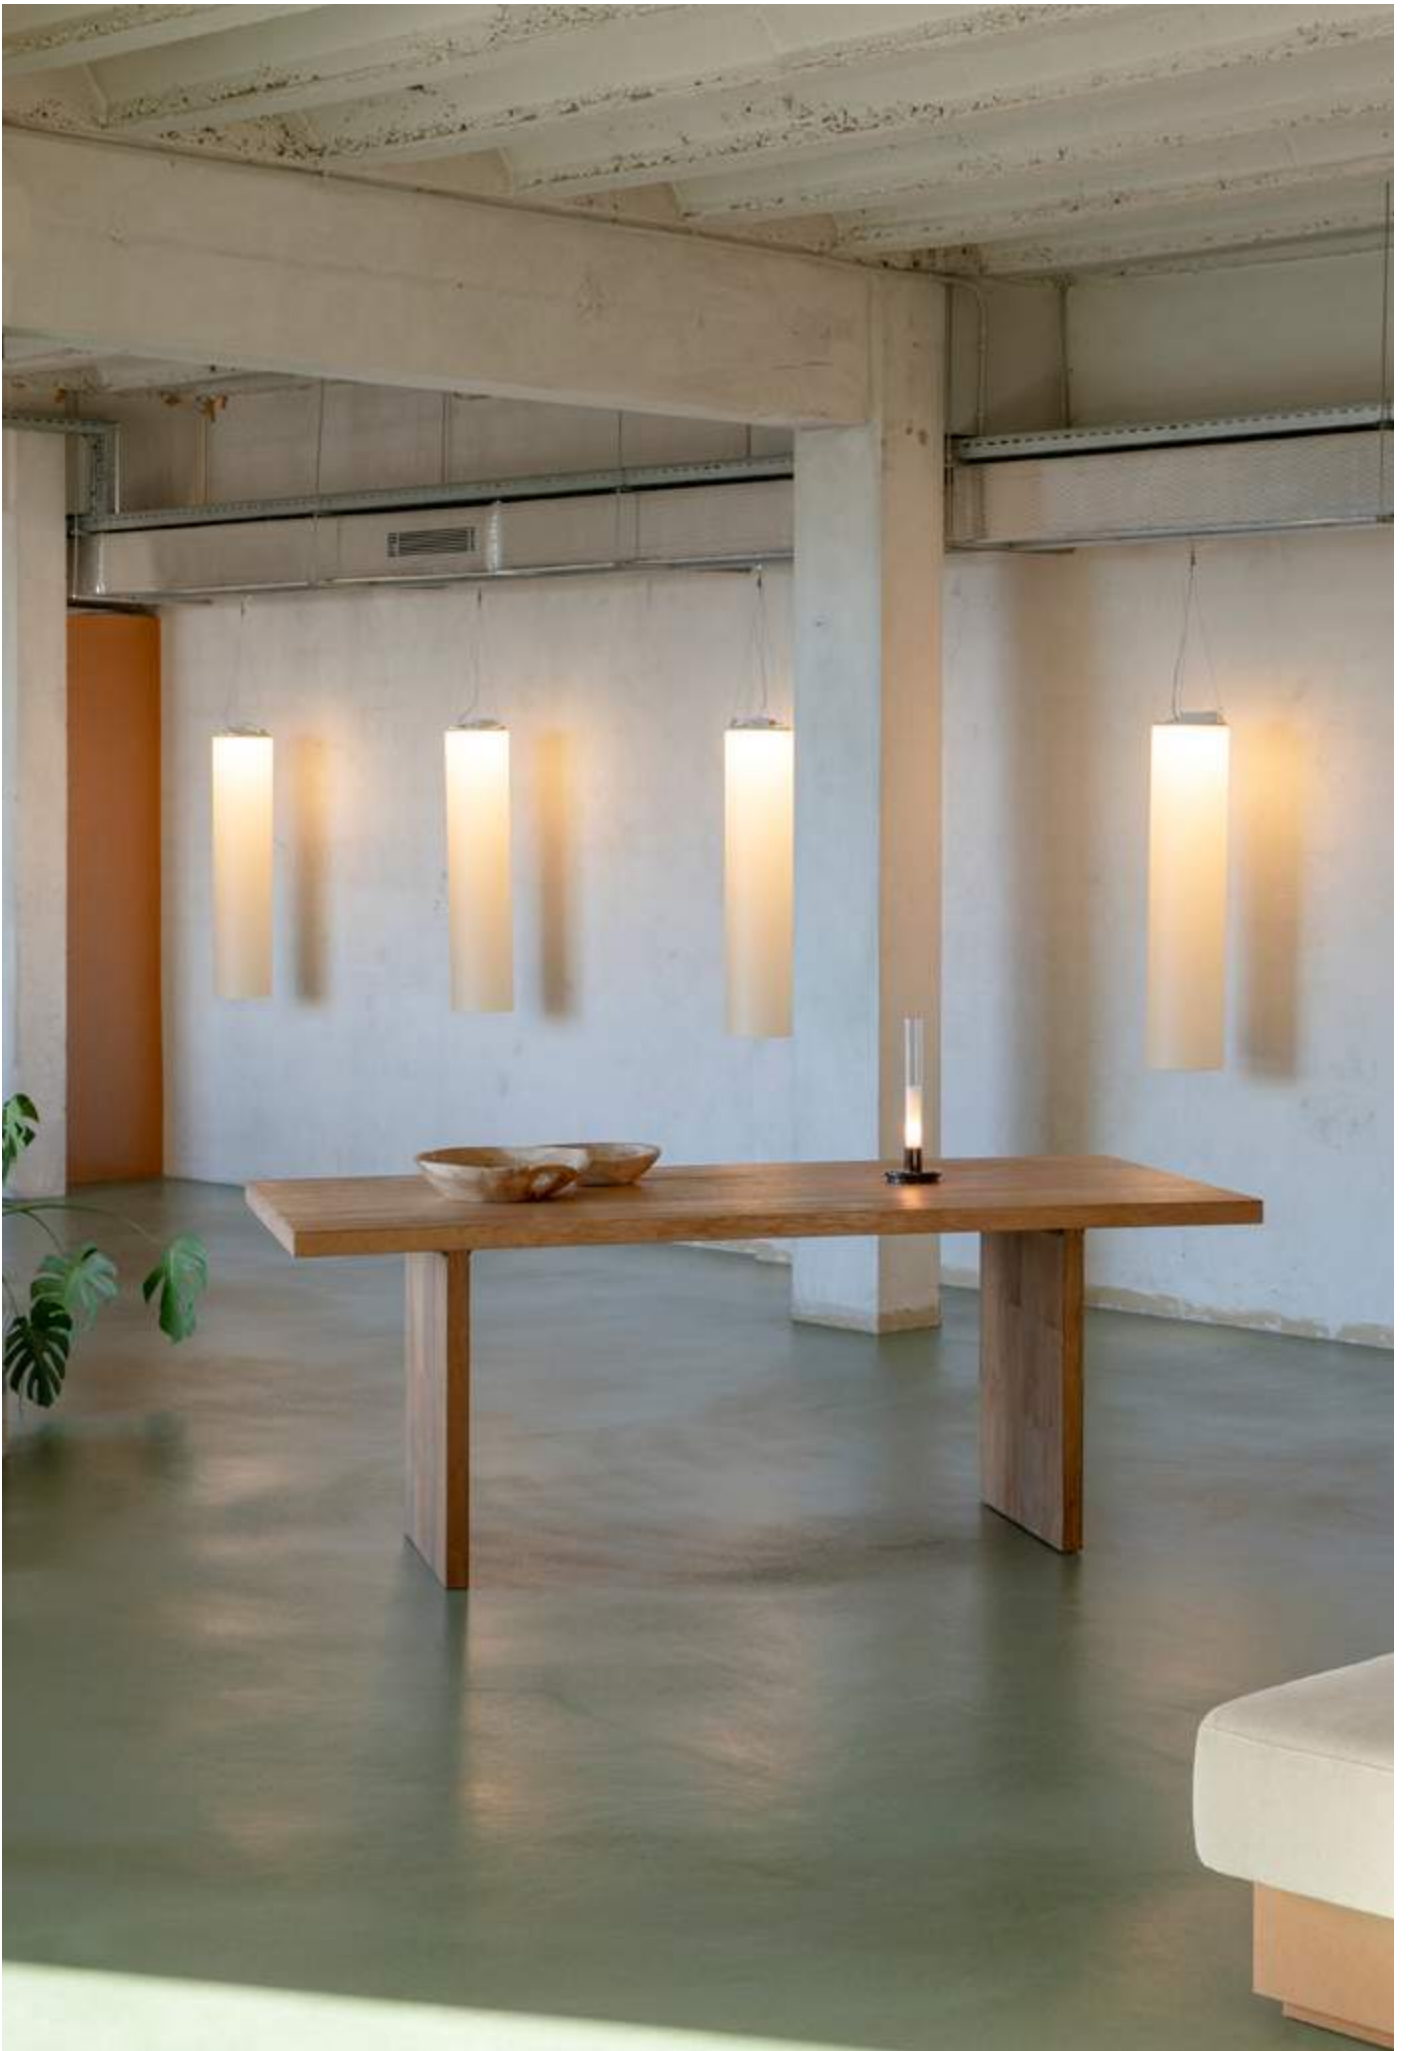

1028-TW001
P.V.P. 464,10 €

4x8x73 cm.
1 25x25x78 cm. 15 kg.

Sobre de mesa

1028-PT200
P.V.P. 618,79 €

200x88x3 cm.
1 203x91x10 cm. 45 kg.

1028-PT220
P.V.P. 663,00 €

220x88x3 cm.
1 230x91x10 cm. 46 kg.

Land