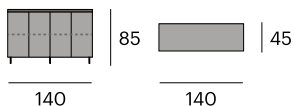

Aparador

0714-MABU140
P.V.P. 2.030,50 €

4 puertas deslizantes y plegables.

140x45x85 cm.

150,1x50,5x78 cm. 71,3 kg.