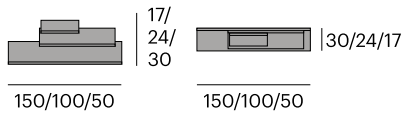

0714-HANG1855
P.V.P. 272,80 €

Teca reciclada maciza y acero lacado.

25x25x185 cm.

183,2x5,2x5,7 cm.
31,5x31,5x5,8 cm. 7 kg.

100

Ele Estantería

0714-SET3ETEA
P.V.P. 742,30 €

Set 3 estantes. Teca maciza reciclada.