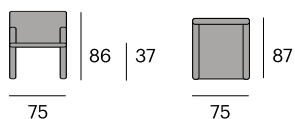

Butaca

0721-951B
P.V.P. 245,70 €

Tela antique algodón 100% y cuero.
Estructura de acero lacado.

75x87x86 cm.

² 84x4x60 cm.
75x87x86 cm.

9,2 kg.

Idera

Teca natural maciza y rejilla de ratán tejida a mano.