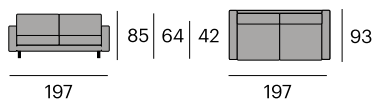

Smile

Sofá

0534-2302500
P.V.P. 1.495,57 €