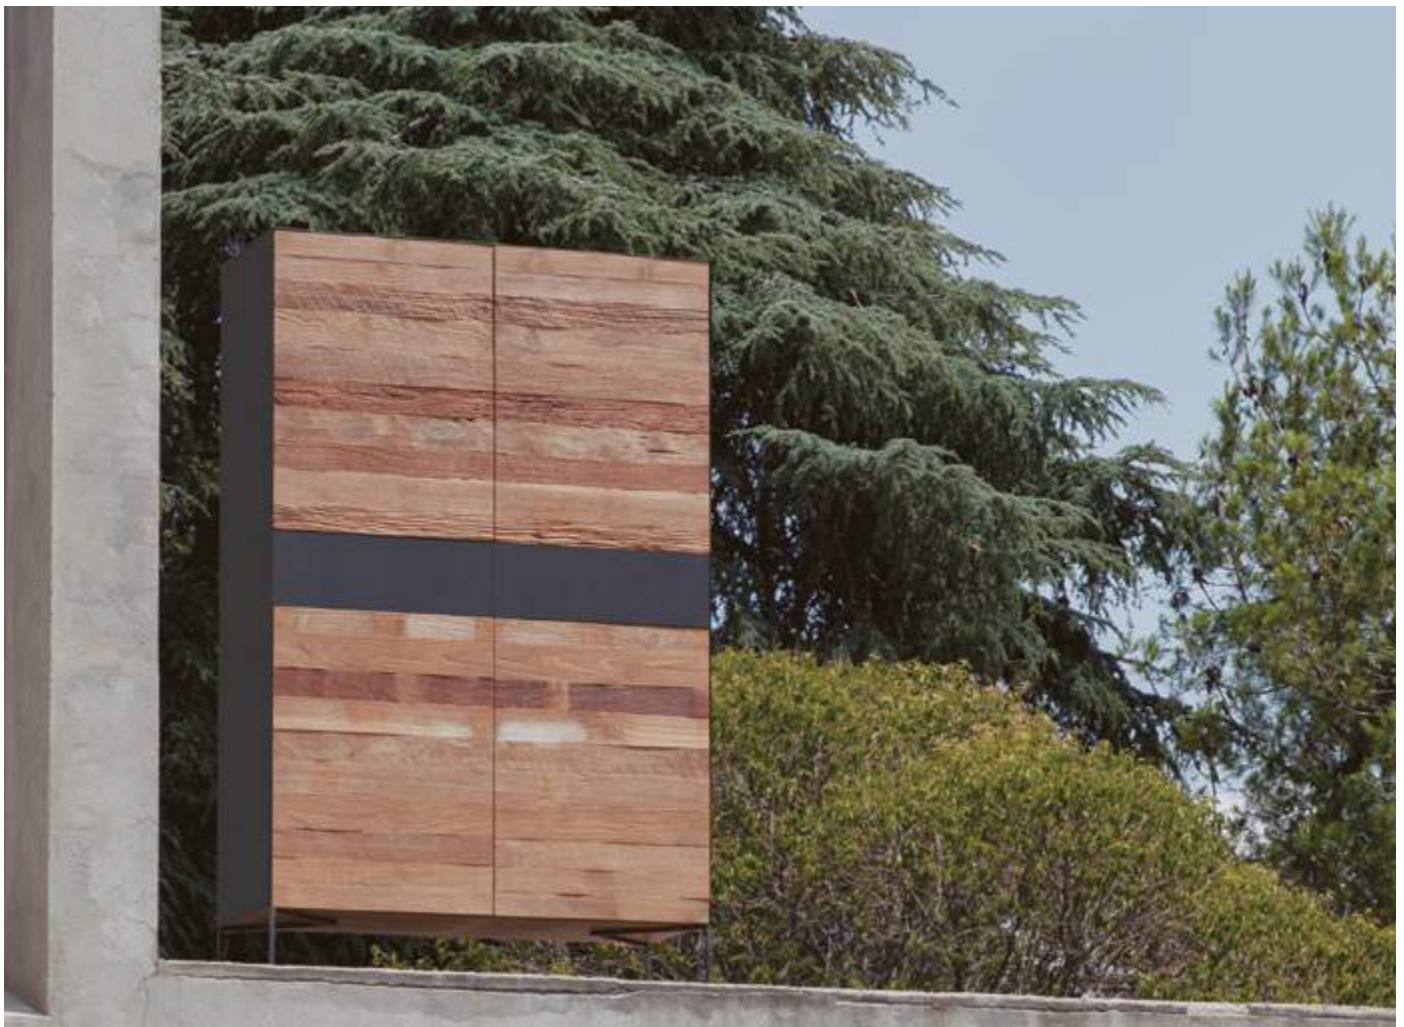

Fusion

Teca reciclada maciza y acero lacado.
Interior de roble y color siena.
Patas de acero lacado.

La colección Fusion pone al alcance de todo el mundo un catálogo amplio de piezas elementales con un diseño fácil de entender. Diseño sin estridencias que no se suma a las tendencias volátiles del sector. Una gama alta de mobiliario versátil y accesible que incluye mesas, aparadores, armarios y muebles de TV.

La teca reciclada presente en Fusion procede de casas antiguas de Indonesia. Esta materia prima presenta particularidades en cada una de sus lamas, lo que hace de cada pieza un objeto único dentro de la misma colección.