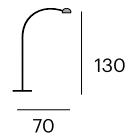

h: 60 cm.

¹ 37,5x21,5x9,5 cm. 2,1 kg.

Reading

0701-200219FL
P.V.P. 139,70 €

0701-200219FN
P.V.P. 139,70 €

Acero niquelado/latón.

h: 130 cm.

¹ 49,5x28x9,5 cm. 3,3 kg.