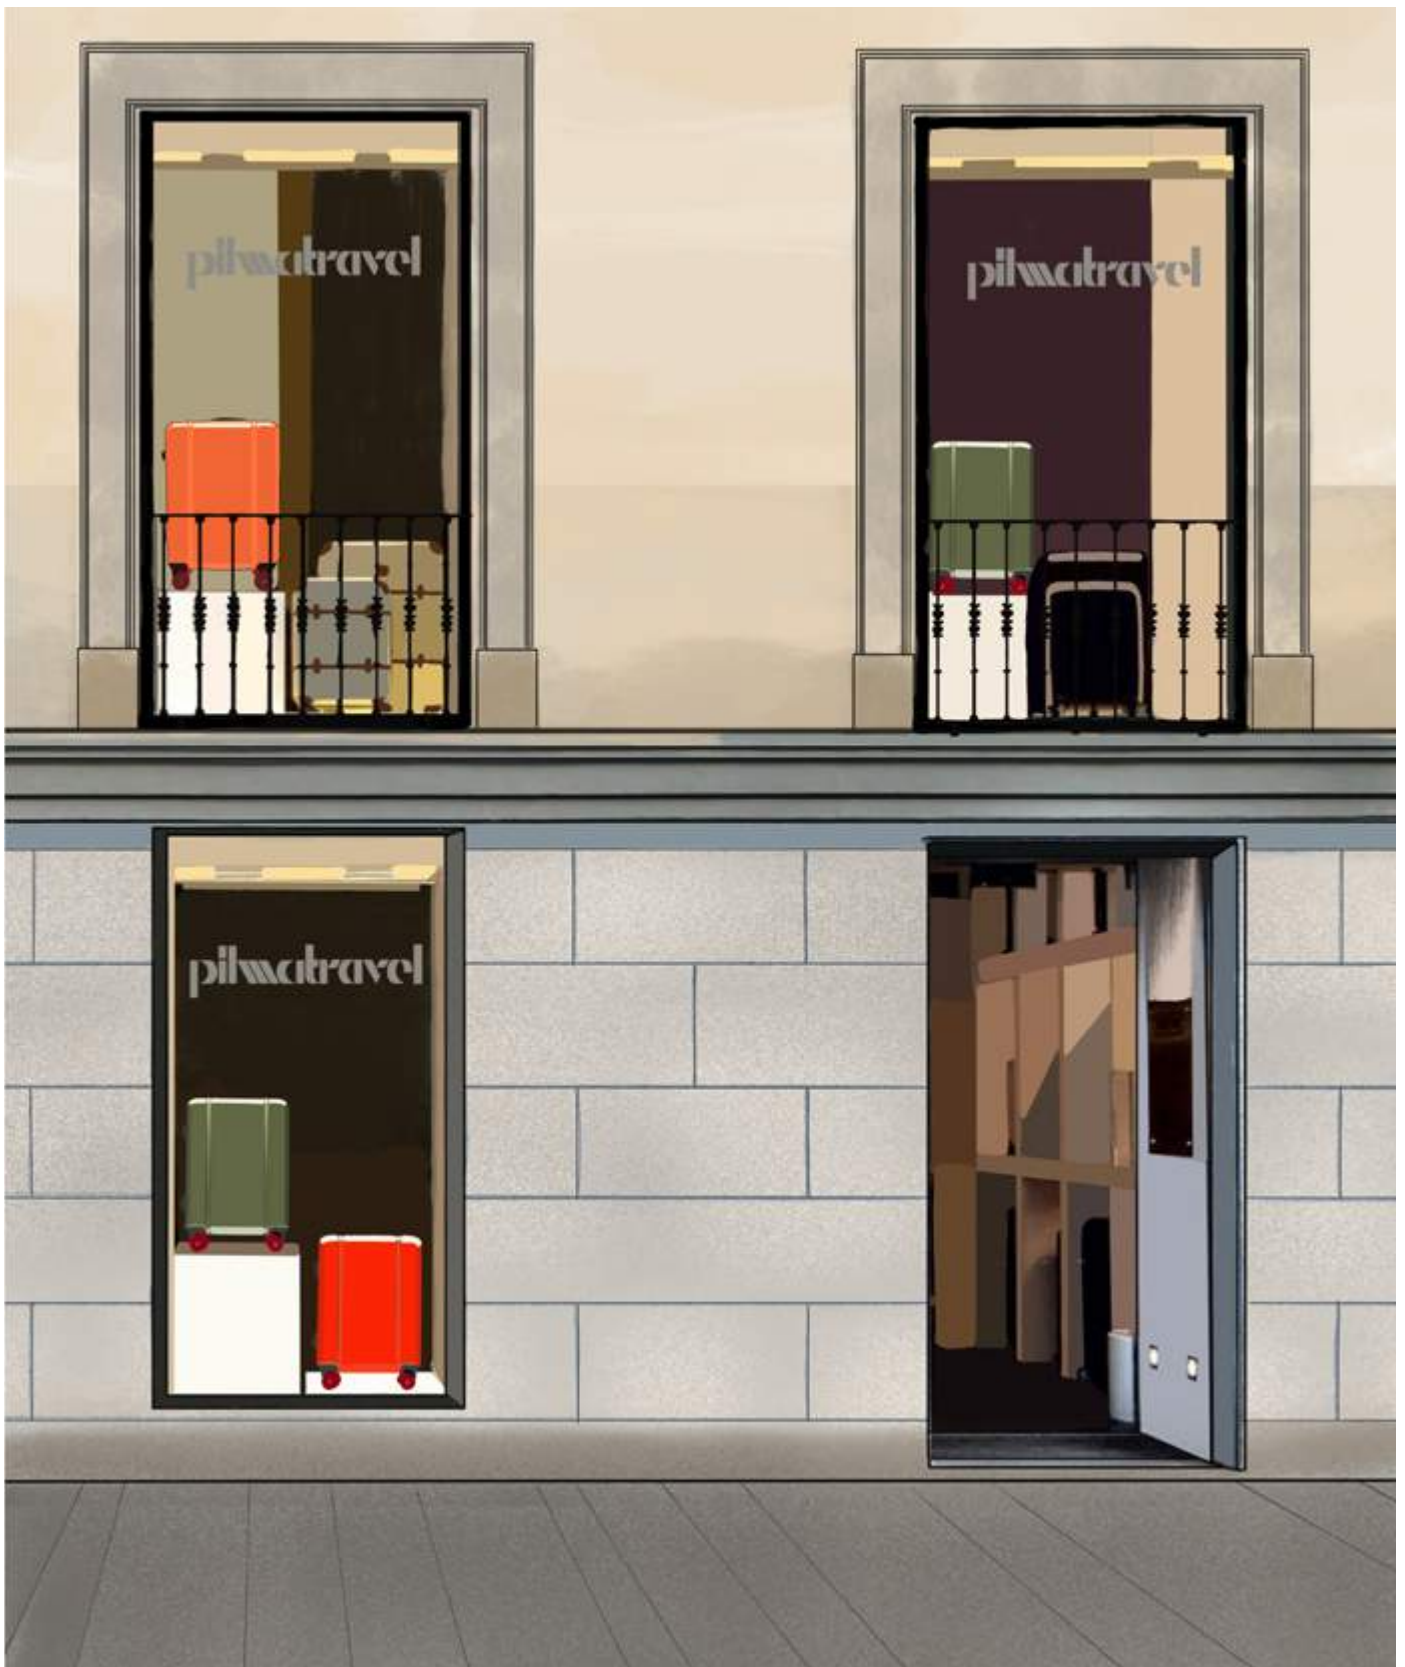

7

Santa Amèlia 37-43
Barcelona

2003

Nuestra necesidad de relacionarnos con los profesionales y el público en un marco de mayor relax y confort nos orientó a la zona alta de Barcelona. Dispone de 1.300 m² de exposición e incluye los shops in shop de las prestigiosas marcas Kartell y Stua. El diseño de Eduard Samsó la llevó a ser finalista de los Premios FAD de interiorismo de 2004.

Llança 33
Barcelona

2007
Outlet

Entre estas paredes de obra vista y piedra fue donde empezó nuestra historia hace 95 años, aquí nació el taller de ebanistería. Años más tarde pasó a ser nuestro almacén, y cuando crecieron nuestras necesidades lo trasladamos a la Zona Franca. Fue entonces cuando aprovechamos para remodelarlo y convertirlo así en nuestro actual outlet. Más de 1.000 m² de exposición donde encontrar productos a un precio irresistible.