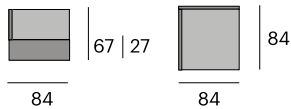

Estructura módulo 1 brazo / rincón

0984-CUB1AR
P.V.P. 640,90 €