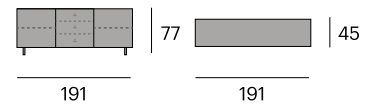

Aparador

0714-VIROBU191
P.V.P. 2.062,90 €

3 puertas, con 3 cajones interiores.

191x45x77 cm.

¹ 194,5x50,5x69,9 cm. 87,6 kg.