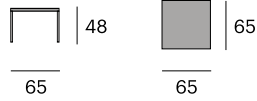

Arch

Mesa de centro

0607-TB002TR
P.V.P. 441,00 €

Cristal templado 12 mm.

65x65x48 cm.

¹ 69x69x50 cm.

32 kg.