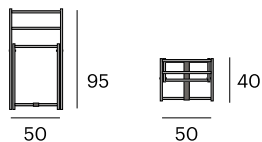

150/100/50 cm.

155,5x35,5x36 cm. 27,6 kg.

Bath

Toallero plegable

NEW

1027-BATH
P.V.P. 136,50 €

Teca maciza.

50x40x95 cm.