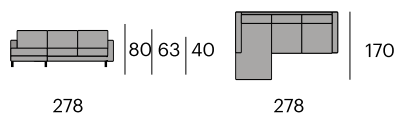

270x98x80/102 cm.

² 240x100x100 cm. 120x40x70 cm. 96 kg.

133

Dresde Sofá chaise longue

P.V.P. 4.518,90 €

Especificar posición derecha o izquierda de la chaise longue. Visión frontal.

278x170x80/102 cm.

* Para otros acabados y medidas consulten en nuestras tiendas.