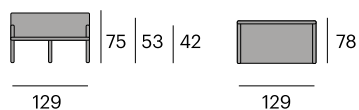

Sofá

0984-DAN2PL
P.V.P. 837,90 €