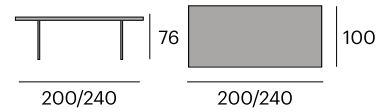

Land

Teca reciclada maciza.

La colección Land pone al alcance de todo el mundo un catálogo de mesas elementales de diseño comprensible.

La teca reciclada presente en las mesas Land procede de casas antiguas de Indonesia. Esta materia prima presenta particularidades en cada una de sus lamas, lo que hace de cada pieza un objeto único dentro de la misma colección.

Mesa

0714-LAN200
P.V.P. 2.080,80 €

210,6x110,6x11,6 cm.

76 kg.

0714-LAN240
P.V.P. 2.283,90 €

240x100x76 cm.

250,6x110,6x11,6 cm.
96,8 kg.