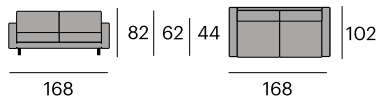

0534-61740203
P.V.P. 2.732,02 €

0534-61740263
P.V.P. 2.732,02 €

3 plazas.

266x105x84 cm.

² 140x107x70 cm.
140x107x70 cm.

94 kg.

Petito Sofá

0534-31621101
P.V.P. 1.593,21 €