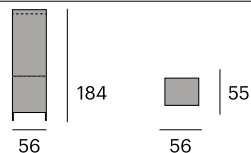

4 puertas y 2 cajones.

111x45x184 cm.

¹ 116,4x50,5x172 cm. 116,6 kg.

38

Armario

0714-FUSA57T
P.V.P. 1.866,50 €

1 puerta.
1 porta.

56x55x184 cm.