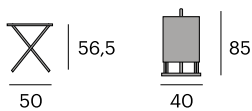

Fold Espejo

0945-FO180RN
P.V.P. 906,51 €

Roble macizo y chapado y espejo.

60x180x5 cm.

67x10x185 cm.

26,1 kg.

Fold Set 2 mesas plegables

0945-FOLD
P.V.P. 494,90 €