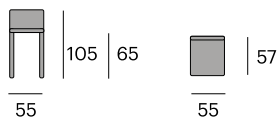

Boulevard Taburete 65

NEW

0754-BOU65ST
P.V.P. 281,20 €