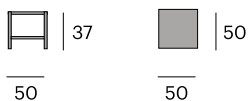

Mesa auxiliar

0984-DANT050
P.V.P. 222,10 €

50x50x37 cm.

52x52x39 cm.

6,8 kg.