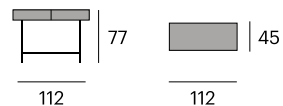

112x60x34 cm.

¹ 117,3x65,5x25,2 cm. 47,6 kg.

Consola

0714-CO1122DR
P.V.P. 904,70 €

2 cajones.

112x45x77 cm.

¹ 119,7x50,5x34,5 cm. 47,7 kg.

Mesita de noche