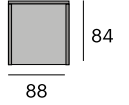

Butaca

0984-CUB2AR
P.V.P. 738,20 €