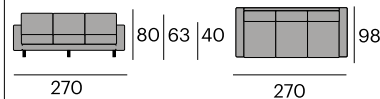

Dresde Sofá

P.V.P. 3.850,50 €