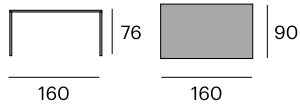

0714-CH16076S
P.V.P. 1.060,80 €

160x90x76 cm.

167x97x16,3 cm.

36,7 kg.
42,3 kg.

Mesa

0714-CH20076M
P.V.P. 1.308,00 €

0714-CH20076S
P.V.P. 1.315,40 €

200x100x76 cm.