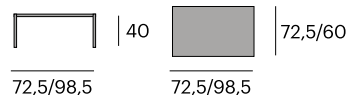

Mesa de centro