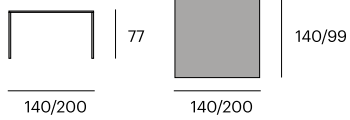

Mesa extensible