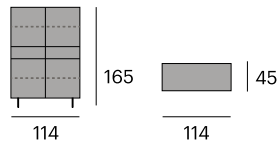

Aparador alto

0714-CB114MAG
P.V.P. 2.663,00 €