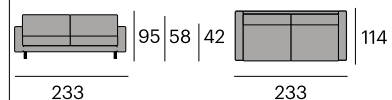

233x114x95 cm.

235x116x60 cm.

98 kg.

Kibo

Puf

0534-40905002
P.V.P. 668,25 €

82x82x42 cm.

Kibo