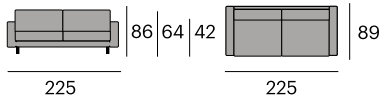

168x89x86 cm.

170x89x72 cm.

57 kg.

Lyon Sofá

NEW

1032-LY225
P.V.P. 1.478,80 €
3 plazas.

225x89x86 cm.

226x89x72 cm.