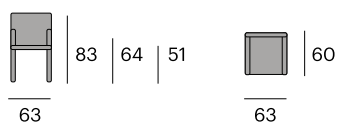

Bon

Butaca

0639-BON2187
P.V.P. 185,00 €