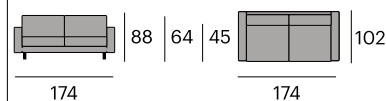

3 plazas.

217x93x85 cm.

Gracia Butaca

0534-30510064
P.V.P. 868,80 €

Tapizado en tela. 100% algodón.
Patas de acero lacado.

78x89x88 cm.

Gracia Sofá

0534-30520064
P.V.P. 1.579,30 €