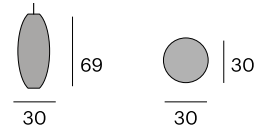

Fus

0619-58231U6
P.V.P. 186,00 €