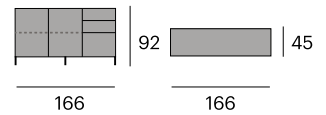

0714-FUSB167T
P.V.P. 1.805,70 €

2 puertas, 2 cajones y 1 cajón
contenedor.

166x45x92 cm.

171,6x50,5x80 cm. 85,3 kg.

Aparador

0714-FUSB167M
P.V.P. 1.805,70 €

2 puertas, 2 cajones y 1 cajón
contenedor.

166x45x92 cm.