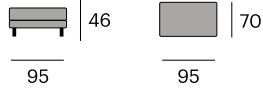

295x170x78/98 cm.

* Para otros acabados y medidas consulten en nuestras tiendas.

² 197x99x50 cm.
172x102x50 cm. 137 kg.

Max Puf

P.V.P. 684,60 €

Tapizado en tela. Patas de acero lacado.

95x70x46 cm.

* Para otros acabados y medidas consulten en nuestras tiendas.