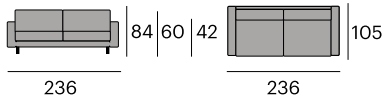

Grande Sofá

0534-61730203
P.V.P. 2.535,68 €