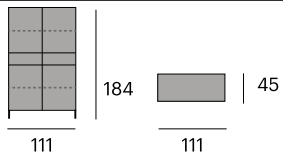

Aparador alto

0714-FUCB112T
P.V.P. 2.569,20 €