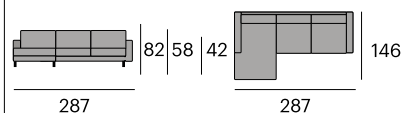

279x279x82 cm.

Kibo

Sofá chaise longue

Izquierda
0534-40976072I
P.V.P. 2.782,88 €

Derecha
0534-40967072D
P.V.P. 2.782,88 €

287x146x82 cm.

Timeout

Piel, roble o nogal.
Base de aluminio fundido o lacado.