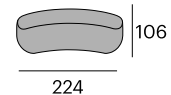

P.V.P. 2.679,50 €

224x106x80 cm.

Moon Puf

0534-387050018
P.V.P. 519,70 €

0534-387050079
P.V.P. 519,70 €

0534-387050042
P.V.P. 519,70 €

Tapizado en pana. 47% poliéster, 36% acrílico, 9% lana, 8% viscosa. Patas de acero lacado.