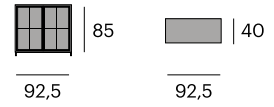

6 cajones.

50x40x118 cm.

¹ 55x45x123 cm.

54 kg.

Cómoda

1016-ELEDR4
P.V.P. 1.547,80 €

4 cajones.

100x40x84 cm.

Aparador

1016-CRABUDO2
P.V.P. 1.214,20 €

2 puertas.

92,5x40x85 cm.

¹ 97x44x80 cm.

48 kg.

23

Aparador

180x40x85 cm.

¹ 184x44x80 cm.

84 kg.

NEW

Vitrina

1016-CRAVIDO1
P.V.P. 1.423,30 €

185

49