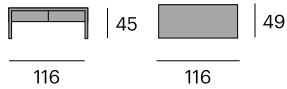

Estantería

0714-ANG8080
P.V.P. 777,20 €

80x35x80 cm.

85,5x40,5x86 cm.

33 kg.

95

Banco / Mueble TV

0714-ANG116
P.V.P. 1.014,50 €