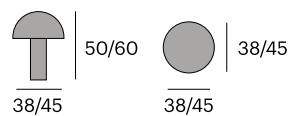

Fong

Polietileno.