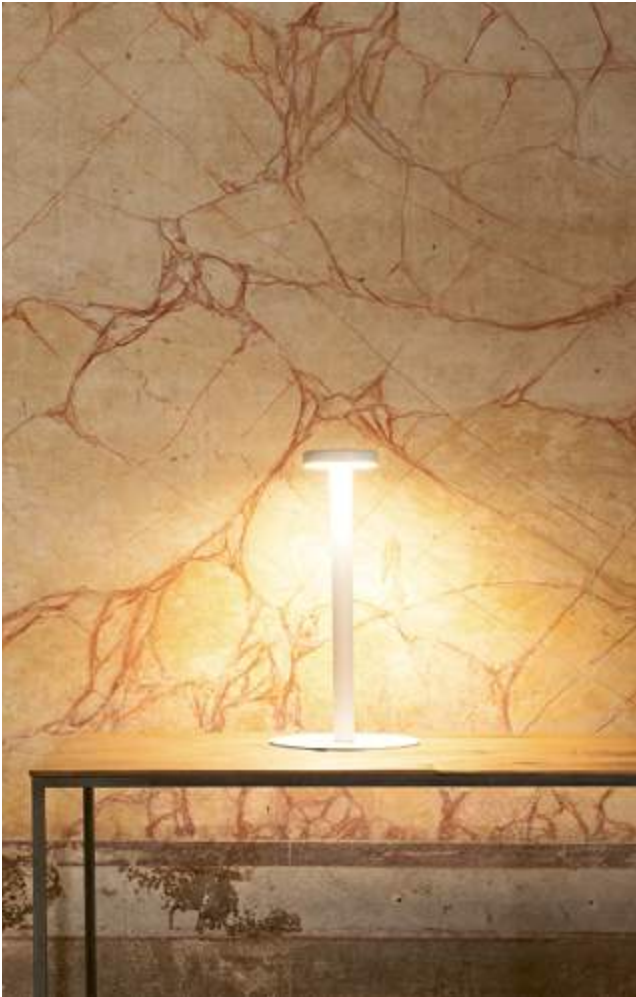

1034-CYLPLN145
P.V.P. 391,00 €

Acero lacado, arpillera o lona.

h: 145 cm.

35x35x146 cm.

7 kg.

200

Esencia

0989-ESENCIA
P.V.P. 116,70 €