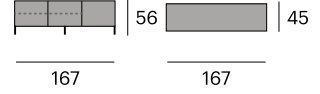

Mueble TV

0714-VIOTV112
P.V.P. 1.088,80 €

1 puerta abatible y 1 cajón contenedor.

112x45x56 cm.

117,4x50,5x43,7 cm. 41,9 kg.

Mueble TV

0714-VIOTV167
P.V.P. 1.503,00 €

1 puerta, 1 puerta abatible y 1 cajón contenedor.