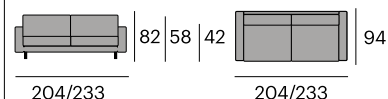

Kibo

Sofá

0534-40925002
P.V.P. 1.681,02 €