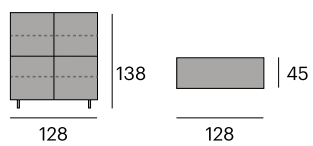

Aparador

0714-VIROBU191
P.V.P. 2.062,90 €

3 puertas, con 3 cajones interiores.

191x45x77 cm.

¹ 194,5x50,5x69,9 cm. 87,6 kg.

Aparador alto

0714-VIROMU138
P.V.P. 2.457,00 €

4 puertas.