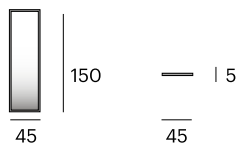

82x82x3 cm.
35x21x5 cm.

9,3 kg.

Fold Espejo

0945-FO150RN
P.V.P. 742,35 €

Roble macizo y chapado y espejo.

45x150x5 cm.

51x9x159 cm.

16,5 kg.