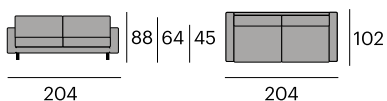

2 plazas.

174x102x88 cm.

Gracia Sofá

0534-30530064
P.V.P. 1.770,10 €

3 plazas.

204x102x88 cm.

Gracia Sofá meridién

Izquierda
0534-30559264
P.V.P. 3.239,80 €
Derecha
0534-30525964
P.V.P. 3.239,80 €