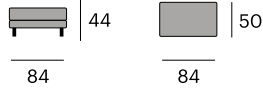

P.V.P. 2.679,50 €

224x106x80 cm.

Moon Puf

0534-387050018
P.V.P. 519,70 €

0534-387050079
P.V.P. 519,70 €

0534-387050042
P.V.P. 519,70 €

Tapizado en pana. 47% poliéster, 36% acrílico, 9% lana, 8% viscosa. Patas de acero lacado.