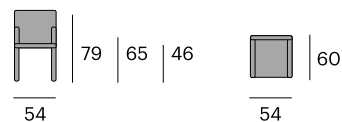

Boston Butaca

NEW

1023-BOSARM
P.V.P. 178,30 €

Ratán natural y acero lacado.

54x60x79 cm.

55x60x79,5 cm.

5,7 kg