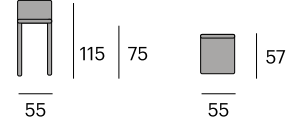

Boulevard Taburete 75

NEW

0754-BOU75ST
P.V.P. 286,40 €