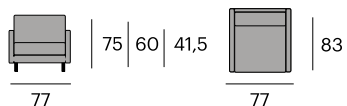

198x102x82 cm.

¹ 200x104x70 cm. 63,4 kg.

Beetle Butaca

0534-6131000
P.V.P. 971,01 €

77
77
Tapizado en tela. 73% acrílico, 24% poliéster, 3% viscosa.

77x83x75 cm.

¹ 85x90x85 cm. 34 kg.

Dresde Sofá