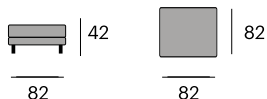

233x114x95 cm.

235x116x60 cm.

98 kg.

Kibo

Puf

0534-40905002
P.V.P. 668,25 €

82x82x42 cm.

Kibo