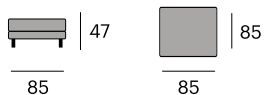

Bath Puf

P.V.P. 955,00 €

Tapizado en tela. 49% hilo, 51% yute.
Patas de madera.

85x85x47 cm.

* Para otros acabados y medidas consulten en nuestras tiendas.