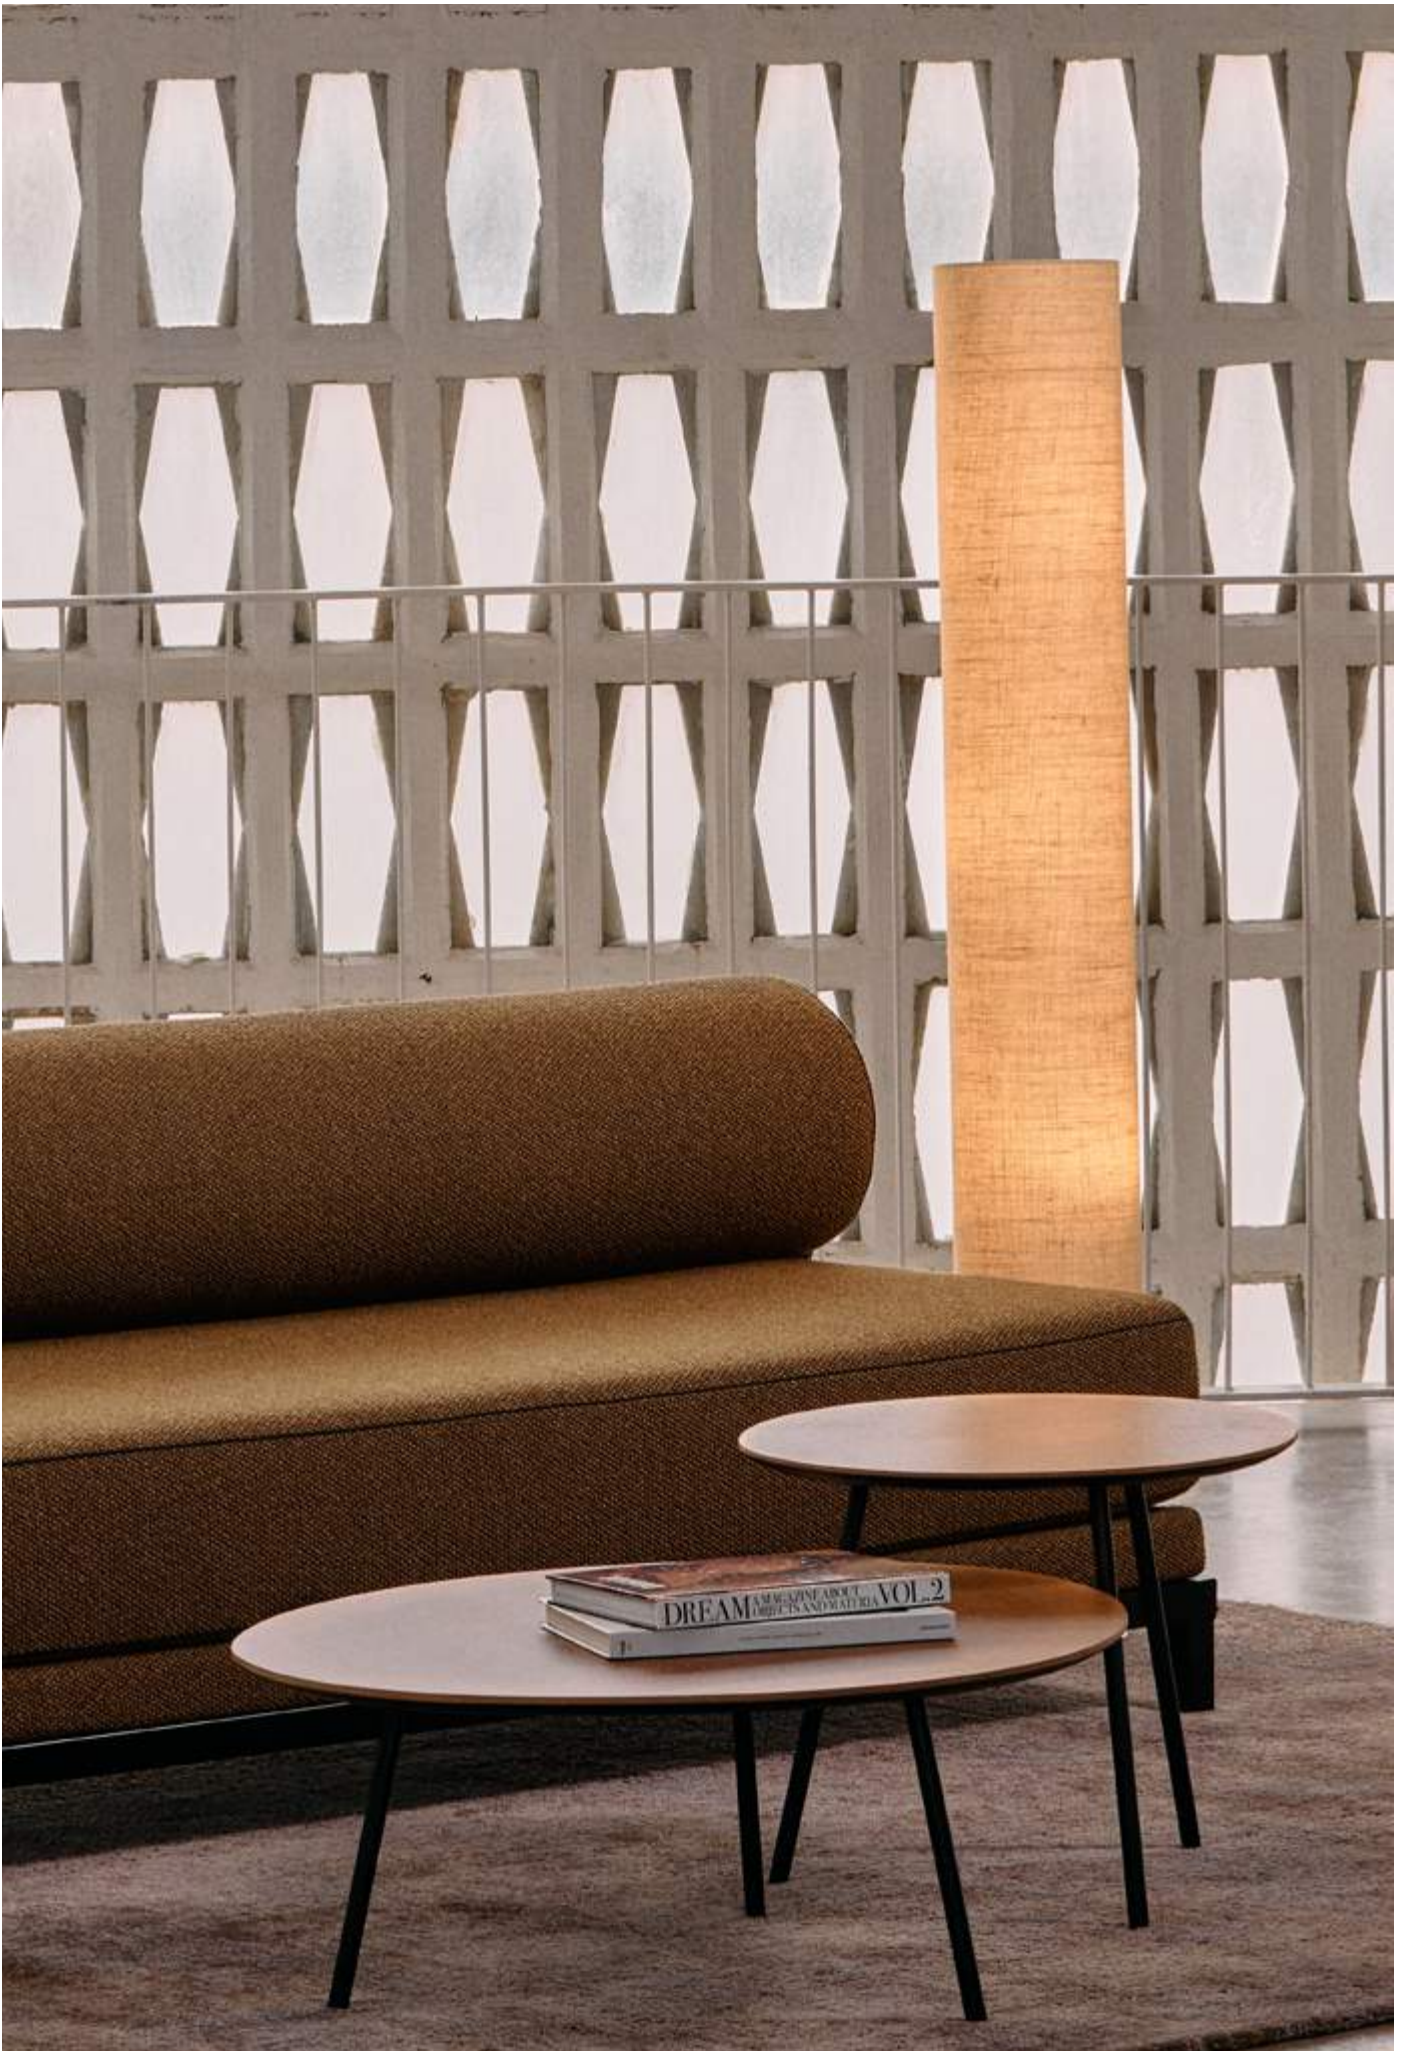

0778-CONEX
P.V.P. 44,80 €

Información: es necesario añadir la conexión a la pantalla elegida.

182 cm.

¹ 10x10x4 cm.

0,2 kg.

Tub

1034-TUBSAB
P.V.P. 155,24 €

1034-TUBSAS
P.V.P. 155,24 €