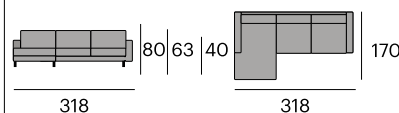

Dresde Sofá chaise longue

P.V.P. 4.937,70 €

Especificar posición derecha o izquierda de la chaise longue. Visión frontal.

318x170x80/102 cm.

* Para otros acabados y medidas consulten en nuestras tiendas.

² 175x110x100 cm. 220x100x100 cm. 124 kg.