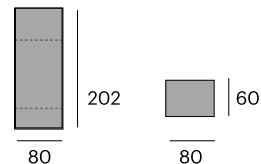

Dancer

Armario

0620-ST4168

P.V.P. 647,40 €

0620-ST4128

P.V.P. 647,40 €