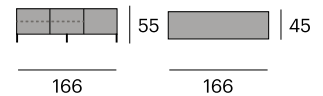

Mueble TV

0714-FUTV167M
P.V.P. 1.270,10 €

1 puerta, 1 puerta abatible y 1 cajón contenedor.

166x45x55 cm.

1 171,6x50,5x43,2 cm. 60,6 kg.