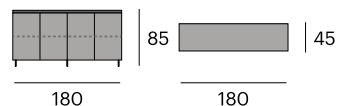

Aparador

0714-MABU180
P.V.P. 2.308,60 €

4 puertas deslizantes y plegables.

180x45x85 cm.

190,1x50,5x78 cm. 84,6 kg.