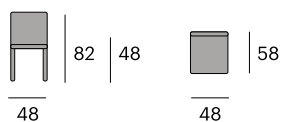

Vista Silla

NEW

0731-3457111AR
P.V.P. 197,10 €