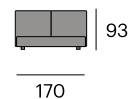

Cama

0842-160200CS
P.V.P. 1.916,50 €

160x200x93 cm. interior.
170x212x93 cm. exterior.