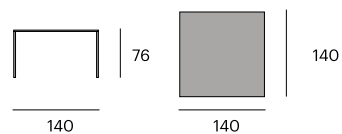

Mesa

0948-D140140B
P.V.P. 2.506,36 €

0948-D140140A
P.V.P. 2.285,86 €

0948-D140140A
P.V.P. 2.285,86 €

0948-D140140A
P.V.P. 2.285,86 €

140x140x76 cm.

¹ 150x150x30 cm.

108 kg.