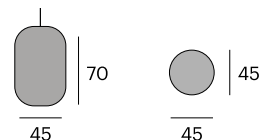

Long Pantalla

NEW

1019-LO70
P.V.P. 157,10 €

Lino natural y ratán.

Ø:45 cm. h:70 cm.

¹ 49x48,5x4 cm.

0,7 kg.