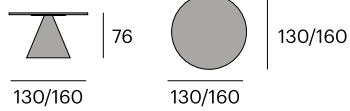

Mesa

1016-CON130
P.V.P. 1.998,00 €

Ø:130 cm. h:76 cm.

2 136x138x19 cm.
54x54x75 cm.

74 kg.

1016-CON160
P.V.P. 2.817,00 €

Ø:160 cm. h:76 cm.

2 166x168x19 cm.
69x69x75 cm.