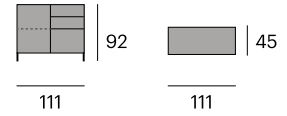

111x45x92 cm.

116,4x50,5x80 cm. 64,5 kg.

Aparador

0714-FUSB112M
P.V.P. 1.326,90 €

1 puerta, 2 cajones y 1 cajón
contenedor.

111x45x92 cm.

116,4x50,5x80 cm. 67,7 kg.

Aparador