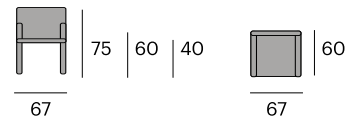

Cire Butaca

0754-CIRECL
P.V.P. 246,90 €

0754-CIRENT
P.V.P. 246,90 €