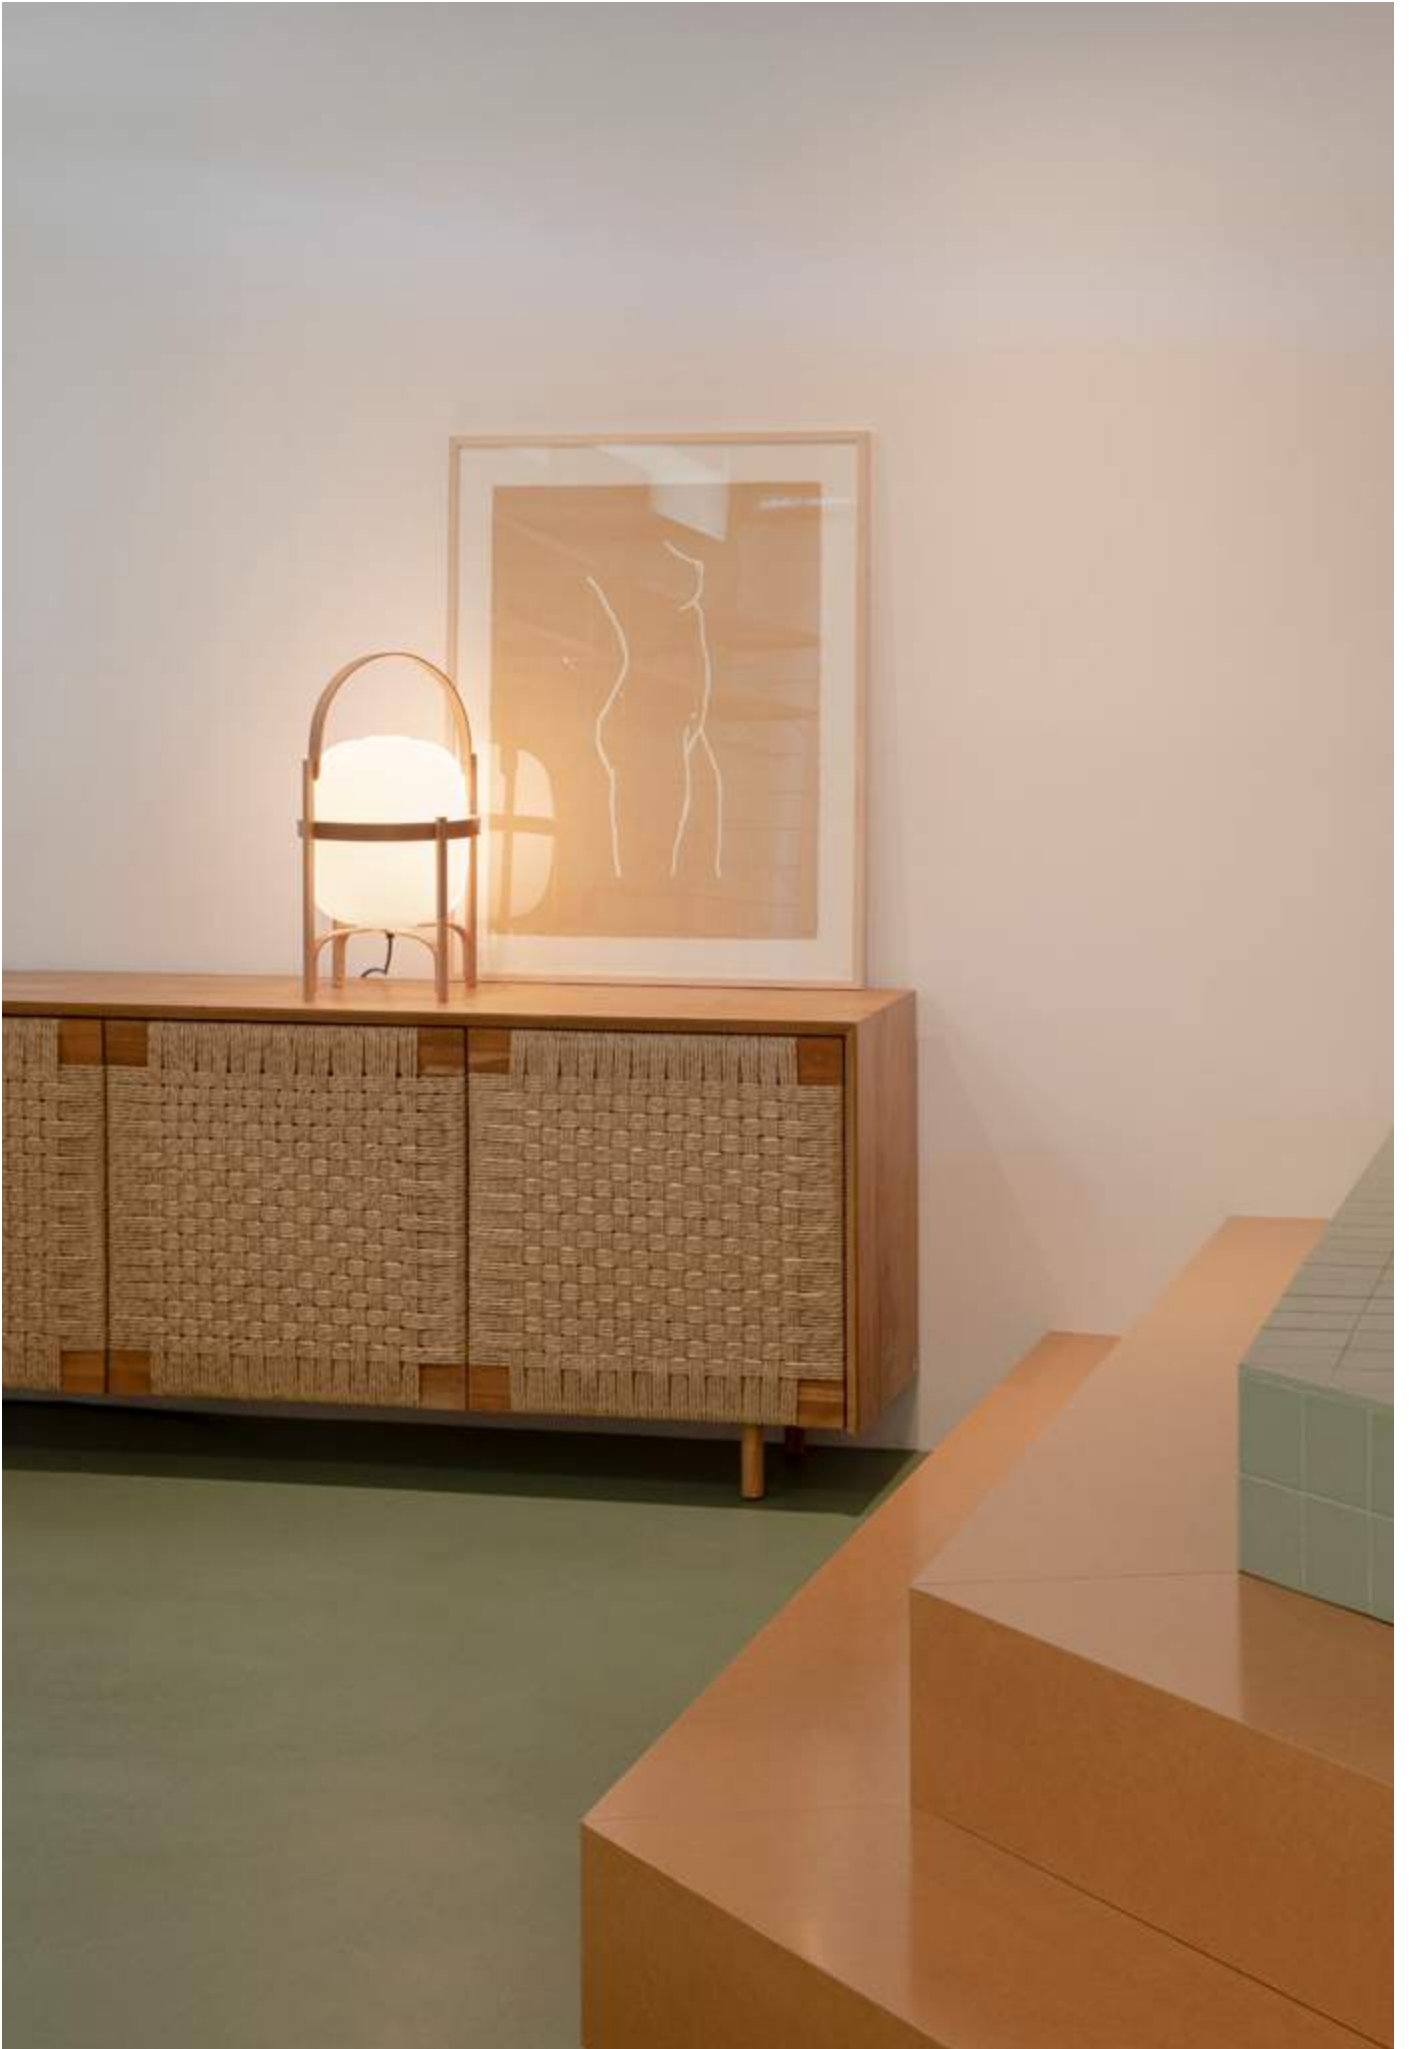

180x40x85 cm.

¹ 184x44x80 cm.

84 kg.

NEW

Vitrina

1016-CRAVIDO1
P.V.P. 1.423,30 €

185

49

40

49

1 puerta.

49x40x185 cm.

53x44x181 cm.

60 kg.

Vitrina

1016-CRAVIDO2
P.V.P. 2.286,10 €

Virotec

Teca reciclada maciza y ratán sintético Viro.
Interior de roble y color siena.
Patas de teca.

Virotec es un buen ejemplo de la esencia de nuestra marca, de nuestra personalidad y de la manera que tenemos de expresarnos.