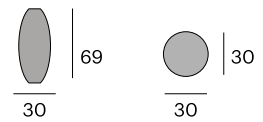

Fus

0619-6805U6XXL
P.V.P. 186,00 €