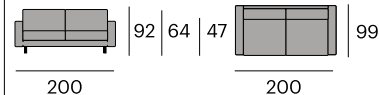

Bath Puf

P.V.P. 955,00 €

Tapizado en tela. 49% hilo, 51% yute.
Patas de madera.

85x85x47 cm.

* Para otros acabados y medidas consulten en nuestras tiendas.

Bath Sofá

P.V.P. 3.301,50 €

* Para otros acabados y medidas consulten en nuestras tiendas.