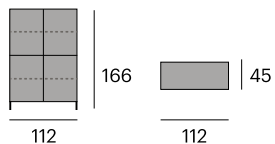

Aparador

0714-VIOBU167
P.V.P. 2.019,60 €

2 puertas, 2 cajones y 1 cajón contenedor.

167x45x92 cm.

172,6x50,5x80,4 cm. 93,3 kg.

Aparador alto

0714-VIOCB112
P.V.P. 2.341,80 €

4 puertas.

112x45x166 cm.

¹ 117,4x50,5x154 cm. 102,6 kg.

Mesa

0714-VIO200NA
P.V.P. 1.598,80 €

Sobre de roble chapado natural.
Patas de acero lacado.

200x100x76 cm.

² 207x107x10,1 cm.
81,7x34,8x16,5 cm. 68,4 kg.

Mesa