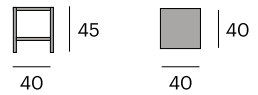

¹ 53x52x82 cm.

¹ 8 kg.

157

Nor Taburete

0984-NOR00066
P.V.P. 242,30 €

40x40x45 cm.

¹ 42x42x47 cm.

¹ 5 kg.