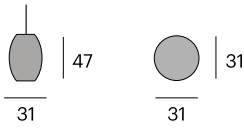

Fus

0619-5821U6L
P.V.P. 165,40 €