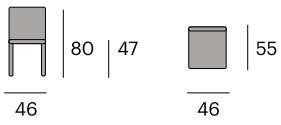

Sura Silla

NEW

1015-SUR126
P.V.P. 310,30 €

Teca maciza y loom.

46x55x80 cm.

Klaten Butaca

NEW

1015-KLA037
P.V.P. 322,30 €