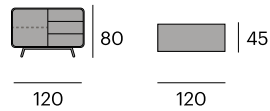

² 180x53x55 cm.
26x25x6 cm.

49 kg.

56

Aparador

1022-KAPO03PR
P.V.P. 1.920,56 €

1 puerta y 3 cajones.

120x45x80 cm.

¹ 128x54x75 cm.