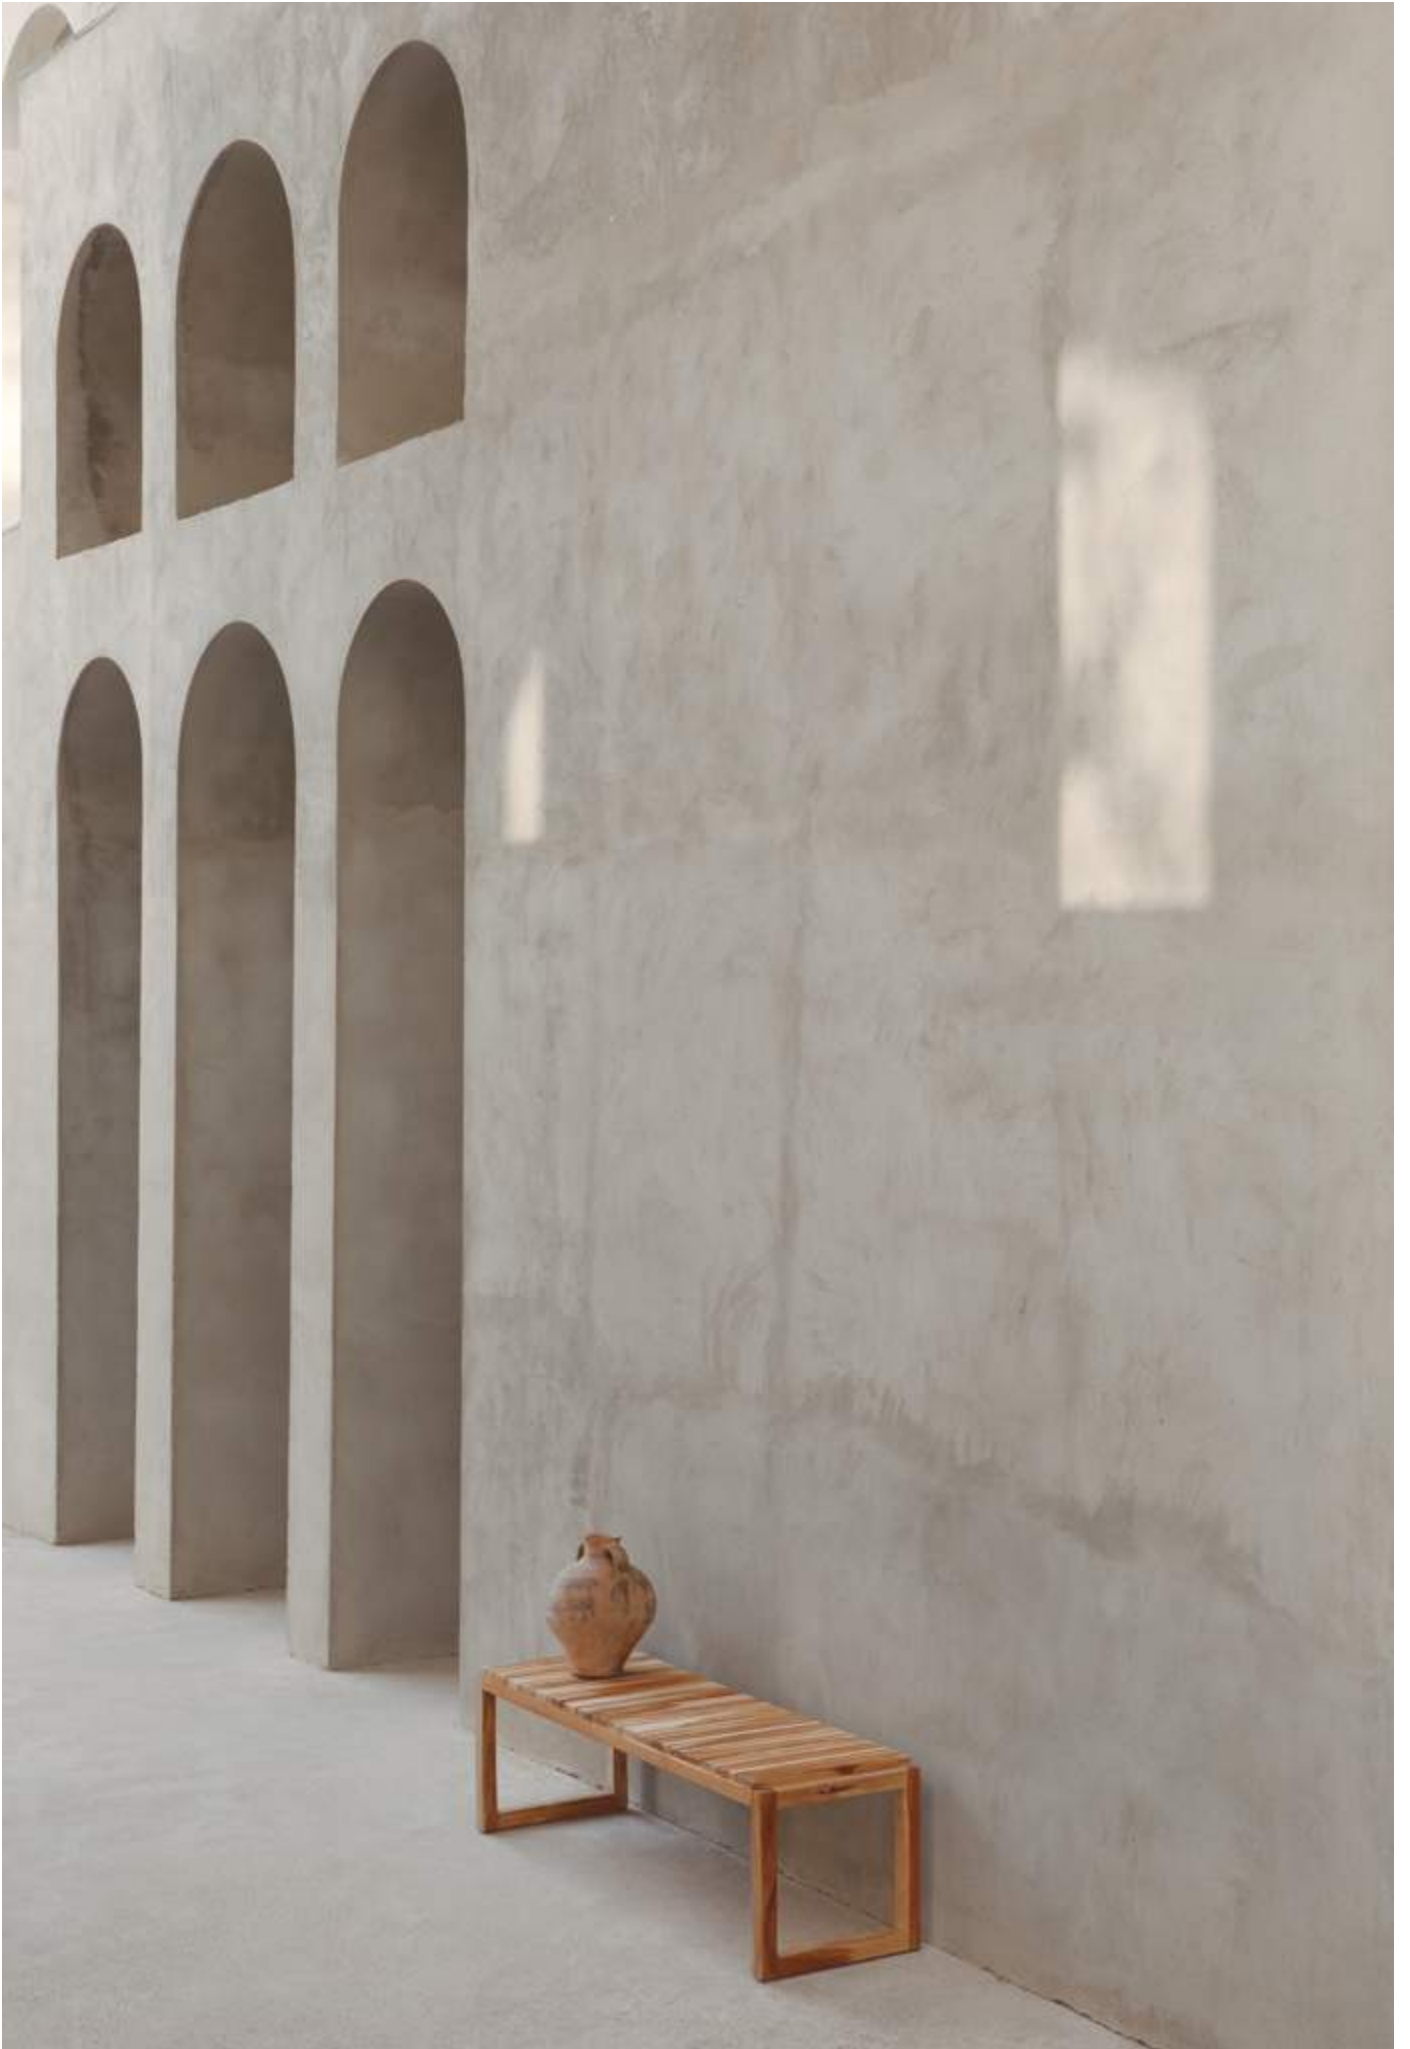

Slats

Teca maciza.

La colección Slats es la formalización de una manera de pensar: la estética al servicio del pragmatismo. Un conjunto de muebles útiles y versátiles.

Slats es una colección de muebles de madera de teca maciza sostenible de líneas simétricas y discretas que prácticamente pasa desapercibida. Ligera. Minimalista.