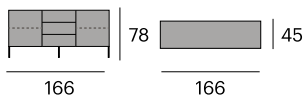

Aparador

0714-NEZENBU167
P.V.P. 2.055,80 €

2 puertas y 3 cajones.

166x45x78 cm.

¹ 172,5x50,5x66,2 cm. 83,2 kg.