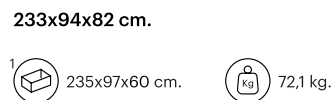

0534-40930002
P.V.P. 1.862,19 €

233x94x82 cm.