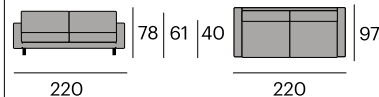

Berlin Sofá

P.V.P. 2.474,20 €