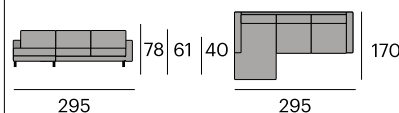

255x170x78/98 cm.

* Para otros acabados y medidas consulten en nuestras tiendas.

² 157x99x50 cm.
172x102x50 cm. 120 kg.

Berlin Sofá chaise longue

P.V.P. 4.019,80 €

Especificar posición derecha o izquierda de la chaise longue. Visión frontal.