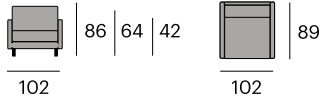

Lyon Butaca

NEW

1032-LY102
P.V.P. 838,60 €

Tapizado en tela. 100% poliéster.
Patas de acero lacado. Madera de mindi.

102x89x86 cm.

104x89x72 cm.

39 kg.