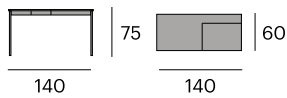

Escritorio

1022-KSC001R
P.V.P. 1.536,45 €