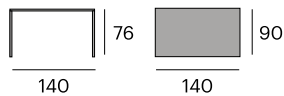

Mesa extensible

0714-KUBIC140
P.V.P. 1.554,20 €