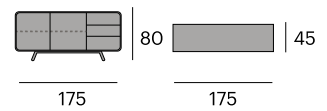

Aparador

1022-KAPO03GR
P.V.P. 2.201,26 €

2 puertas y 3 cajones.

175x45x80 cm.

² 184x54x70 cm.
62x63x10 cm.

88 kg.