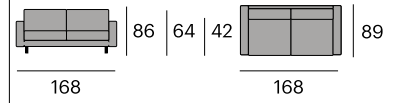

1032-LY102
P.V.P. 838,60 €

Tapizado en tela. 100% poliéster.
Patas de acero lacado. Madera de mindi.

102x89x86 cm.

104x89x72 cm.

39 kg.

Lyon Sofá

NEW

1032-LY168
P.V.P. 1.239,90 €
2 plazas.