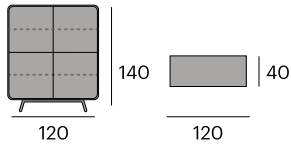

Aparador alto

1022-KBAS03OR
P.V.P. 2.201,26 €