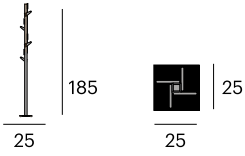

Hang Colgador

0714-HANG1855
P.V.P. 272,80 €