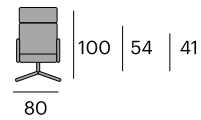

Butaca

0455-005
P.V.P. 2.672,40 €

0455-001
P.V.P. 2.672,40 €

0455-002
P.V.P. 2.672,40 €