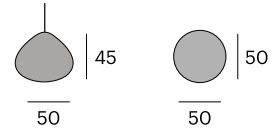

Drop Pantalla

NEW

1019-DR50
P.V.P. 150,70 €