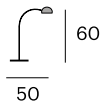

h: 174 cm.

 99x17x14 cm.
33x33x21,5 cm.
34x34x9,5 cm.

 11,6 kg.

205

Reading

0701-200219TL
P.V.P. 112,80 €

0701-200219TN
P.V.P. 112,80 €

Acero niquelado/latón.