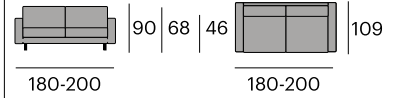

Max Sofá

P.V.P. 2.687,20 €