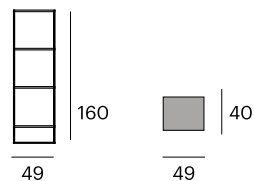

Rac

NEW

Mindi macizo y acero lacado negro.

La estantería modular Rac permite diferentes diseños. Fabricada en madera maciza de mindi y acero lacado, se puede personalizar según nuestros gustos y necesidades. Se le puede añadir cajones y puertas, si queremos proteger más el almacenaje. Las combinaciones son infinitas.

Estantería modular

1016-RAC49160
P.V.P. 591,60 €