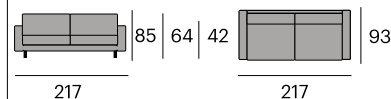

Smile

Sofá

0534-2302500
P.V.P. 1.495,57 €

2 plazas.

197x93x85 cm.

Smile

Sofá

0534-2303000
P.V.P. 1.608,10 €