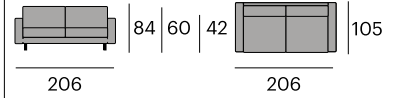

Grande Sofá

0534-61725003
P.V.P. 2.159,81 €