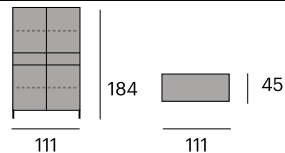

171,6x50,5x80 cm. 91,3 kg.

Aparador alto

0714-FUCB112T
P.V.P. 2.569,20 €

4 puertas y 2 cajones.

111x45x184 cm.

¹ 116,4x50,5x172 cm. 115,4 kg.

Aparador alto

0714-FUCB112M
P.V.P. 2.569,20 €