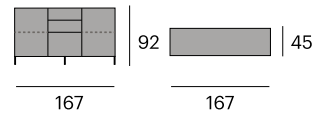

Aparador

0714-VIOBU167
P.V.P. 2.019,60 €

2 puertas, 2 cajones y 1 cajón contenedor.

167x45x92 cm.

172,6x50,5x80,4 cm. 93,3 kg.