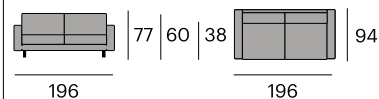

Talia

Sofá

0534-59825006
P.V.P. 1.461,60 €