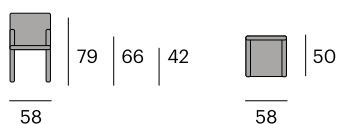

Hite Butaca

0988-HITE
P.V.P. 409,91 €

Teca maciza.

58x50x79 cm.

62x55x82 cm.

8,7 kg.