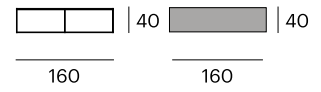

¹ 85,9x45,9x45,9 cm. 12,8 kg.

0714-CUTEB120
P.V.P. 491,90 €

120x40x40 cm.

¹ 125,9x45,9x45,9 cm. 17 kg.

Elemento modular

0714-CUTEB160
P.V.P. 676,40 €

160x40x40 cm.

¹ 165,9x45,9x45,9 cm. 22,4 kg.