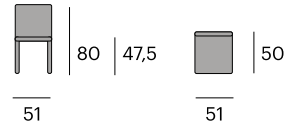

Len Silla

0984-LENIND
P.V.P. 384,60 €