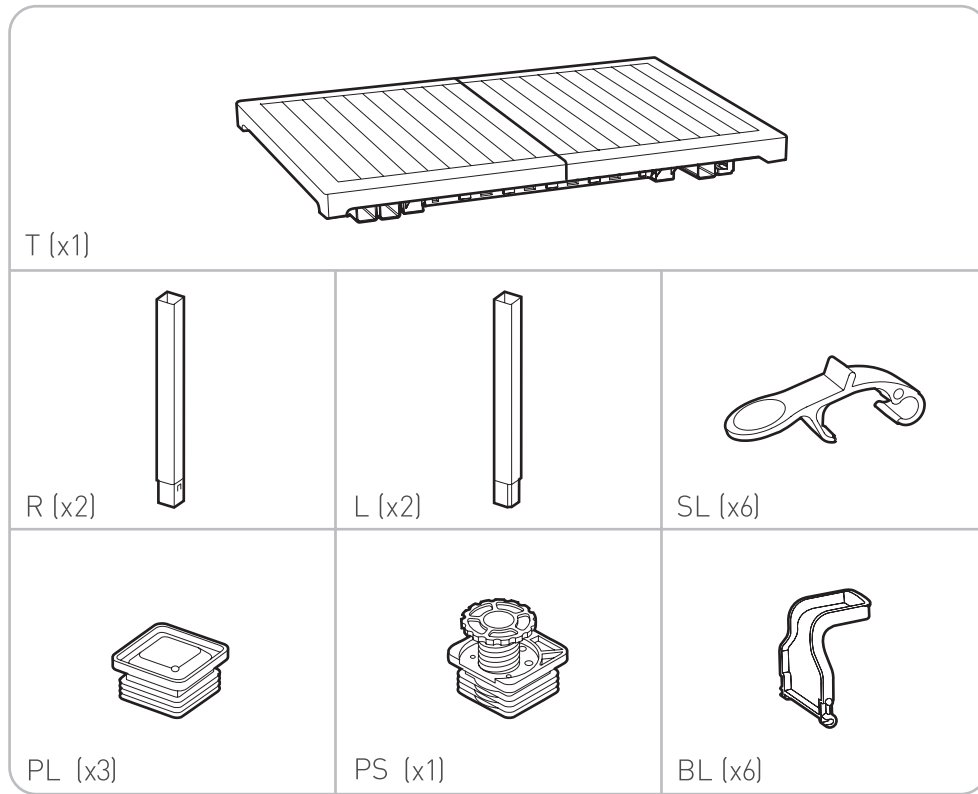

ASSEMBLY PARTS | PIÈCES À ASSEMBLER | MONTAGETEILE | PIEZAS DE ENSAMBLE
MONTAGESTUKKEN | PARTI DA MONTARE | PEÇAS DE MONTAG EM