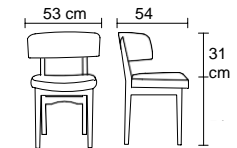

Manila

Petra

Skala

Lupo