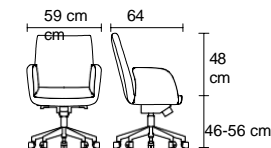

Deep

PROFESSIONAL OFFICE

Ergonomik yapısıyla uzun çalışma ortamlarının ihtiyacını karşılayan Via, ayarlanabilir başlığı ve

Meeting the needs of long working environments with its ergonomic structure, Via makes the user feel privileged with its adjustable head and armrest, convenience