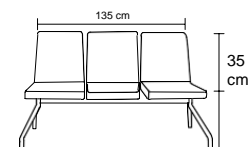

Mira

MRA 20 100

Zarif

ZRF 23 110

Patara

PTR 02 110

Public

PBL 02 110

PTR 03 100

PBL 03 100