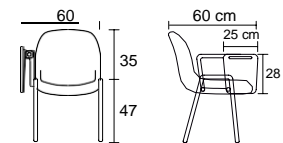

Public

Note

Sedef

Etkin