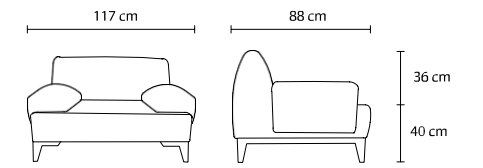

Fado

FDO 01 200

FDO 01 300

153