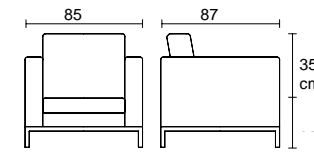

Soho

SOH 02 100

SOH 01 100

SOH 02 300

SOH 01 200