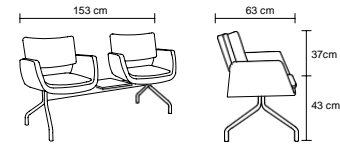

Mira

MRA 20 100

Zarif

ZRF 23 110

Patara

PTR 02 110

Public

PBL 02 110

PTR 03 100

PBL 03 100