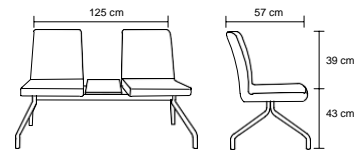

Mira

MRA 20 100

Zarif

ZRF 23 110

Patara

PTR 02 110

Public

PBL 02 110

PTR 03 100

PBL 03 100