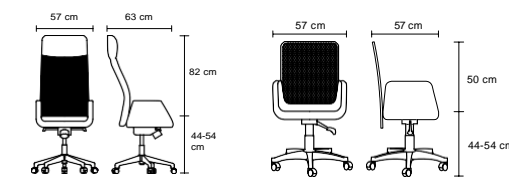

PROFESSIONAL OFFICE

Kendisinden baŐlıklı yapısıyla, fileli koltuklar arasında dōŐemeli kol detayına sahiptir. Rahat kol dayama özelliđine sahip ürünlerden biri olan Mesh, minderli olmasıyla da ekstra yumuŐak

It stands out with its headrest structure and with its upholstered armrest detail between the mesh seats. Mesh, which is one of the products with comfortable armrests, provides extra soft seating with its cushioning.