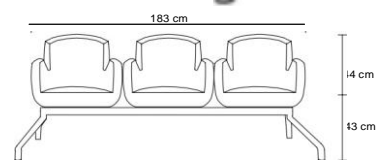

Ekin

EKN 20 102

Moon

MON 20 102

EKN 30 100

MON 30 100