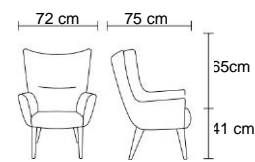

Arte

ART 01 100

Alpi

Mono

MNO 01 100

PROFESSIONAL OFFICE

Oldukça basit ve sade hatlar ile, modern bir görünüm sağlayan Alpi, tüm yaşam alanlarına

Providing a modern look with its very simple and plain lines, Alpi easily adapts to all