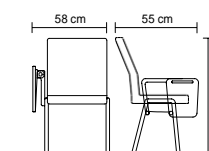

Gözde

Arena

Kinafor

Patara