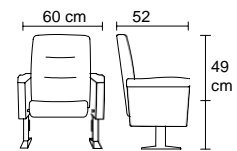

Likya

Fenike