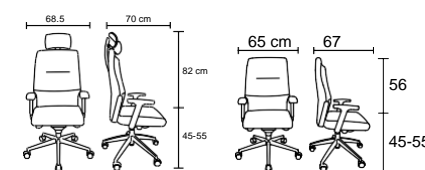

Deep

PROFESSIONAL OFFICE

Ergonomik yapısıyla uzun çalışma ortamlarının ihtiyacını karşılayan Via, ayarlanabilir başlığı ve

Meeting the needs of long working environments with its ergonomic structure, Via makes the user feel privileged with its adjustable head and armrest, convenience