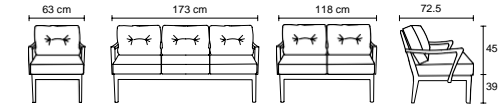

Lidya

LDY 01 100