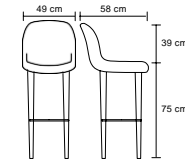

Sedef

SDF 01 106

Ekin

Sedef

Flash