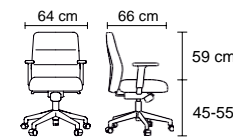

Boss

PROFESSIONAL OFFICE

Üst düzey yöneticiler için tasarlanmış olan Boss, senkron mekanizma ve ayarlı kolludur. Doğal

Chairs which is designed for senior executives, has a synchronous mechanism and adjustable armrest. It grips your waist with its natural curves and provides comfort in your busy working life all day long.

BSS 02 100

BSS 03 101

BSS 03 200