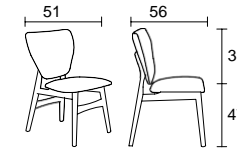

Manila

Petra

Skala

Lupo