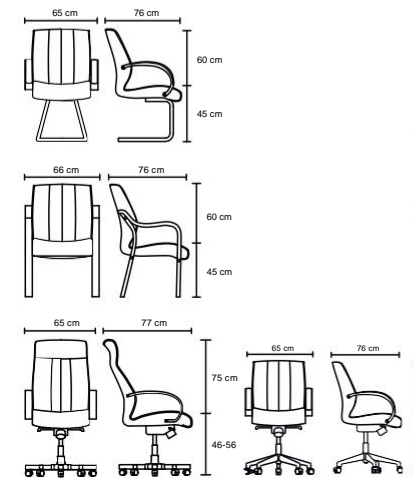

Safir

PROFESSIONAL OFFICE

Safir, deri kaplaması, metal ve ahşap ayaklarındaki malzeme kalitesiyle kullanıcıya ayrıcalıklı

Safir chairs makes the user feel privileged with its leather cover, material quality on metal and wooden legs. Visually appeals to the tastes of senior executives.

SFR 03 201

SFR 02 100

SFR 03 200