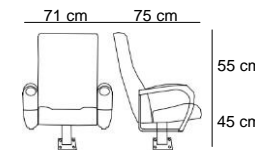

Efes

Bond

VTO 01 100

Vito

Cube