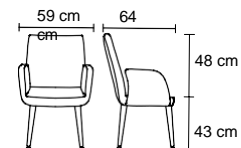

Deep

PROFESSIONAL OFFICE

Ergonomik yapısıyla uzun çalışma ortamlarının ihtiyacını karşılayan Via, ayarlanabilir başlığı ve

Meeting the needs of long working environments with its ergonomic structure, Via makes the user feel privileged with its adjustable head and armrest, convenience