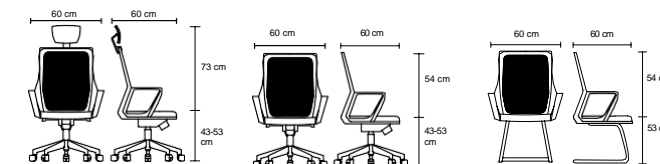

EVO 03 201

Ragno

RGN 02 111

RGN 03 210

PROFESSIONAL OFFICE

Çalışma süreniz boyunca bedeninizi destekleyerek doğru bir pozisyonda oturmanıza yardımcı

It helps you sit in the right position by supporting your body during your working time. It brings vitality to your offices with its colorful mesh selection.