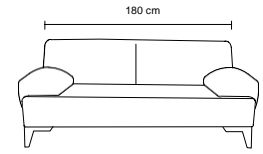

Fado

FDO 01 200