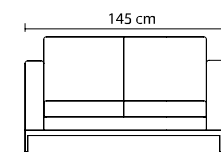

Soho

SOH 02 100

SOH 01 100

SOH 02 300

SOH 01 200