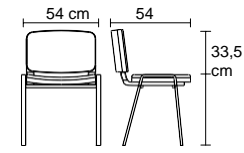

Public

Note

Sedef

Etkin