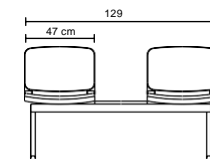

Mira

MRA 20 100

Zarif

ZRF 23 110

Patara

PTR 02 110

Public

PBL 02 110

PTR 03 100

PBL 03 100