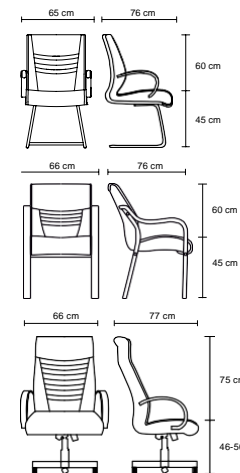

Heat

PROFESSIONAL OFFICE

Heat, ihtisamlı makam masaları için tasarlanmış alüminyum metal ayaklı, Çift pedli olması ekstra yumuşaklık sağlayan makam koltuğumuz kullanılan malzemenin kalitesi kadar rahatlığı

Our Heat executive chair with aluminum metal legs designed for magnificent office tables, which has double pads and provides extra softness, is preferred for its comfort as well as the quality of the material used.

HEA 02 100

HEA 03 200

HEA 03 201