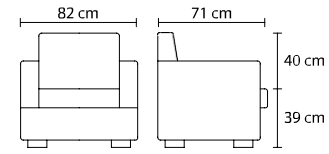

Albina

ALB 01 100

Simple

SMP 01 100

ALB 01 200

SMP 01 200

ALB 01 300

SMP 01 300