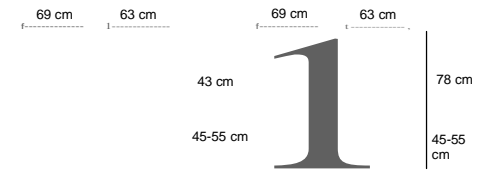

PROFESSIONAL OFFICE

File arkalıđı, yumuřak oturma yzzeyi ve ayarlanabilir kollarıyla da ergonomik bir tasarıma sahiptir. İki yznlü bel destek ayarı ile rahatlık yaratan Brown serisi sizi dođru oturma pozisyonuna

It has an ergonomic design with its mesh back, soft sitting surface and adjustable armrests. The Brown series, which creates comfort with its two-way lumbar support adjustment, guides you to the correct sitting position.

BRW 02 110