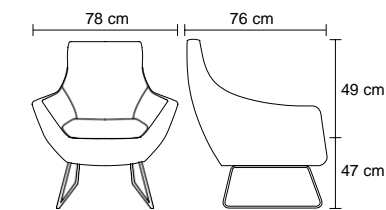

PROFESSIONAL OFFICE

Rahat dokusu, canlı renk alternatifleri ve dinamik duruşuyla çalışma alanlarına estetik bir görüntü

With its comfortable texture, vibrant color alternatives and dynamic stance, it provides an aesthetic appearance to work areas.