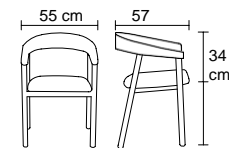

Manila

Petra

Skala

Lupo