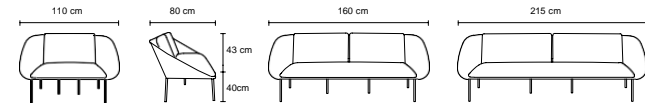

Lips

LPS 01 300

Lidya

LDY 01 100

LDY 01 200

LDY 01 300