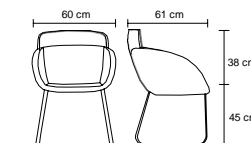

PROFESSIONAL OFFICE

Fresh, kalıbı dışında iç bölümünde bulunan oturma minderi sayesinde konfor sağlarken çift renkli döşemeleri kullanılan alanlara enerji katar. Toplantı salonlarından otel odalarına, restoranlardan

Apart from the Fresh pattern, it provides comfort with the seat cushion in its interior, while its double-colored upholstery adds energy to the areas used. Easily adapts to all living spaces from meeting rooms to hotel rooms, from restaurants to homes.