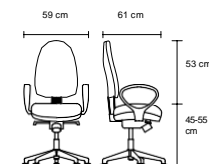

ZRF 01 101

Yetkin

YTN 02 200

YTN 03 200

PROFESSIONAL OFFICE

Yetkin, klasik görünümü ile her ofise yakışacak ve yıllar boyunca eskimeyecek bir kullanım

Yetkin chairs, with their classic appearance, will suit every office and provide a use that will not get old for years.