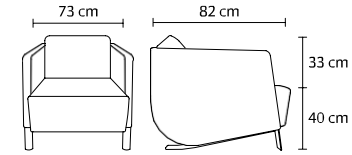

Milet

MLT 01 100