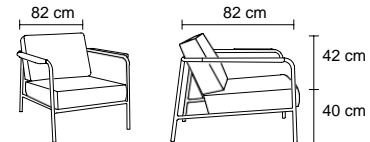

Lotus

LTS 01 100

LTS 01 100

PROFESSIONAL OFFICE

Geniş oturma alanı ve yumuşak sırt yastığı ile size konforlu bir deneyim

Offering you a comfortable experience with its wide seating area and soft back cushion, Lotus bergere easily adapts to all living

LTS 01 100

Oder

ODE 01 100

ODE 01 100

ODE 01 100

PROFESSIONAL OFFICE

Modern tasarım dili ve ergonomisi ile kişisel konfor alanı oluşturan berjerimiz kalabalık ortamlarda

Our armchair, which creates a personal comfort zone with its modern design language and ergonomics, will allow you to relax in crowded environments.

ODE 01 100