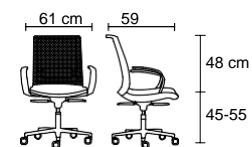

EVO 03 201

Ragno

RGN 02 111

RGN 03 210

PROFESSIONAL OFFICE

Çalışma süreniz boyunca bedeninizi destekleyerek doğru bir pozisyonda oturmanıza yardımcı

It helps you sit in the right position by supporting your body during your working time. It brings vitality to your offices with its colorful mesh selection.