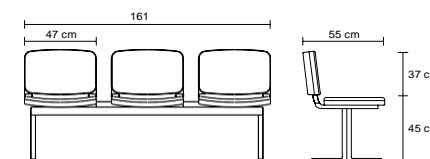

Mira

MRA 20 100

Zarif

ZRF 23 110

Patara

PTR 02 110

Public

PBL 02 110

PTR 03 100

PBL 03 100