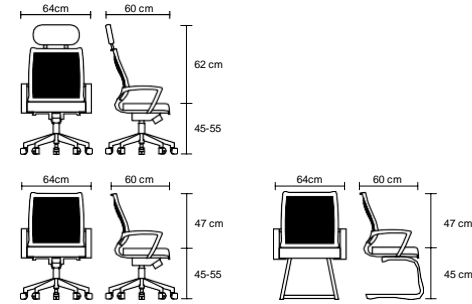

Roma

Evo

EVO 03 201

Ragno

PROFESSIONAL OFFICE

Çalışma süreniz boyunca bedeninizi destekleyerek doğru bir pozisyonda oturmanıza yardımcı

It helps you sit in the right position by supporting your body during your working time. It brings vitality to your offices with its colorful mesh selection.