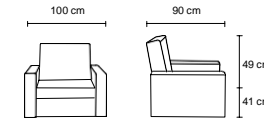

Tuna

TNA 01 100

REY 01 100

OKA 01 100

Stay

STY 01 100