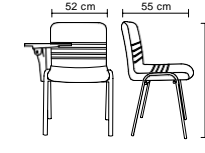

Public

Note

NTE 01 100

Sedef

Etkin