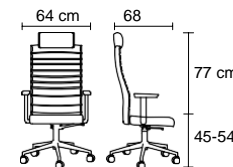

Boss

PROFESSIONAL OFFICE

Üst düzey yöneticiler için tasarlanmış olan Boss, senkron mekanizma ve ayarlı kolludur. Doğal

Chairs which is designed for senior executives, has a synchronous mechanism and adjustable armrest. It grips your waist with its natural curves and provides comfort in your busy working life all day long.

BSS 02 100

BSS 03 101

BSS 03 200