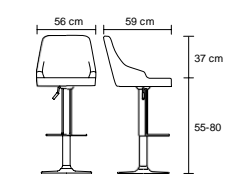

Frigya

FRG 01 103