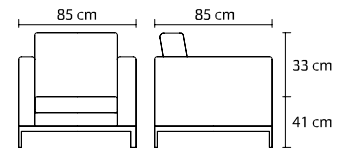

Soho

SOH 02 100