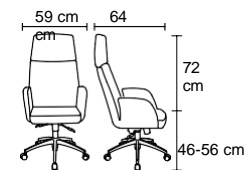

Deep

PROFESSIONAL OFFICE

Ergonomik yapısıyla uzun çalışma ortamlarının ihtiyacını karşılayan Via, ayarlanabilir başlığı ve

Meeting the needs of long working environments with its ergonomic structure, Via makes the user feel privileged with its adjustable head and armrest, convenience