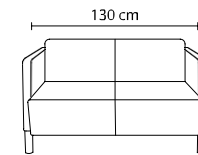

Milet

MLT 01 100

MLT 01 200

MLT 01 300