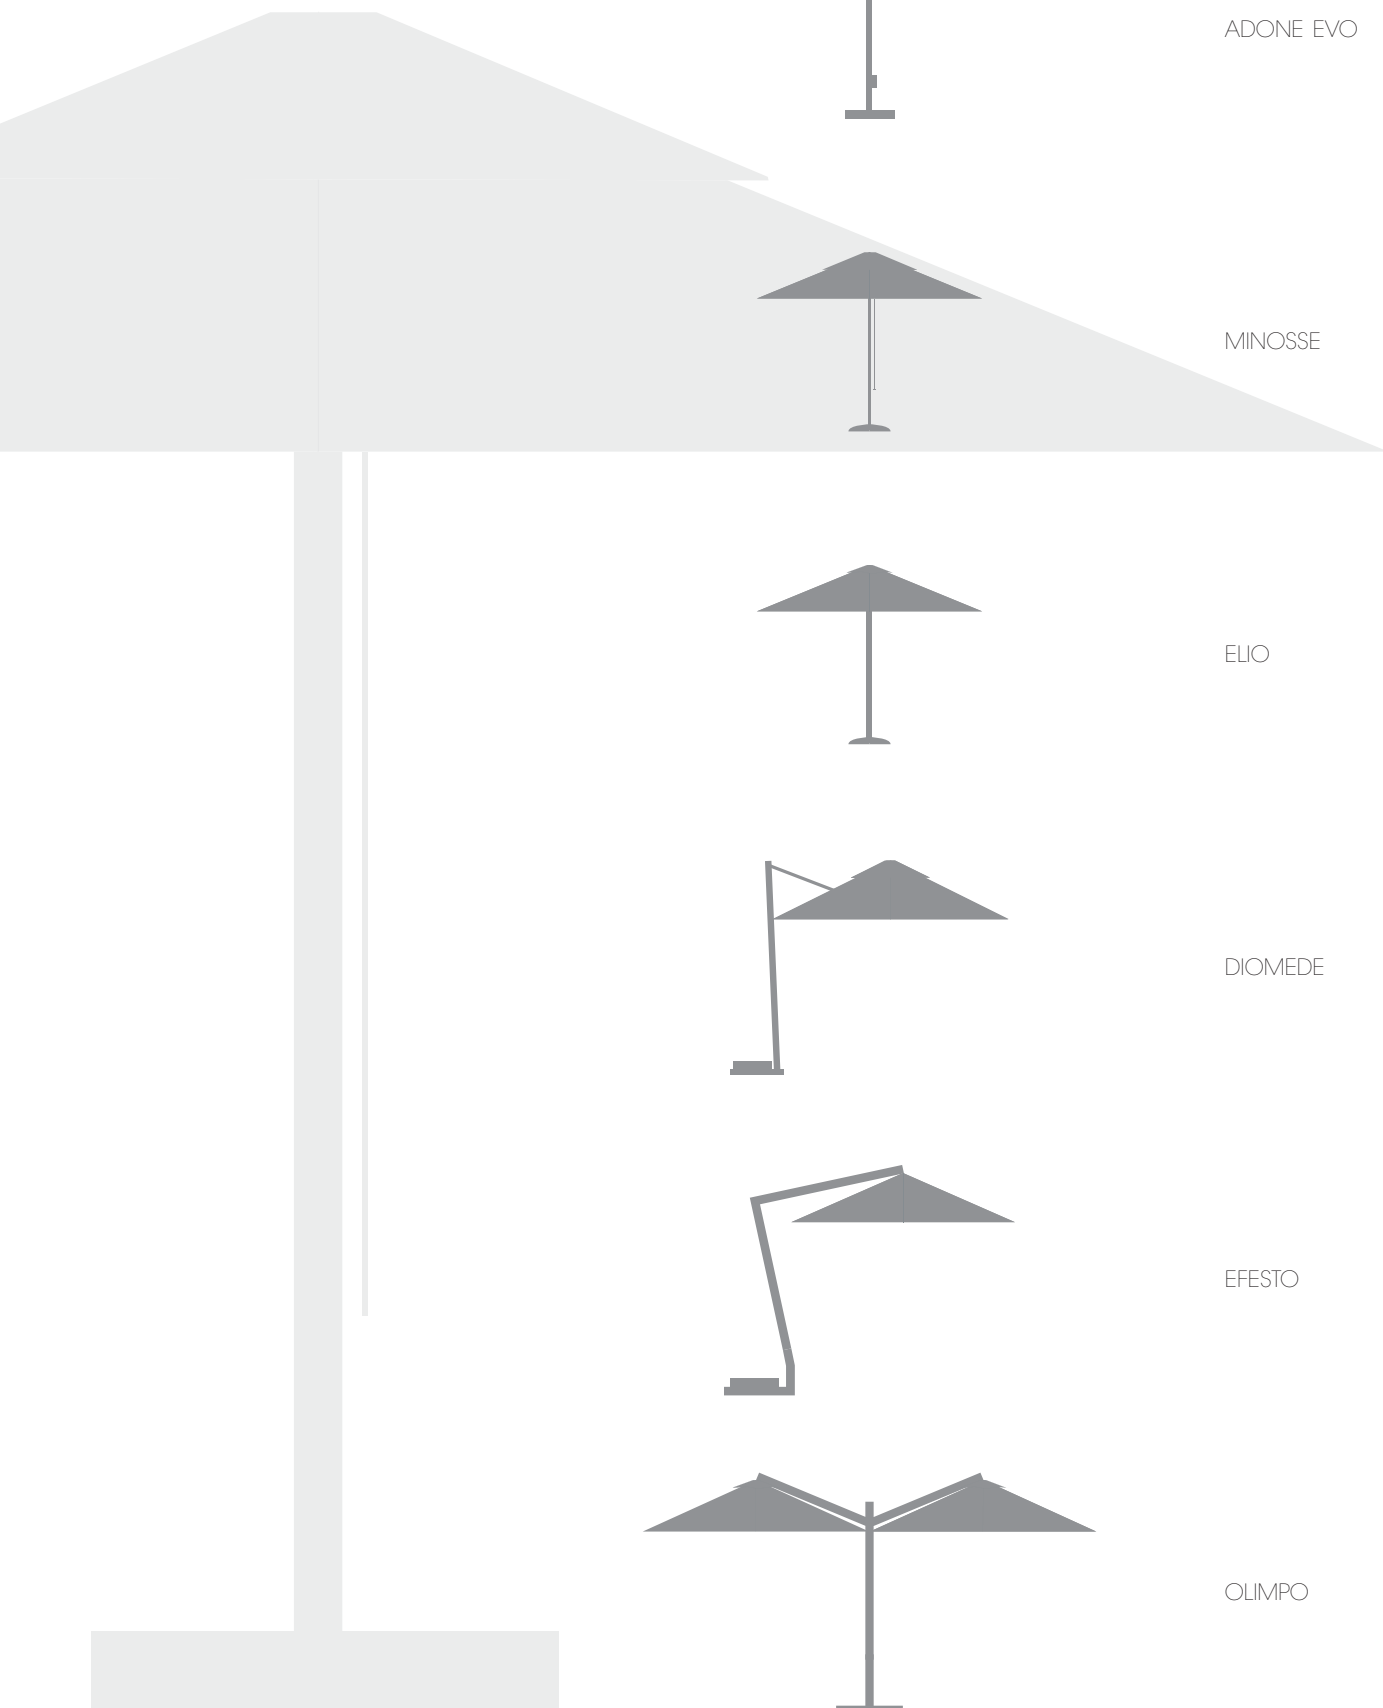

ADONE EVO

MINOSSE

ELIO

DIOMEDE

EFESTO

OLIMPO