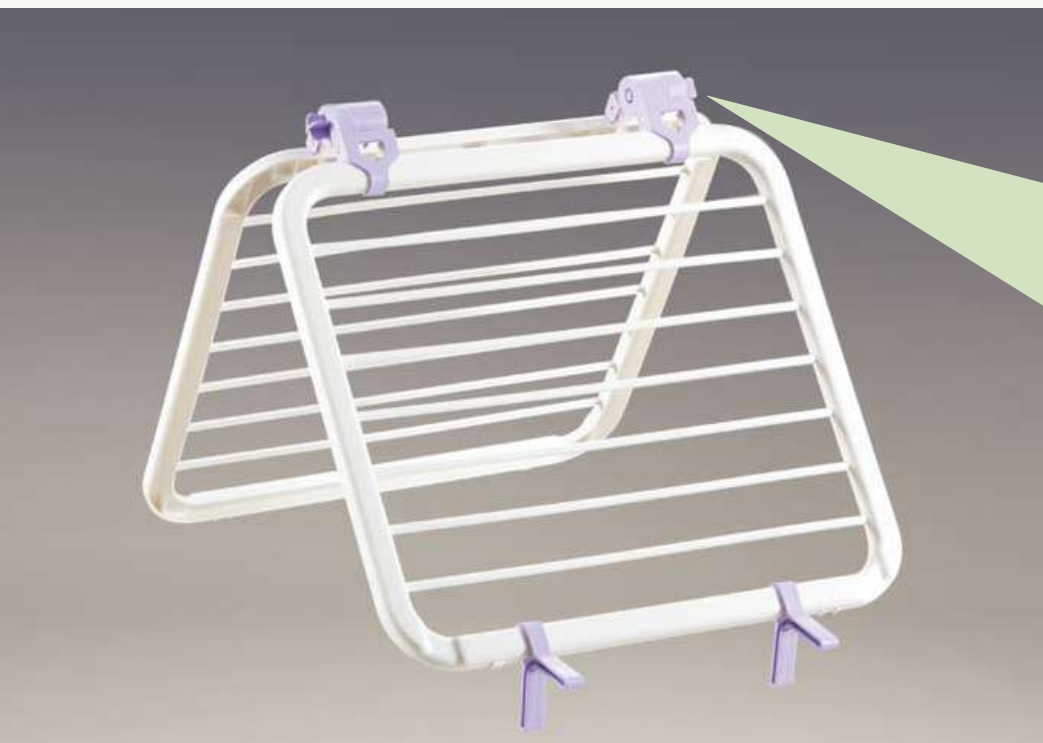

Art. 713 Falko Q&S De Lux

Art. 714 Estendo Q&S De Lux

Art. 71 Pegaso

Art. 70 Condor

Art. 72 Peggy

Art. 73 Bathy

→ PRODUCT								→ PACKING					→ PALLET				→ TRANSPORT		
art. code	photo	name	pag.	net weight	dimension cm (WxDxH) in use	dimension cm (LxWxH) folded	ean13	material	units	gross weight kg	dimensions cm (LxWxH)	volume m ³	units	gross weight kg	dimensions cm (LxWxH)	volume m ³	truck (80m ³ 13,6m) p/pts	units	cnt 40'HC units
154		PORTOFINO	8	13,8	95x160x72	160x95x14	80 03723 00154 7	carton	1	15,5	161x97x14	0,22	16	260	162x97x240	3,77	16	256	289
155		SANREMO	8	12	95x160x72	160x95x15,5	80 03723 00155 4	carton	1	13,5	161x97x10	0,16	22	310	162x97x235	3,69	16	352	338
156		POSITANO	4	19,1	95x170x72 95x220x72	89,5x95x34,5	80 03723 00156 1	carton	1	22,1	96x89,5x35,5	0,31	9	213	142x90x238	3,16	24	216	208
157		SORRENTO	4	17,3	95x170x72 95x220x72	89,5x95x29,5	80 03723 00157 8	carton	1	19,5	89,5x96x30,5	0,26	9	206	122x90x238	2,63	30	270	266
159		GIGLIO	12	4	70x70x72	-	80 03723 00159 2	filmPE	24	105	80x80x242	1,55	24	105	80x80x242	1,55	51	1224	924
160		CAPRI	12	4,8	75x75x72	75x75x10,8	80 03723 00160 8	carton	1	6,3	76x76x12	0,07	31	215	120x76x240	2,18	34	1054	1070
161		MONOPOLI	12	5,5	70x70x72	70x70x10,8	80 03723 00161 5	carton	1	7	71x71x12	0,06	31	229	120x71x240	2,04	38	1178	1200
171		SIRMIONE	17	9,9	74x190x46	90,5x74x39	80 03723 00171 4	filmPE	12	141	92x78x238	1,71	12	141	92x78x238	1,71	45	540	468
173		GARDA	16	9,9	70x190x46	90,5x74x39	80 03723 00173 8	filmPE	12	141	92x78x238	1,71	12	141	92x78x238	1,71	45	540	468
174		AMALFI	16	9,9	70x190x46	90,5x74x39	80 03723 00174 5	filmPE	12	141	92x78x238	1,71	12	141	92x78x238	1,71	45	540	468
175		MONZA	19	9,3	70x190x30	90x71x28	80 03723 00175 2	carton	1	12,4	90,5x57x20	0,10	24	306,9	120x90,5x240	2,61	28	672	700
176		TAORMINA	18	9,3	70x190x30	90x71x28	80 03723 00176 9	carton	1	12,4	90,5x57x20	0,10	24	306,9	120x90,5x240	2,61	28	672	700
177		COMO	18	9,3	70x190x30	90x71x28	80 03723 00177 6	carton	1	12,4	90,5x57x20	0,10	24	306,9	120x90,5x240	2,61	28	672	700
181		FLORENCE	5	3,35	61x60x92	-	80 03723 00181 3	filmPE	33	113	76x60x240	1,09	66	246	120x76x240	2,18	34	2244	1716
182		VENEZIA	9	3	56x58x77	-	80 03723 00182 0	filmPE	28	90,3	68x57x230	0,89	112	375	126x112x230	3,25	22	2464	2240
183		ISCHIA	5	3,35	61x60x92	-	80 03723 00183 7	filmPE	33	113	76x60x240	1,09	66	246	120x76x240	2,18	34	2244	1716