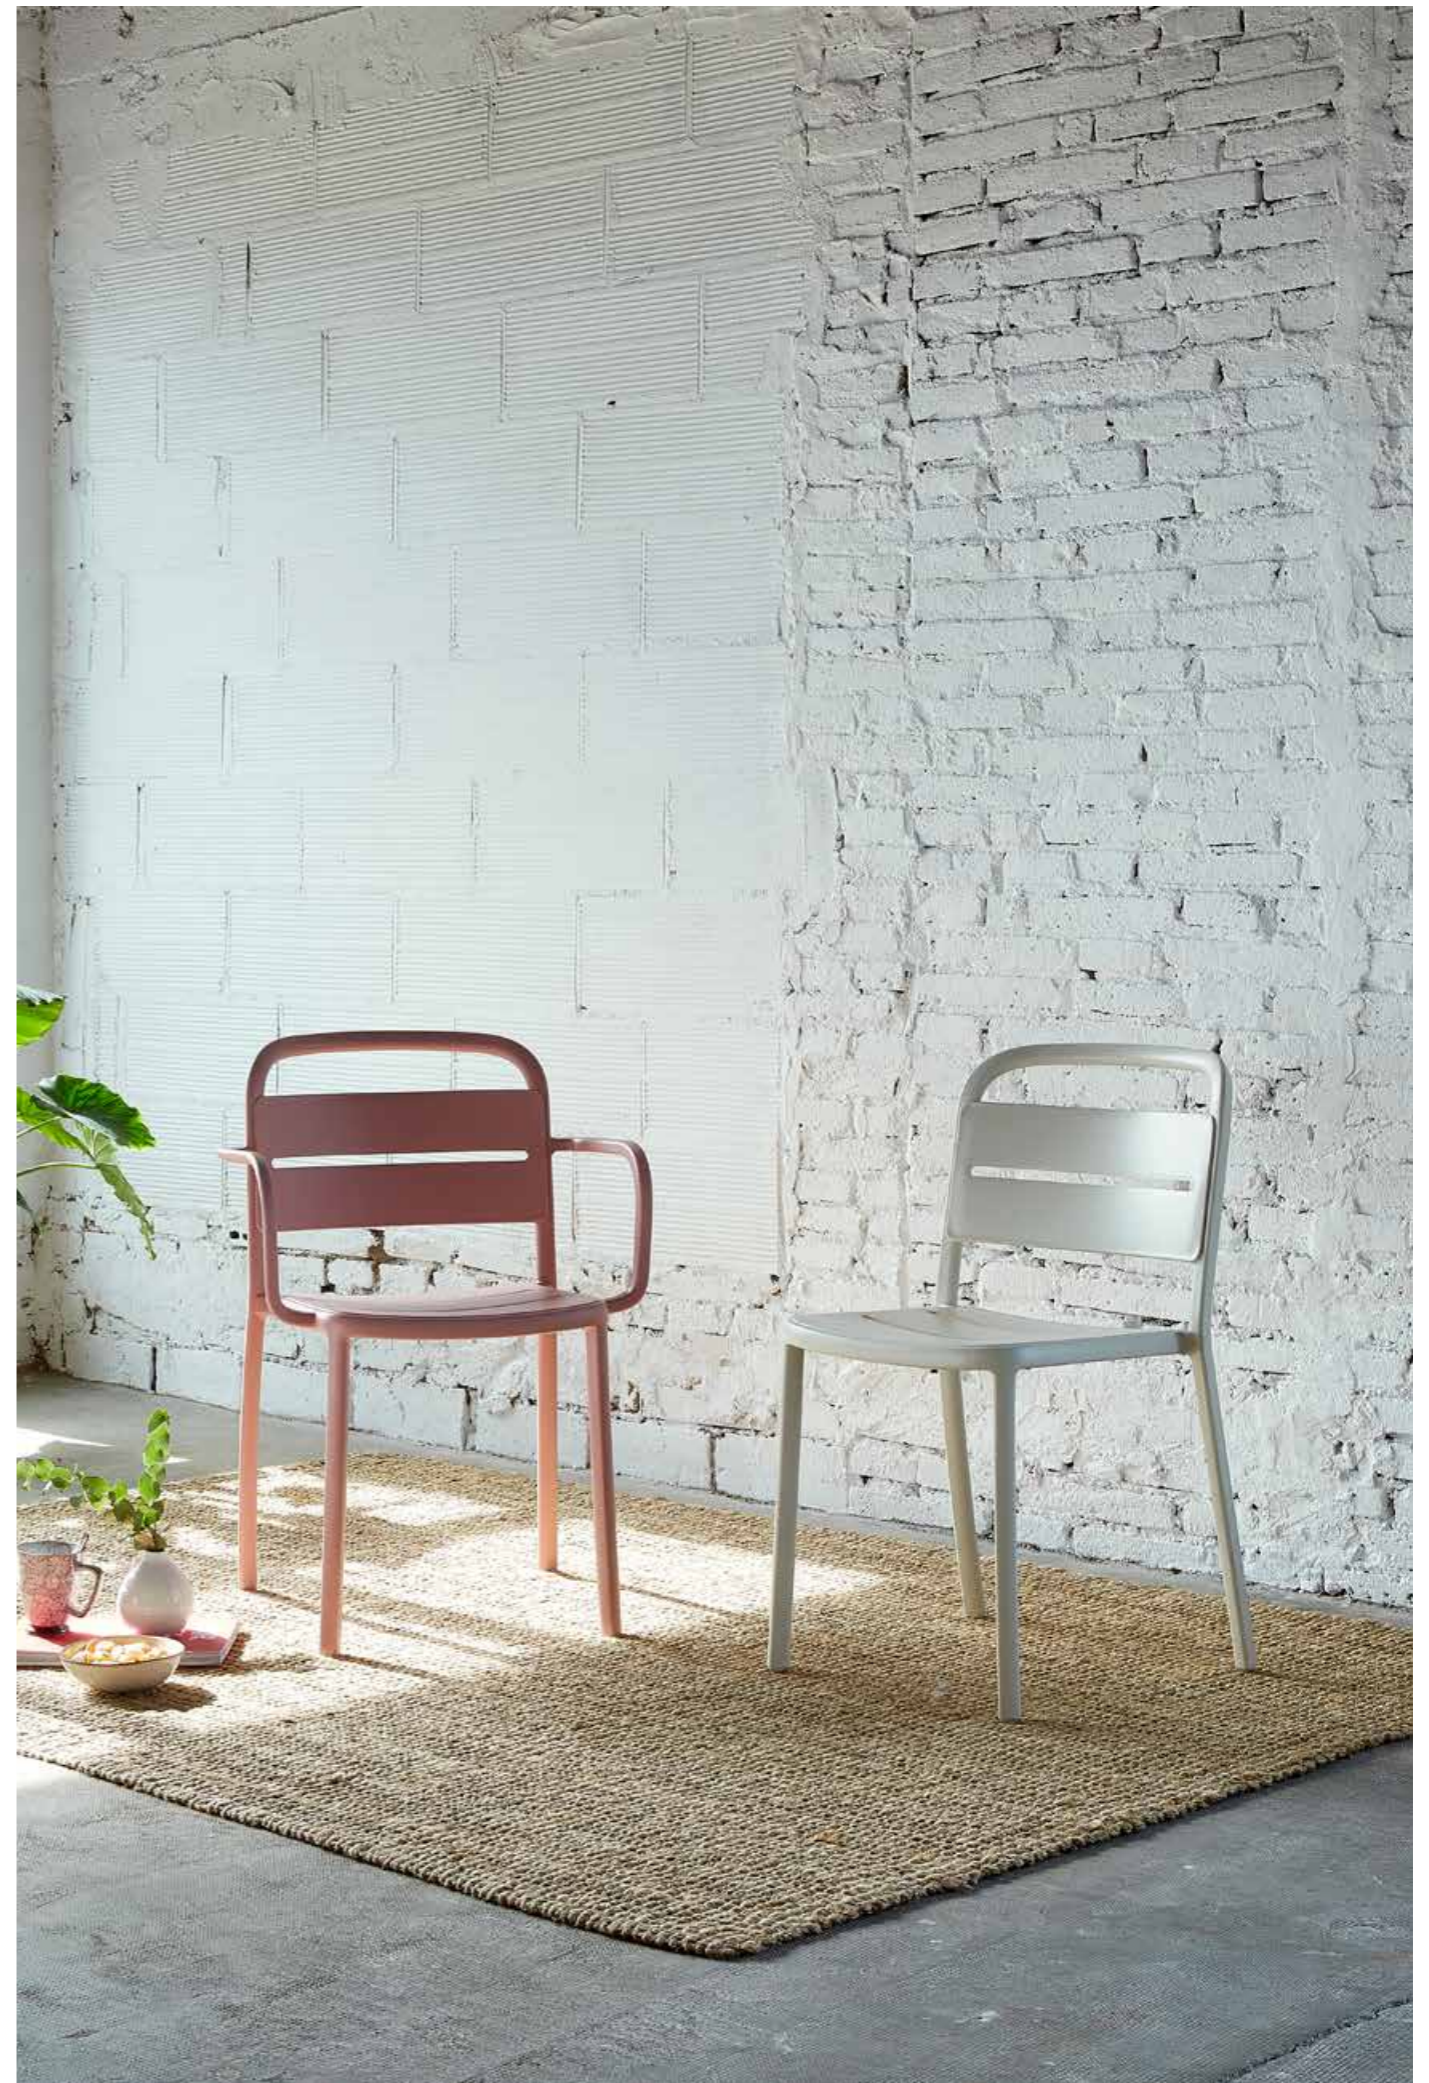

Como

by Joan Gaspar

Silla Como y silla Como con brazos / Como chair & Como chair with arms