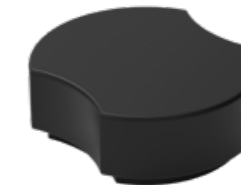

Disk

by **Javier Cuñado**

ES

« Gama de bancos modernos y prácticos. El modelo en media luna permite encajar diferentes piezas y crear originales conjuntos, con y sin respaldo. Disk es una propuesta vanguardista que concuerda perfectamente con espacios funcionales, que se pueden adaptar, montar y desmontar según las necesidades de cada momento. Con Disk las posibilidades son infinitas. »

EN

« A range of modern and practical benches. The crescent model allows different pieces to be slotted together and to create original sets, with and without a backrest. Disk is an avant-garde option that blends in perfectly with functional spaces, which can be adapted, assembled and dismantled according to the needs of each moment. The possibilities are endless with Disk. »

FR

« Gamme de bancs modernes et pratiques. Le modèle en forme de demi-lune permet d'y ajouter différentes pièces et de créer des ensembles originaux, avec et sans dossier. Disk constitue une solution avant-gardiste qui convient parfaitement aux espaces fonctionnels. Les bancs peuvent s'adapter, être montés et démontés selon les besoins du moment. Grâce à Disk, les possibilités sont infinies. »

Disk-3

Colores / Colors

Rojo
Red

Gris Oscuro
Dark Grey

Blanco
White