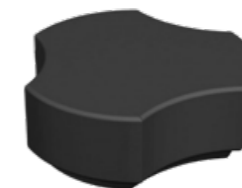

Disk

by **Javier Cuñado**

ES

« Gama de bancos modernos y prácticos. El modelo en media luna permite encajar diferentes piezas y crear originales conjuntos, con y sin respaldo. Disk es una propuesta vanguardista que concuerda perfectamente con espacios funcionales, que se pueden adaptar, montar y desmontar según las necesidades de cada momento. Con Disk las posibilidades son infinitas. »

EN

« A range of modern and practical benches. The crescent model allows different pieces to be slotted together and to create original sets, with and without a backrest. Disk is an avant-garde option that blends in perfectly with functional spaces, which can be adapted, assembled and dismantled according to the needs of each moment. The possibilities are endless with Disk. »

FR

« Gamme de bancs modernes et pratiques. Le modèle en forme de demi-lune permet d'y ajouter différentes pièces et de créer des ensembles originaux, avec et sans dossier. Disk constitue une solution avant-gardiste qui convient parfaitement aux espaces fonctionnels. Les bancs peuvent s'adapter, être montés et démontés selon les besoins du moment. Grâce à Disk, les possibilités sont infinies. »

Disk-6

Colores / Colors

Rojo
Red

Gris Oscuro
Dark Grey

Blanco
White