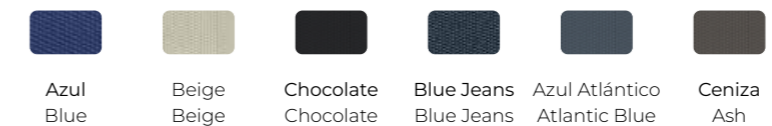

Tumbona Marina Beach
Marina Beach Lounger