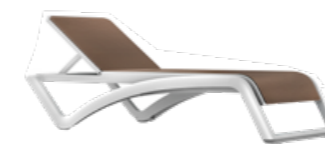

Tumbona Sky Premium
Premium Sky Lounger

Tapizado / Upholstered