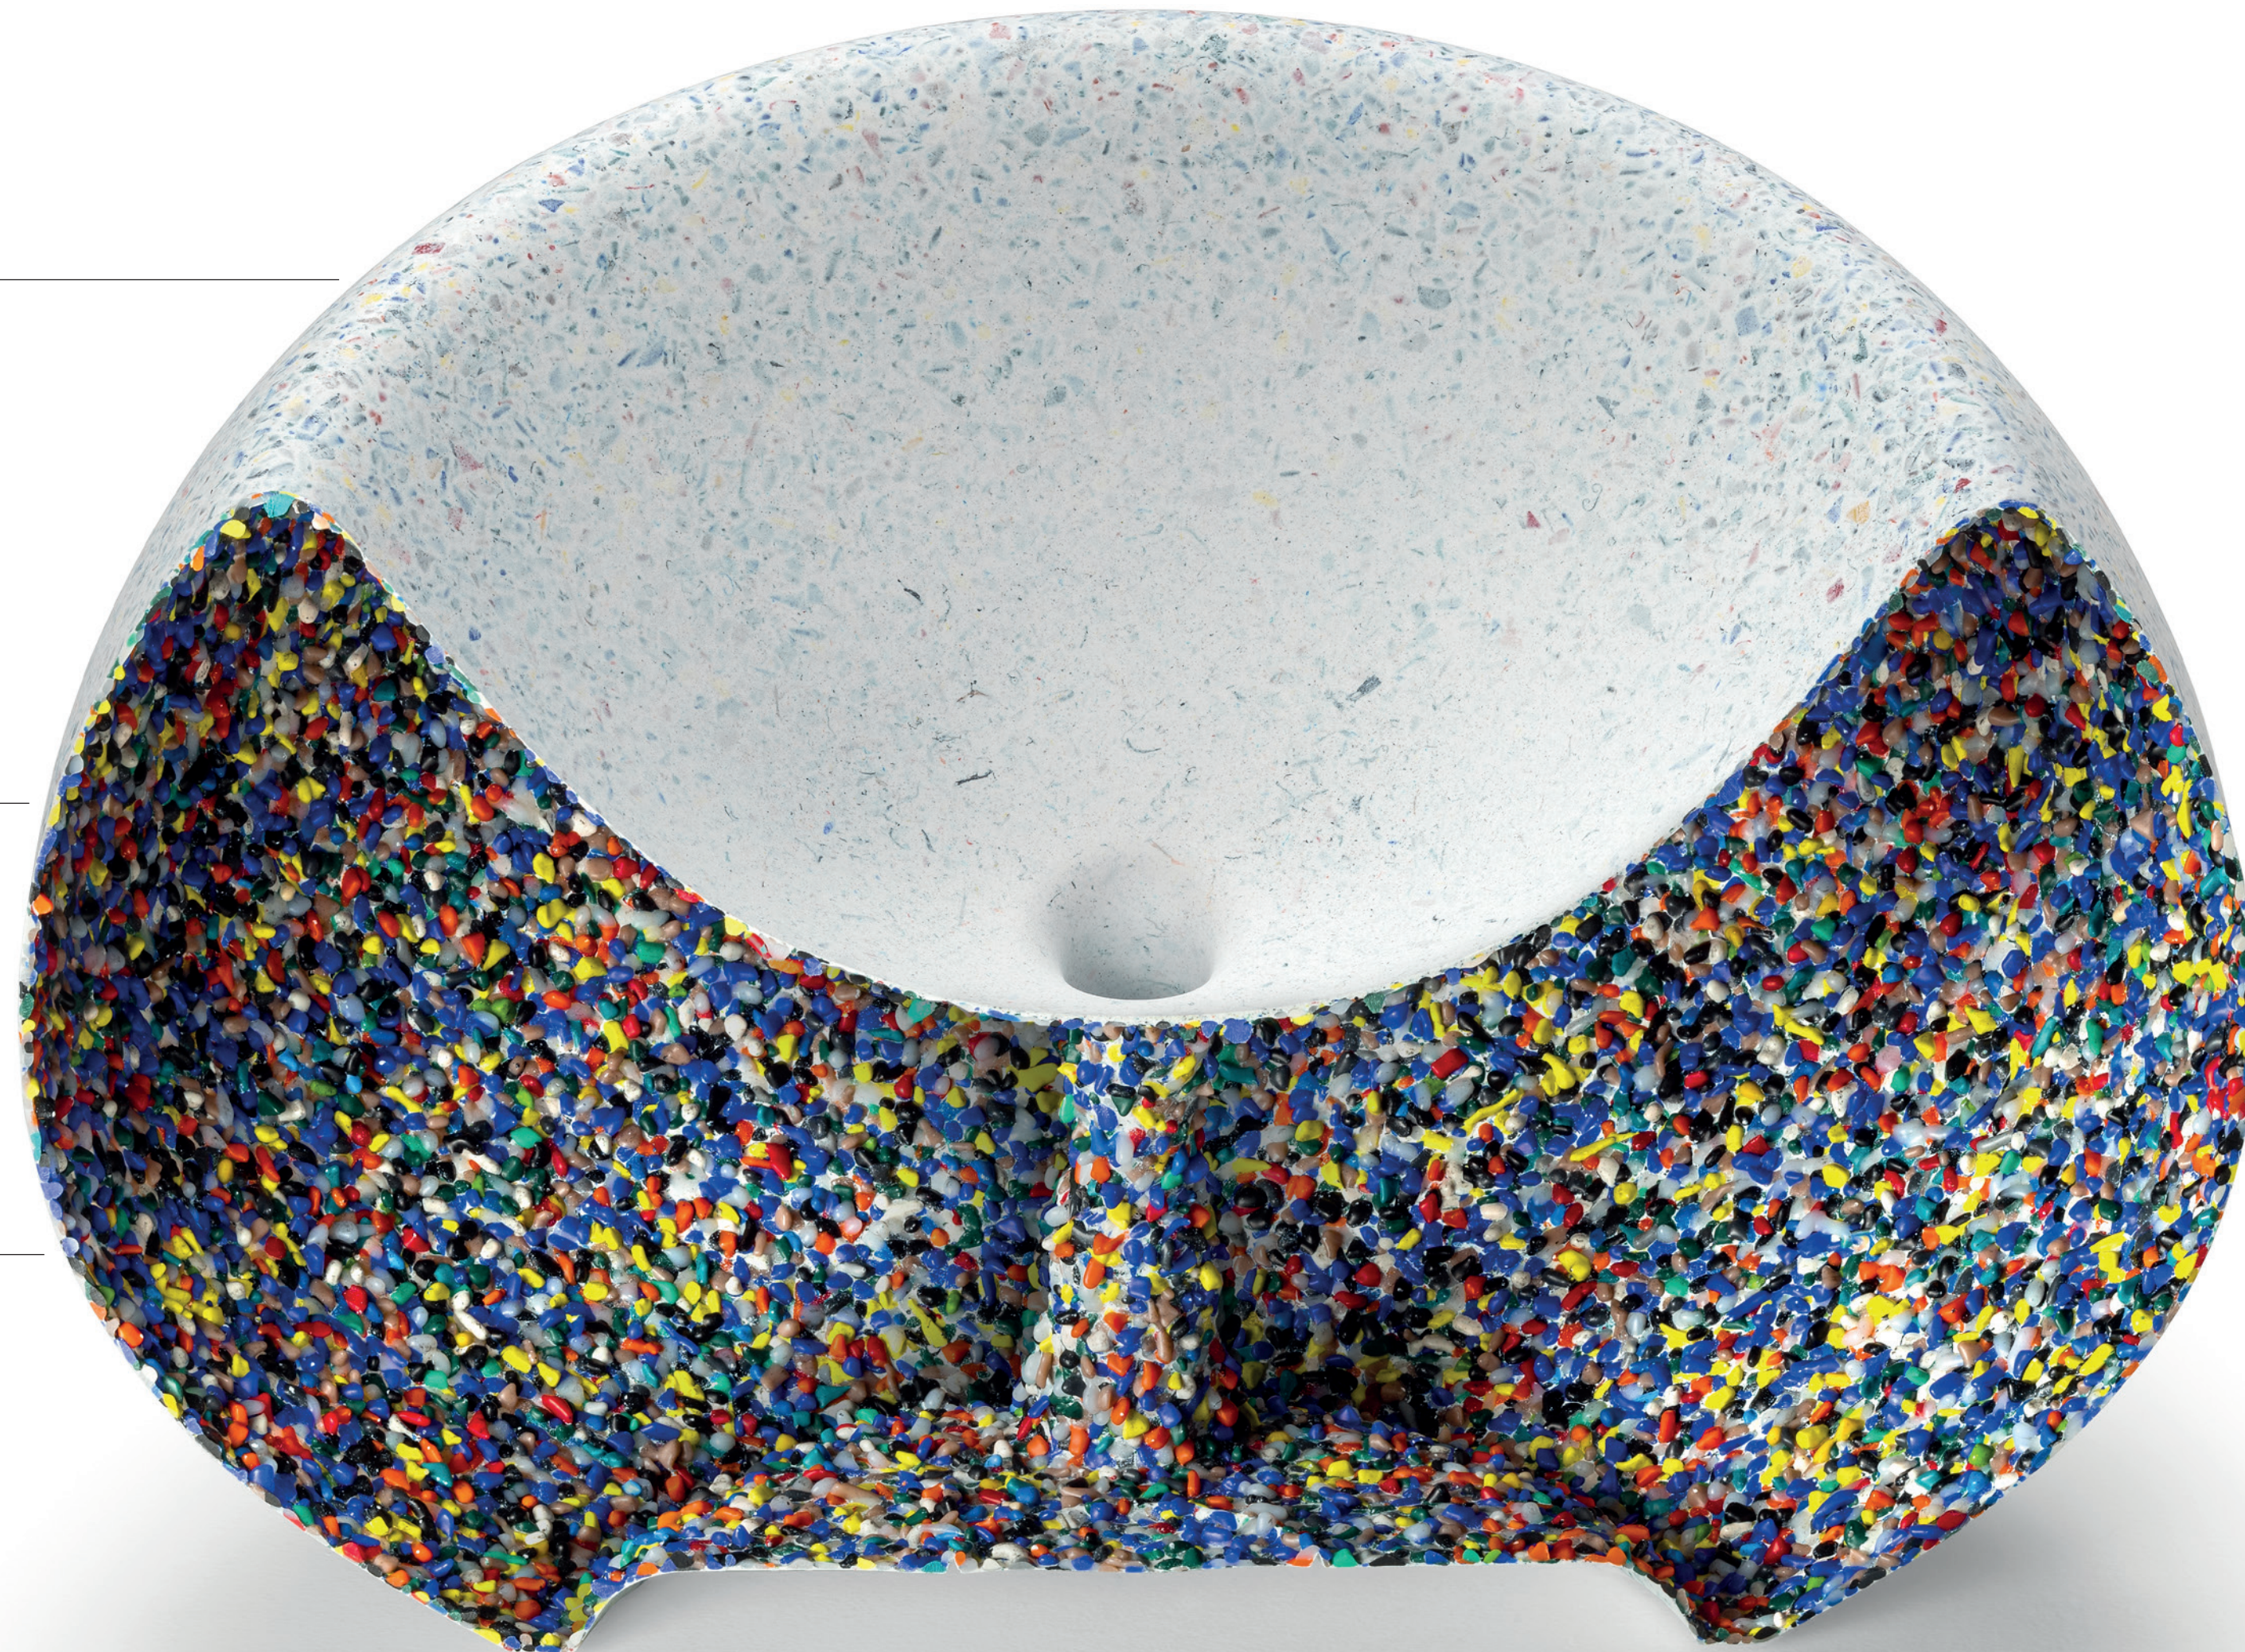

ETP24

PLUS+
OUTDOOR ATTITUDE

UNIQUE
FINISHING
(EVERY PIECE IS DIFFERENT)

80%
RECYCLED
POLYETHYLENE

LIGHTTABLE

DECOR rappresenta il punto d'arrivo della ricerca Plust nel campo della sostenibilità, un blend unico ed esclusivo formato da ben l'**80% di materiale derivato dagli scarti della lavorazione industriale**, ai quali viene data nuova vita.

DECOR è un materiale **riciclato e riciclabile** che si differenzia da qualsiasi altro risultato ottenuto nel mondo del design, una finitura raffinata, materica, artistica.

Gli arredi Plust realizzati con DECOR vibrano della loro finitura, che sembra quasi un **terrazzo alla veneziana** contemporaneo e colorato, caratterizzando l'outdoor con forme eleganti e scultoree.

Illuminato nelle ore serali, DECOR mette in scena la propria anima trasformandosi in un **caleidoscopio** che esprime tutta la vita dei suoi colori.

*DECOR marks the culmination of Plust's research in the area of sustainability, a unique and exclusive blend of as much as **80% material derived from industrial processing waste** that is given new life.*

*DECOR is a **recycled - and recyclable** - material that differs from anything else in the design world. It has a refined, textured, artistic finish.*

*Plust furnishing items made with DECOR resonate in their finish, which almost resembles a contemporary and colourful **Venetian terrazzo**, characterising the outdoors with elegant and sculptural forms.*